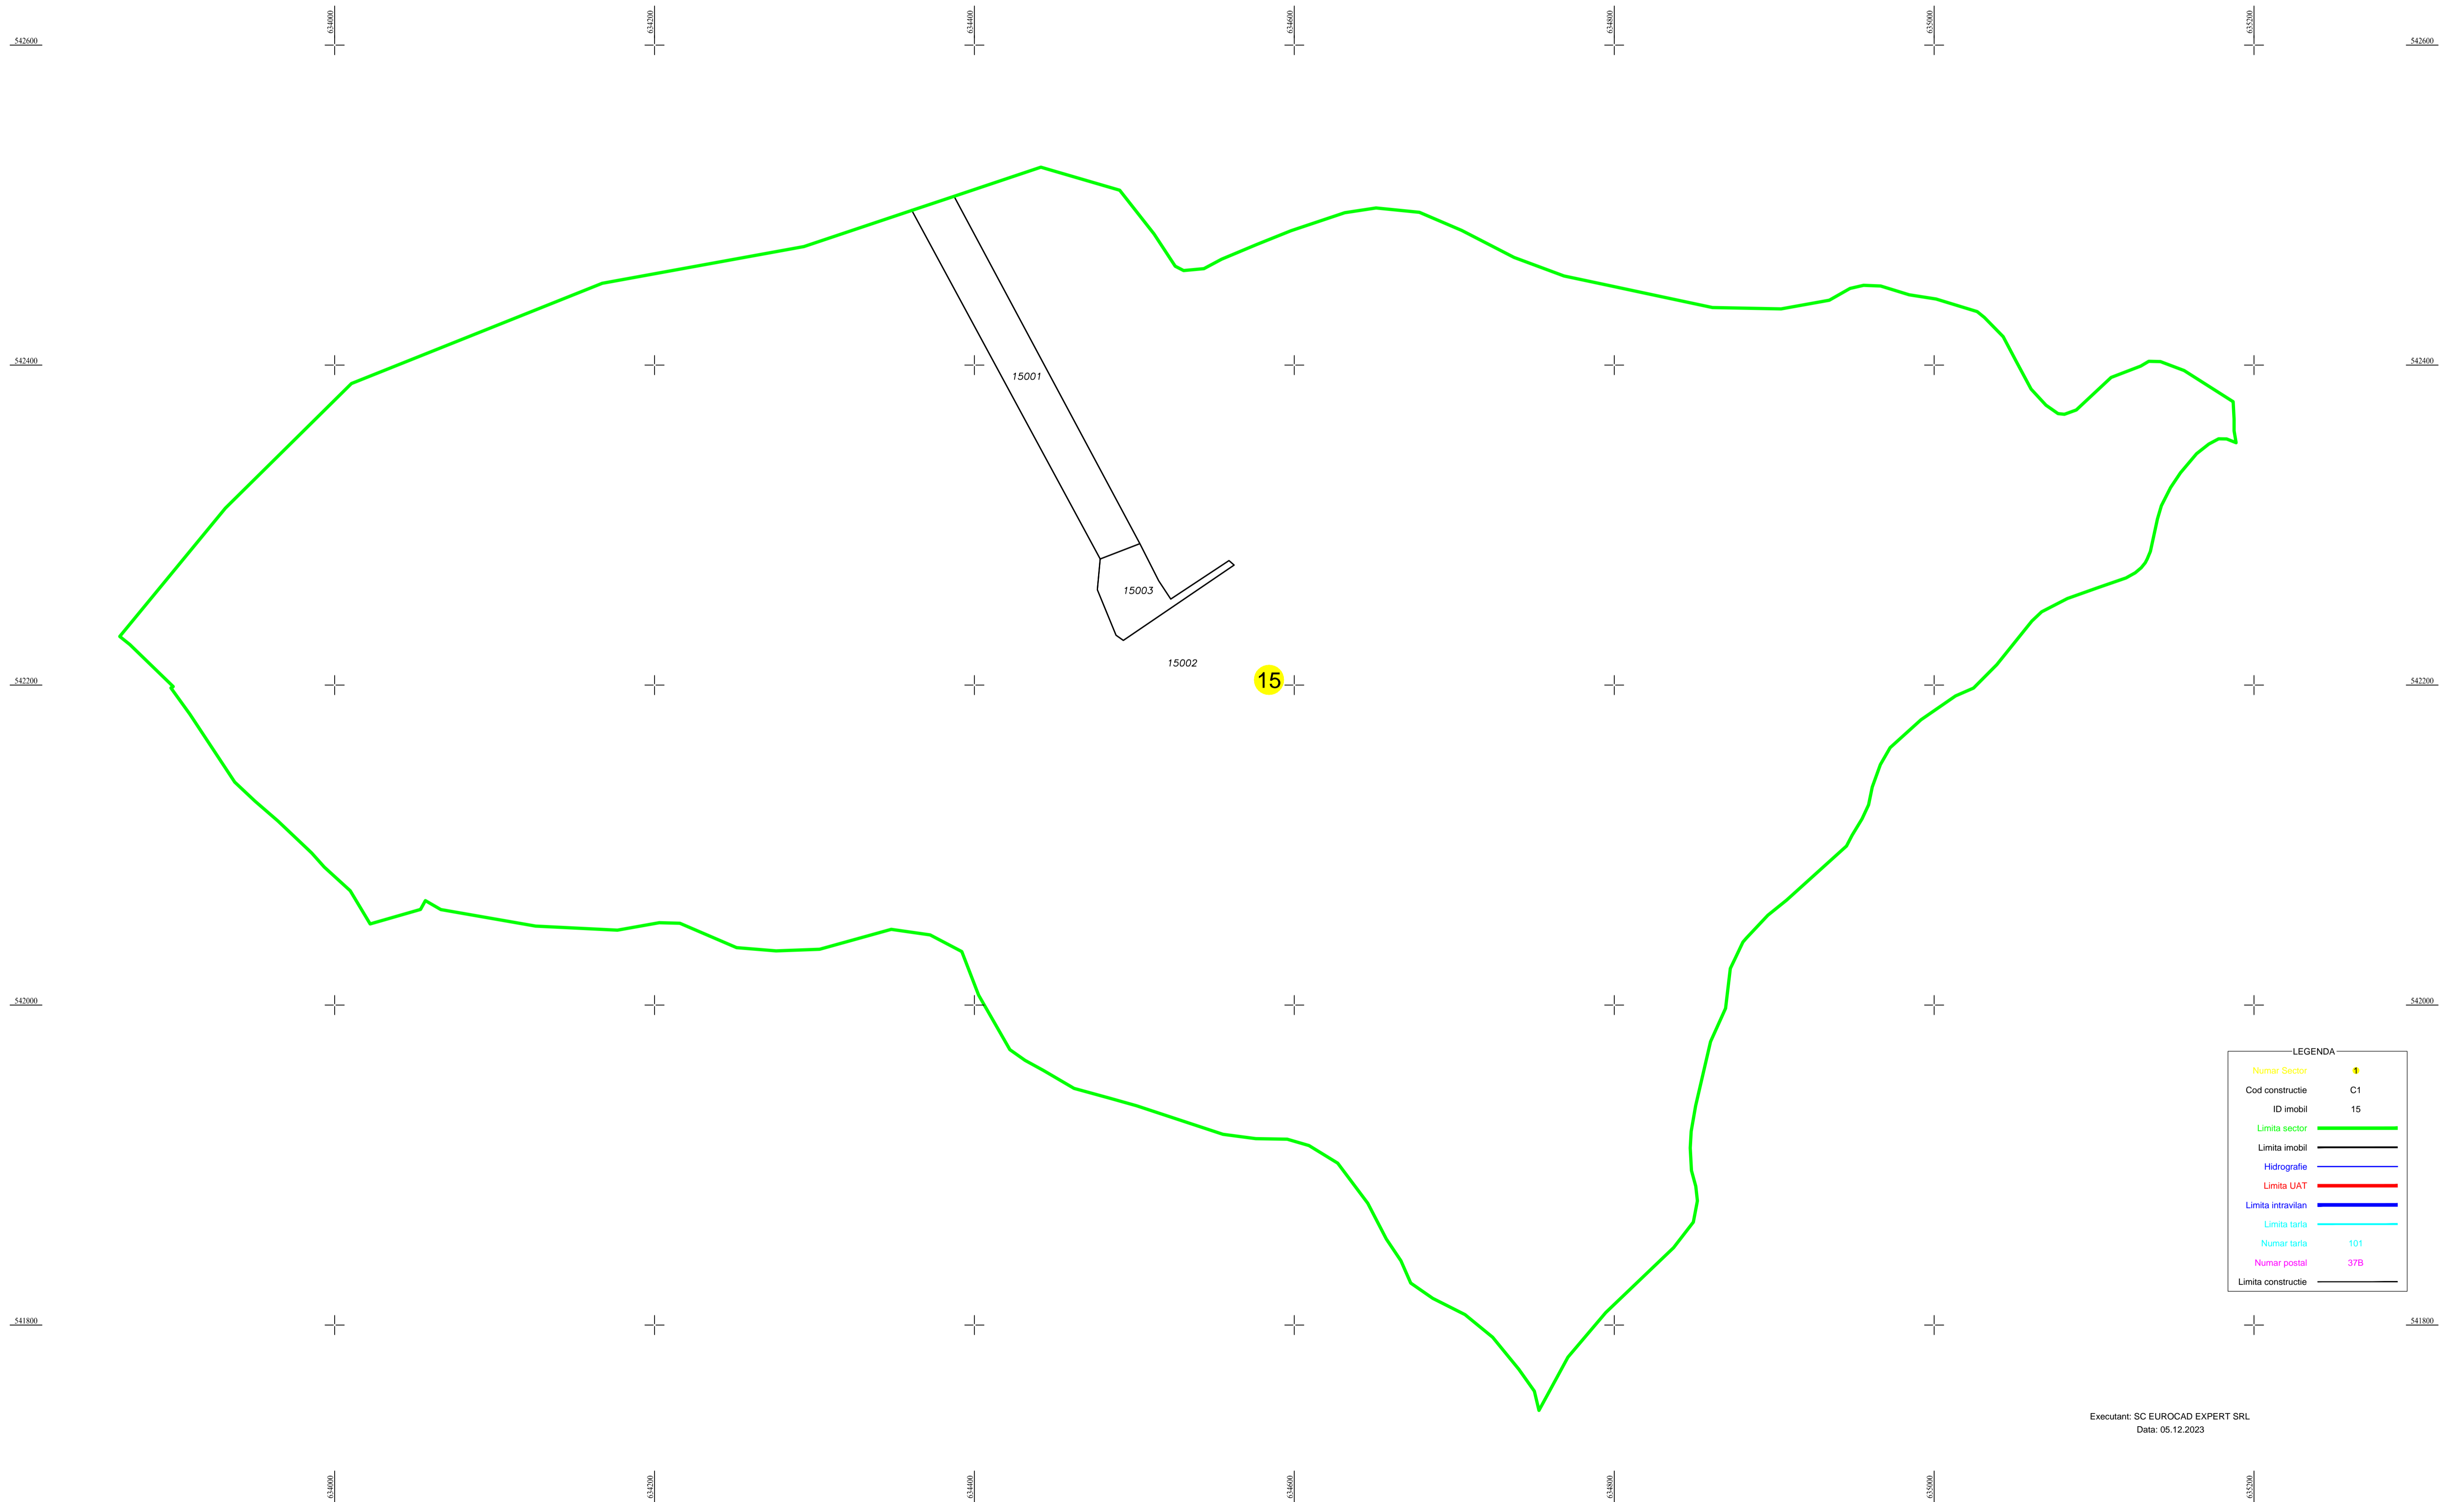

**PLAN CADASTRAL**  
UAT: Helegiu, judetul: BACAU, Sect. cad. 15, plansa 1  
Scara 1:2000  
Sistem de proiectie: stereografic 1970  
Spre Publicare

LEGENDA	
Numar Sector	15
Cod constructie	C1
ID imobil	15
Limita sector	— (green line)
Limita imobil	— (black line)
Hidrografie	— (blue line)
Limita UAT	— (red line)
Limita intravilan	— (blue line)
Limita tarfa	— (cyan line)
Numar tarfa	101
Numar postal	37B
Limita constructie	— (black line)