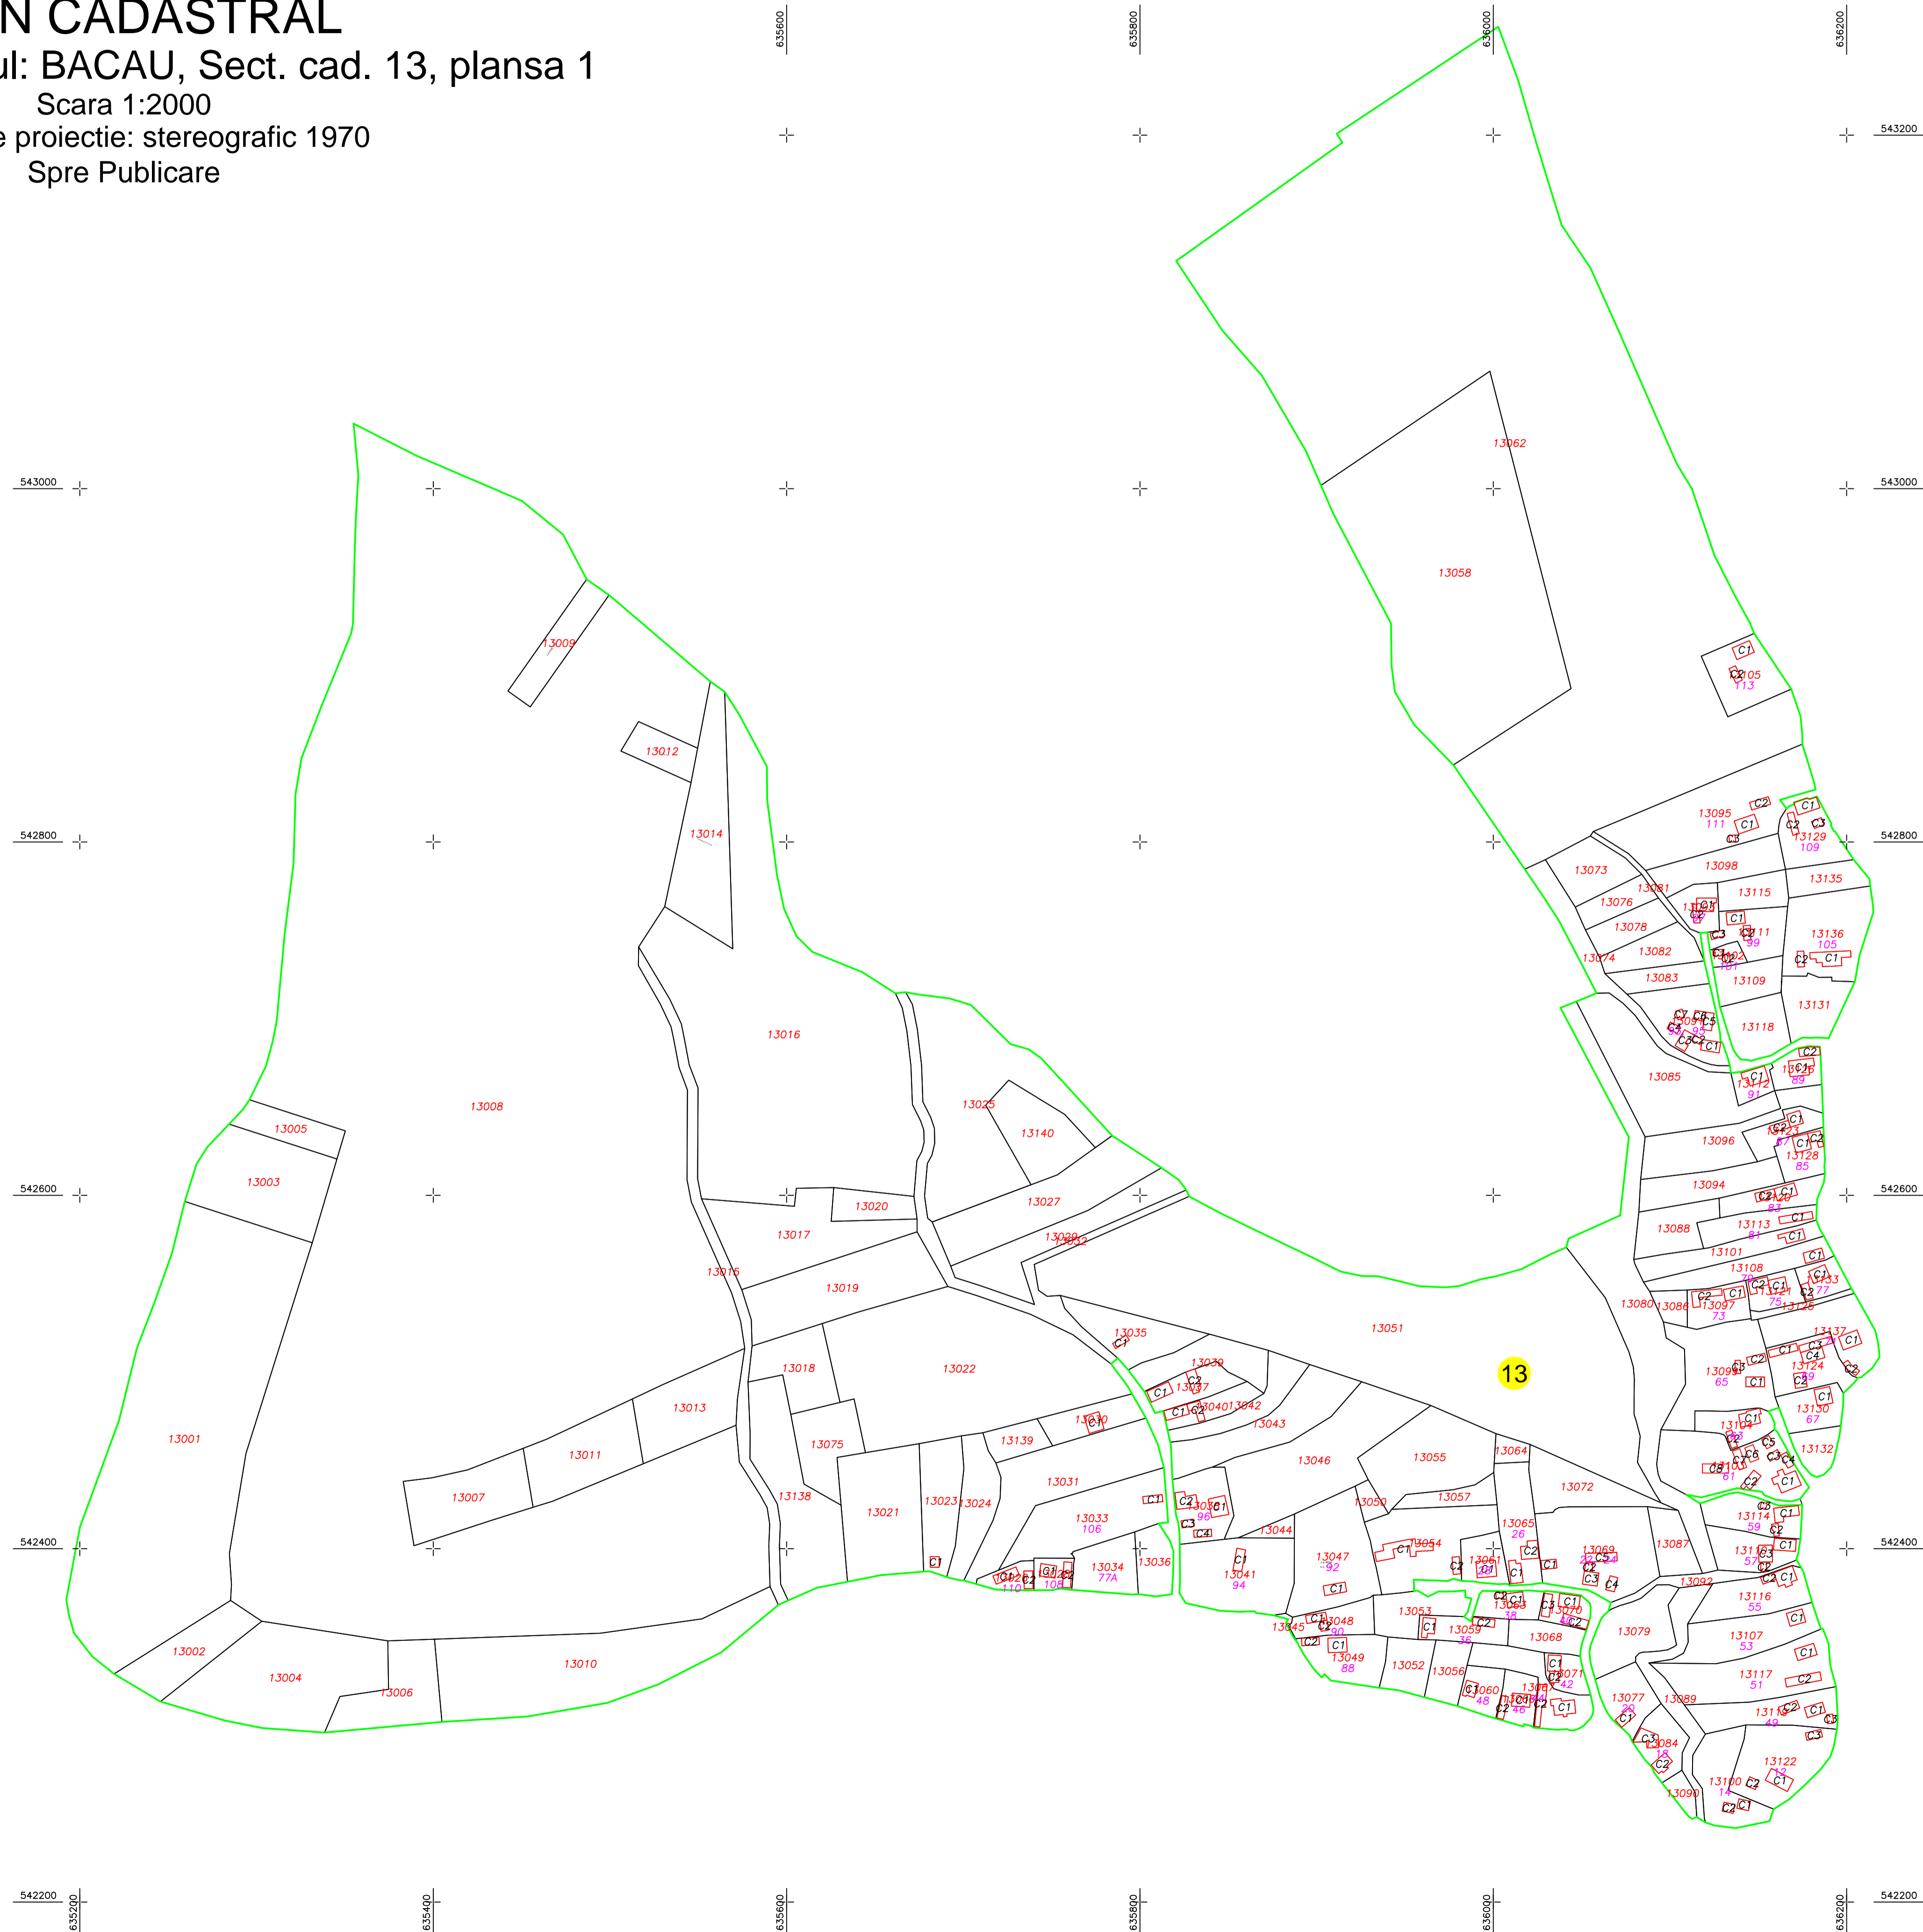

PLAN CADASTRAL

UAT: Helegiu, judetul: BACAU, Sect. cad. 13, plansa 1

Scara 1:2000

Sistem de proiectie: stereografic 1970

Spre Publicare

LEGENDA	
Numar Sector	13
Cod constructie	C1
ID imobil	15
Limita sector	— (green line)
Limita imobil	— (black line)
Hidrografie	— (blue line)
Limita UAT	— (red line)
Limita intravilan	— (blue line)
Limita tarla	— (cyan line)
Numar tarla	101
Numar postal	37B
Limita constructie	— (black line)