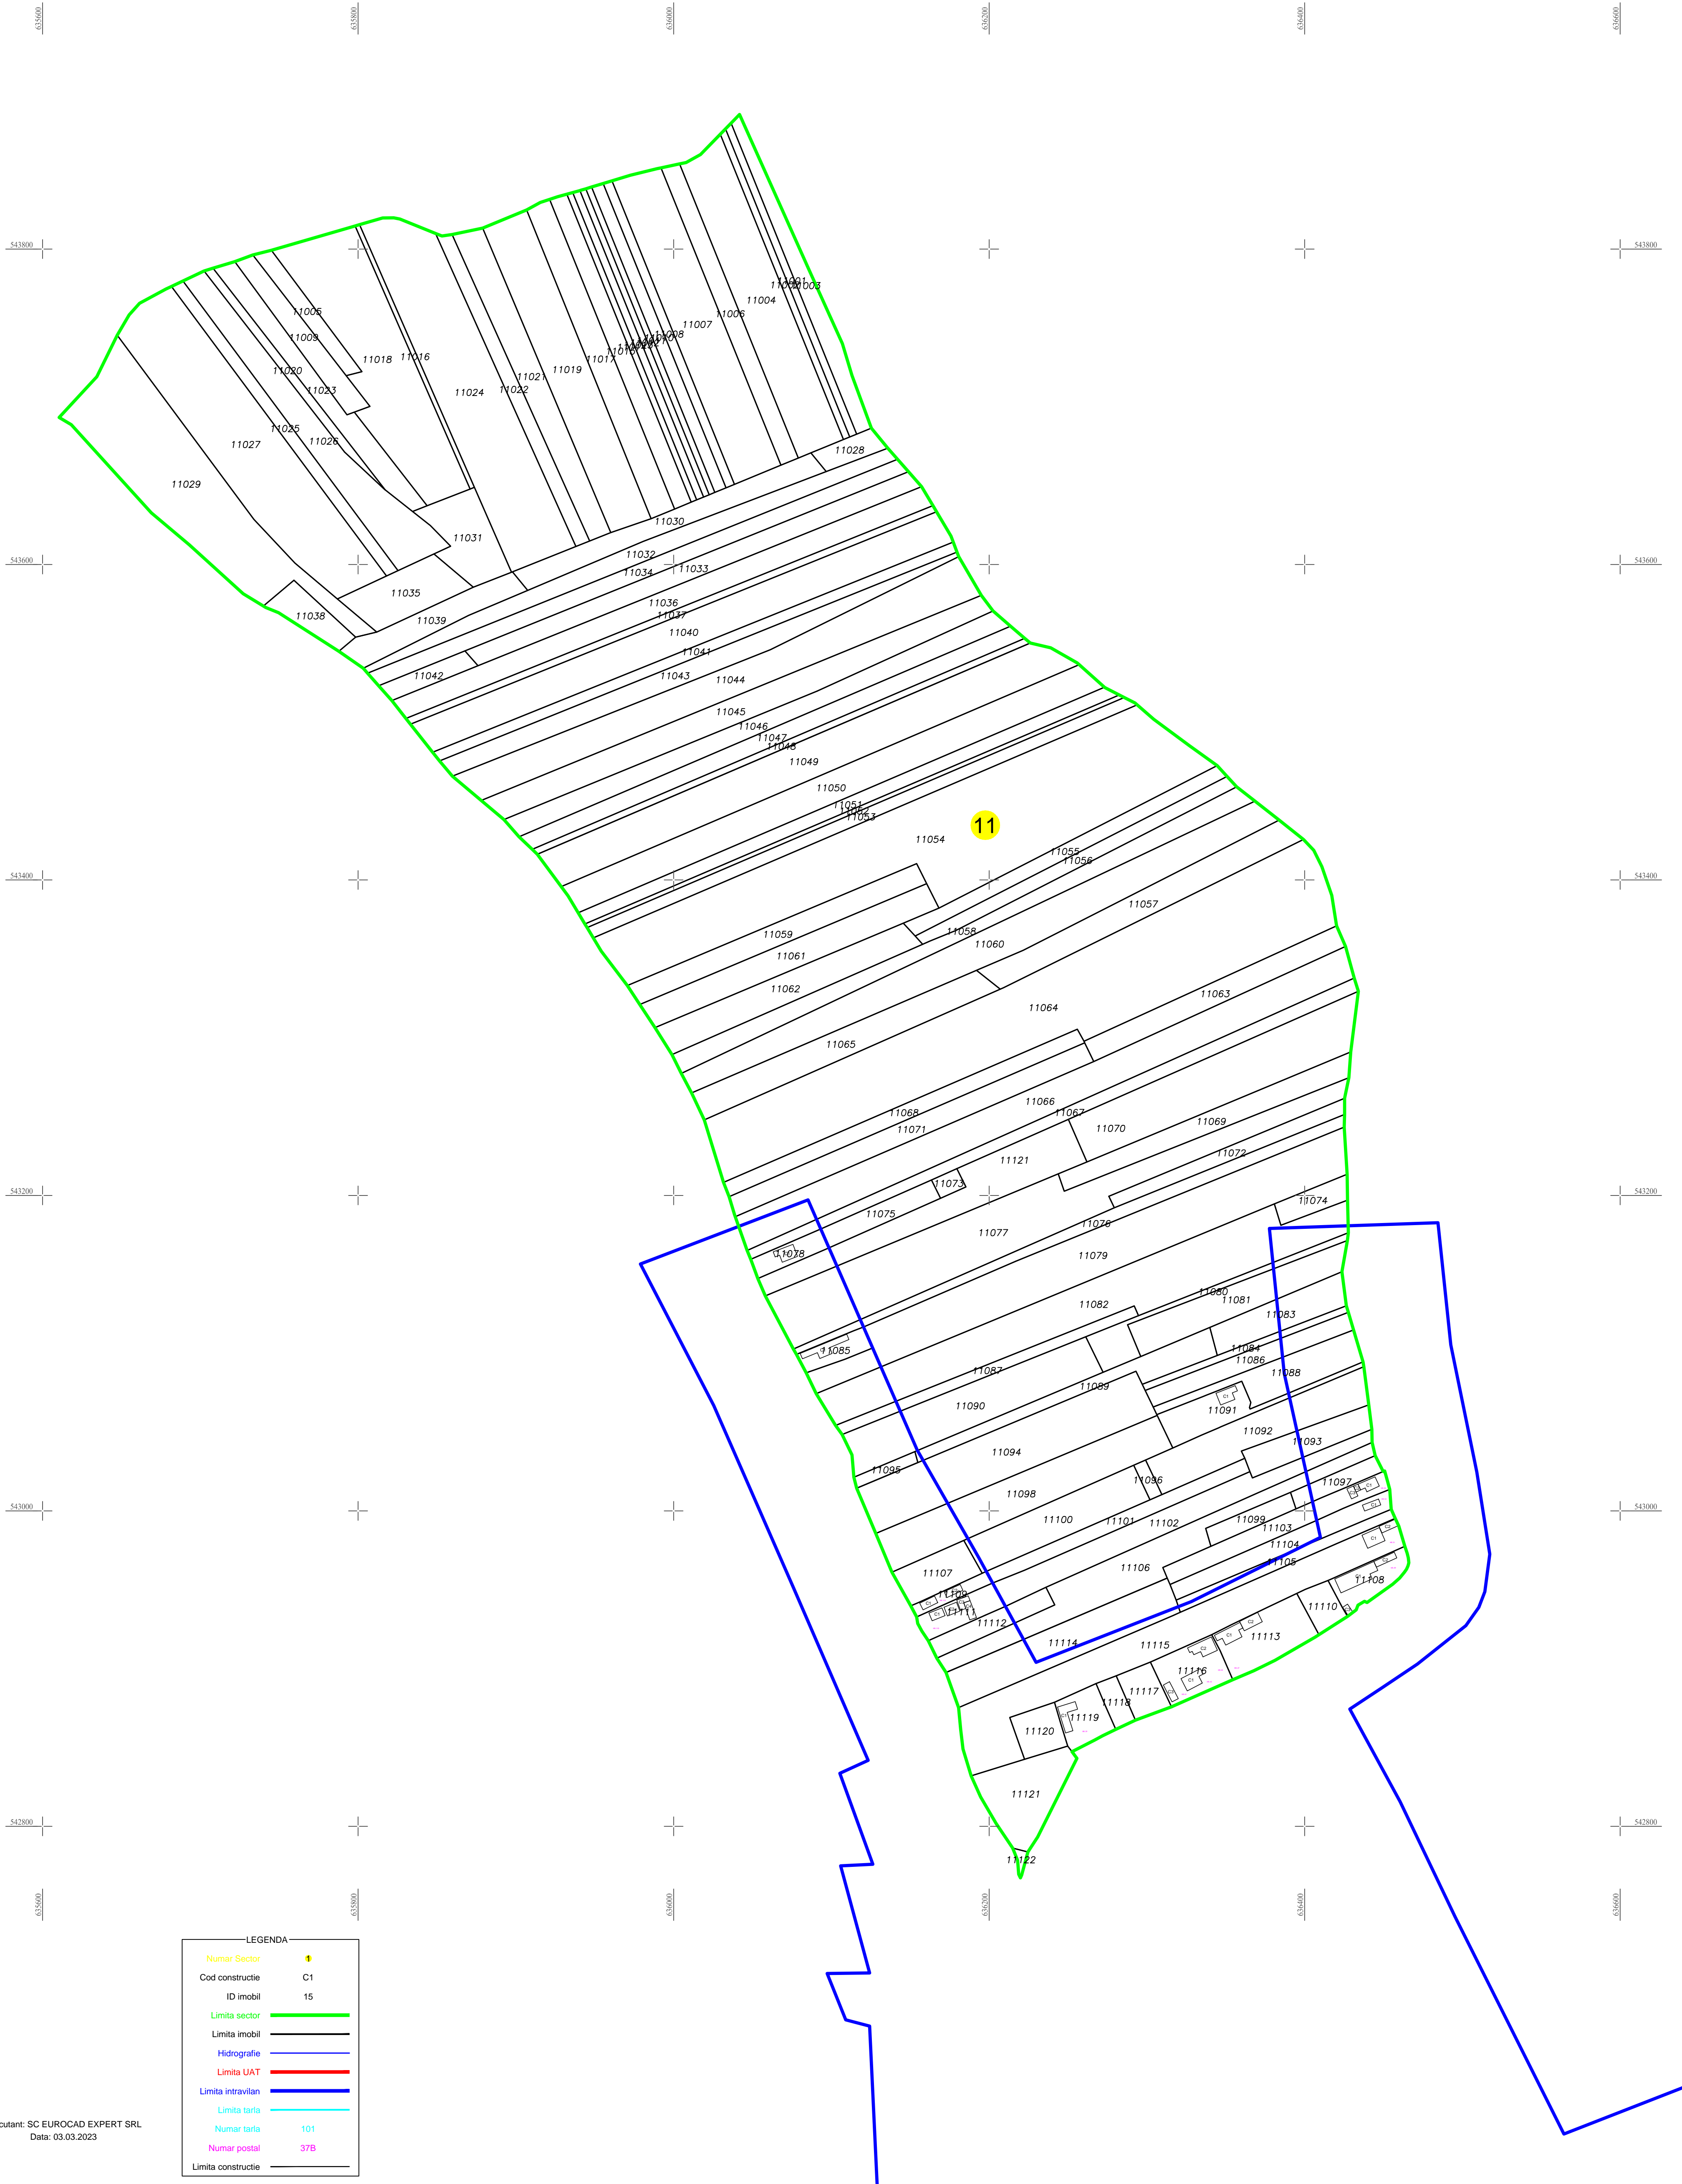

PLAN CADASTRAL
UAT: Helegiu, judetul: BACAU, Sect. cad. 11, plansa 1
Scara 1:2000
Sistem de proiectie: stereografic 1970
Spre Publicare

LEGENDA

Numar Sector	11
Cod constructie	C1
ID imobil	15
Limita sector	—
Limita imobil	—
Hidrografie	—
Limita UAT	—
Limita intravilan	—
Limita tarla	—
Numar tarla	101
Numar postal	37B
Limita constructie	—