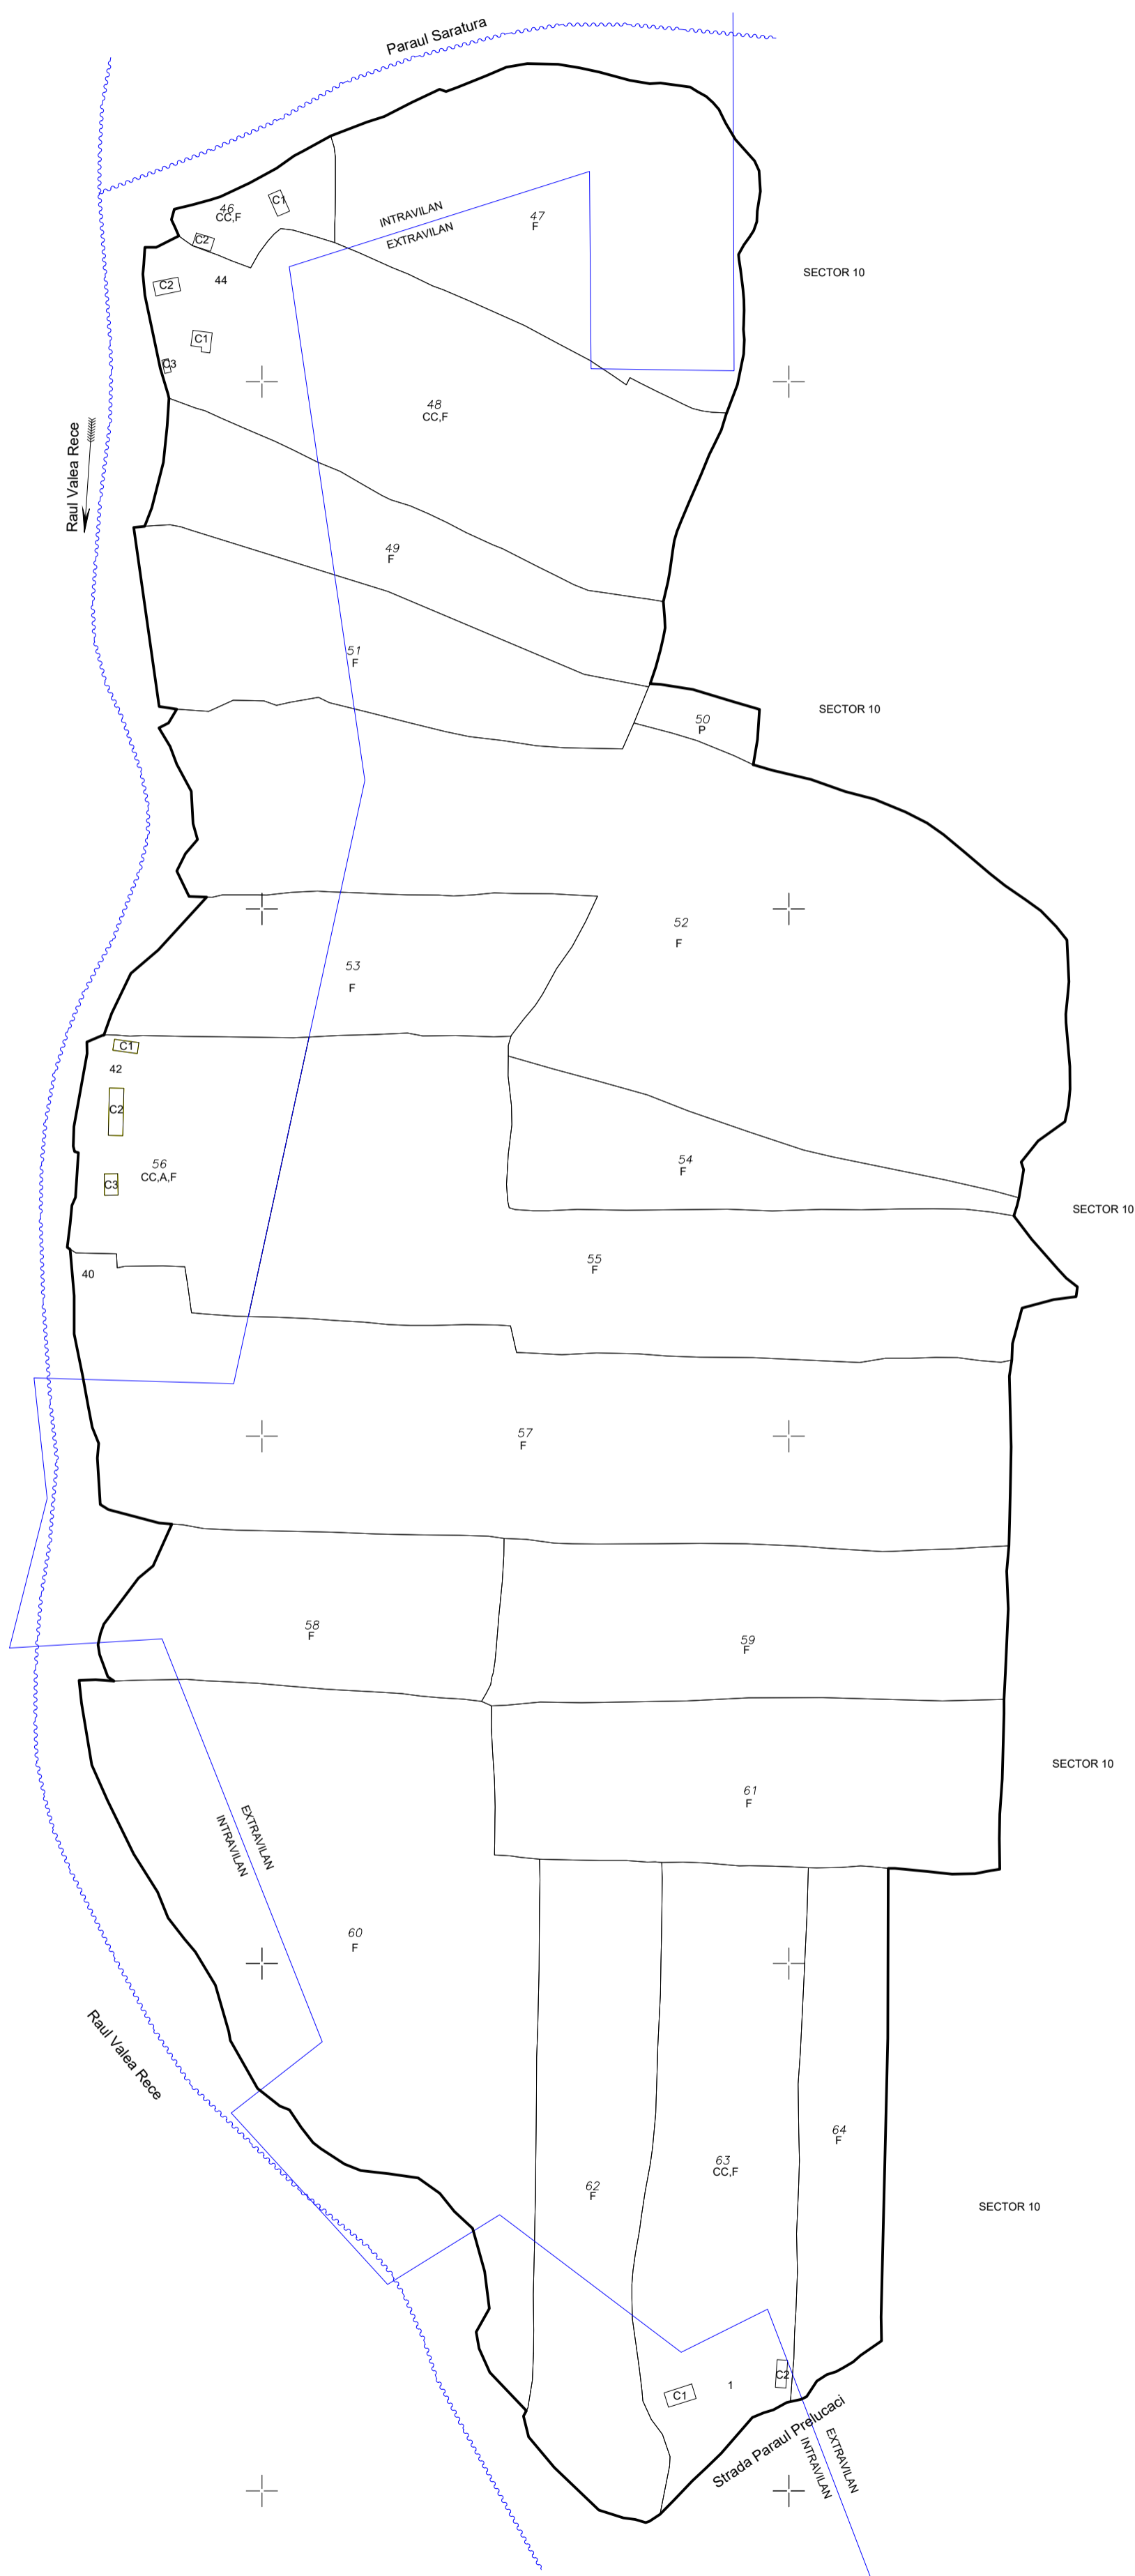

PLAN CADASTRAL
UAT: Ghimes-Faget, judetul: Bacau, Sect. cad. 9, plansa 1
Scara 1:2000
Sistem de proiectie: stereografic 1970
Spre Publicare

LEGENDA

Numar Sector	9
Cod constructie	C1
ID imobil	15
Limita sector	—
Limita imobil	—
Hidrografie	—
Limita UAT	—
Limita intravilan	—
Numar postal	37B
Limita constructie	—