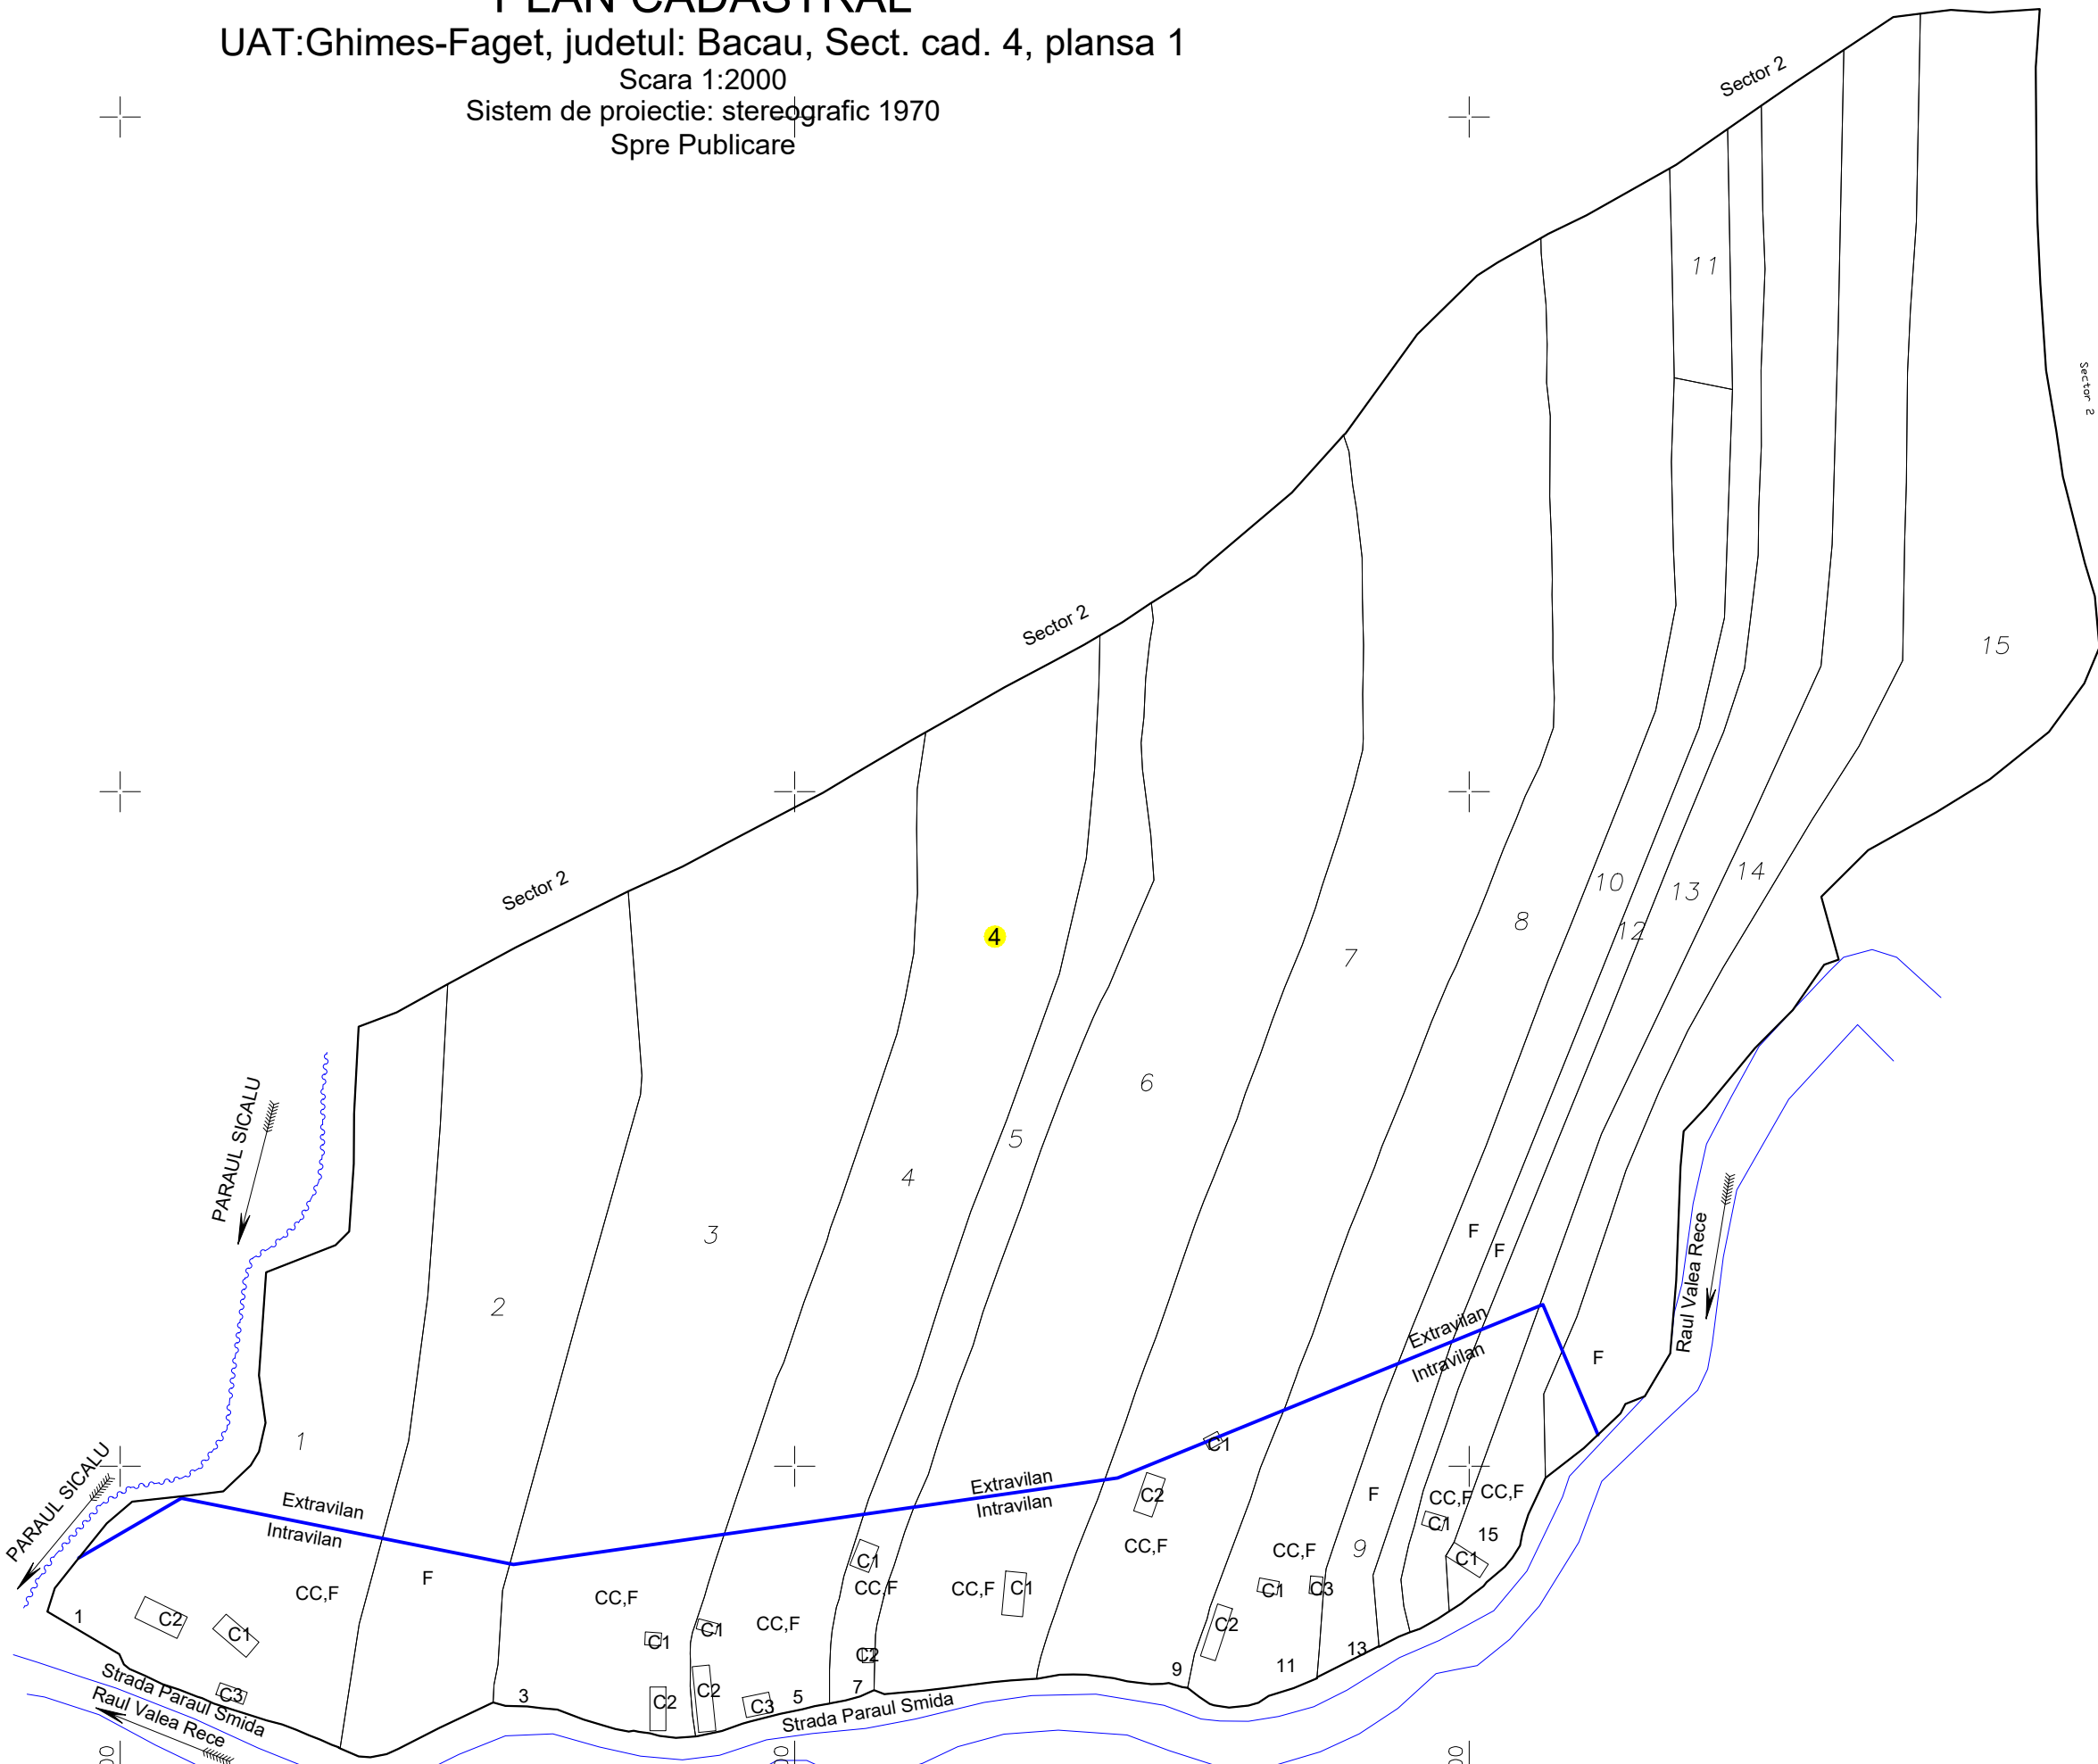

PLAN CADASTRAL

UAT: Ghimes-Faget, judetul: Bacau, Sect. cad. 4, plansa 1

Scara 1:2000

Sistem de proiectie: stereografic 1970

Spre Publicare

LEGENDA	
Numar Sector	4
Cod constructie	C1
ID imobil	15
Limita sector	—
Limita imobil	—
Hidrografie	—
Limita UAT	—
Limita intravilan	—
Numar postal	37B
Limita constructie	—

Executant: Topodam Construct SRL
15.03.2024