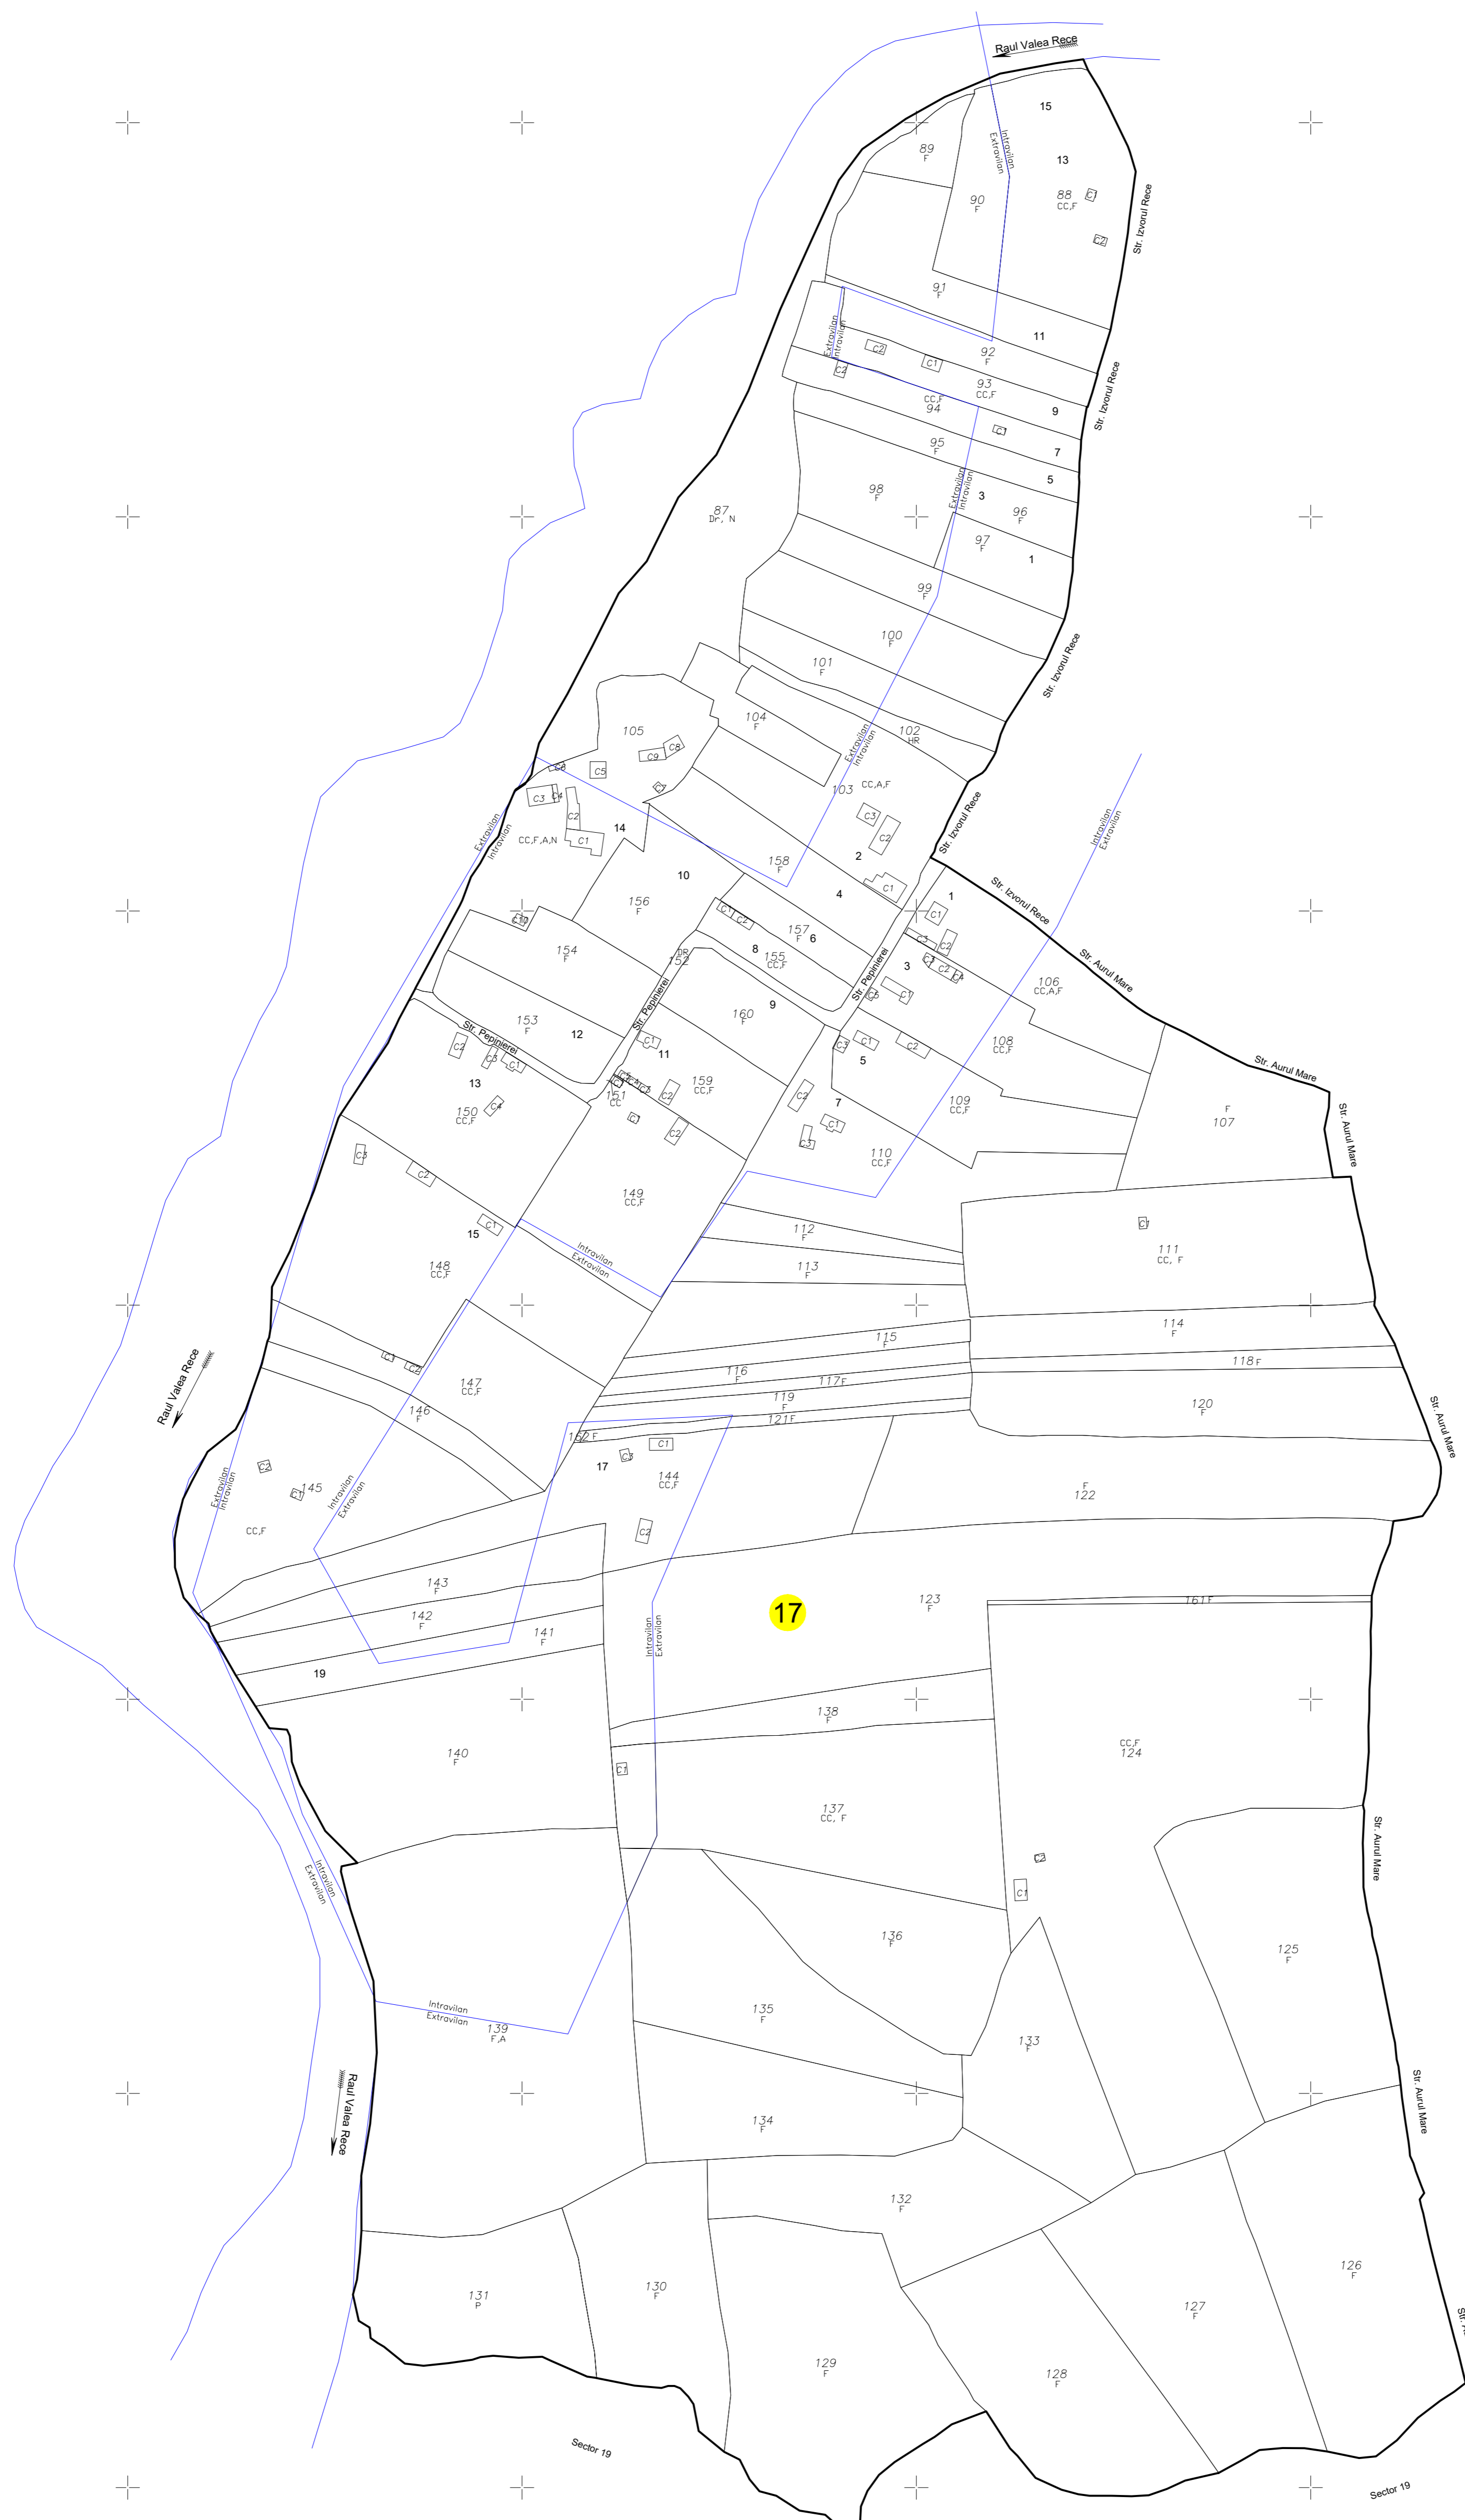

PLAN CADASTRAL
UAT:Ghimes-Faget, judetul: Bacau, Sect. cad. 17, plansa 1
Scara 1:2000
Sistem de proiectie: stereografic 1970
Spre Publicare

Numar Sector	17
Cod constructie	C1
ID imobil	15
Limita sector	---
Limita imobil	---
Hidrografie	---
Limita UAT	---
Limita intravilan	---
Numar postal	37B
Limita constructie	---

Executant: Topodam Construct SRL
Data: 22.03.2024