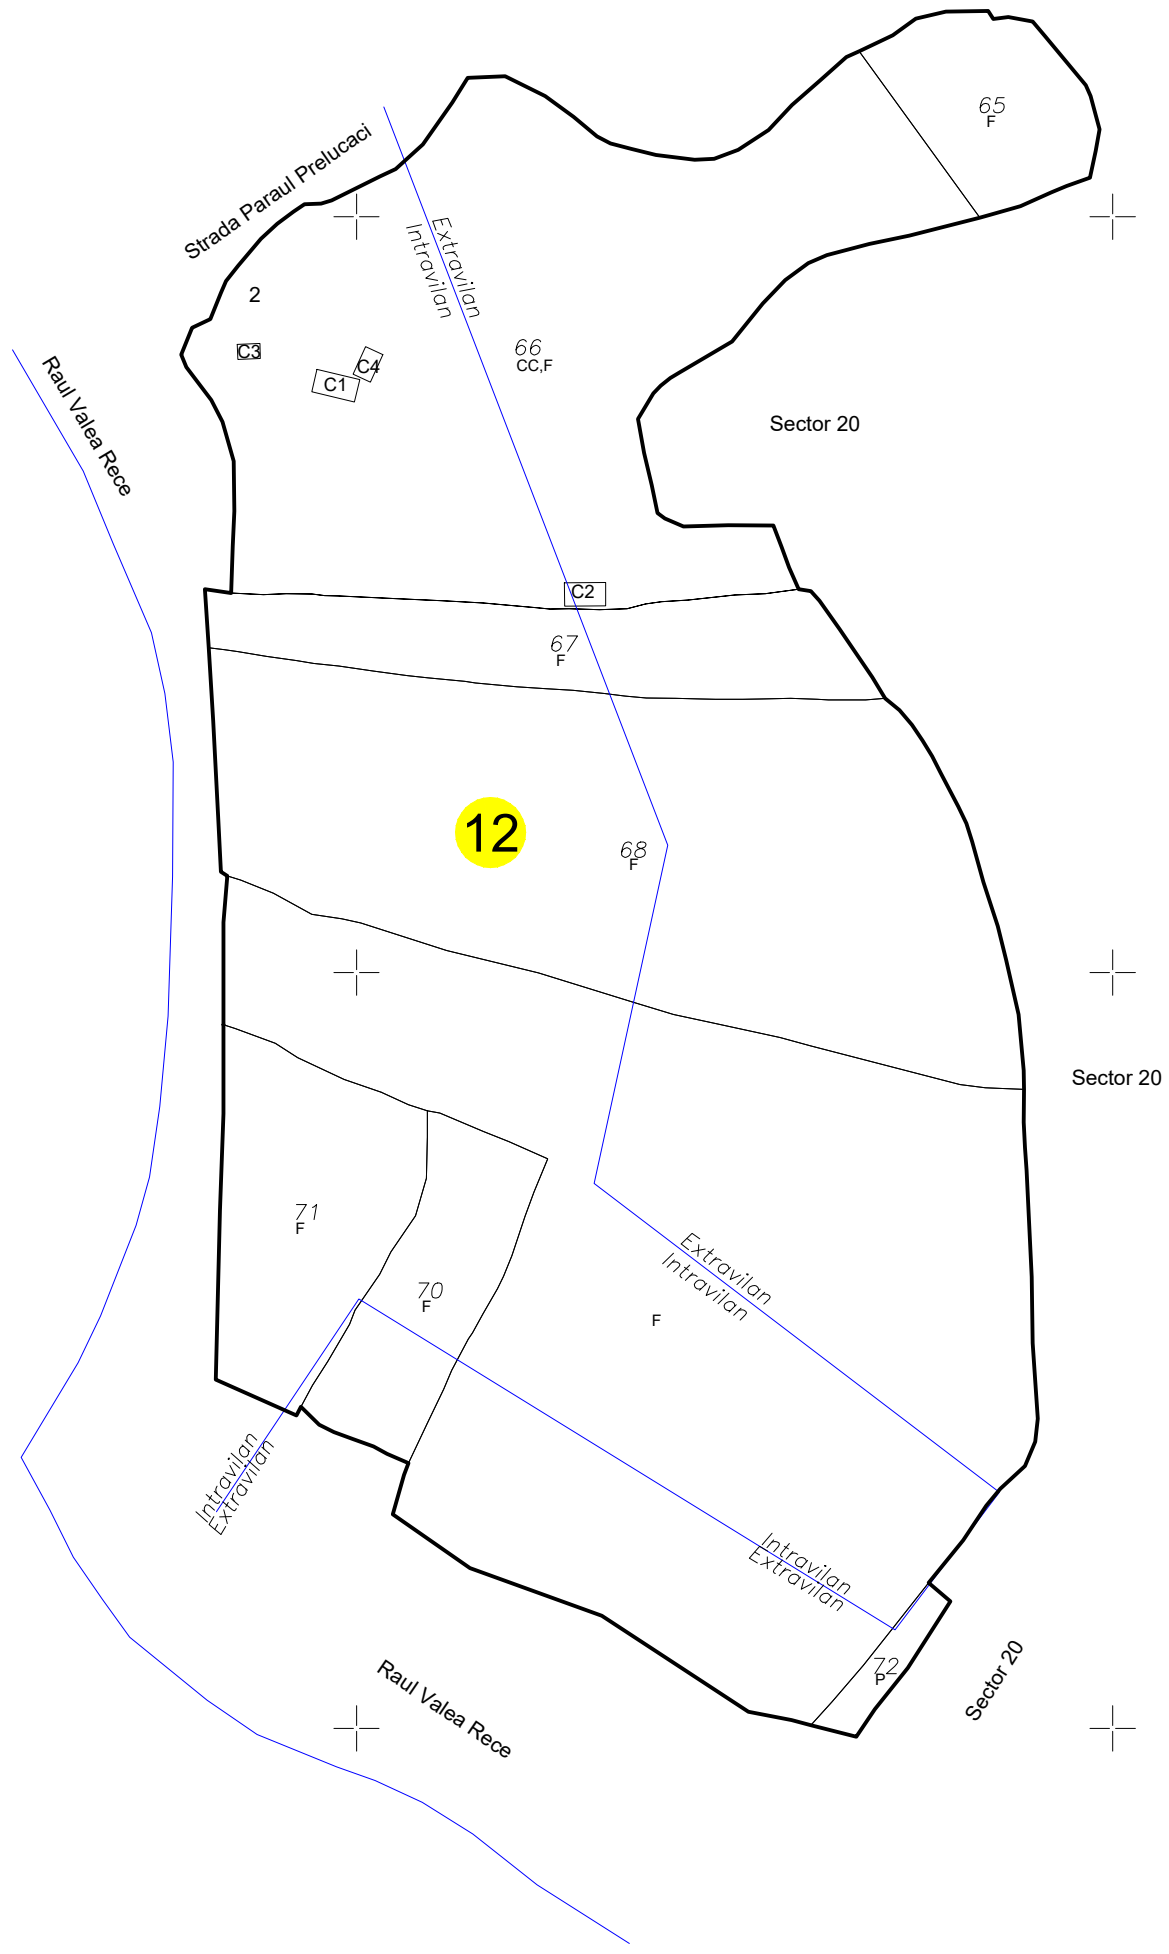

57 | PLAN CADASTRAL | 57 |
UAT: Ghimes-Faget, judetul: Bacau, Sect. cad. 12, plansa 1
Scara 1:2000
Sistem de proiectie: stereografic 1970
Spre Publicare

LEGENDA

| | |
|--------------------|-----|
| Numar Sector | 12 |
| Cod constructie | C1 |
| ID imobil | 1 |
| Limita sector | |
| Limita imobil | |
| Hidrografie | |
| Limita UAT | |
| Limita intravilan | |
| Numar postal | 37B |
| Limita constructie | |

Executant: Topodam Construct SRL
Data: 28.02.2024