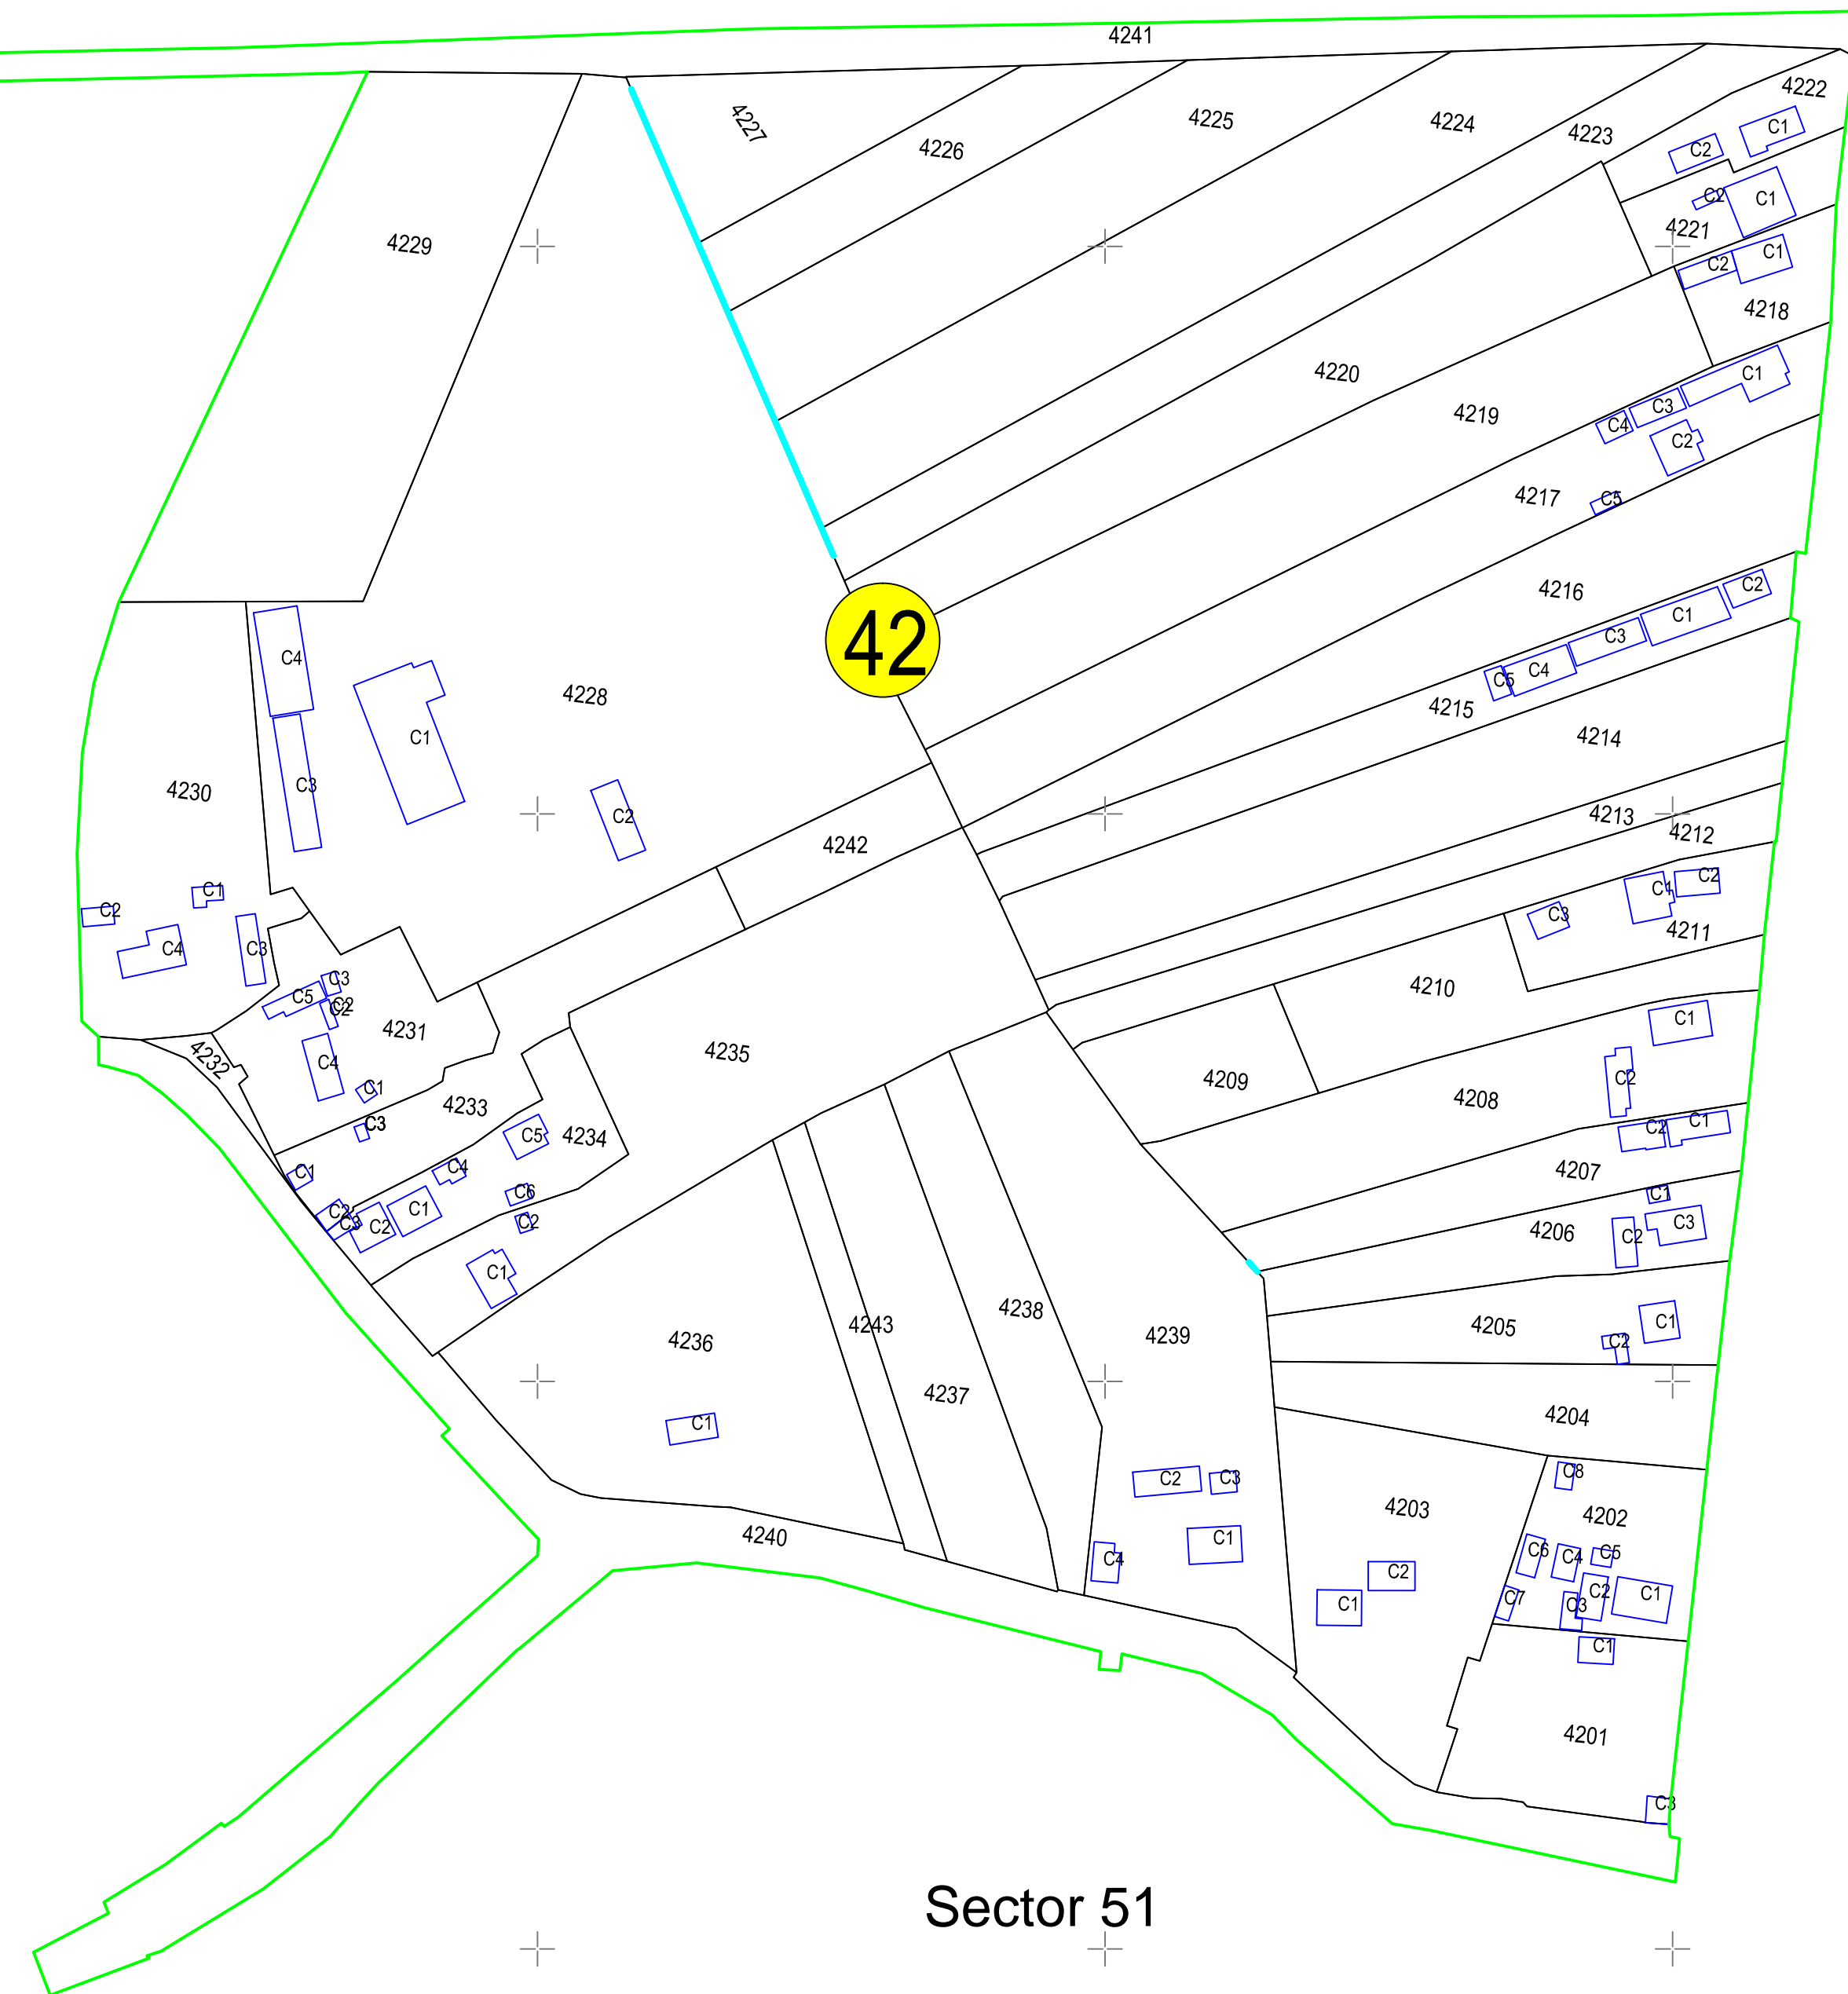

**PLAN CADASTRAL**  
 JUDEȚUL BACĂU, UAT DĂMIENEȘTI, SECTORUL CADASTRAL NR. 42  
 Scara 1:1000  
 Sistem de proiecție STEREO 1970  
 < Spre publicare >

Sector 43

Sector 8

Sector 48

Sector 41

Sector 51

**Legendă:**

	Limită sector cadastral
	Număr sector cadastral
	Limită imobil
	ID imobil
	Limită UAT

Prestator: SC SERVCAD-EXPERT SRL  
 Executant: LUCA LIVIU  
 Data: 12.06.2024