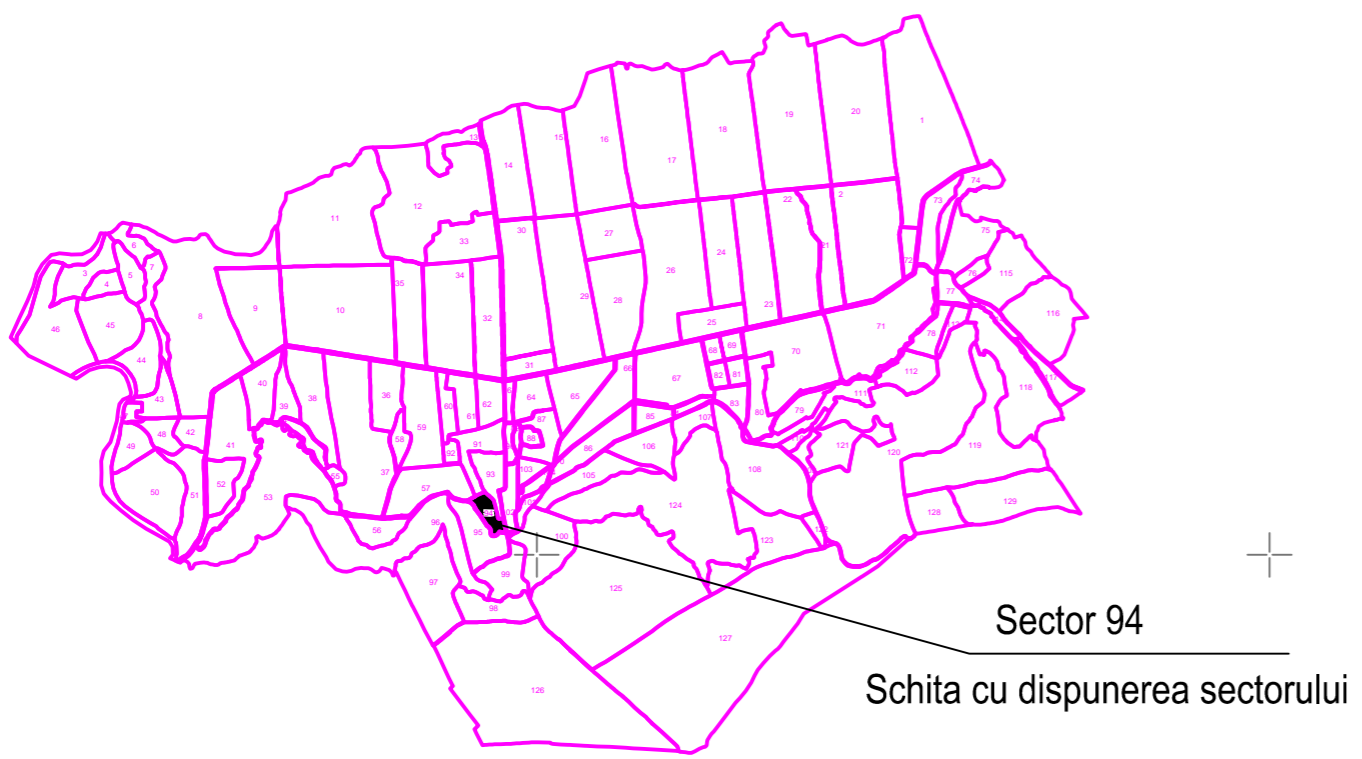

## JUDEȚUL BACĂU, UAT DĂMIENEȘTI, SECTORUL CADASTRAL NR. 94

Sistem de proiecție STEREO 1970

Scara 1:1000

< Spre publicare >

Sector 91

Sector 57

Sector 93

Sector 95

Sector 102

Legendă:

	Limită sector cadastral
	Număr sector cadastral
	Limită imobil
	Limită UAT
	Limită construcții

Sector 95

Executant:  
Data: 23.02.2024