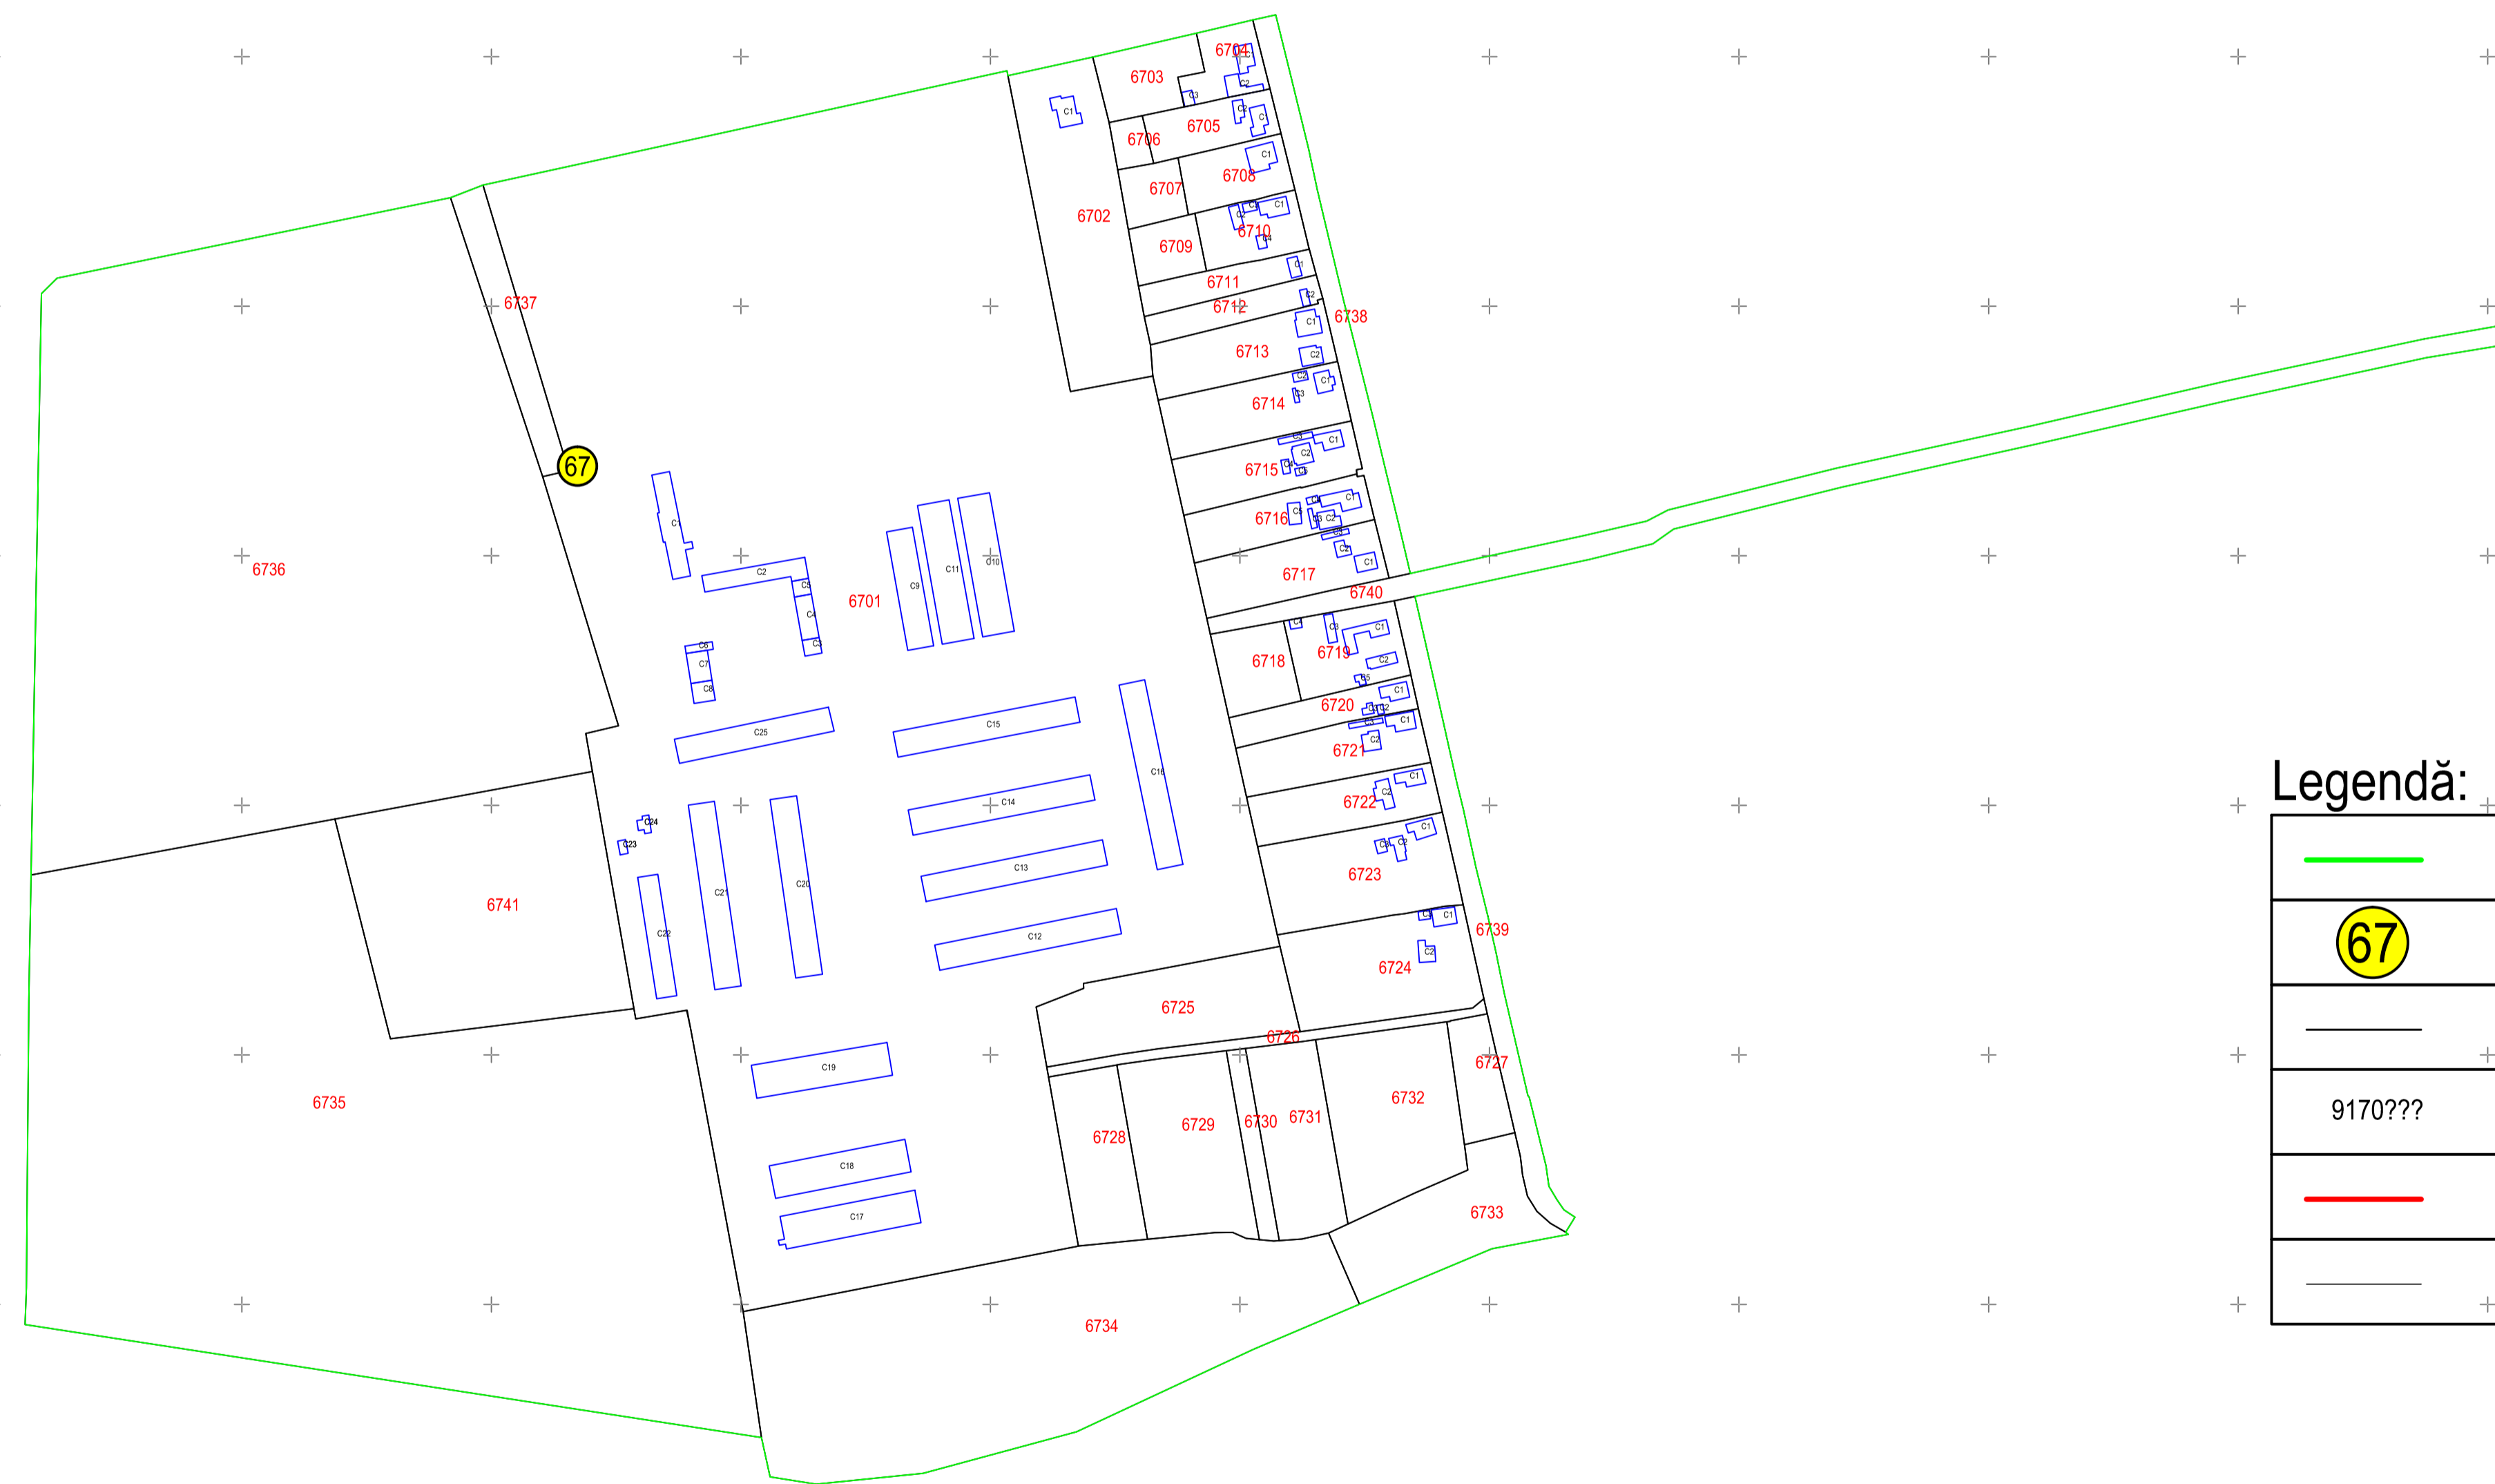

PLAN CADASTRAL
JUDEȚUL BACĂU, UAT DĂMIENEȘTI, SECTORUL CADASTRAL NR. 67

Scara 1:1000
Sistem de proiecție STEREO 1970
< Spre publicare >

Legendă:

	Limită sector cadastral
	Număr sector cadastral
	Limită imobil
	Limită UAT
	Limită construcții
<p>Executant: Data: 23.02.2024</p>	