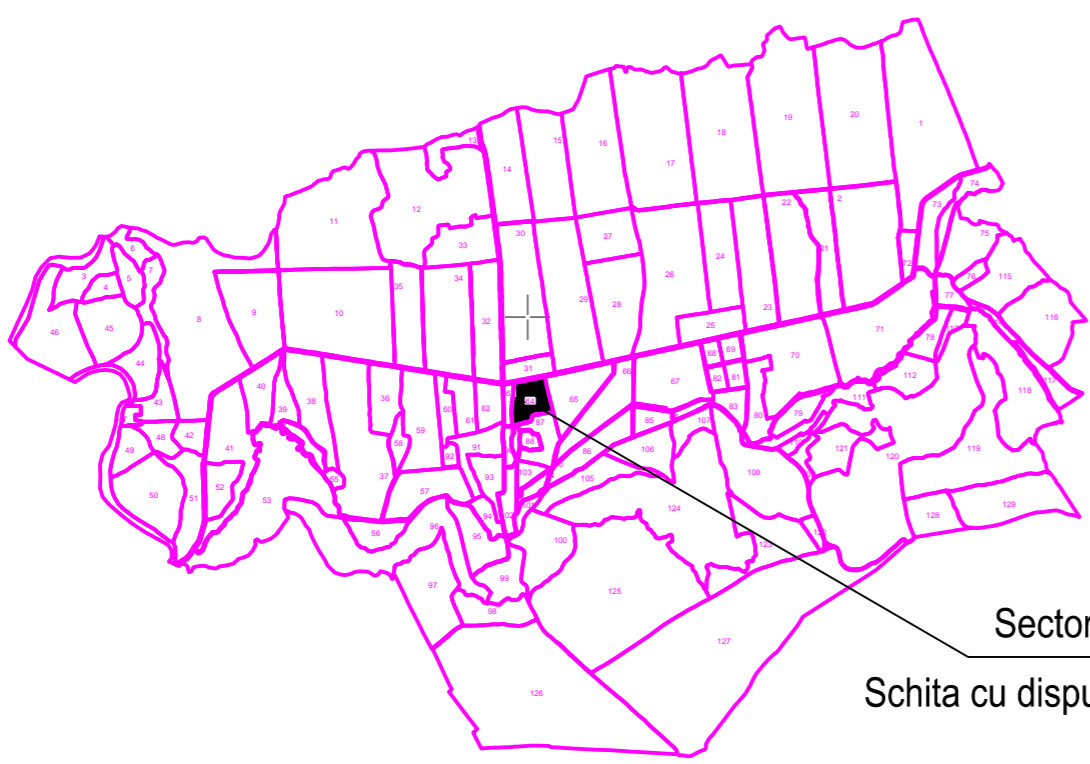

**PLAN CADASTRAL**  
**JUDEȚUL BACĂU, UAT DĂMIENEȘTI, SECTORUL CADASTRAL NR. 64**  
 Scara 1:1000  
 Sistem de proiecție STEREO 1970  
 < Spre publicare >

Sector 31

Sector 63

Sector 65

Sector 87

Sector 64  
 Schita cu dispunerea sectorului

**Legendă:**

	Limită sector cadastral
	Număr sector cadastral
	Limită imobil
	ID imobil
	Limită UAT
	Limită construcții

Executant:  
 Data: 23.02.2024