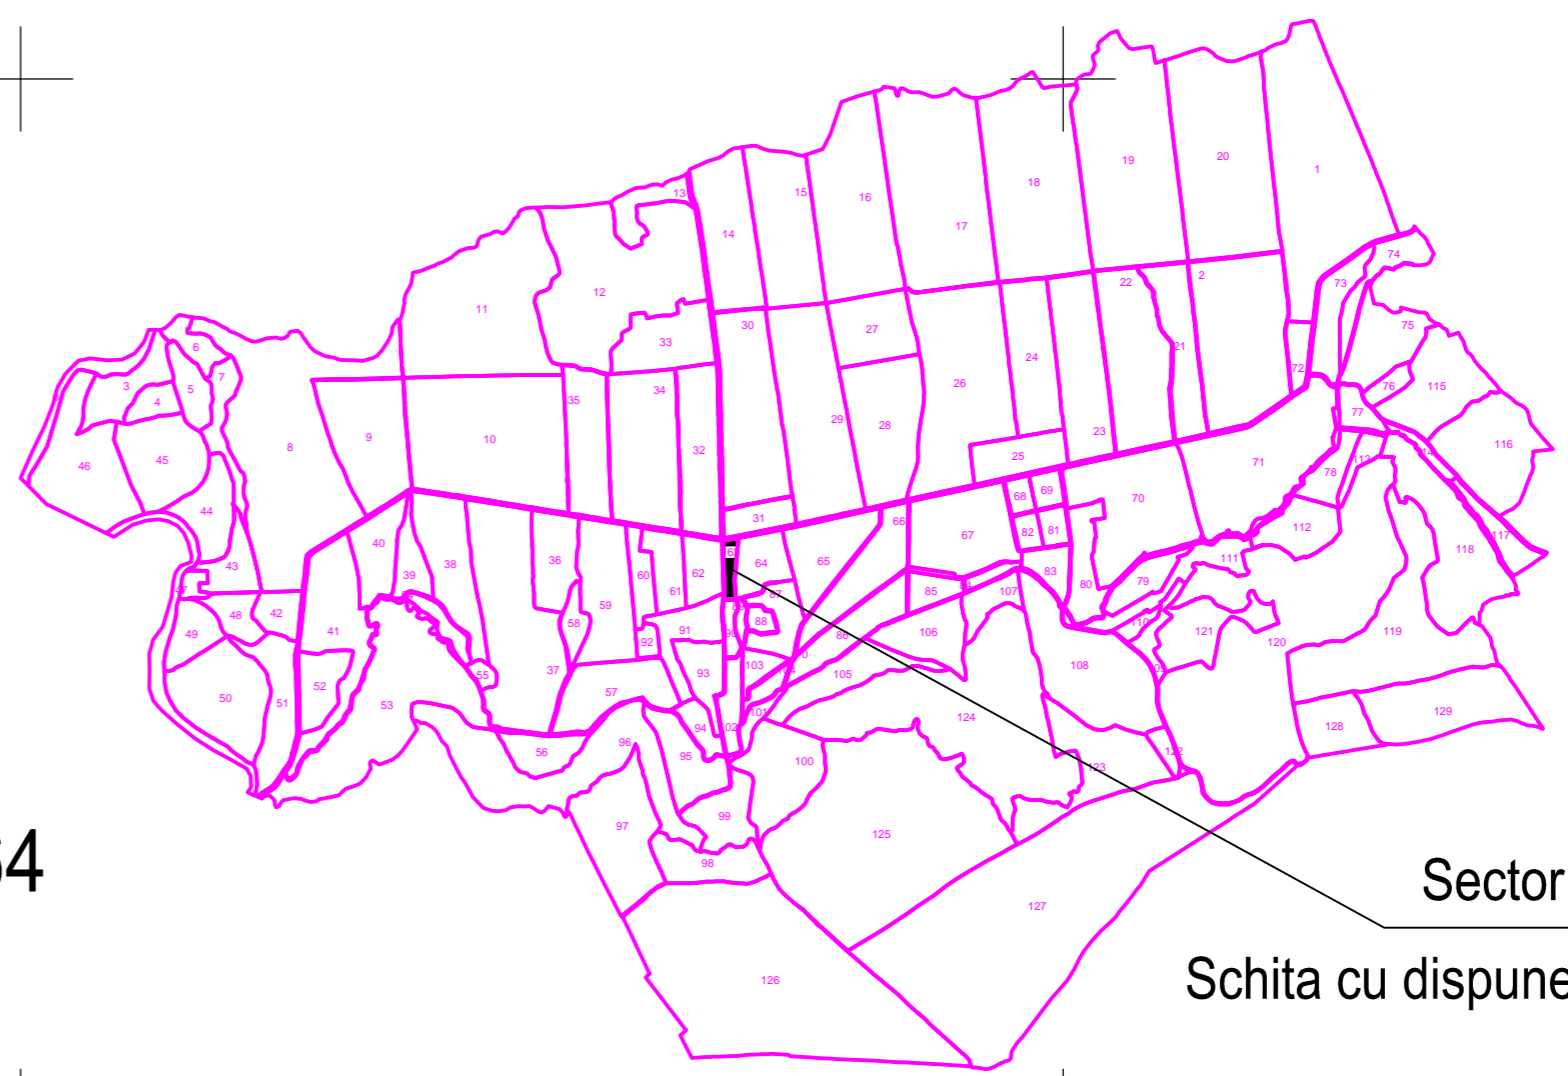

PLAN CADASTRAL

JUDEȚUL BACĂU, UAT DĂMIENEȘTI, SECTORUL CADASTRAL NR. 63

Scara 1:1000

Sistem de proiecție STEREO 1970

< Spre publicare >

Sector 31

Sector 64

Sector 63
Schita cu dispunerea sectorului

63

Executant:
Data: 23.02.2024

Sector 62

Sector 89

Legendă:

	Limită sector cadastral
	Număr sector cadastral
	Limită imobil
	Limită UAT
	Limită construcții