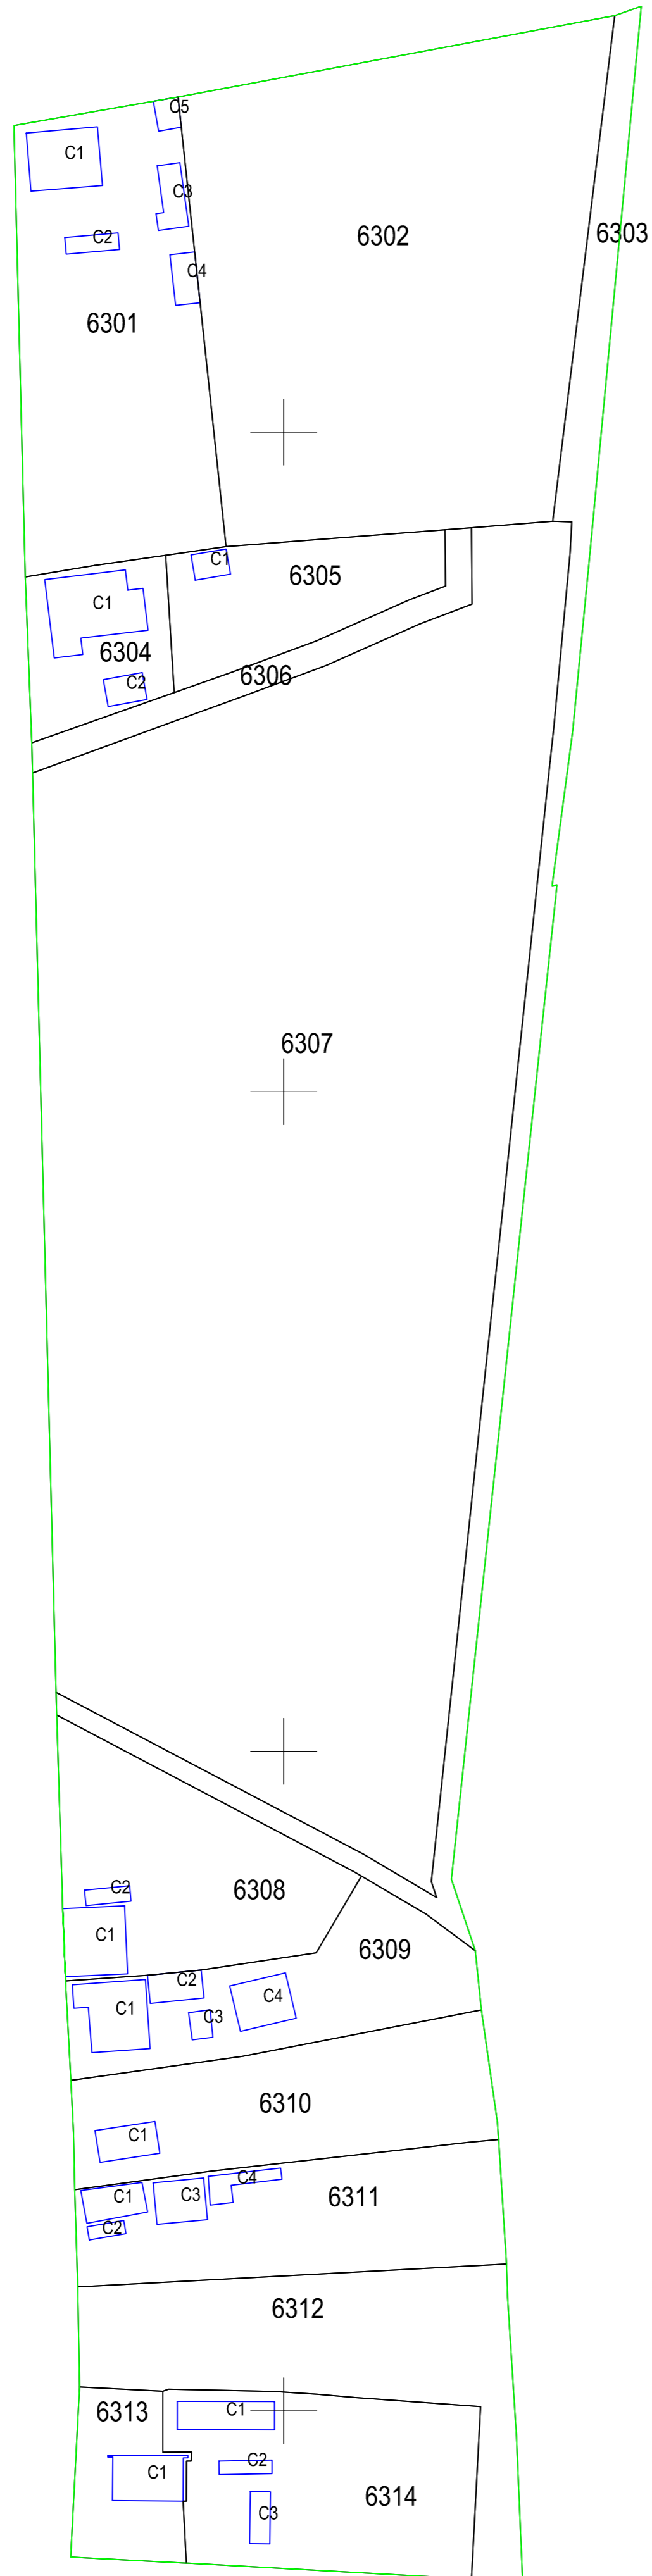

PLAN CADASTRAL

JUDEȚUL BACĂU, UAT DĂMIENEȘTI, SECTORUL CADASTRAL NR. 63

Scara 1:1000

Sistem de proiecție STEREO 1970

< Spre publicare >

Sector 31

Sector 64

Sector 63
Schita cu dispunerea sectorului

63

Executant:
Data: 23.02.2024

Sector 62

Sector 89

Legendă:

	Limită sector cadastral
	Număr sector cadastral
	Limită imobil
	Limită UAT
	Limită construcții