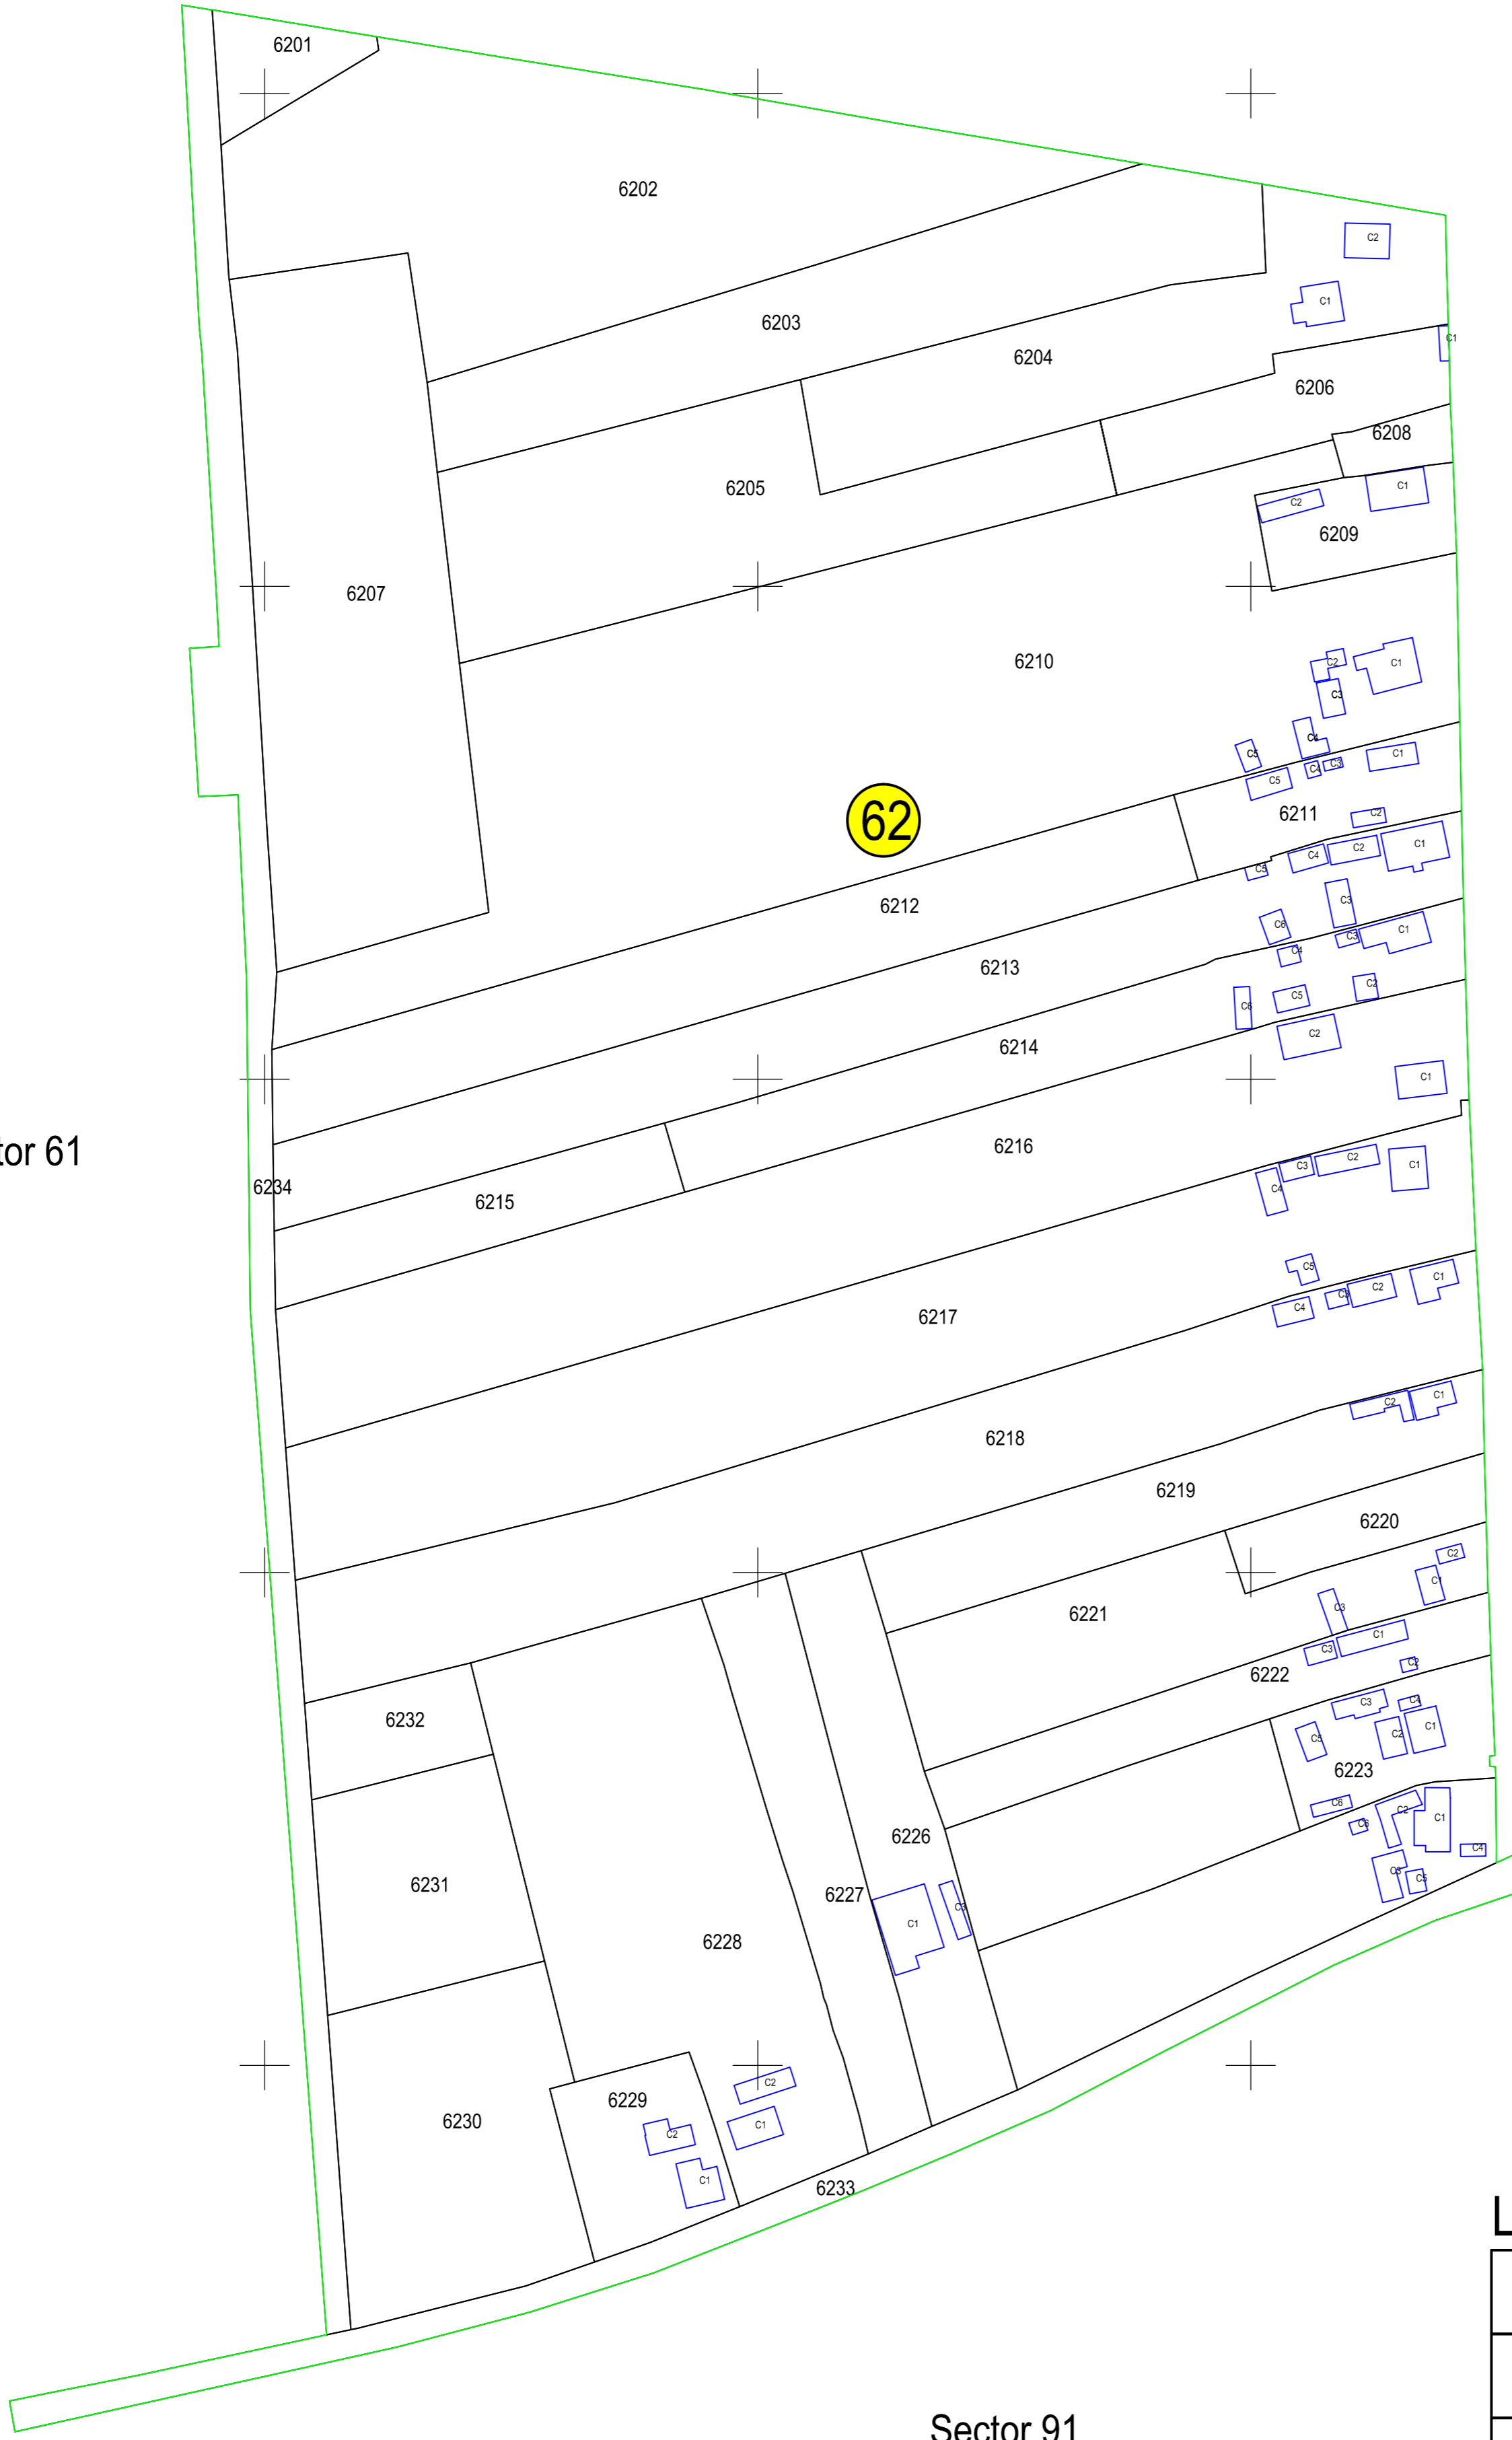

PLAN CADASTRAL
JUDEȚUL BACĂU, UAT DĂMIENEȘTI, SECTORUL CADASTRAL NR. 62
Scara 1:1000
Sistem de proiecție STEREO 1970

< Spre publicare >

Sector 32

Sector 61

Sector 63

Sector 91

Sector 62
Schita cu dispunerea sectorului

Legendă:

	Limită sector cadastral
	Număr sector cadastral
	Limită imobil
9170???	ID imobil
	Limită UAT
	Limită construcții

Executant:
Data: 23.02.2024