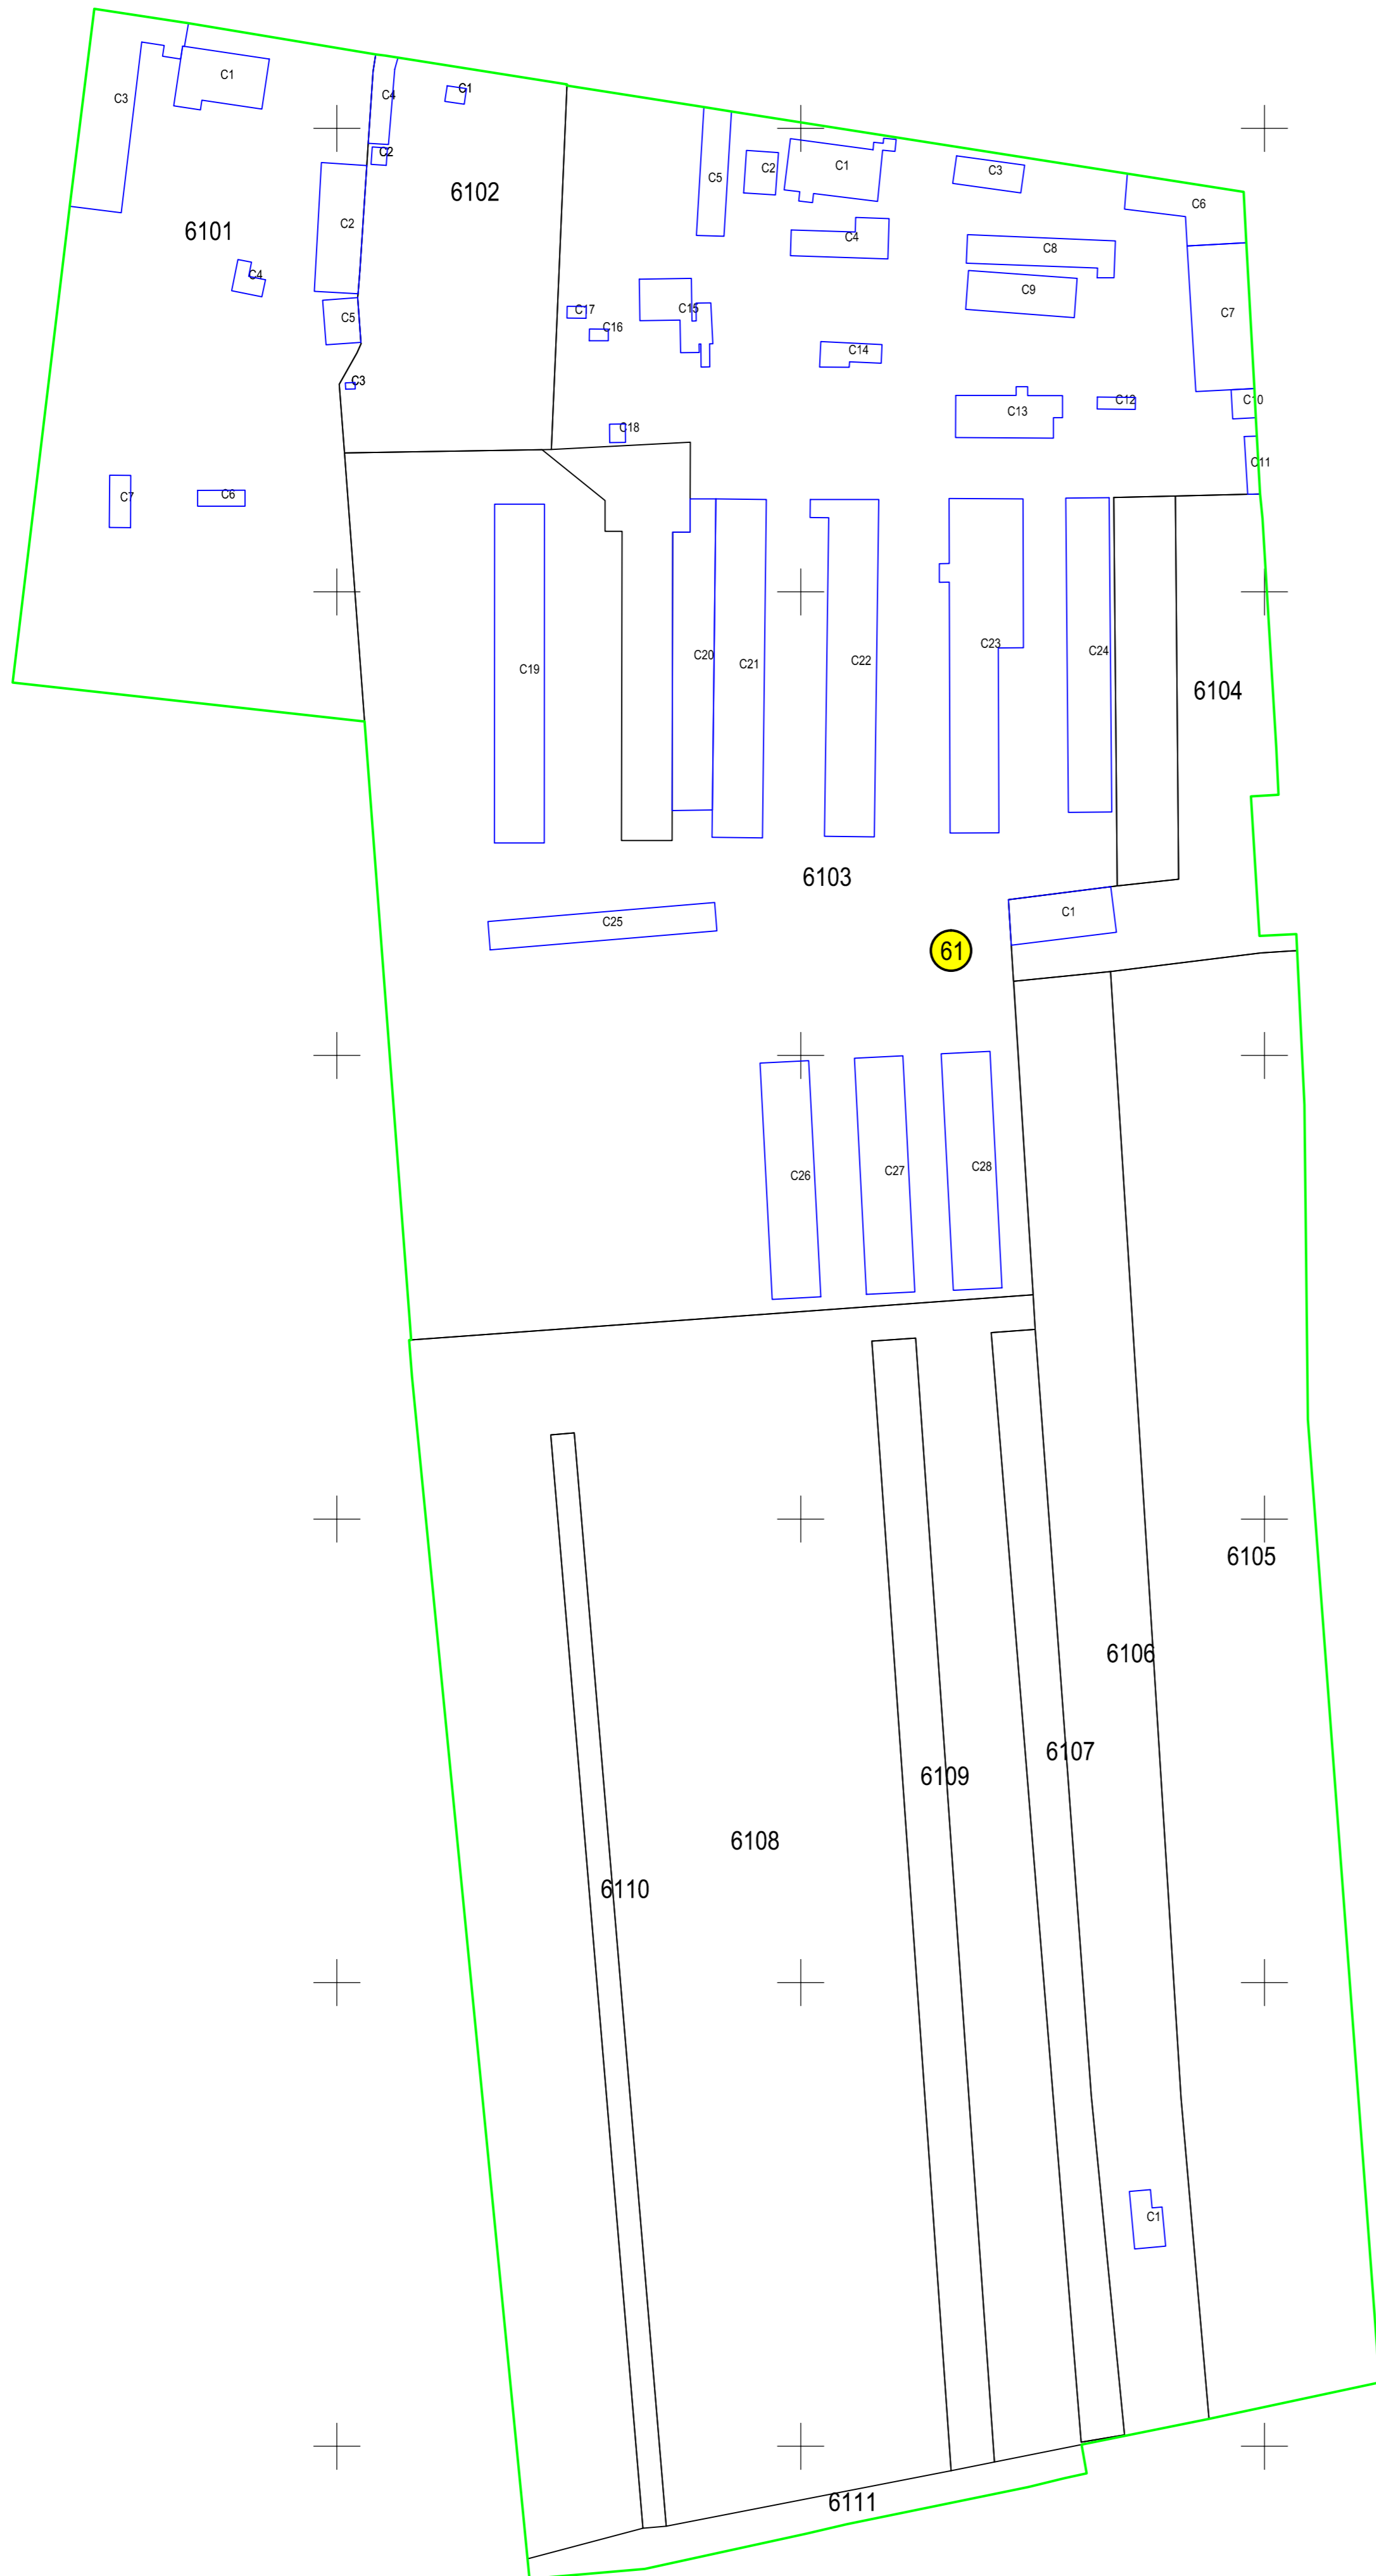

PLAN CADASTRAL
JUDEȚUL BACĂU, UAT DĂMIENEȘTI, SECTORUL CADASTRAL NR. 61
Scara 1:1000
Sistem de proiecție STEREO 1970

< Spre publicare >

Sector 61
Schita cu dispunerea sectorului

Legendă:

	Limită sector cadastral
	Număr sector cadastral
	Limită imobil
	Limită UAT
	Limită construcții

Executant:
Data: 23.02.2024