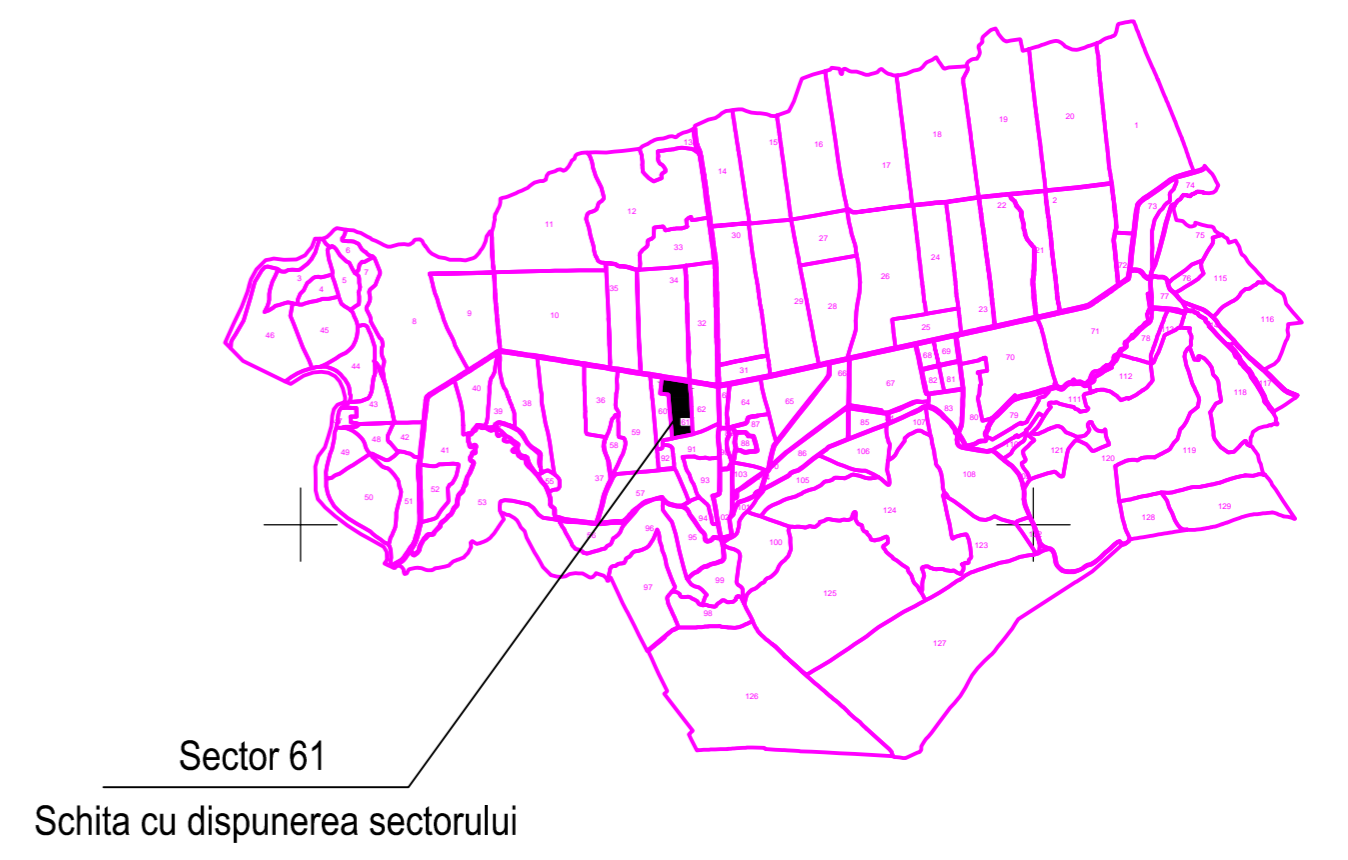

PLAN CADASTRAL
JUDEȚUL BACĂU, UAT DĂMIENEȘTI, SECTORUL CADASTRAL NR. 61
Scara 1:1000
Sistem de proiecție STEREO 1970

< Spre publicare >

Sector 61
Schita cu dispunerea sectorului

Legendă:

	Limită sector cadastral
	Număr sector cadastral
	Limită imobil
	Limită UAT
	Limită construcții

Executant:
Data: 23.02.2024