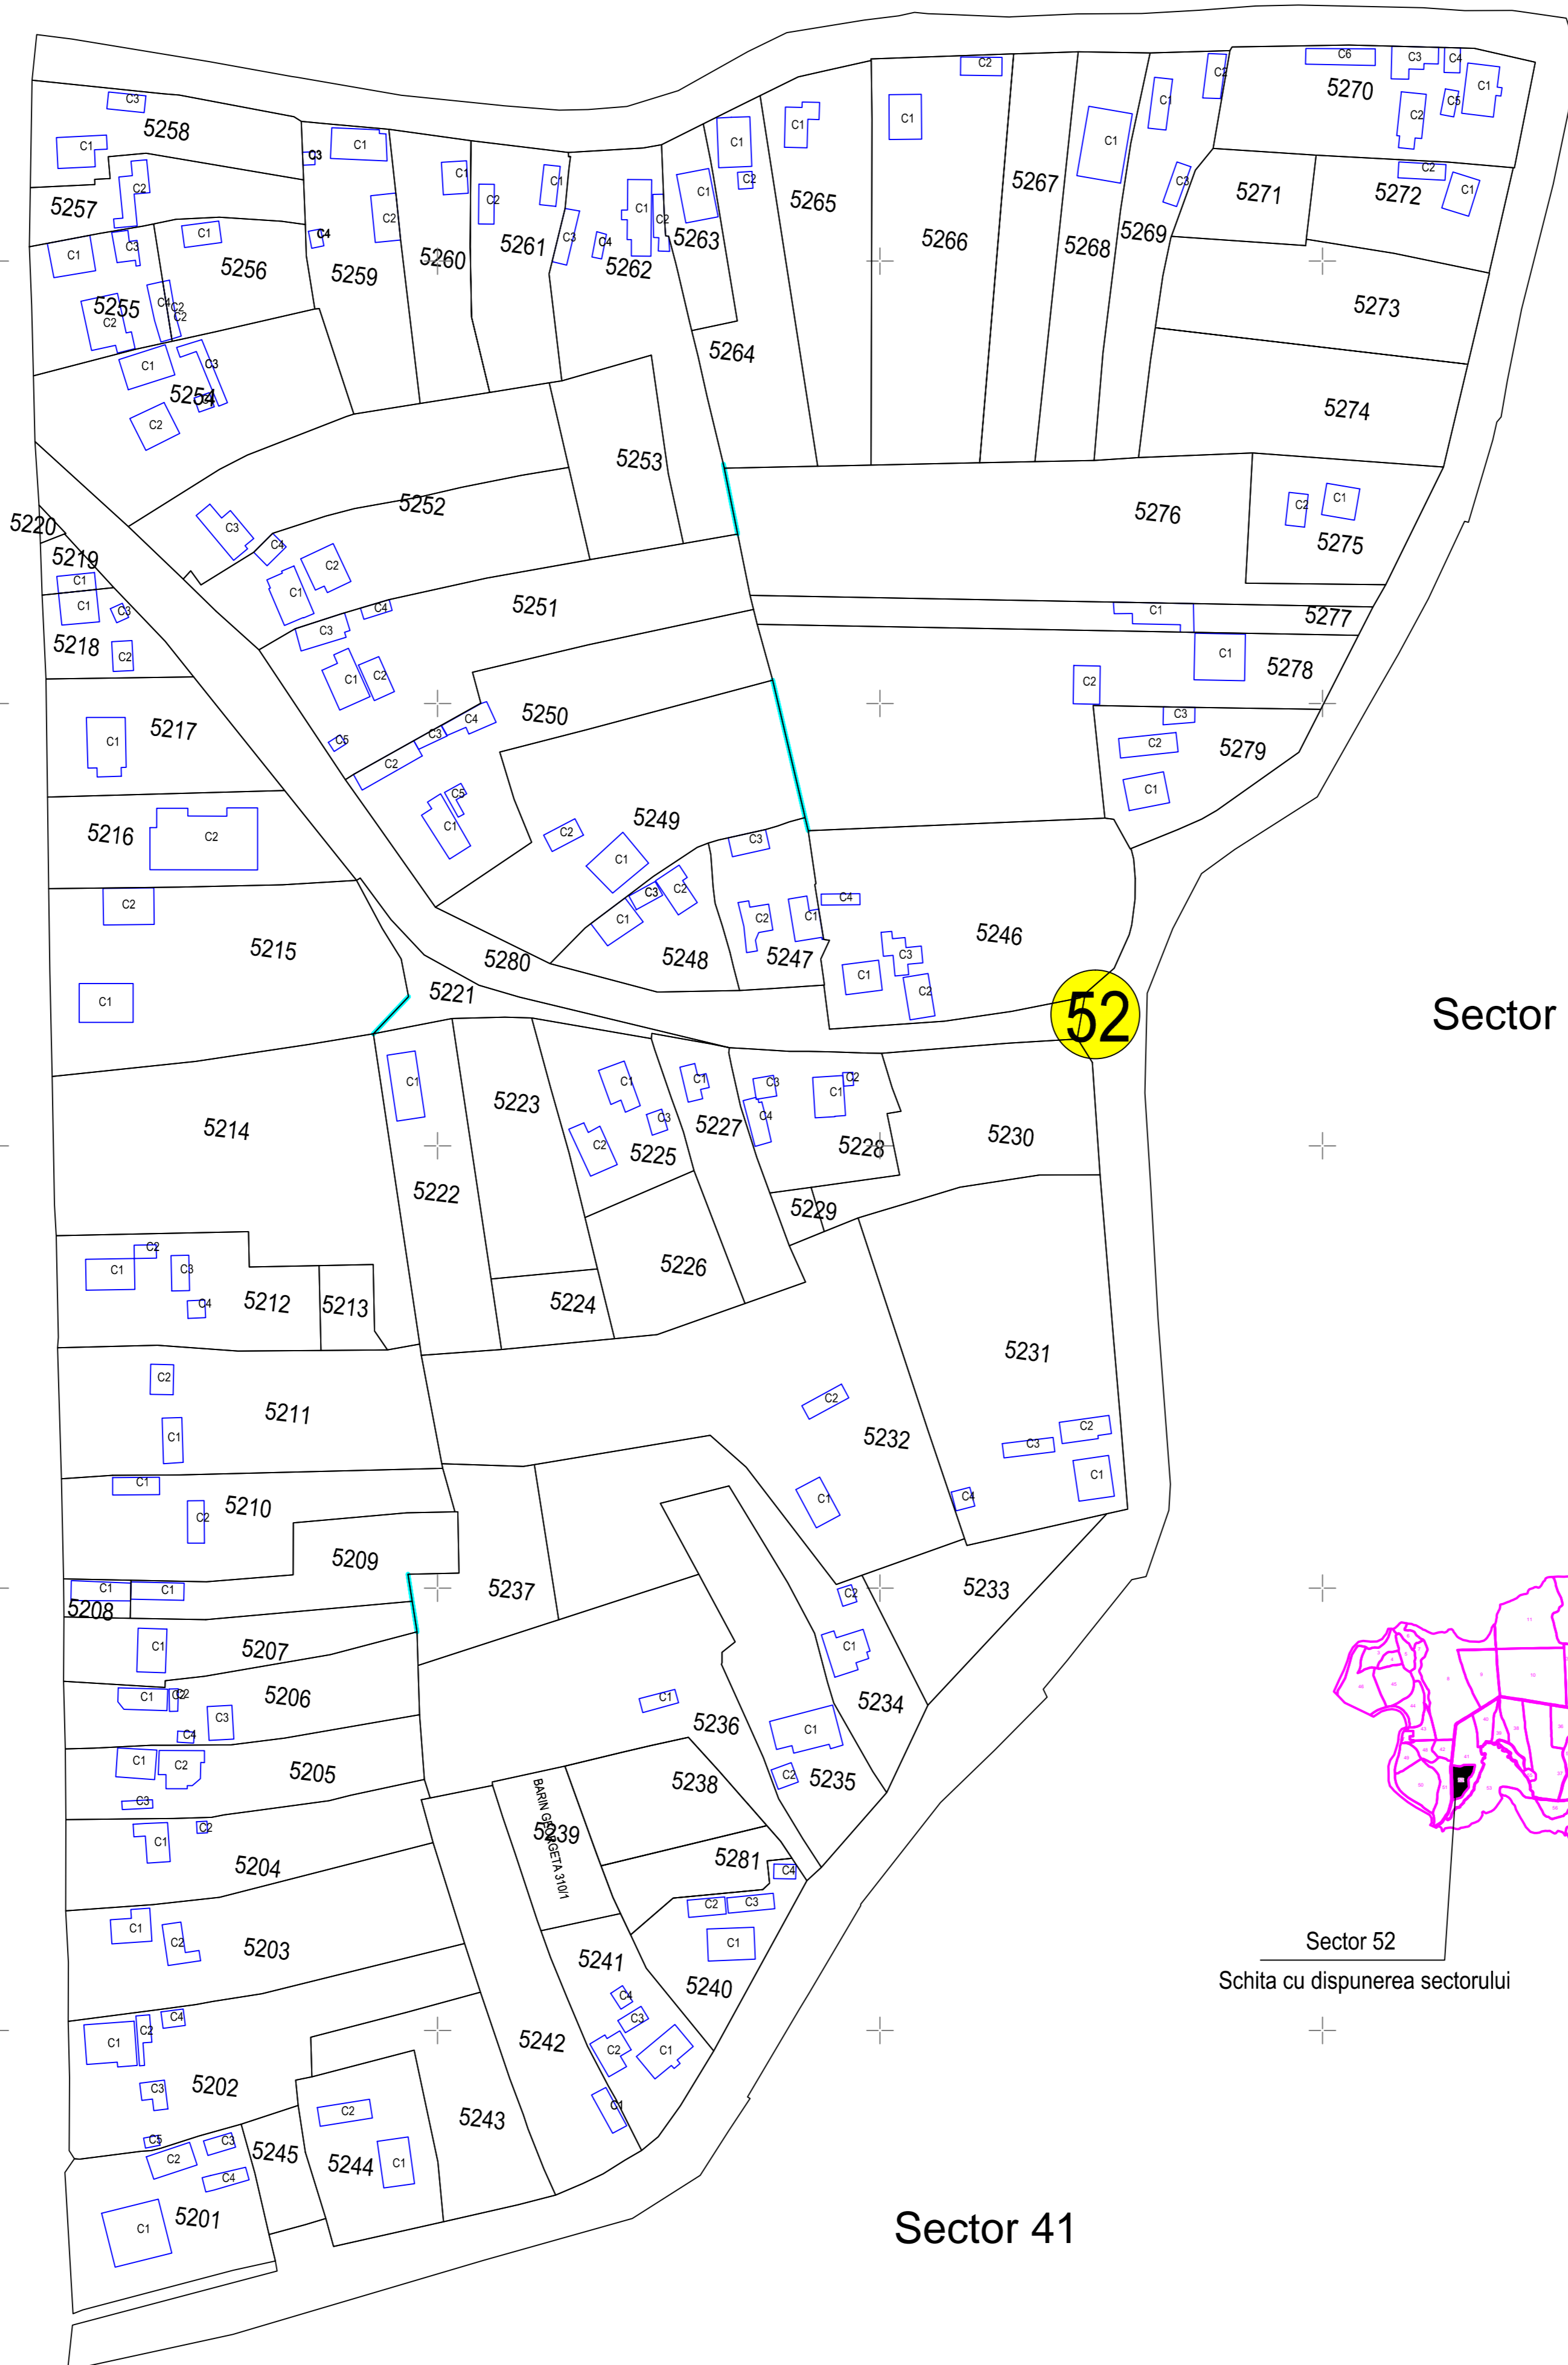

PLAN CADASTRAL
JUDEȚUL BACĂU, UAT DĂMIENEȘTI, SECTORUL CADASTRAL NR. 52

Scara 1:1000
Sistem de proiecție STEREO 1970
< Spre publicare >

Sector 42

Sector 41

Sector 51

Sector 41

Sector 51

Sector 41

Sector 52
Schita cu dispunerea sectorului

SCHITA RACORDAJ PLANSE

Prestator: SC SERVCAD-EXPERT SRL
Executant: LUCA LIVIU
Data: 21.10.2022

Legendă:

| | |
|------|-------------------------|
| | Limită sector cadastral |
| | Număr sector cadastral |
| | Limită imobil |
| 5101 | ID imobil |
| | Limită UAT |