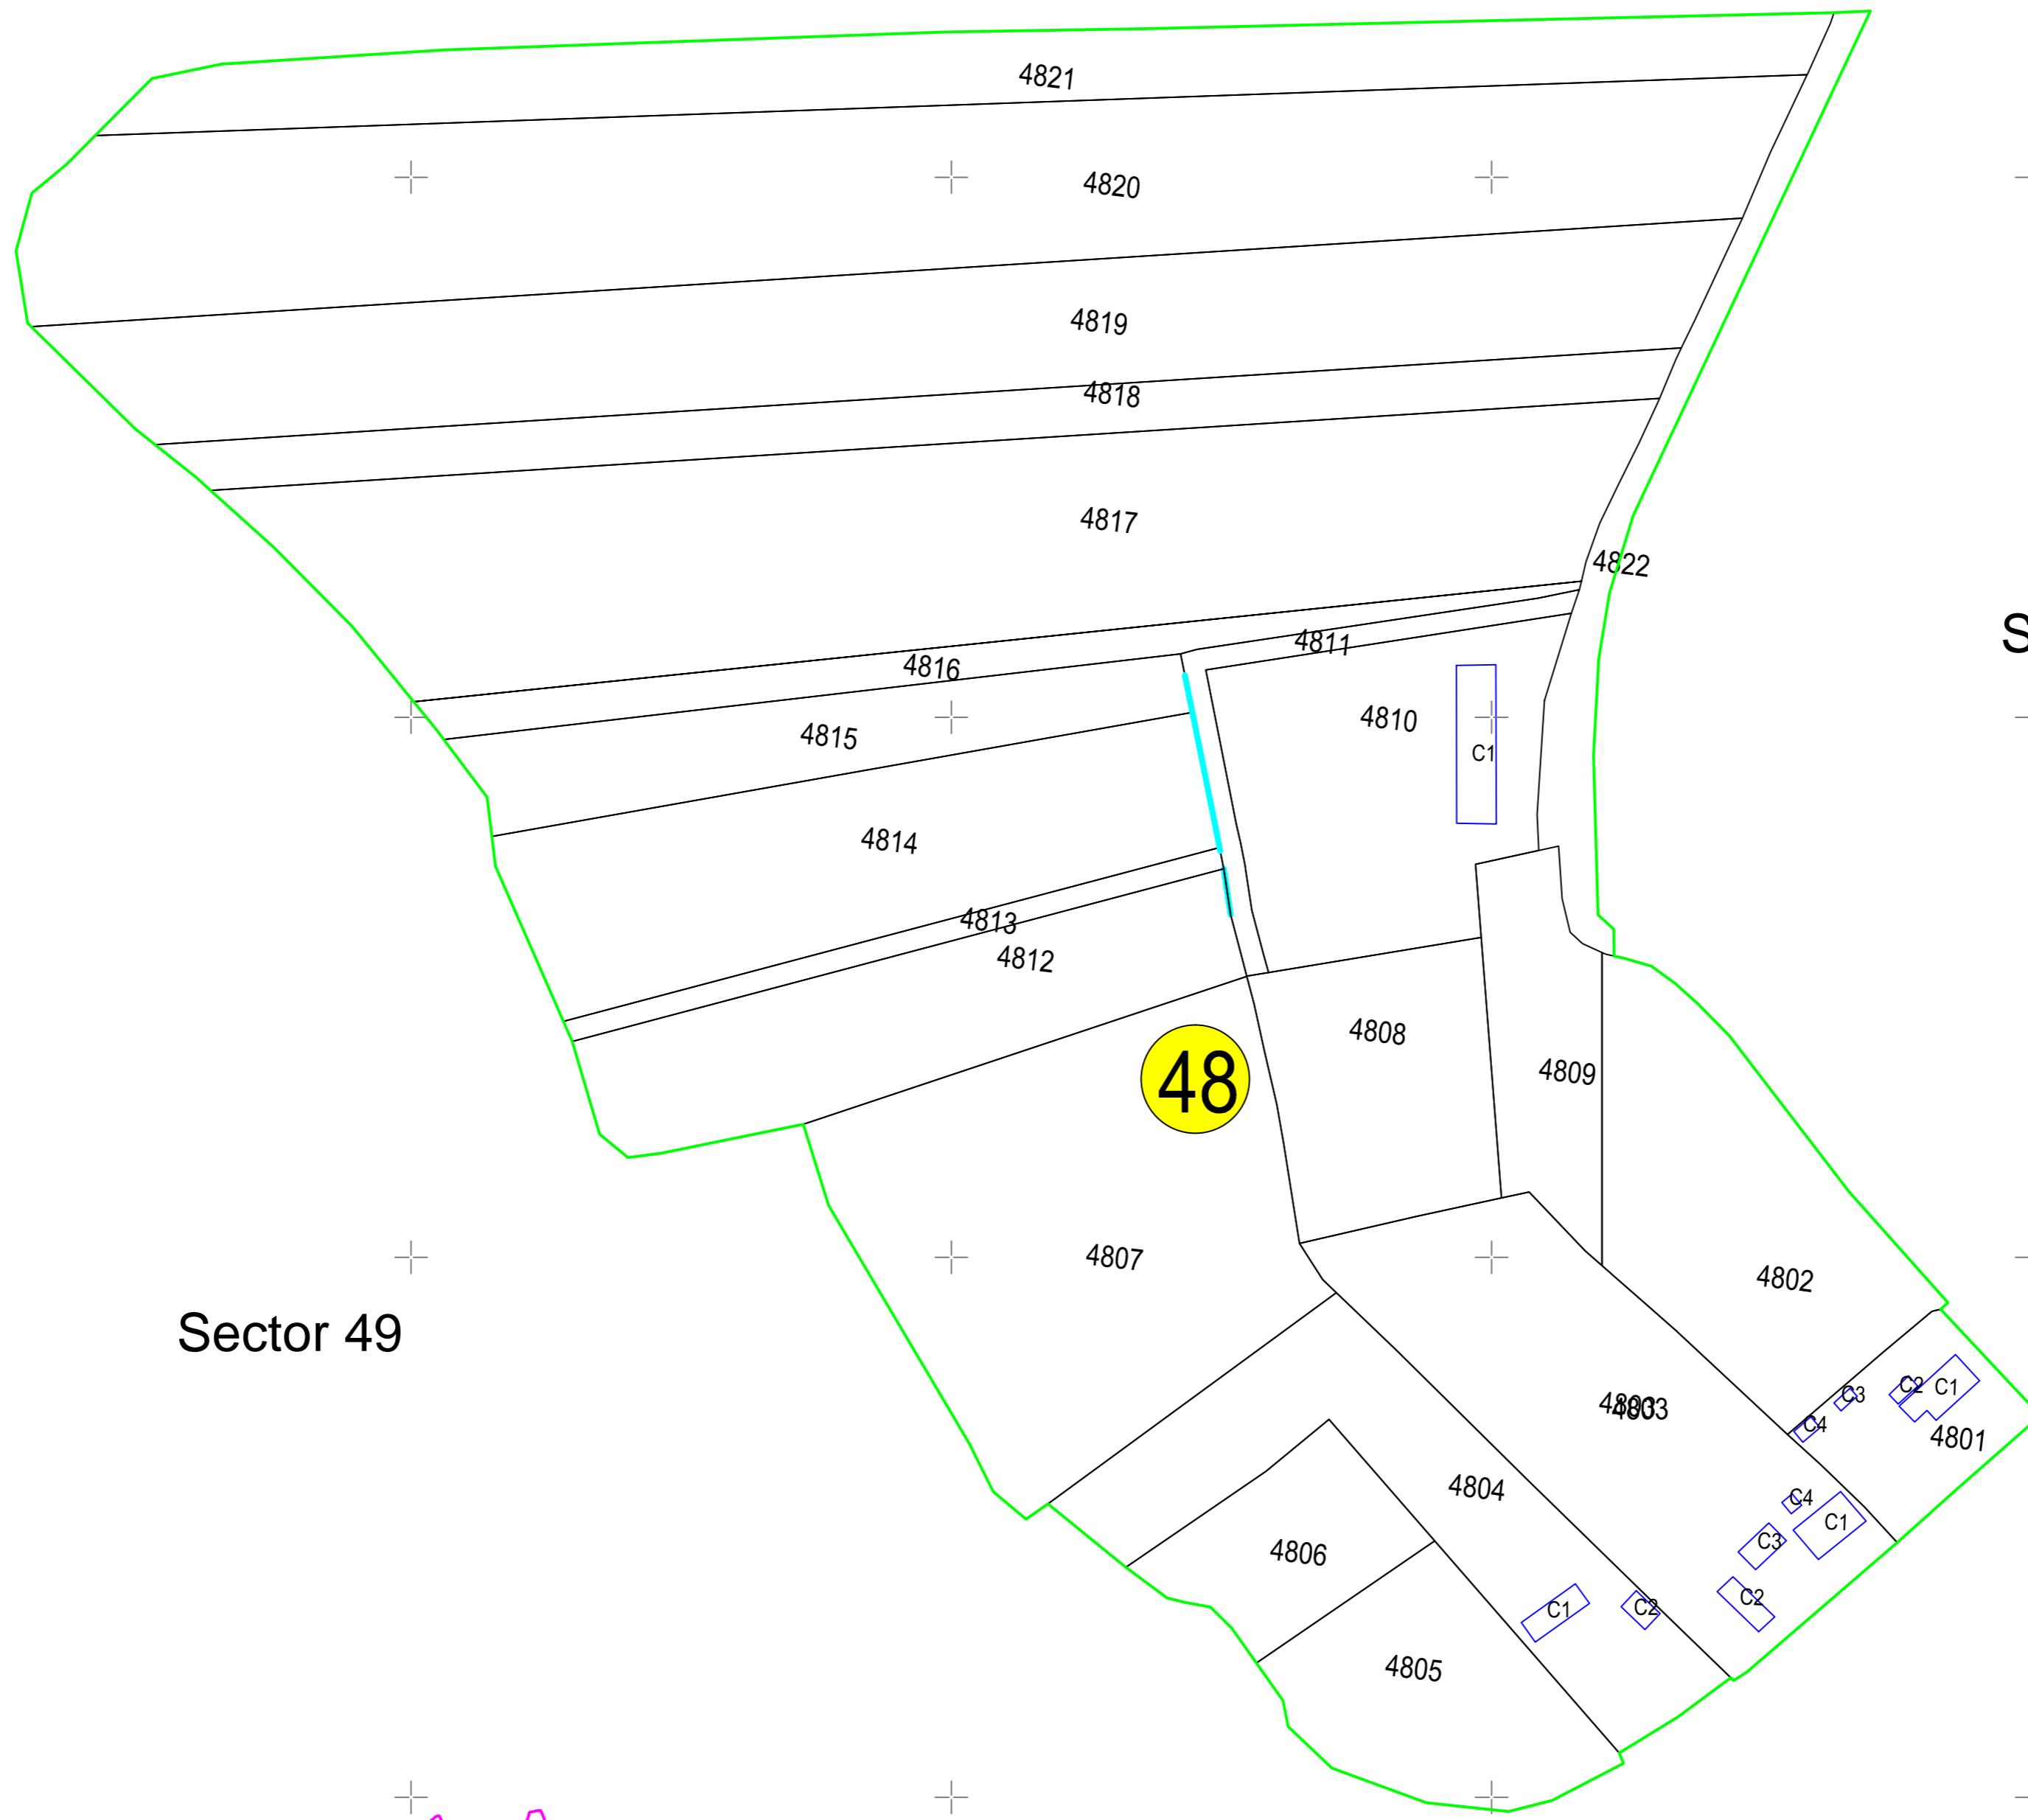

PLAN CADASTRAL
JUDEȚUL BACĂU, UAT DĂMIENEȘTI, SECTORUL CADASTRAL NR. 48
Scara 1:1000
Sistem de proiecție STEREO 1970
< Spre publicare >

Sector 43

Sector 42

Sector 49

Sector 51

Sector 48
Schita cu dispunerea sectorului

Legendă:

	Limită sector cadastral
	Număr sector cadastral
	Limită imobil
5101	ID imobil
	Limită UAT

Prestator: SC SERVCAD-EXPERT SRL
Executant: LUCA LIVIU
Data: 21.10.2022