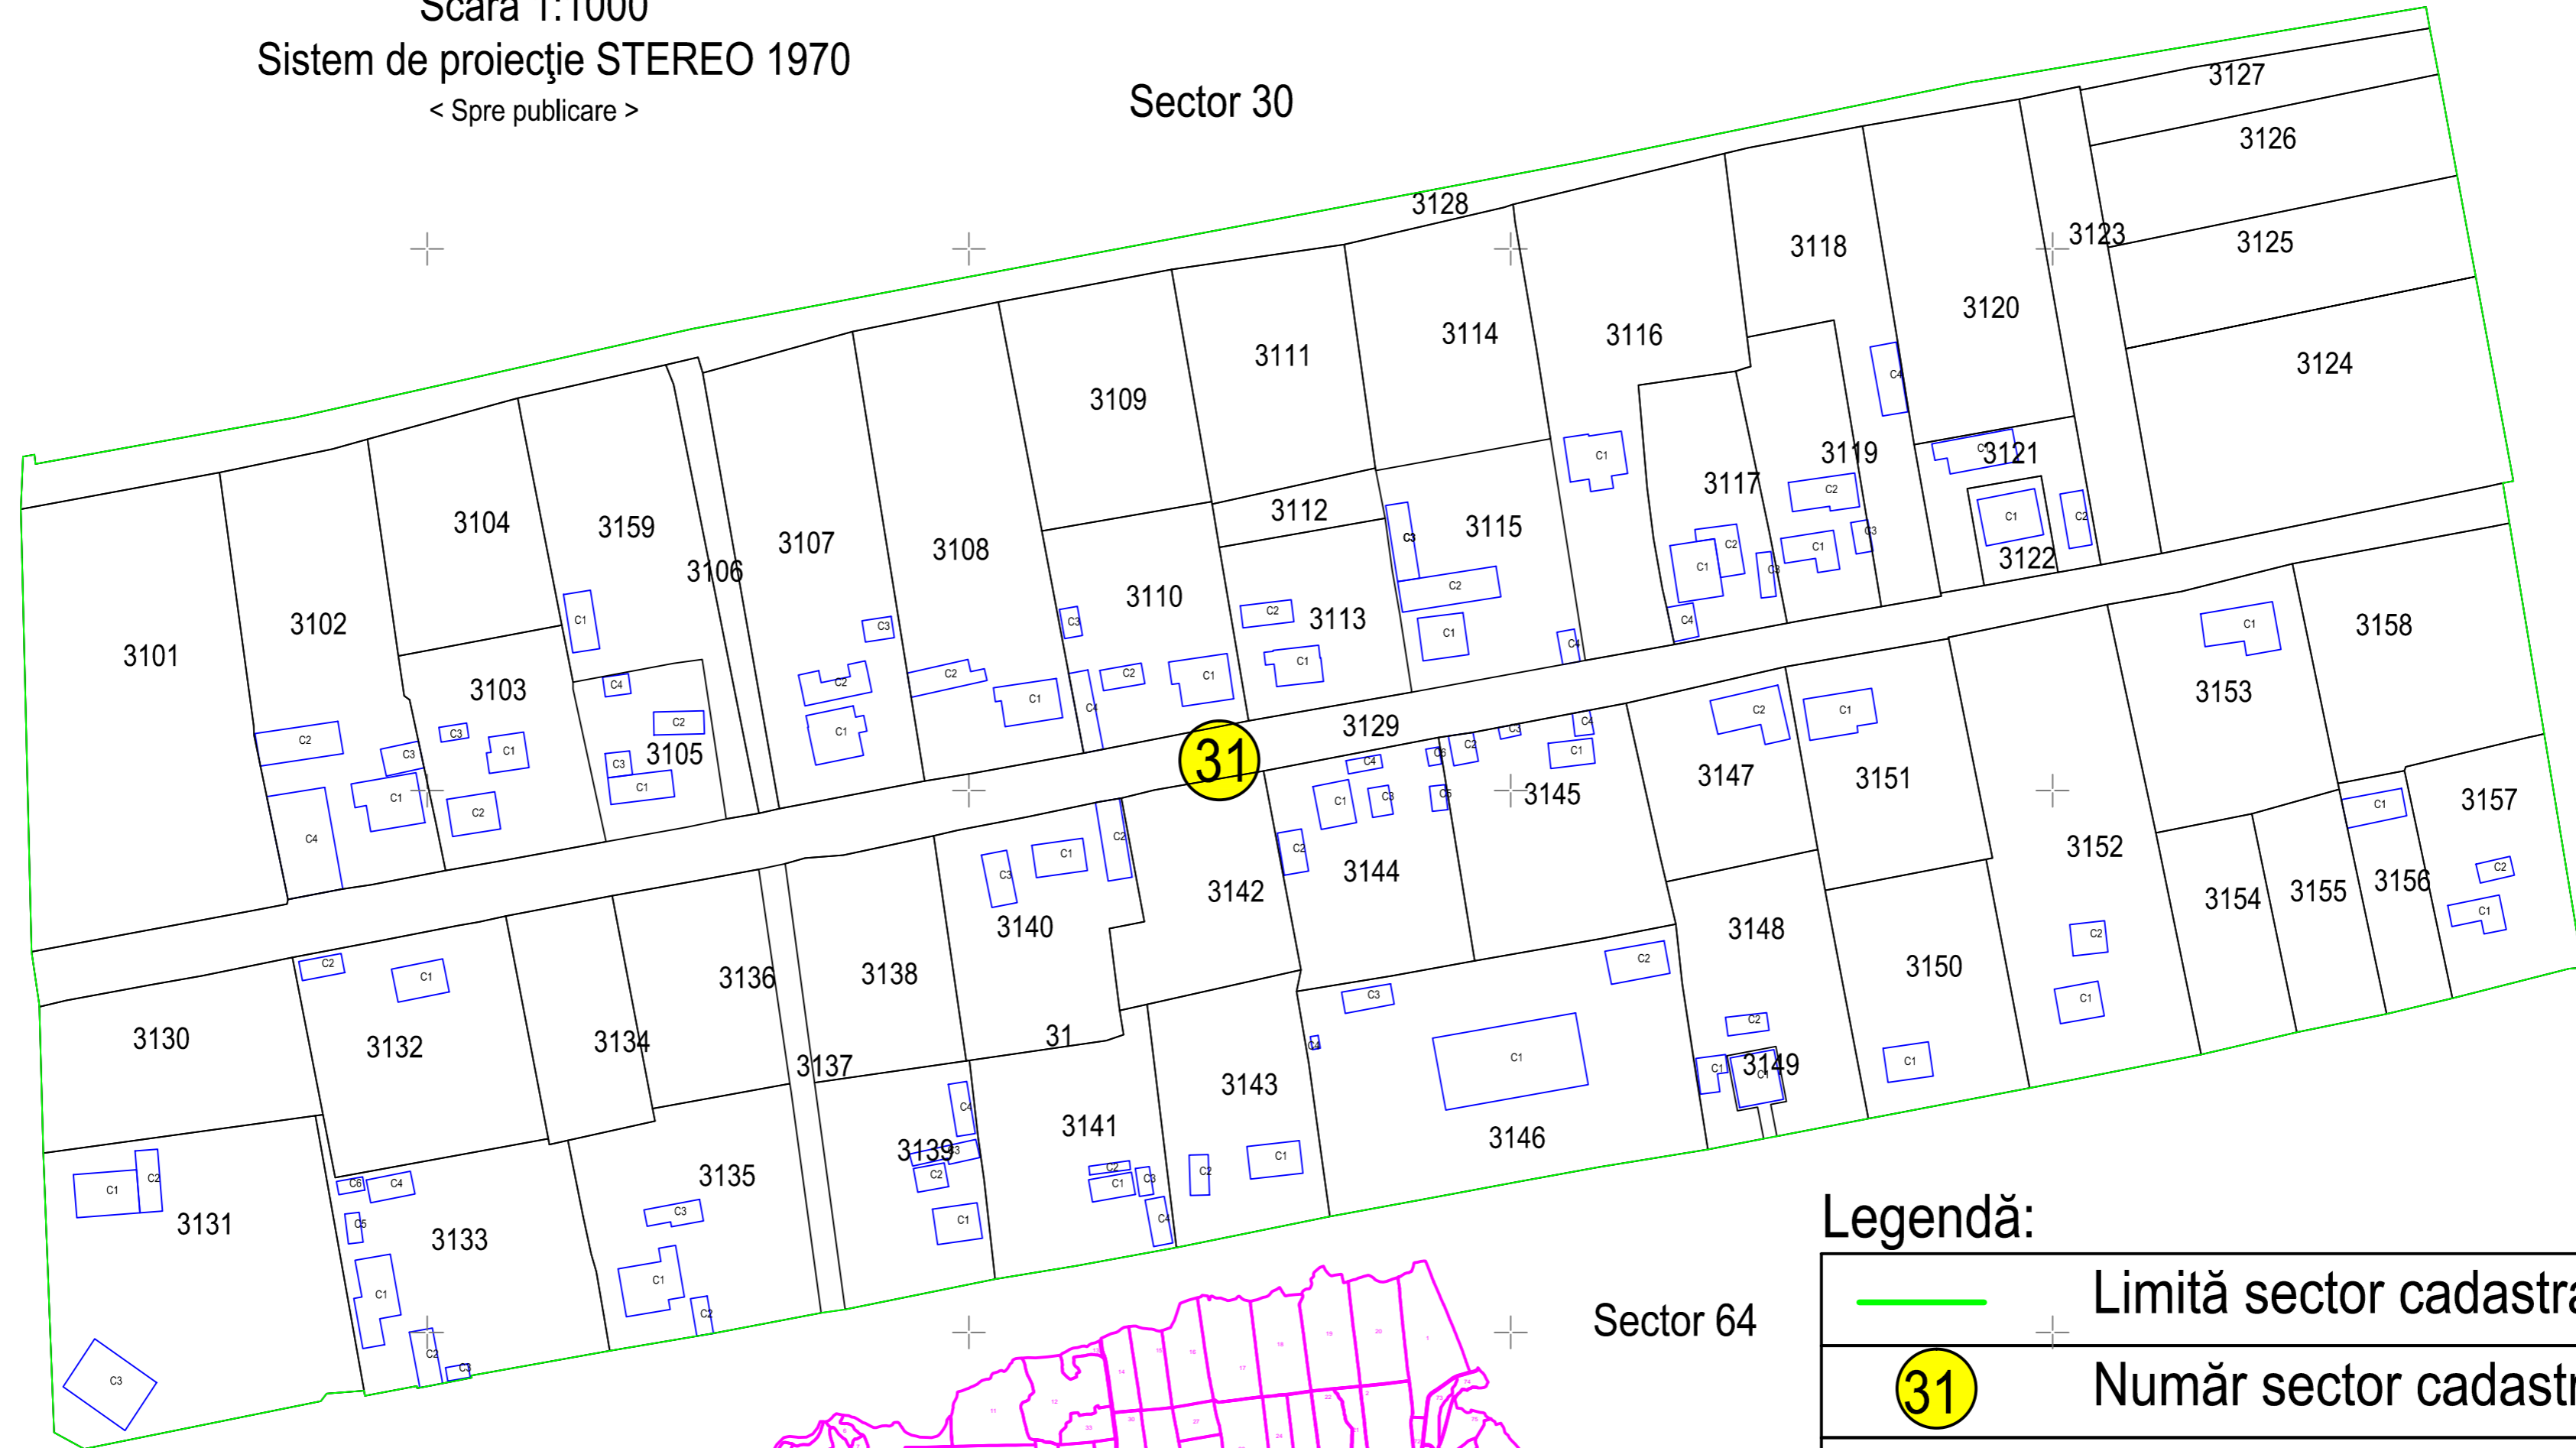

PLAN CADASTRAL

JUDEȚUL BACĂU, UAT DĂMIENEȘTI, SECTORUL CADASTRAL NR. 31

Scara 1:1000

Sistem de proiecție STEREO 1970

< Spre publicare >

Sector 30

Sector 32

Sector 29

Sector 64

Sector 63

Executant: Data:
12.06.2024

Sector 31
Schita cu dispunerea sectorului

Legendă:

	Limită sector cadastral
	Număr sector cadastral
	Limită imobil
	ID imobil
	Limită UAT
	Limită construcții