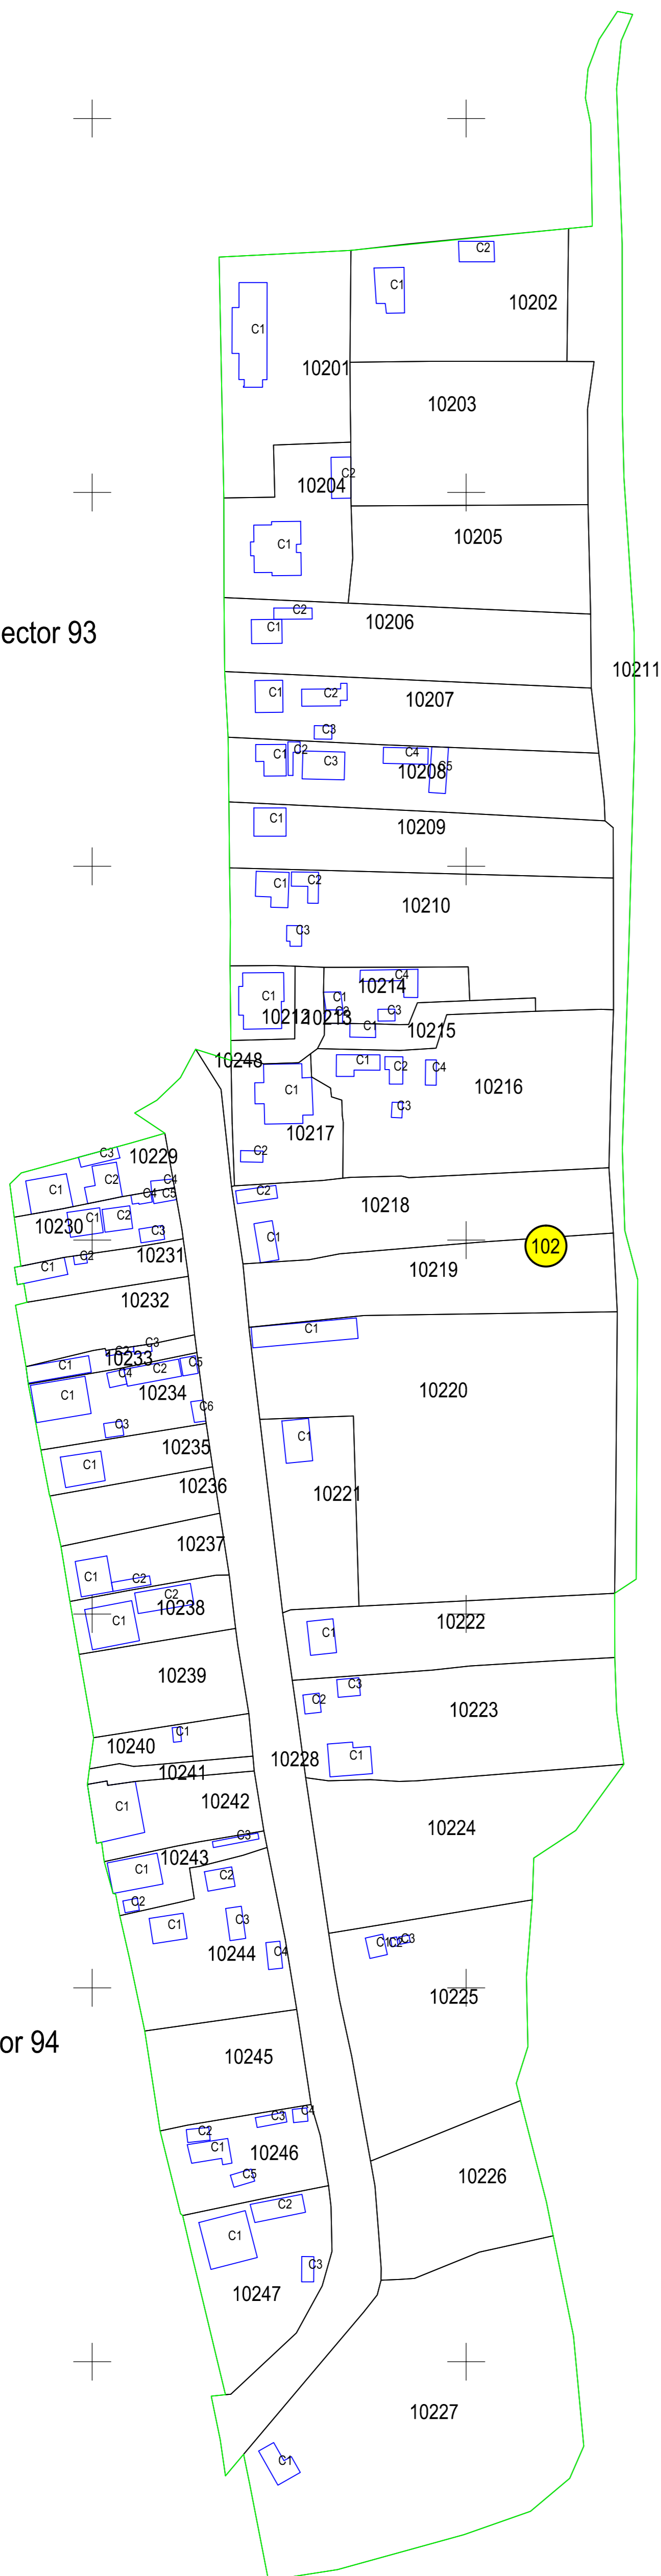

PLAN CADASTRAL

JUDEȚUL BACĂU, UAT DĂMIENEȘTI, SECTORUL CADASTRAL NR. 102

Sistem de proiecție STEREO 1970

Scara 1:1000

< Spre publicare >

Sector 90

Sector 93

Sector 103

Sector 104

Sector 101

Sector 94

Legendă:

	Limită sector cadastral
	Număr sector cadastral
	Limită imobil
	Limită UAT
	Limită construcții

Executant:
Data: 23.02.2024