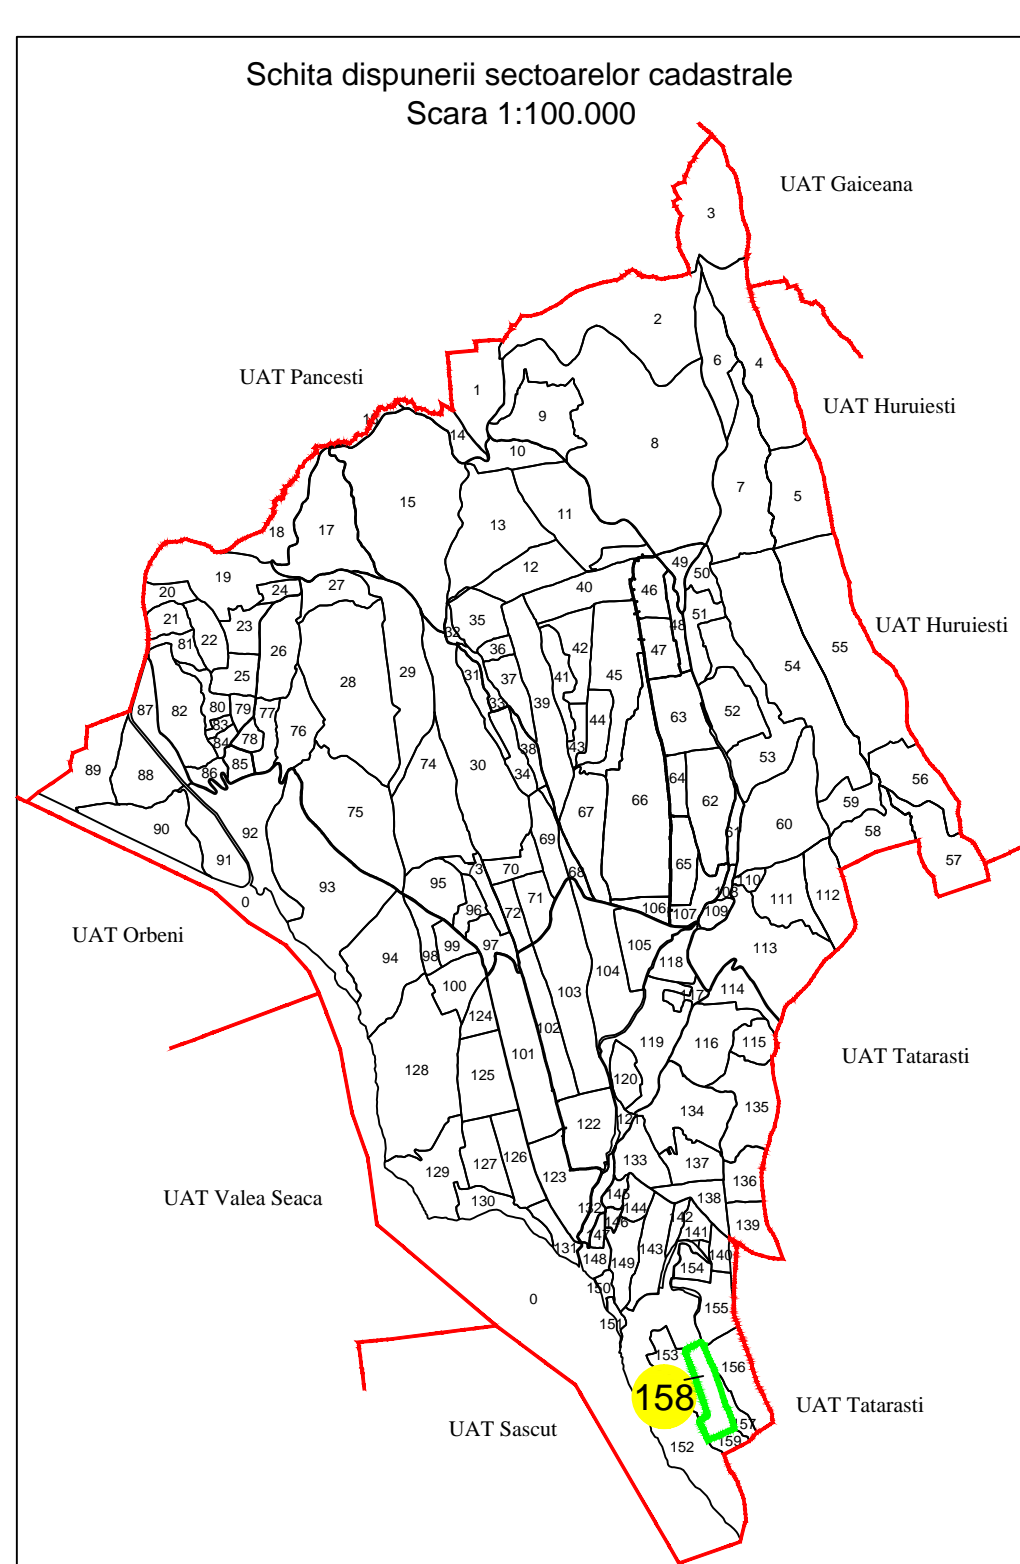

PLAN CADASTRAL

UAT Corbasca, județul Bacău,

sector cadastral nr. 158

Scara 1:2000, sistem de proiecție STEREO 70
Copie spre publicare

Legendă:	
	Limită sector cadastral
	Limită parcelă
	Limită parcelă
139024	ID imobil
1	Număr parcelă
A	Categoria de folosință
	Număr sector cadastral

Executant:
SC TOPO GEO TECHNICS SRL
Ing. Cornai Sorin Ioan
Data executării: 16.09.2022