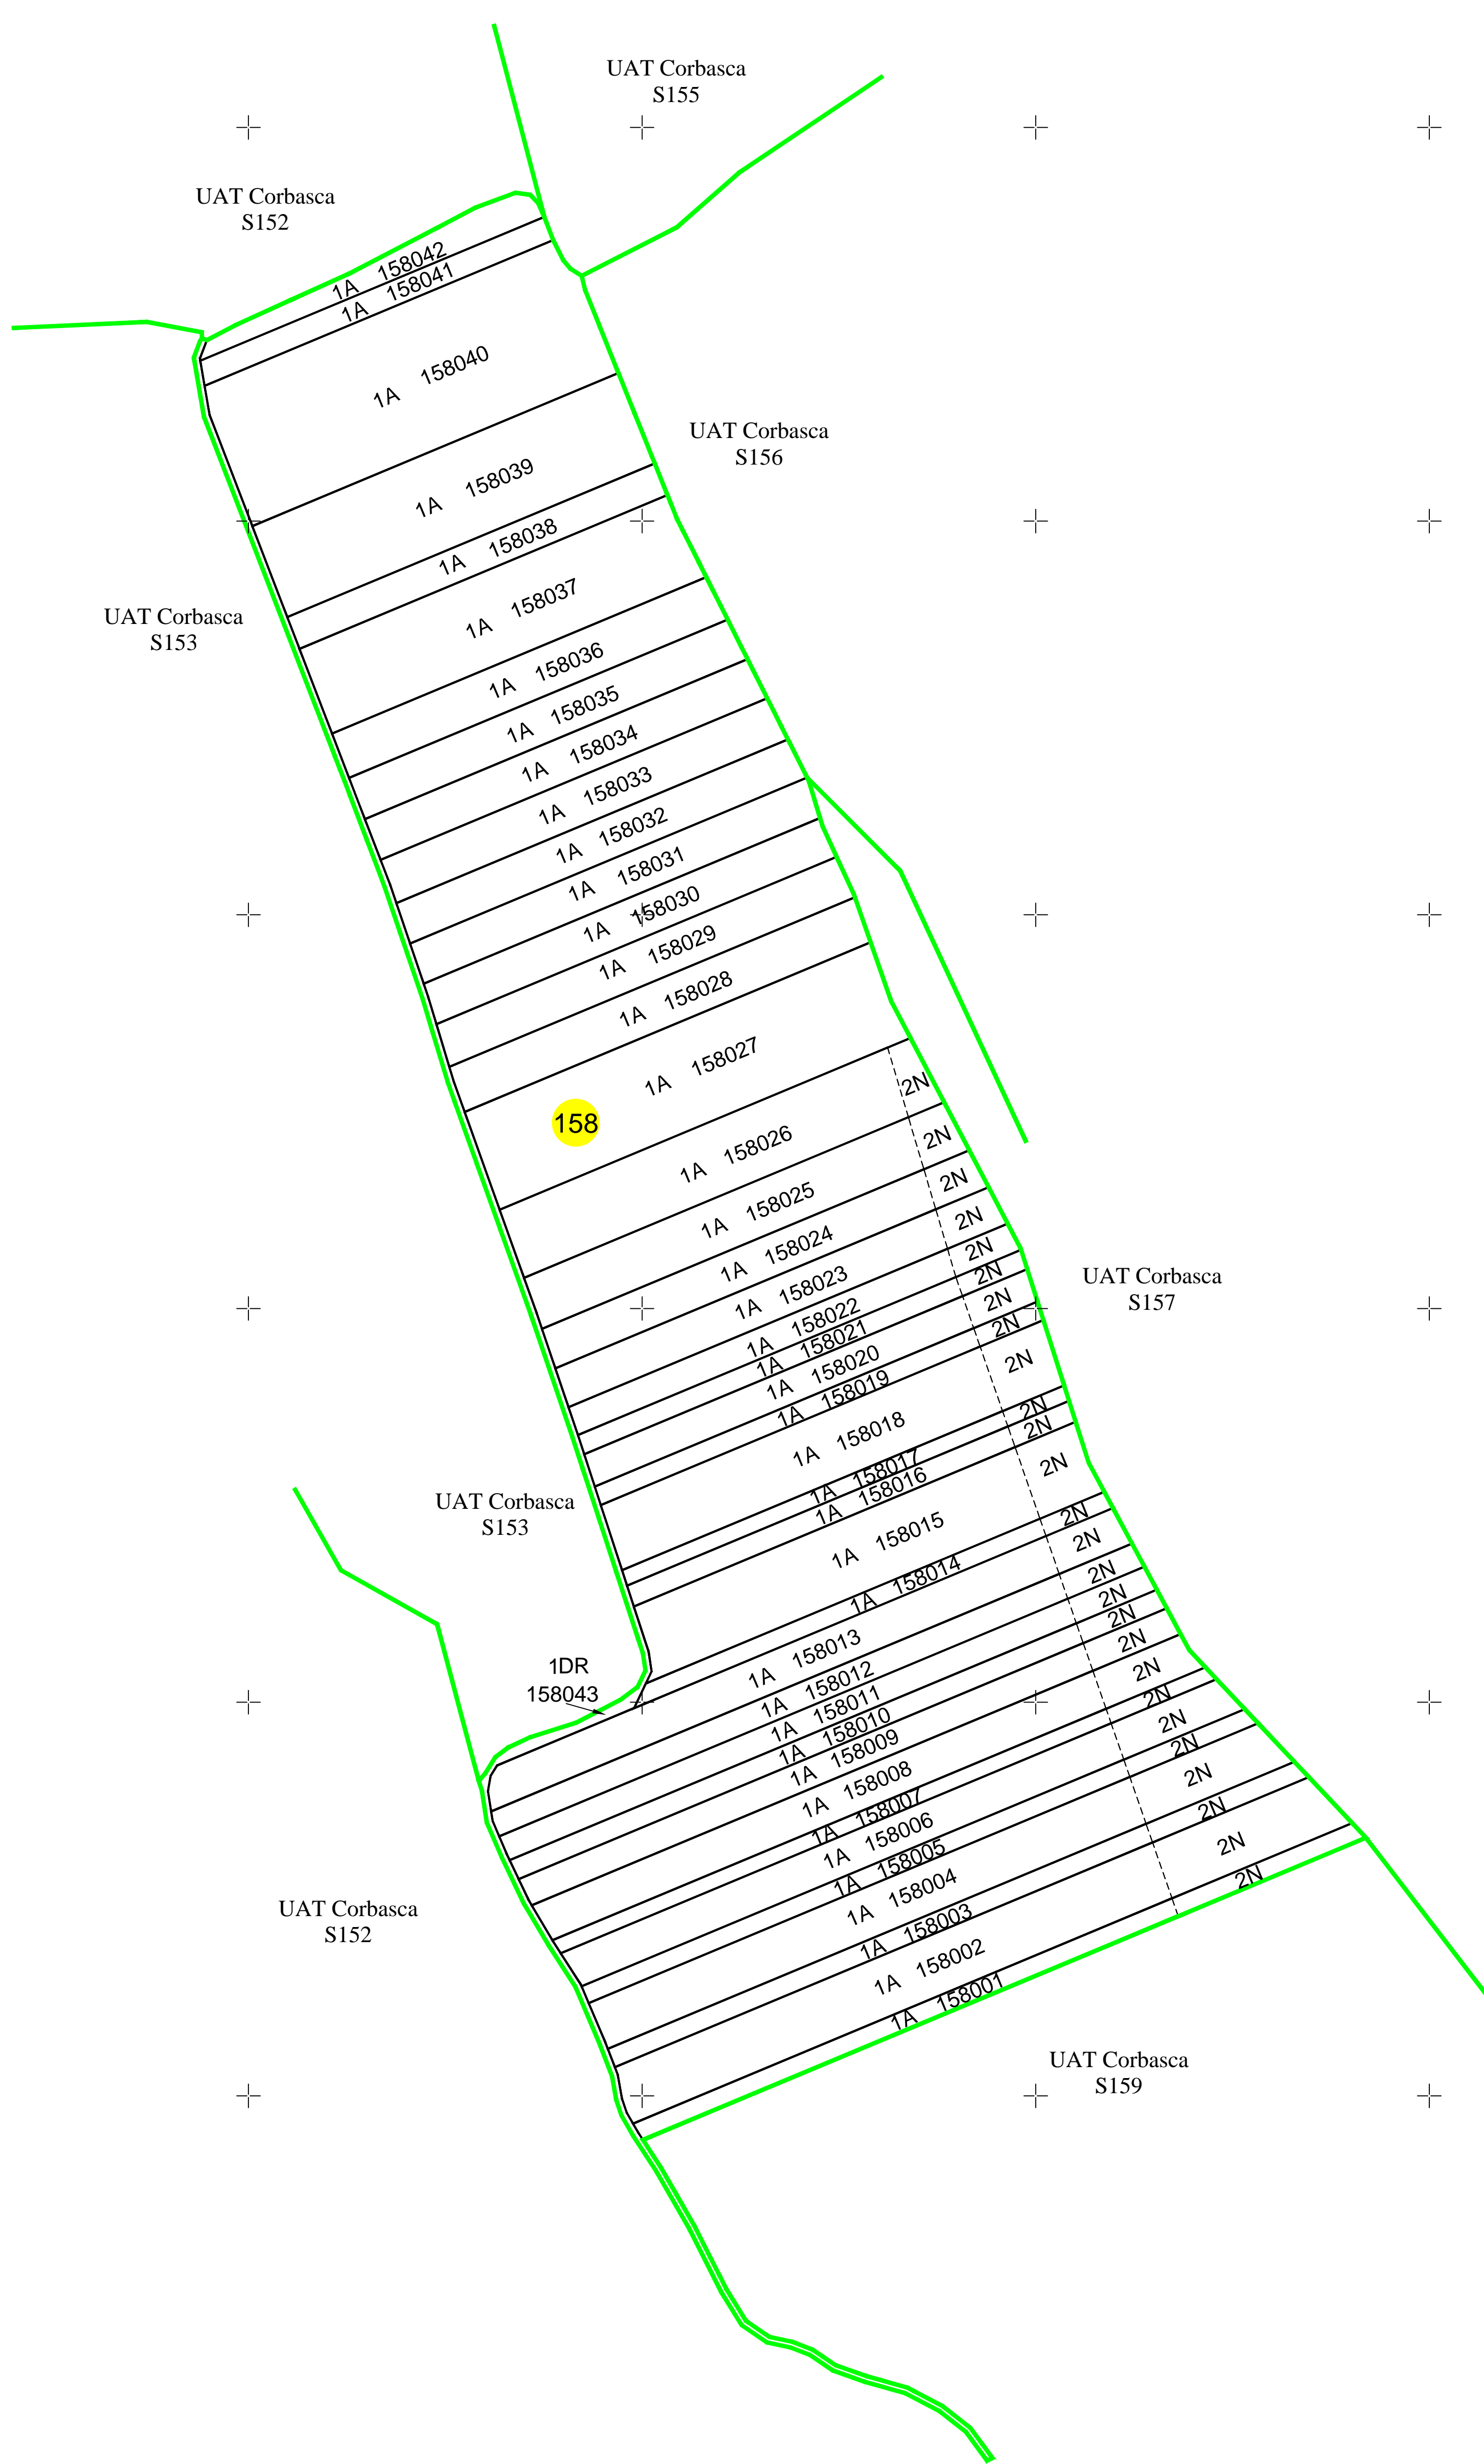

PLAN CADASTRAL

UAT Corbasca, județul Bacău,

sector cadastral nr. 158

Scara 1:2000, sistem de proiecție STEREO 70
Copie spre publicare

Legendă:	
	Limită sector cadastral
	Limită parcelă
	Limită parcelă
139024	ID imobil
1	Număr parcelă
A	Categoria de folosință
	Număr sector cadastral

Executant:
SC TOPO GEO TECHNICS SRL
Ing. Cornai Sorin Ioan
Data executării: 16.09.2022