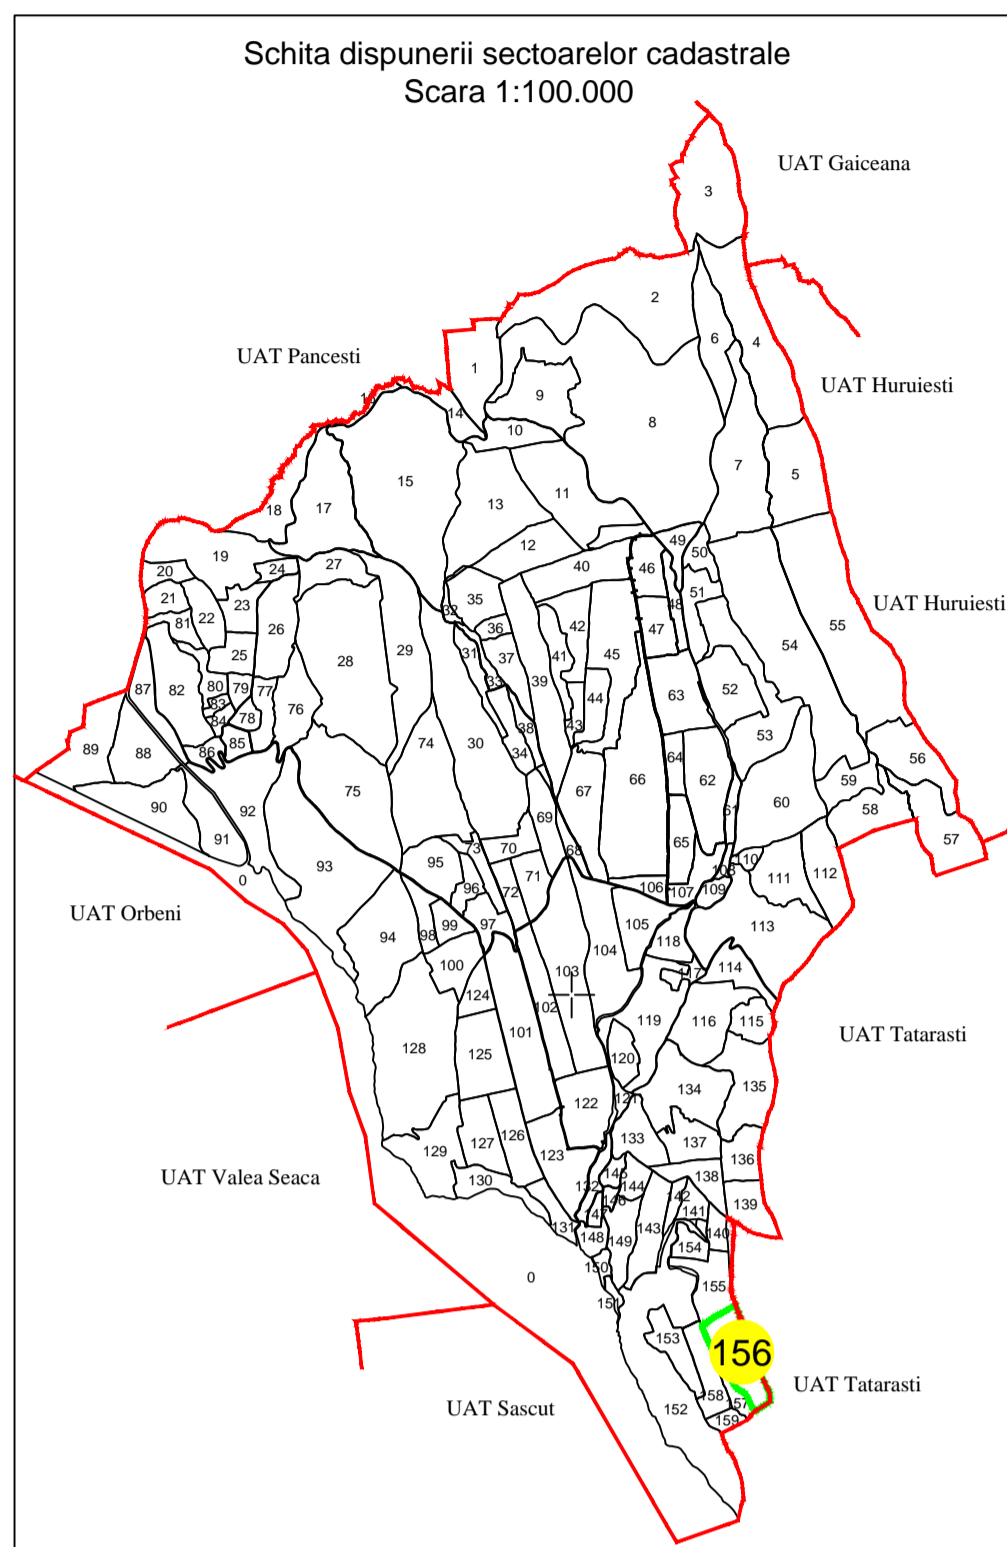

PLAN CADASTRAL

UAT Corbasca, județul Bacău, sector cadastral nr. 156

Scara 1:2000, sistem de proiecție STEREO 70
Copie spre publicare

UAT TĂTĂRĂȘTI

UAT TĂTĂRĂȘTI

Legendă:

- Limită sector cadastral
- Limită imobil
- Limită parcelă
- 139024 ID imobil
- 1 Număr parcelă
- A Categoria de folosință
- 139 Număr sector cadastral

Executant:
SC TOPO GEO TECHNICS SRL
Ing. Cernat Sorin Ioan

Data executarii: 16.09.2022