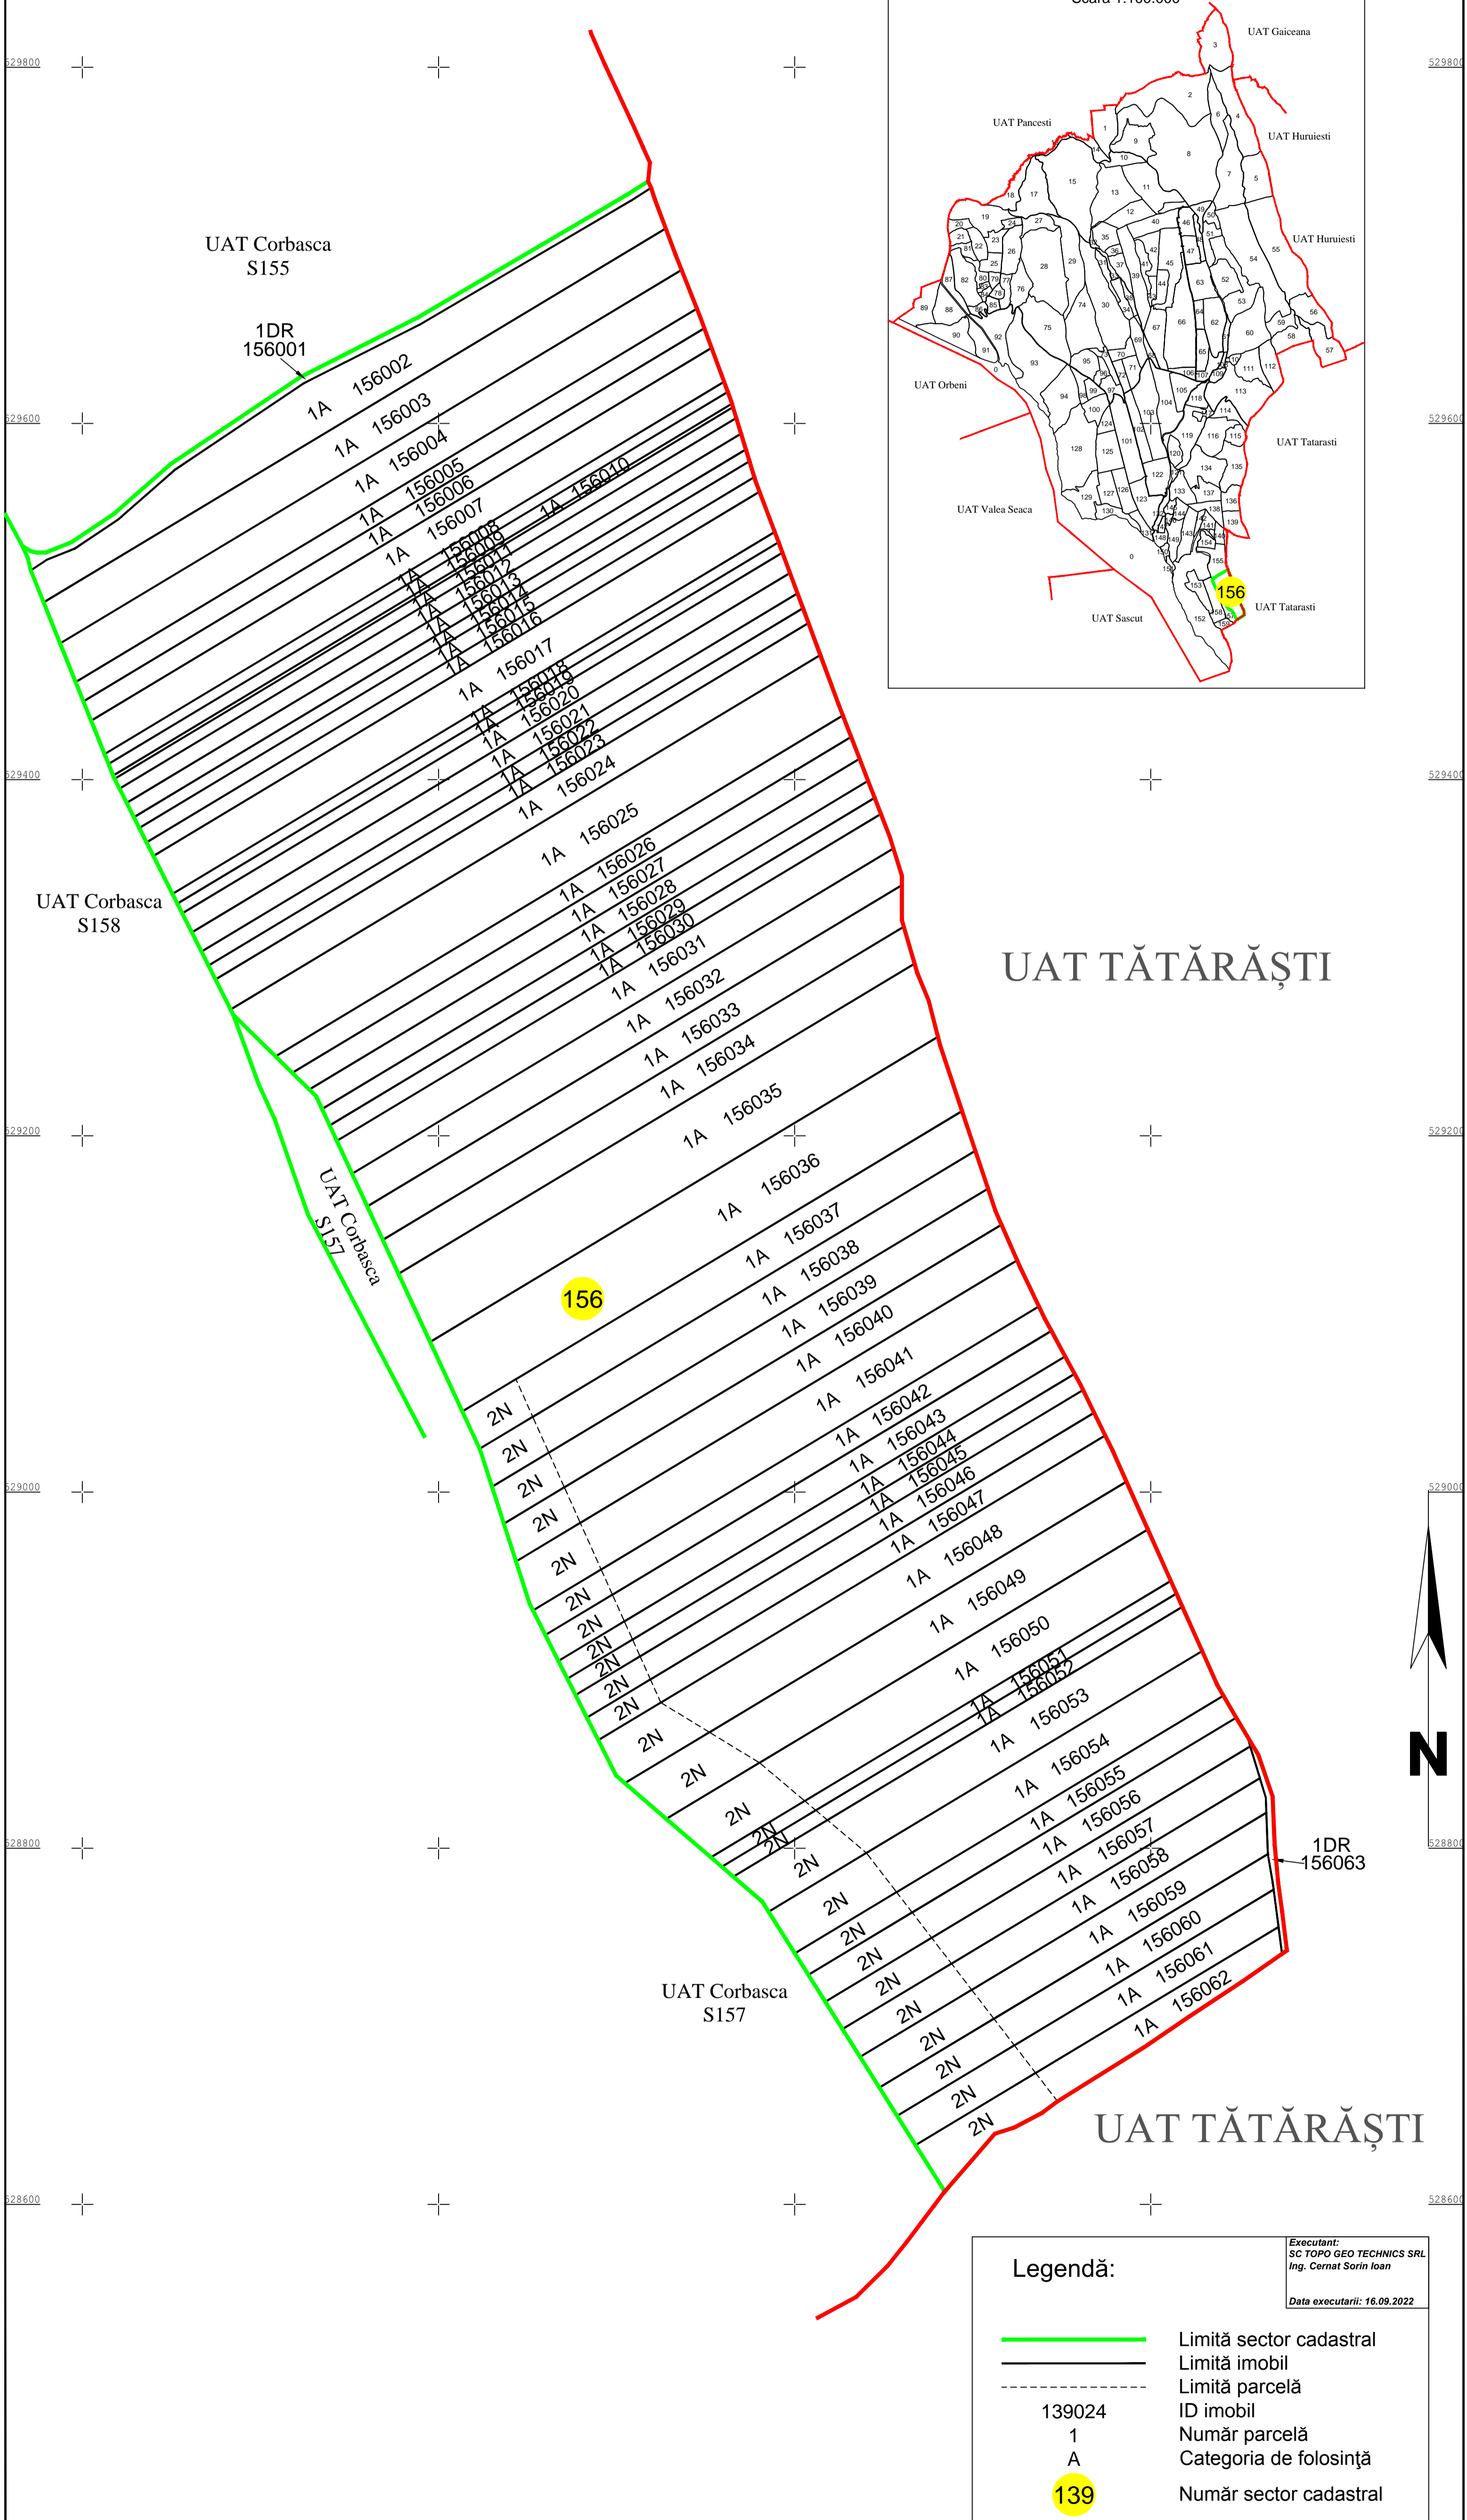

PLAN CADASTRAL

UAT Corbasca, județul Bacău, sector cadastral nr. 156

Scara 1:2000, sistem de proiecție STEREO 70
Copie spre publicare

UAT TĂTĂRĂȘTI

UAT TĂTĂRĂȘTI

Legendă:

- Limită sector cadastral
- Limită imobil
- Limită parcelă
- 139024 ID imobil
- 1 Număr parcelă
- A Categoria de folosință
- 139 Număr sector cadastral

Executant:
SC TOPO GEO TECHNICS SRL
Ing. Cernat Sorin Ioan

Data executarii: 16.09.2022