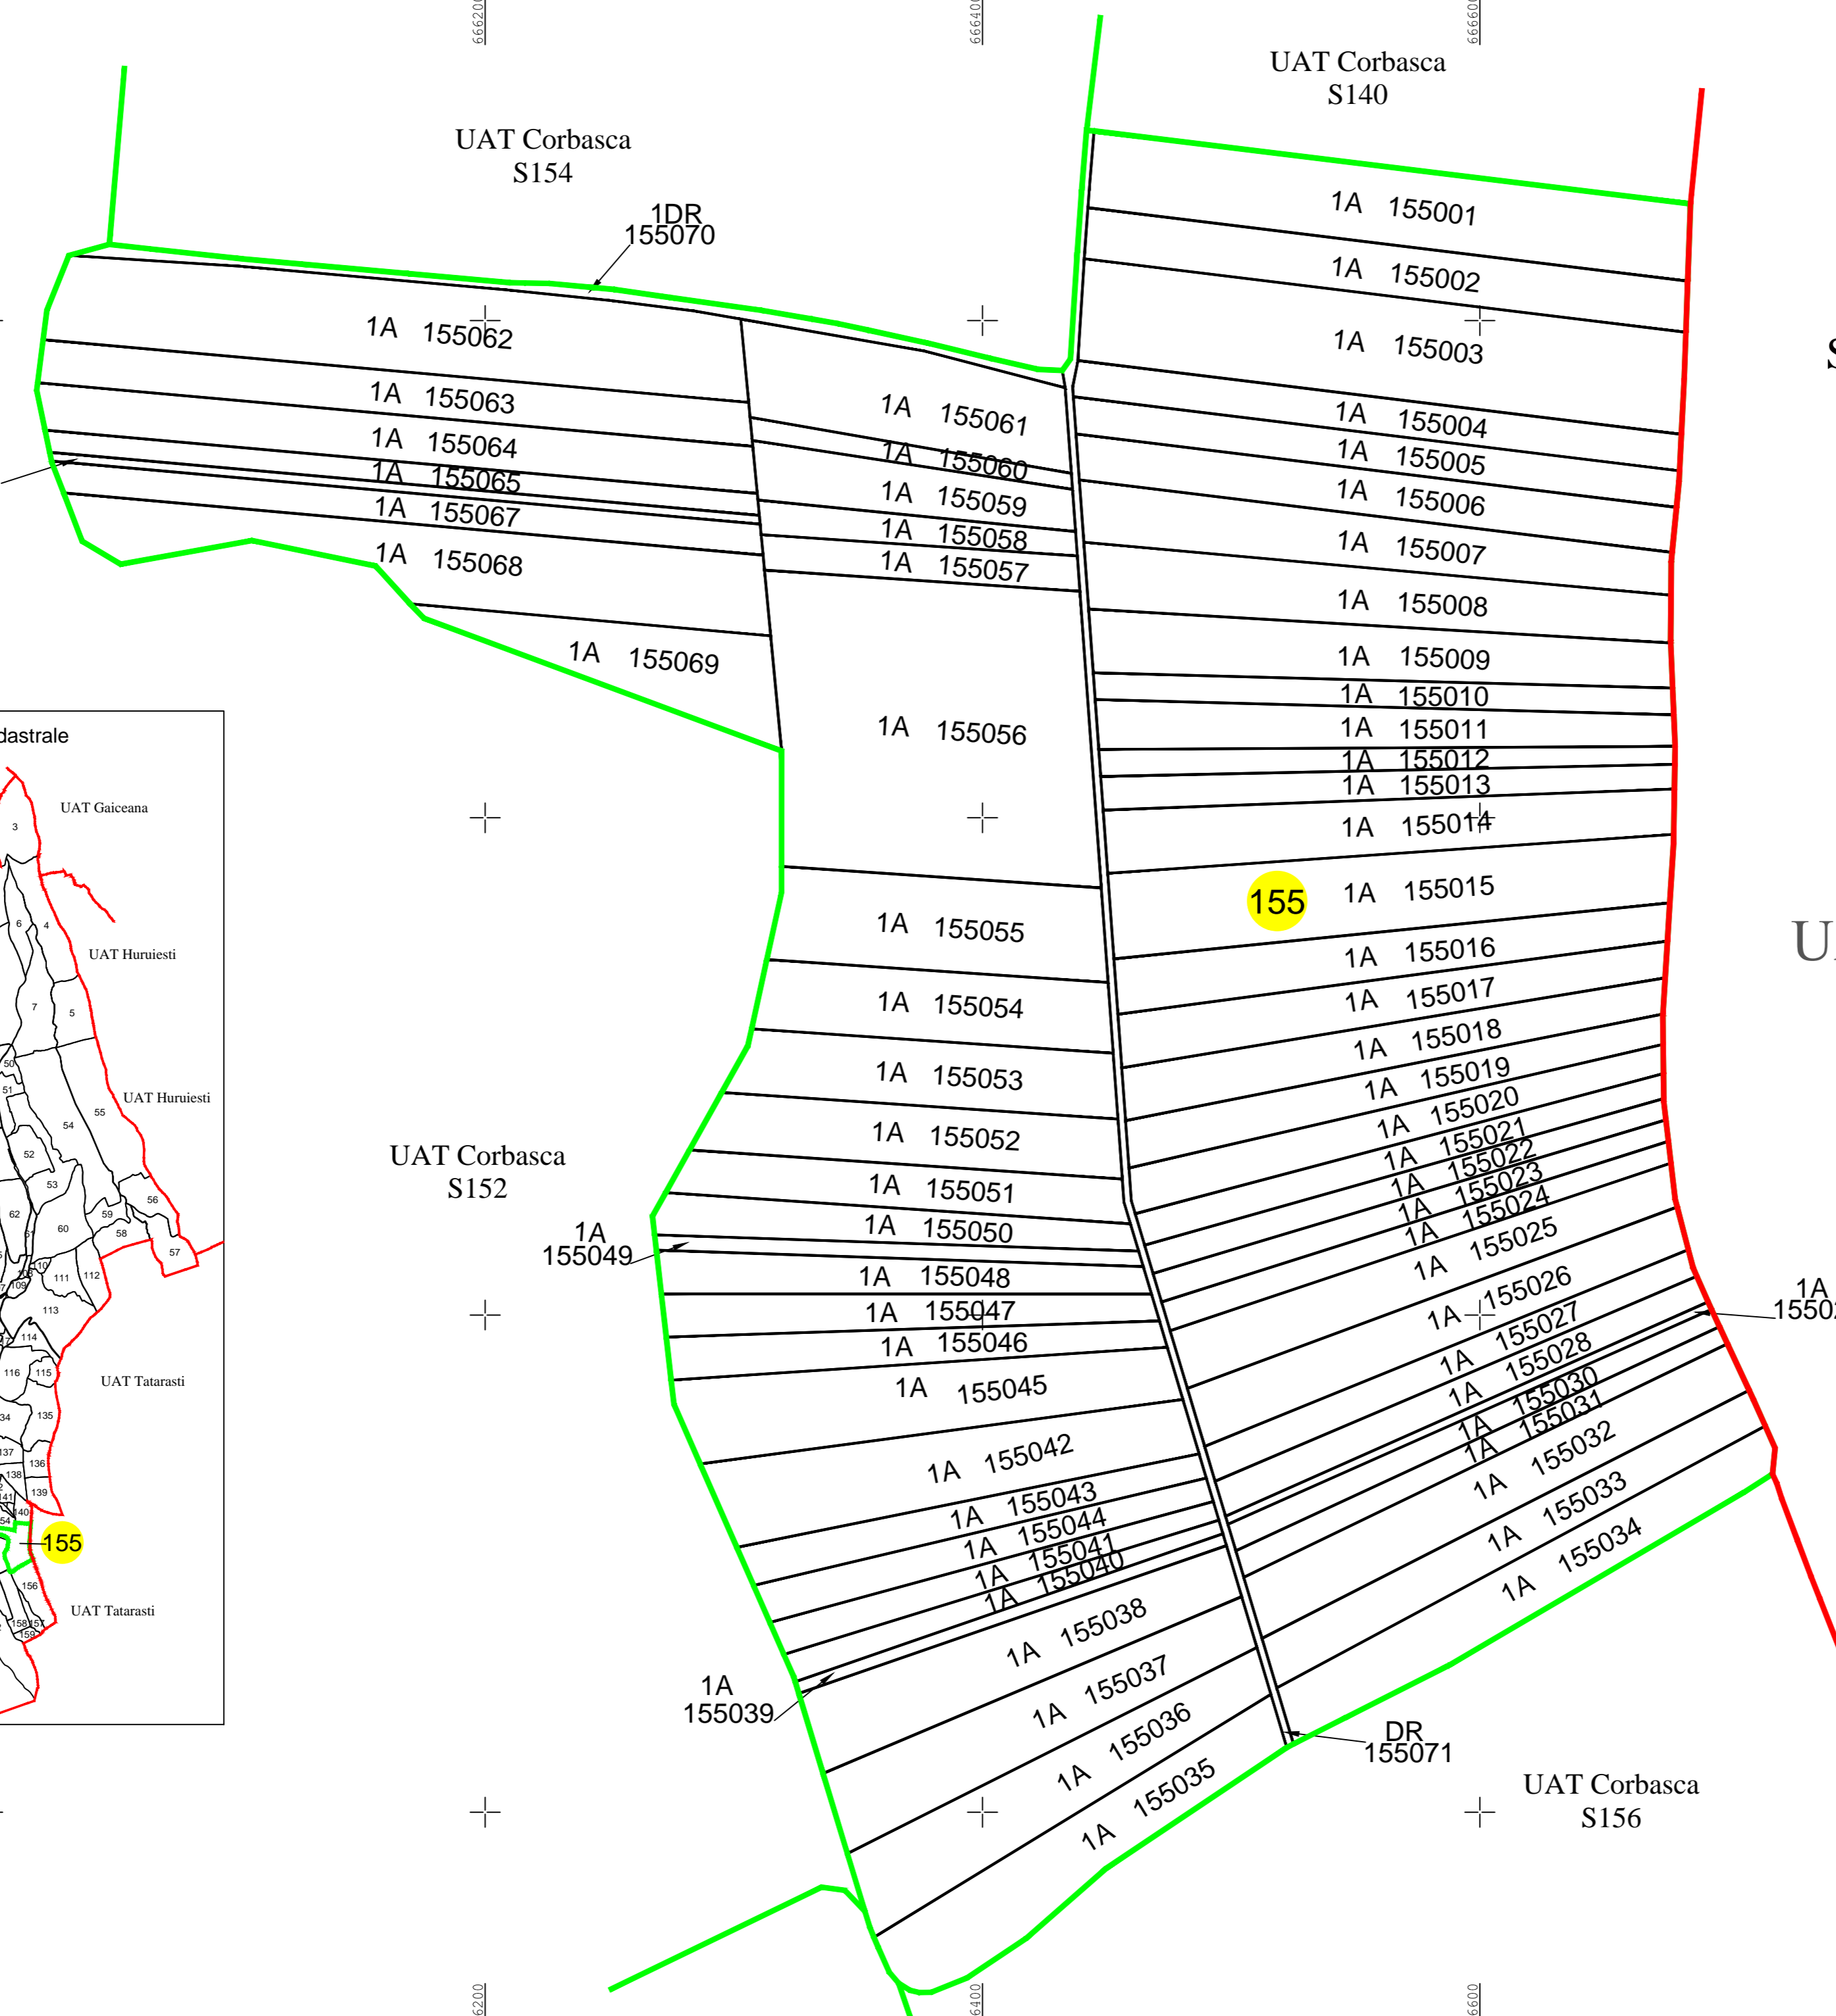

PLAN CADASTRAL

UAT Corbasca, județul Bacău,

sector cadastral nr. 155

Scara 1:2000, sistem de proiecție STEREO 70
Copie spre publicare

UAT TĂTĂRĂȘTI

Legendă:	
	Limită sector cadastral
	Limită imobil
	Limită parcelă
139024	ID imobil
1	Număr parcelă
A	Categoria de folosință
139	Număr sector cadastral

Executant:
SC TOPO GEO TECHNICS SRL
Ing. Cernat Sorin Ioan
Data executarii: 16.09.2022