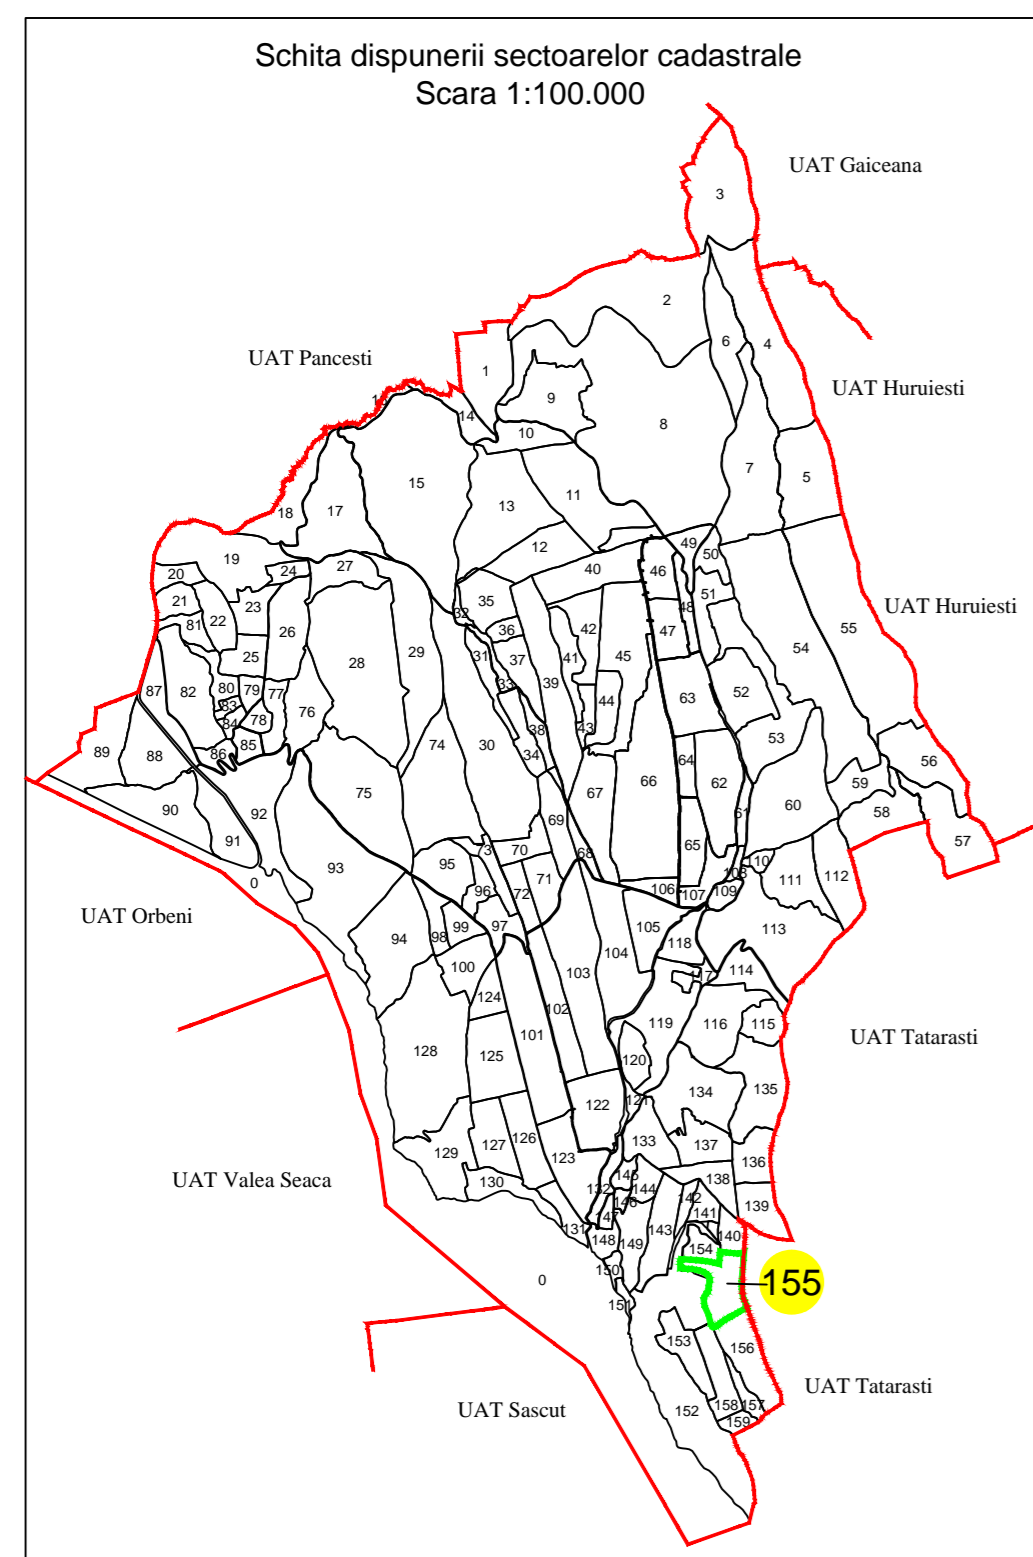

PLAN CADASTRAL

UAT Corbasca, județul Bacău,

sector cadastral nr. 155

Scara 1:2000, sistem de proiecție STEREO 70
Copie spre publicare

UAT TĂTĂRĂȘTI

Legendă:	
	Limită sector cadastral
	Limită imobil
	Limită parcelă
139024	ID imobil
1	Număr parcelă
A	Categoria de folosință
139	Număr sector cadastral

Executant:
SC TOPO GEO TECHNICS SRL
Ing. Cernat Sorin Ioan
Data executarii: 16.09.2022