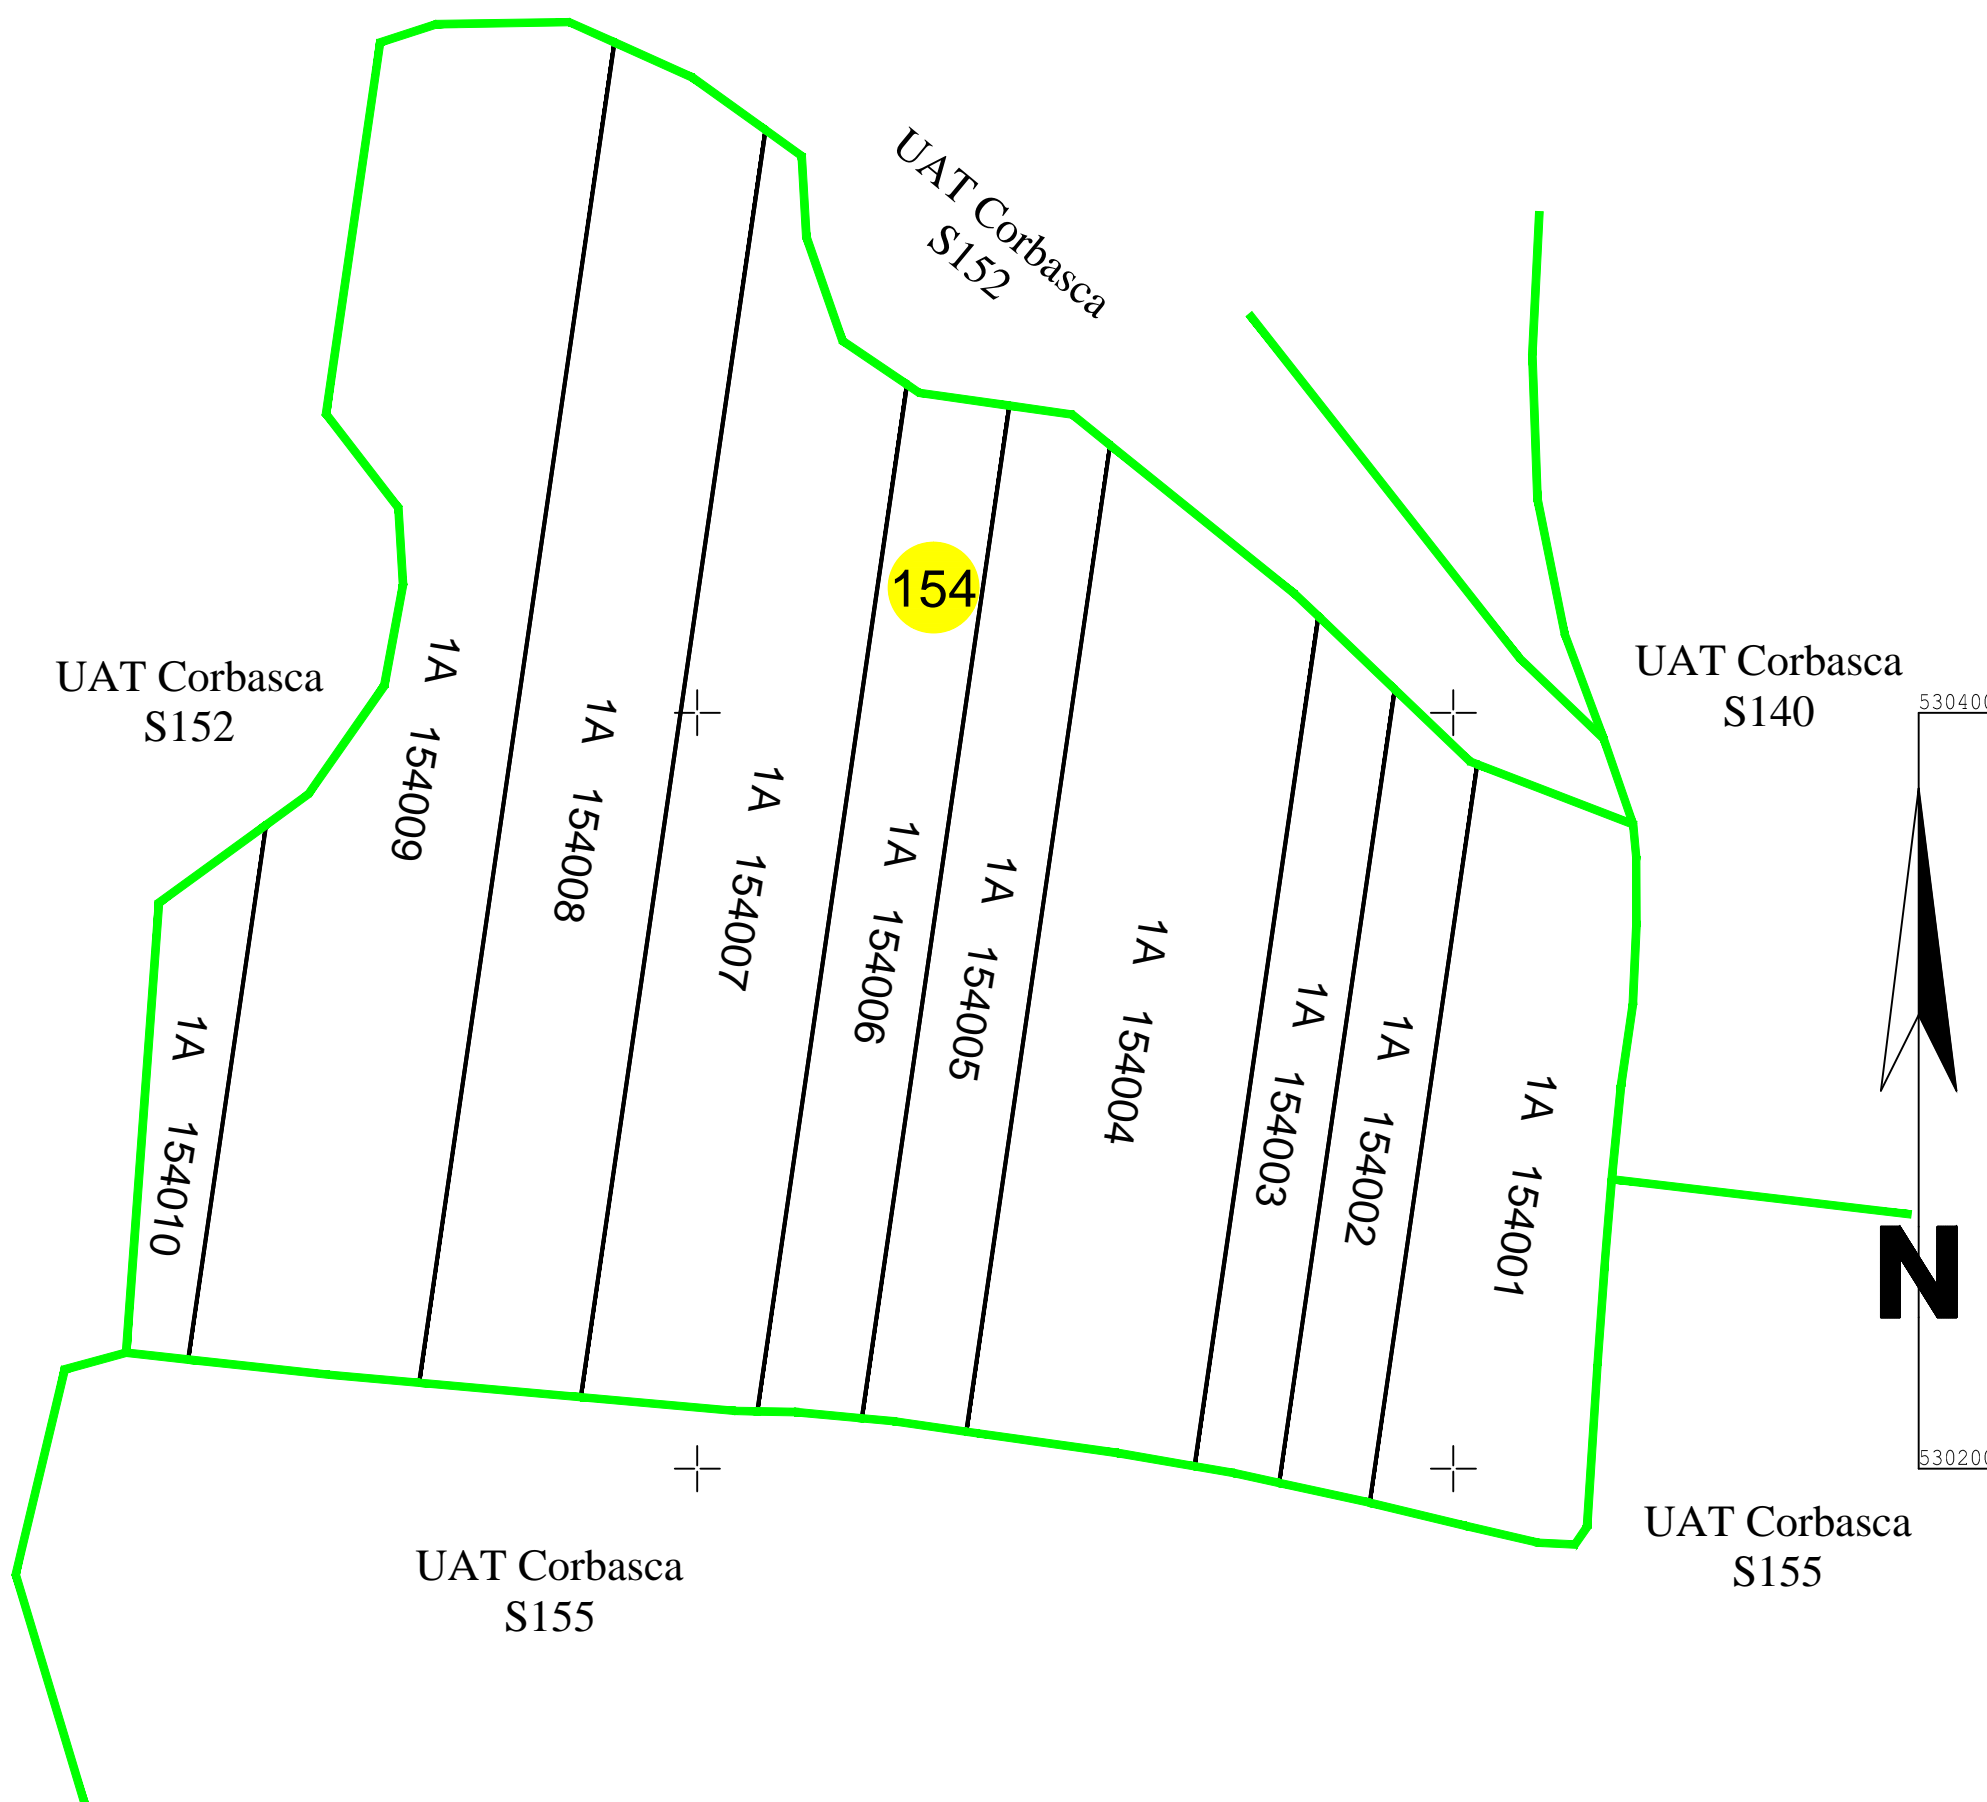

PLAN CADASTRAL

UAT Corbasca, județul Bacău,
sector cadastral nr. 154

Scara 1:2000, sistem de proiecție STEREO 70
Copie spre publicare

Legendă:

-  Limită sector cadastral
-  Limită imobil
-  Limită parcelă
- 139024 ID imobil
- 1 Număr parcelă
- A Categoria de folosință
- 139 Număr sector cadastral

Executant:
SC TOPO GEO TECHNICS SRL
Ing. Cernat Sorin Ioan

Data executării: 16.09.2022