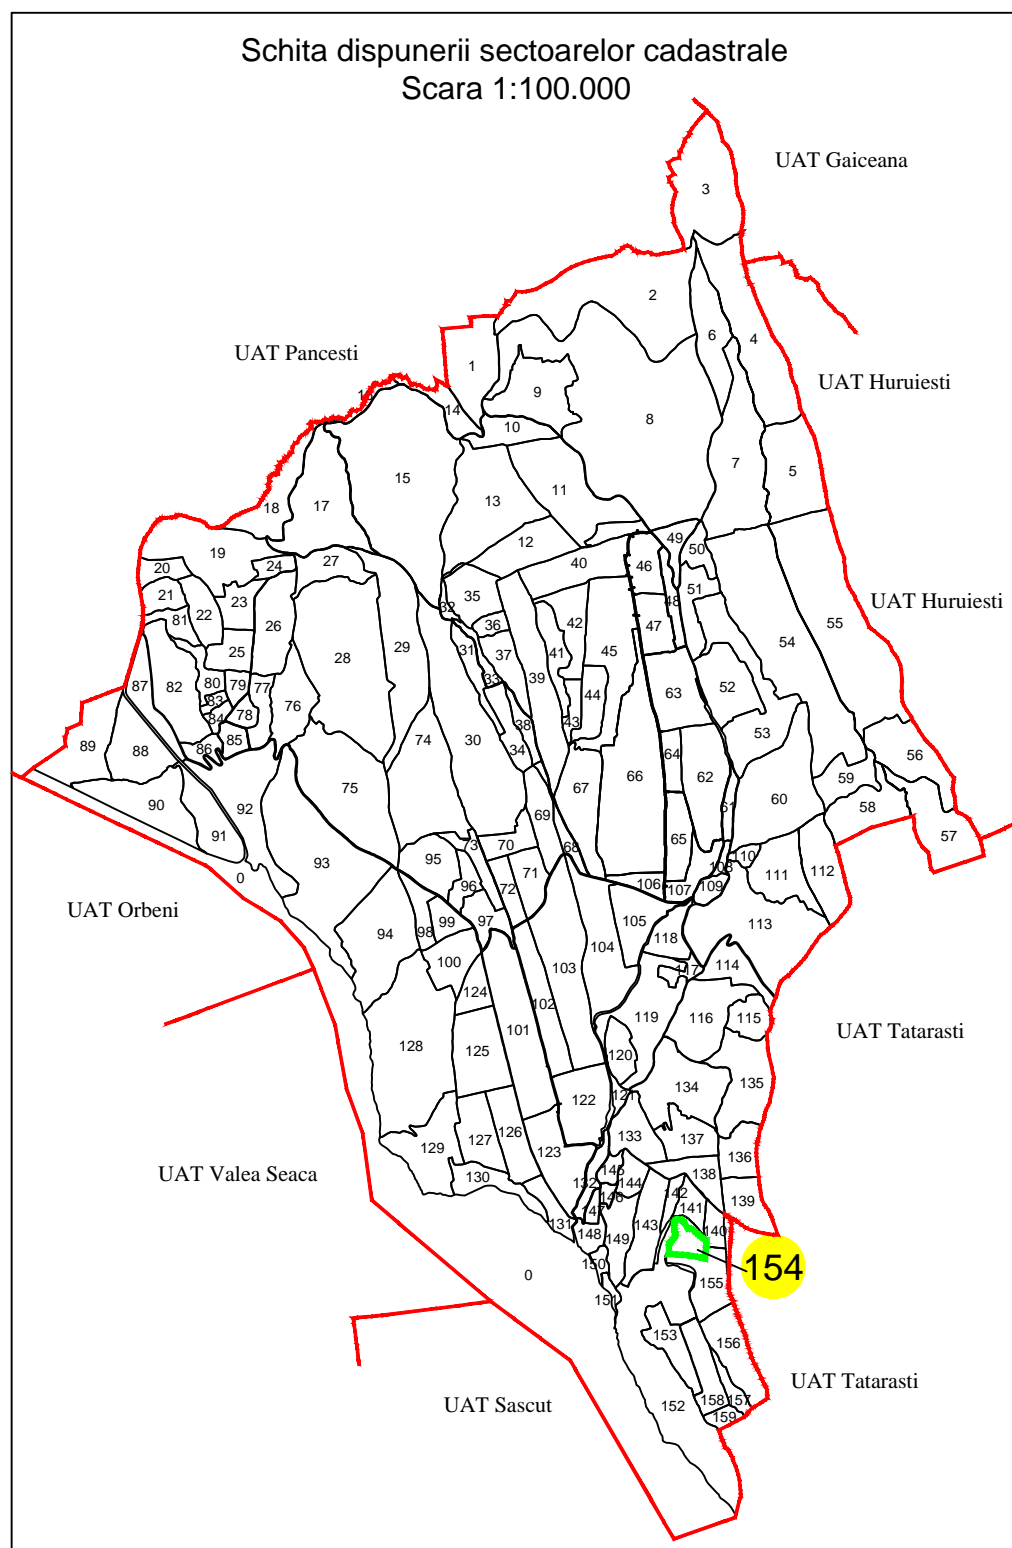

PLAN CADASTRAL

UAT Corbasca, județul Bacău,
sector cadastral nr. 154

Scara 1:2000, sistem de proiecție STEREO 70
Copie spre publicare

Legendă:

-  Limită sector cadastral
-  Limită imobil
-  Limită parcelă
- 139024 ID imobil
- 1 Număr parcelă
- A Categoria de folosință
- 139 Număr sector cadastral

Executant:
SC TOPO GEO TECHNICS SRL
Ing. Cernat Sorin Ioan

Data executării: 16.09.2022