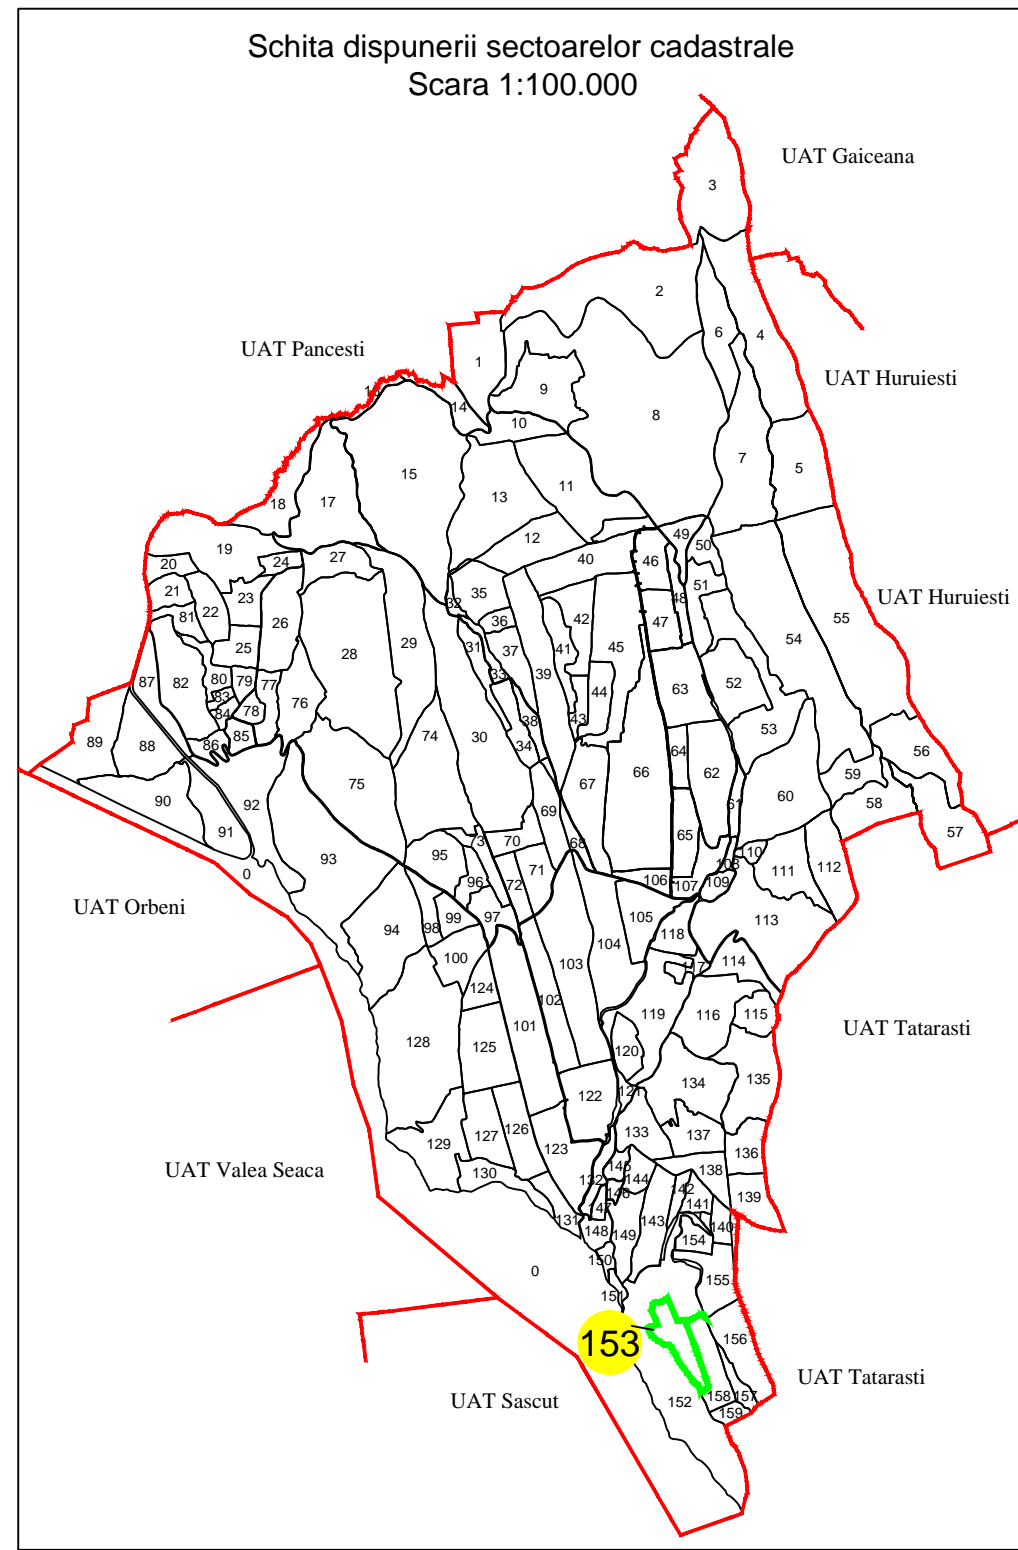

# PLAN CADASTRAL

UAT Corbasca, județul Bacău,  
sector cadastral nr. 153

Scara 1:2000, sistem de proiecție STEREO 70  
Copie spre publicare

## Legendă:

-  Limită sector cadastral
-  Limită imobil
-  Limită parcelă
-  139024 ID imobil
-  1 Număr parcelă
-  A Categoria de folosință
-  139 Număr sector cadastral

Executant:  
SC TOPO GEO TECHNICS SRL  
Ing. Cernat Sorin Ioan