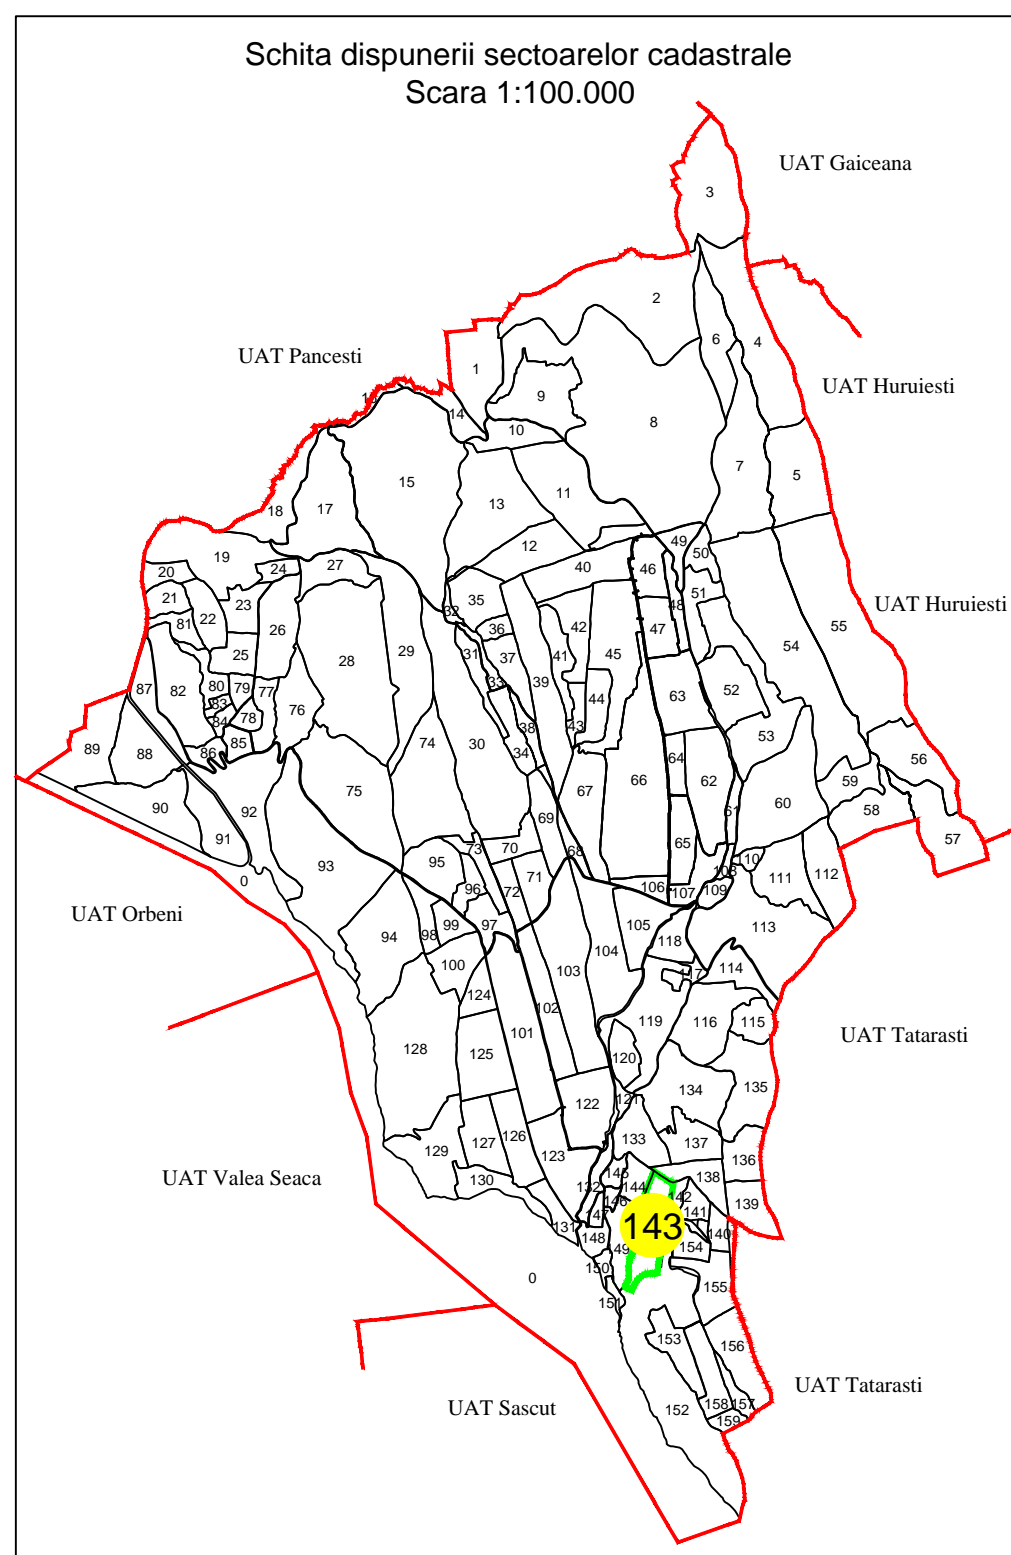

PLAN CADASTRAL

UAT Corbasca, județul Bacău,

sector cadastral nr. 143

Scara 1:2000, sistem de proiecție STEREO 70
Copie spre publicare

Legendă:

- Limită sector cadastral
- Limită imobil
- Limită parcelă
- 139024 ID imobil
- 1 Număr parcelă
- A Categoria de folosință
- 139 Număr sector cadastral

Executant:
SC TOPO GEO TECHNICS SRL
Ing. Cernat Sorin Ioan
Data executării: 16.09.2022