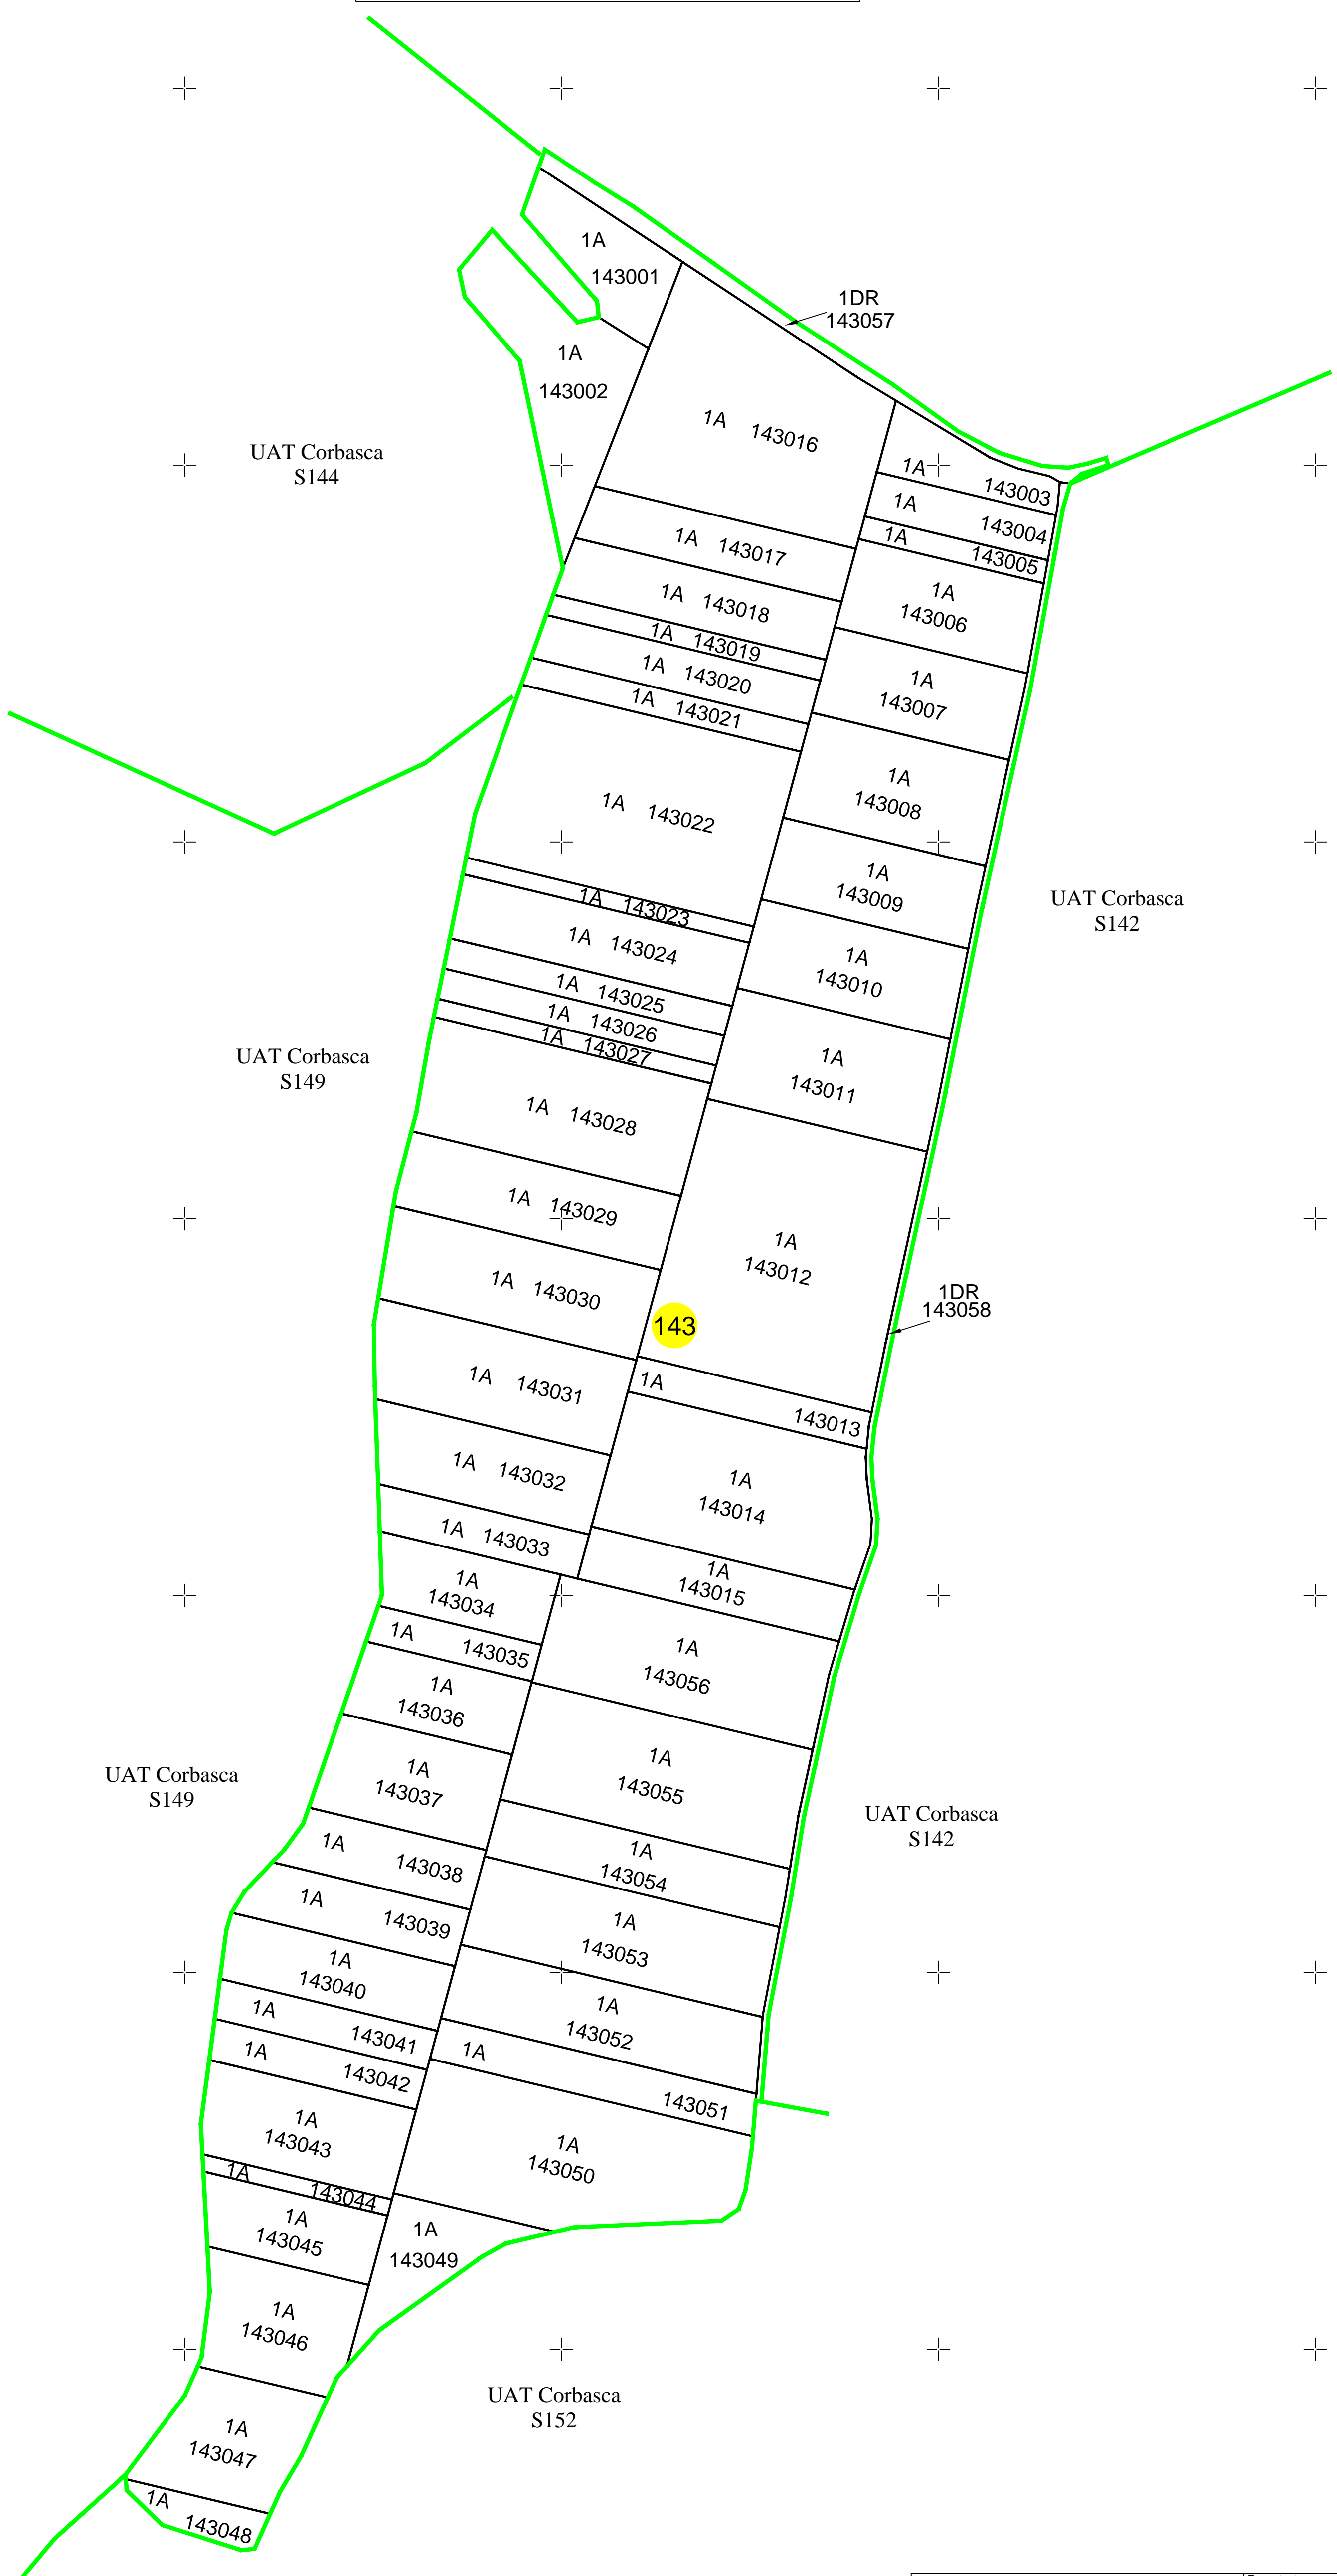

PLAN CADASTRAL

UAT Corbasca, județul Bacău,

sector cadastral nr. 143

Scara 1:2000, sistem de proiecție STEREO 70
Copie spre publicare

Legendă:

- Limită sector cadastral
- Limită imobil
- Limită parcelă
- 139024 ID imobil
- 1 Număr parcelă
- A Categoria de folosință
- 139 Număr sector cadastral

Executant:
SC TOPO GEO TECHNICS SRL
Ing. Cernat Sorin Ioan
Data executării: 16.09.2022