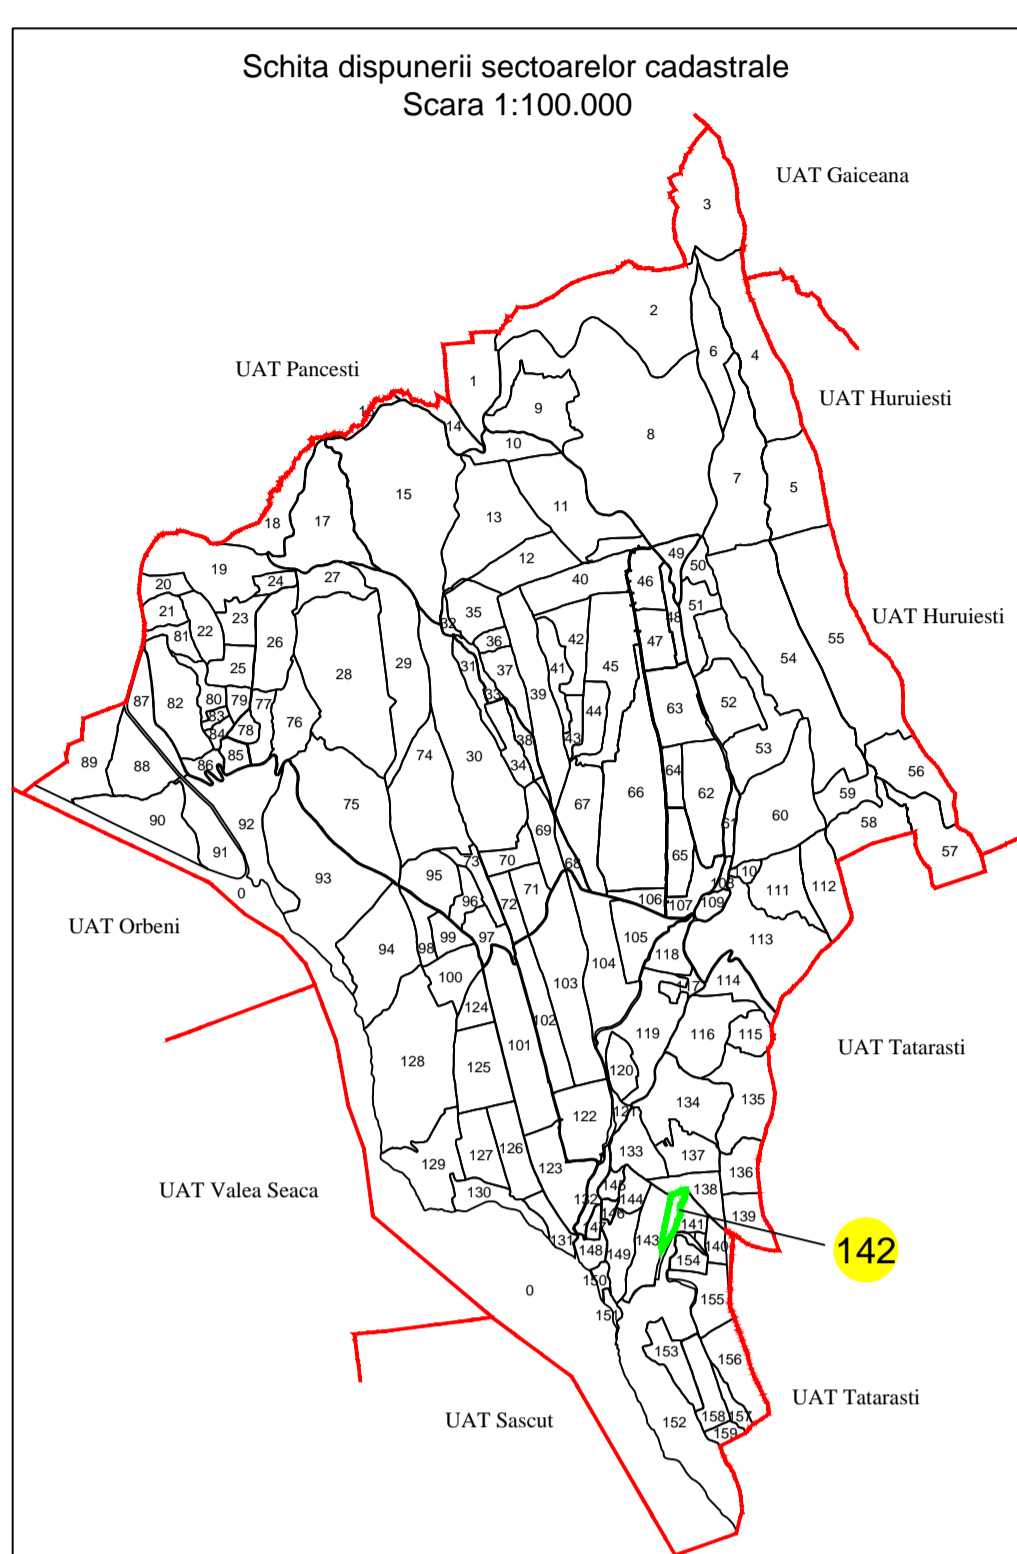

PLAN CADASTRAL

UAT Corbasca, județul Bacău,

sector cadastral nr. 142

Scara 1:2000, sistem de proiecție STEREO 70
Copie spre publicare

Legendă:

- Limită sector cadastral
- Limită imobil
- - - - - Limită parcelă
- 139024 ID imobil
- 1 Număr parcelă
- A Categoria de folosință
- 139 Număr sector cadastral

Executant:
 SC TOPO GEO TECHNICS SRL
 Ing. Cernat Sorin Ioan
 Data executării: 16.09.2022