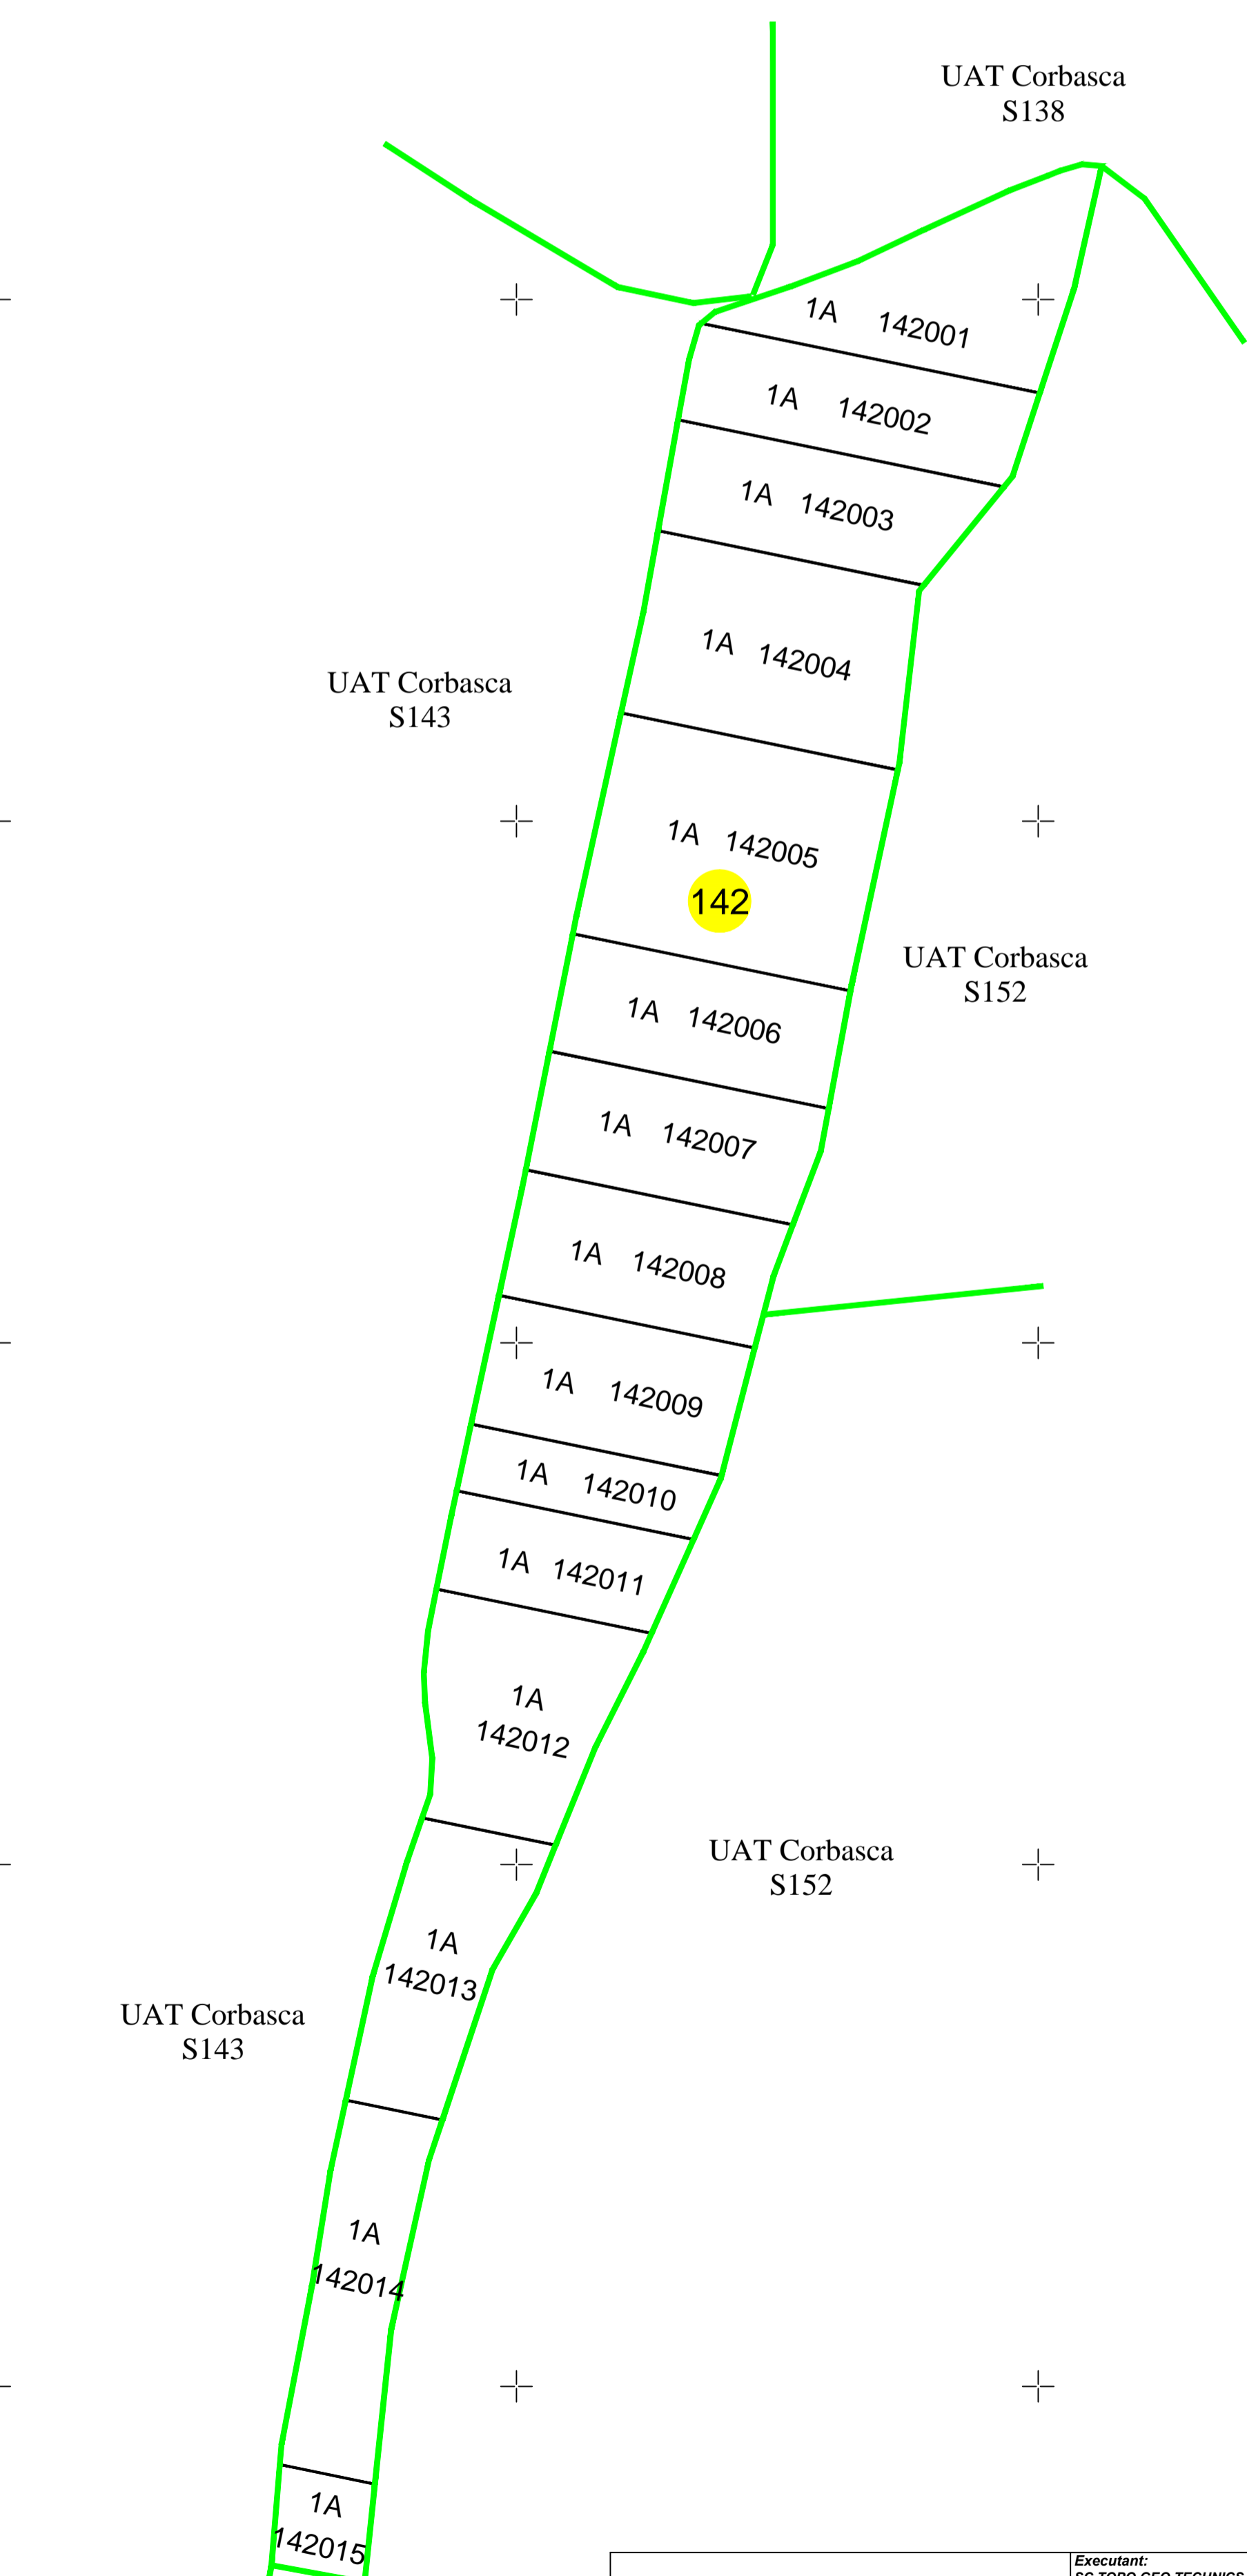

PLAN CADASTRAL

UAT Corbasca, județul Bacău,

sector cadastral nr. 142

Scara 1:2000, sistem de proiecție STEREO 70
Copie spre publicare

Legendă:

- Limită sector cadastral
- Limită imobil
- - - - - Limită parcelă
- 139024 ID imobil
- 1 Număr parcelă
- A Categoria de folosință
- 139 Număr sector cadastral

Executant:
 SC TOPO GEO TECHNICS SRL
 Ing. Cernat Sorin Ioan
 Data executării: 16.09.2022