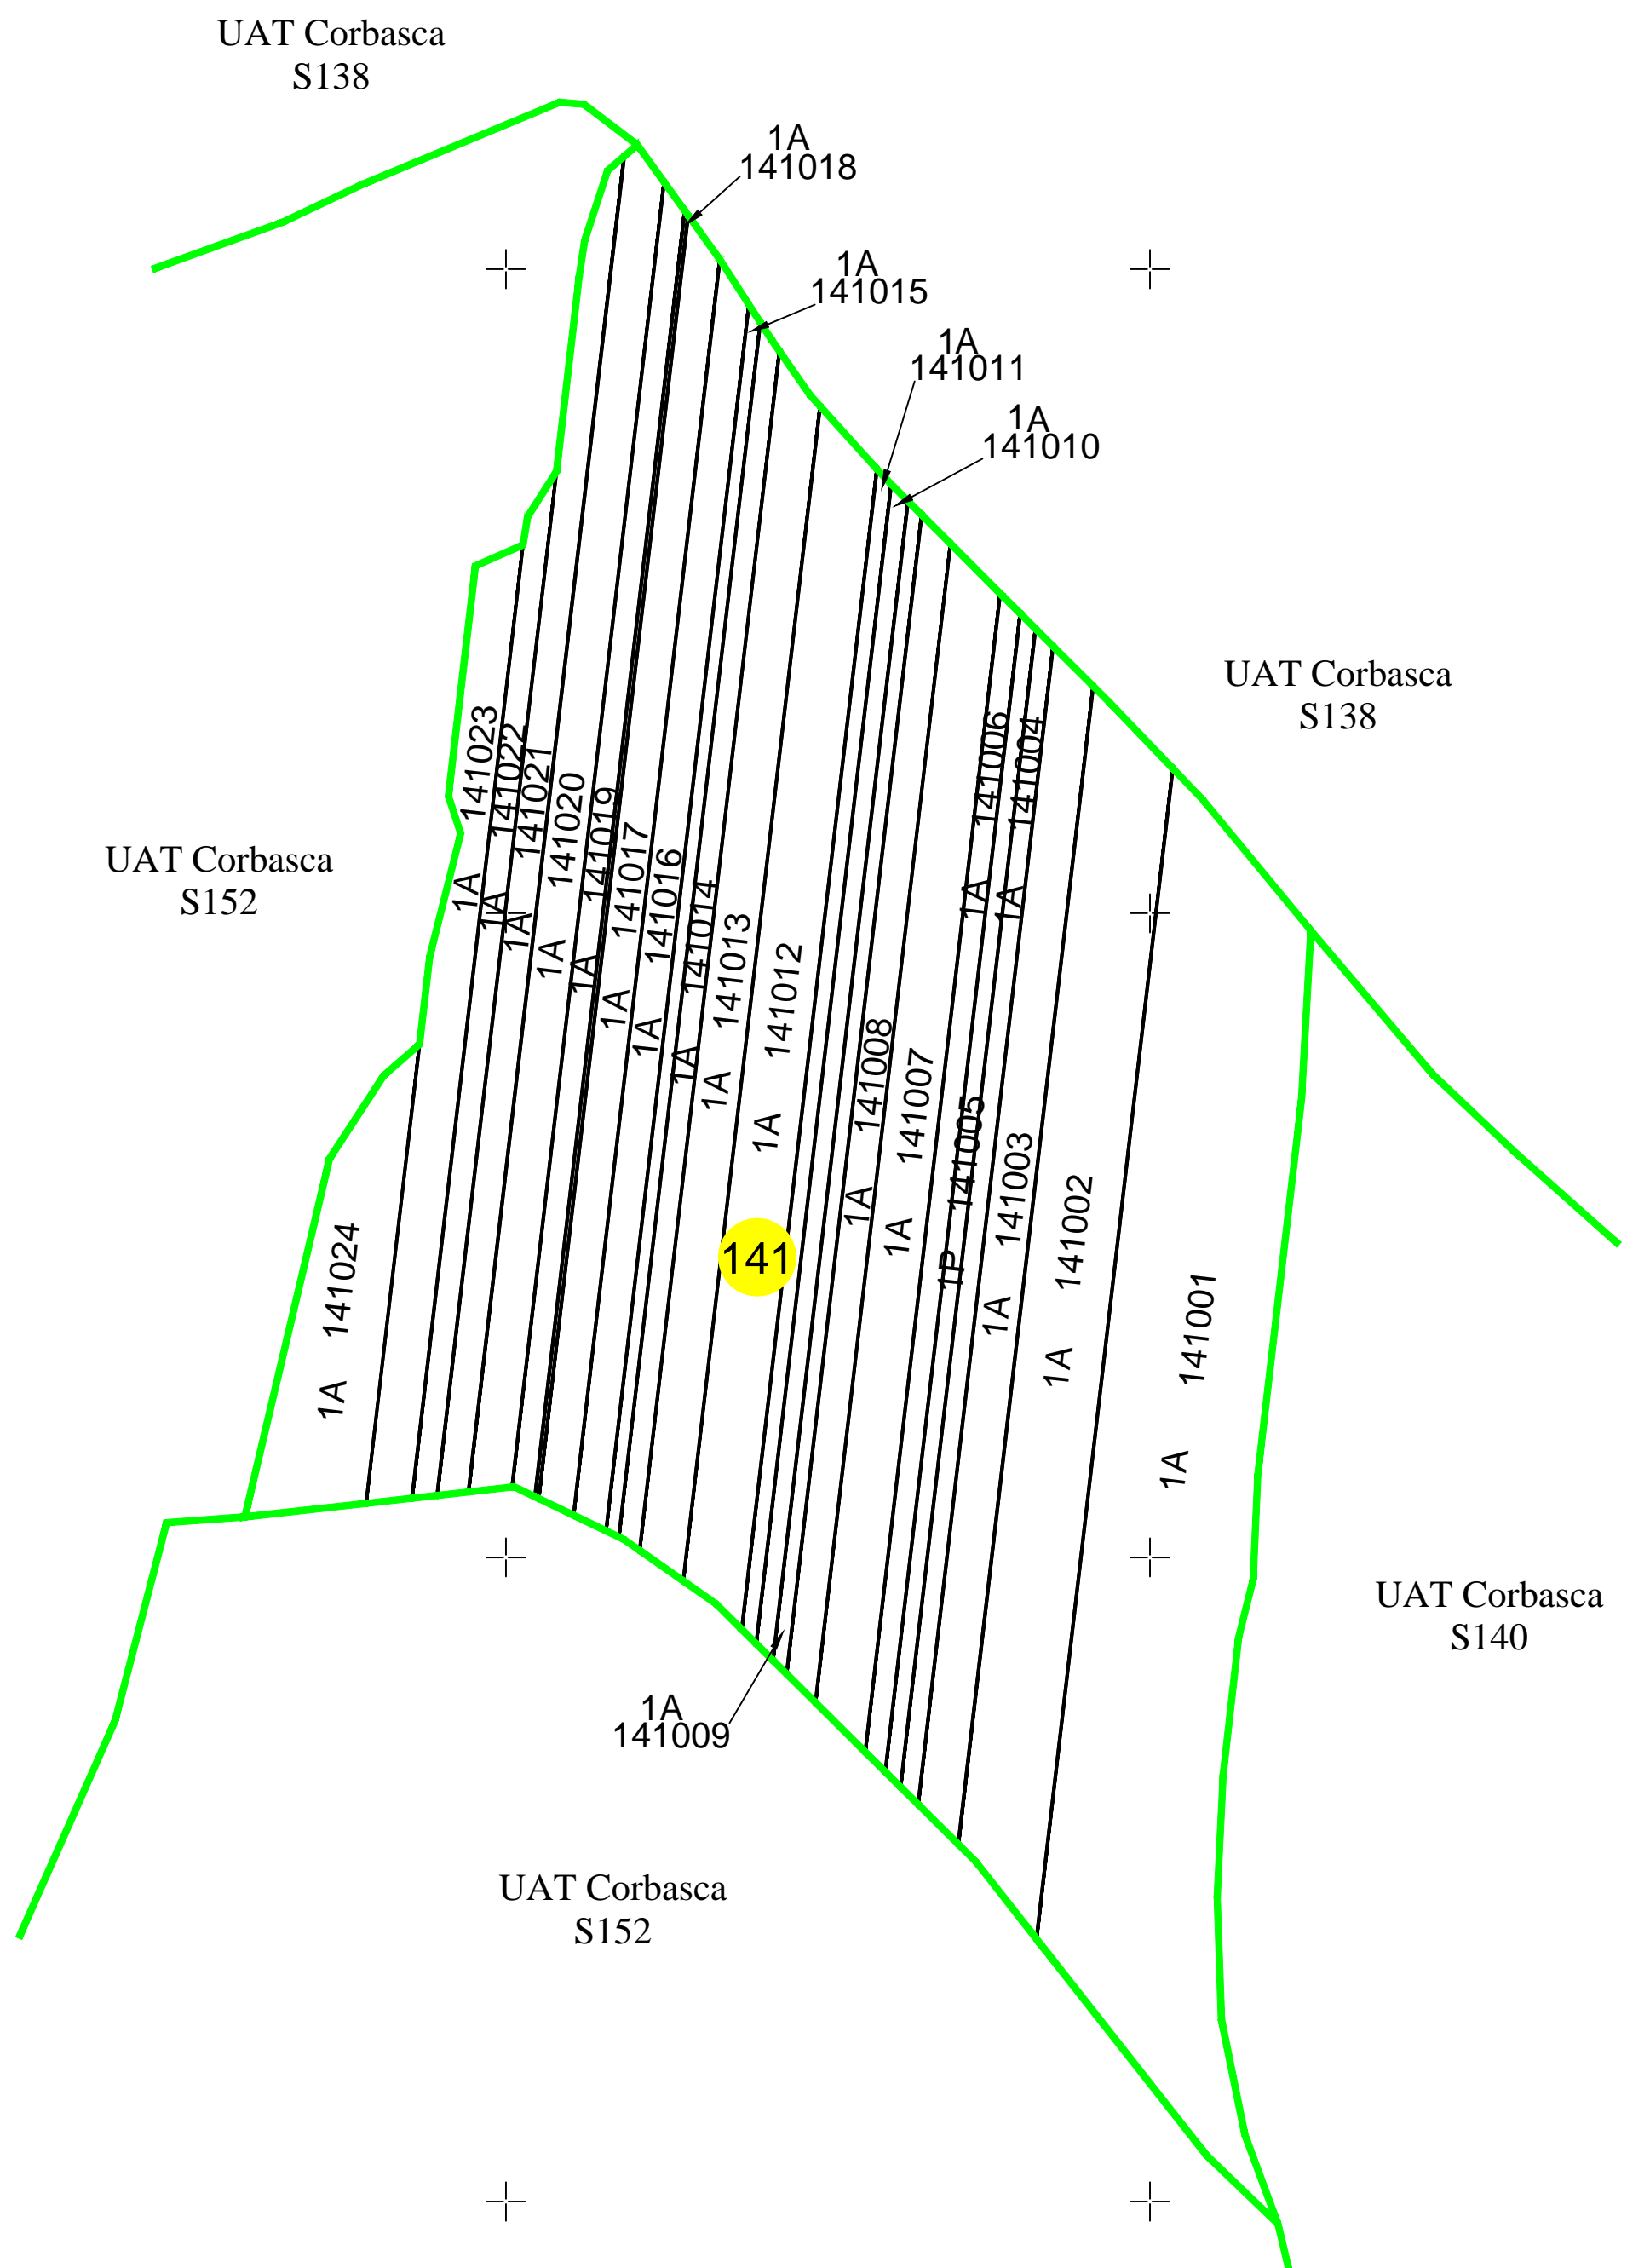

PLAN CADASTRAL

UAT Corbasca, județul Bacău,

sector cadastral nr. 141

Scara 1:2000, sistem de proiecție STEREO 70
Copie spre publicare

Legendă:

- Limită sector cadastral
- Limită imobil
- Limită parcelă
- 139024 ID imobil
- 1 Număr parcelă
- A Categoria de folosință
- 139 Număr sector cadastral

Executant:
SC TOPO GEO TECHNICS SRL
Ing. Cernat Sorin Ioan

Data executarii: 16.09.2022