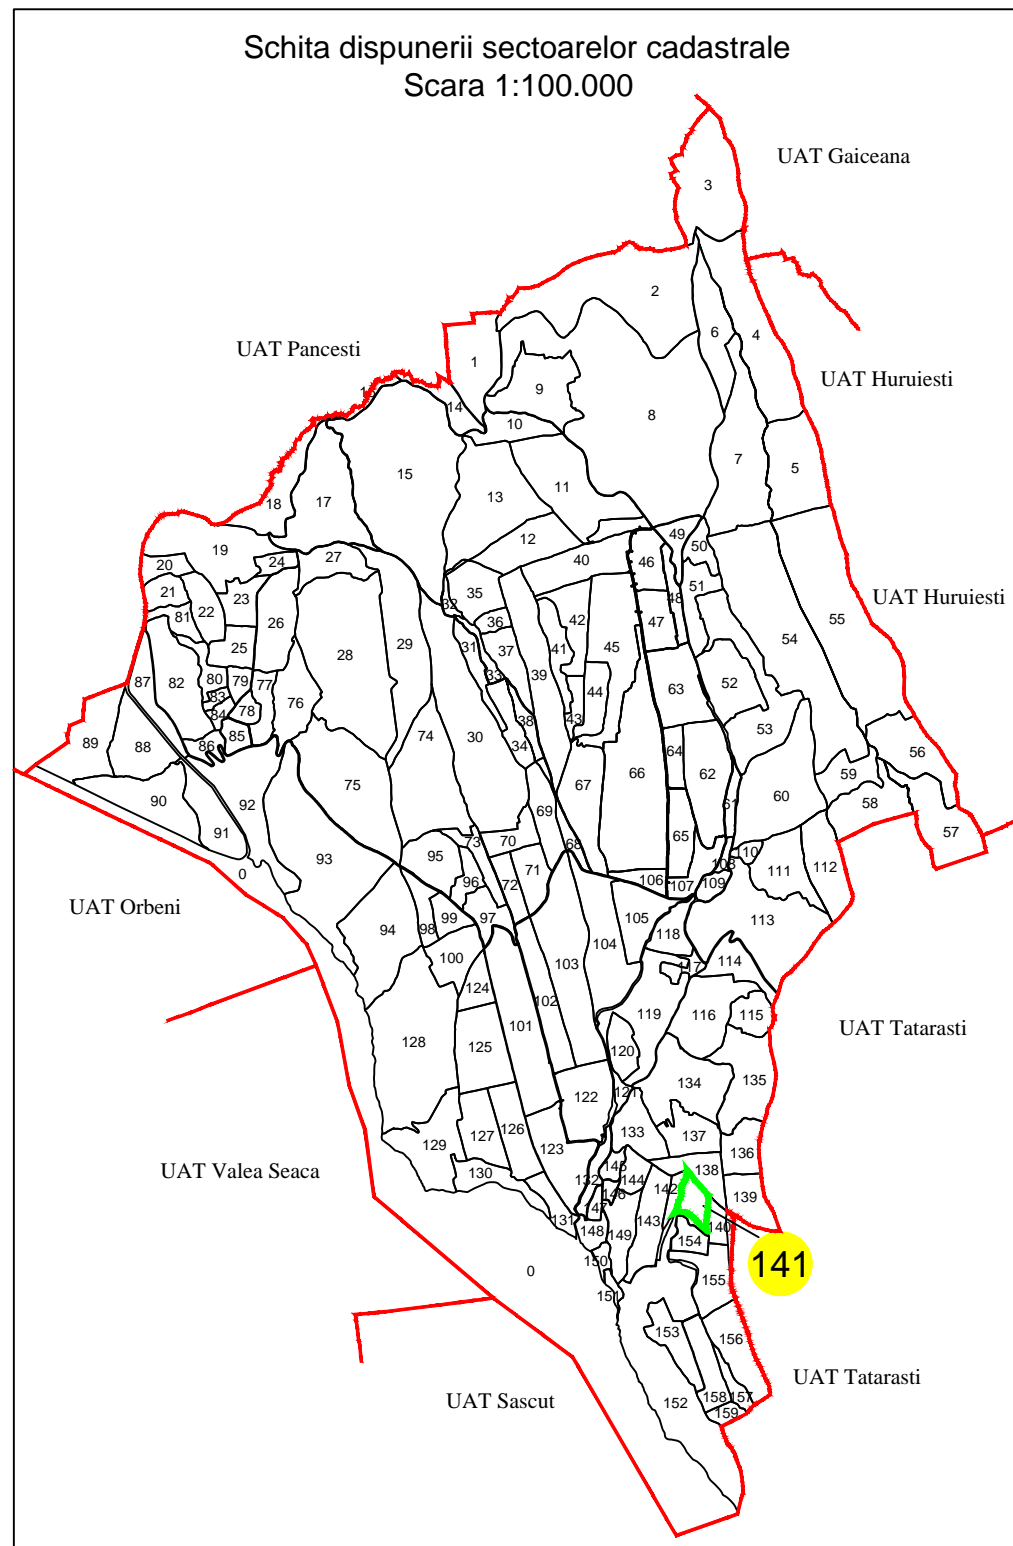

PLAN CADASTRAL

UAT Corbasca, județul Bacău,

sector cadastral nr. 141

Scara 1:2000, sistem de proiecție STEREO 70
Copie spre publicare

Legendă:

- Limită sector cadastral
- Limită imobil
- Limită parcelă
- 139024 ID imobil
- 1 Număr parcelă
- A Categoria de folosință
- 139 Număr sector cadastral

Executant:
SC TOPO GEO TECHNICS SRL
Ing. Cernat Sorin Ioan

Data executarii: 16.09.2022