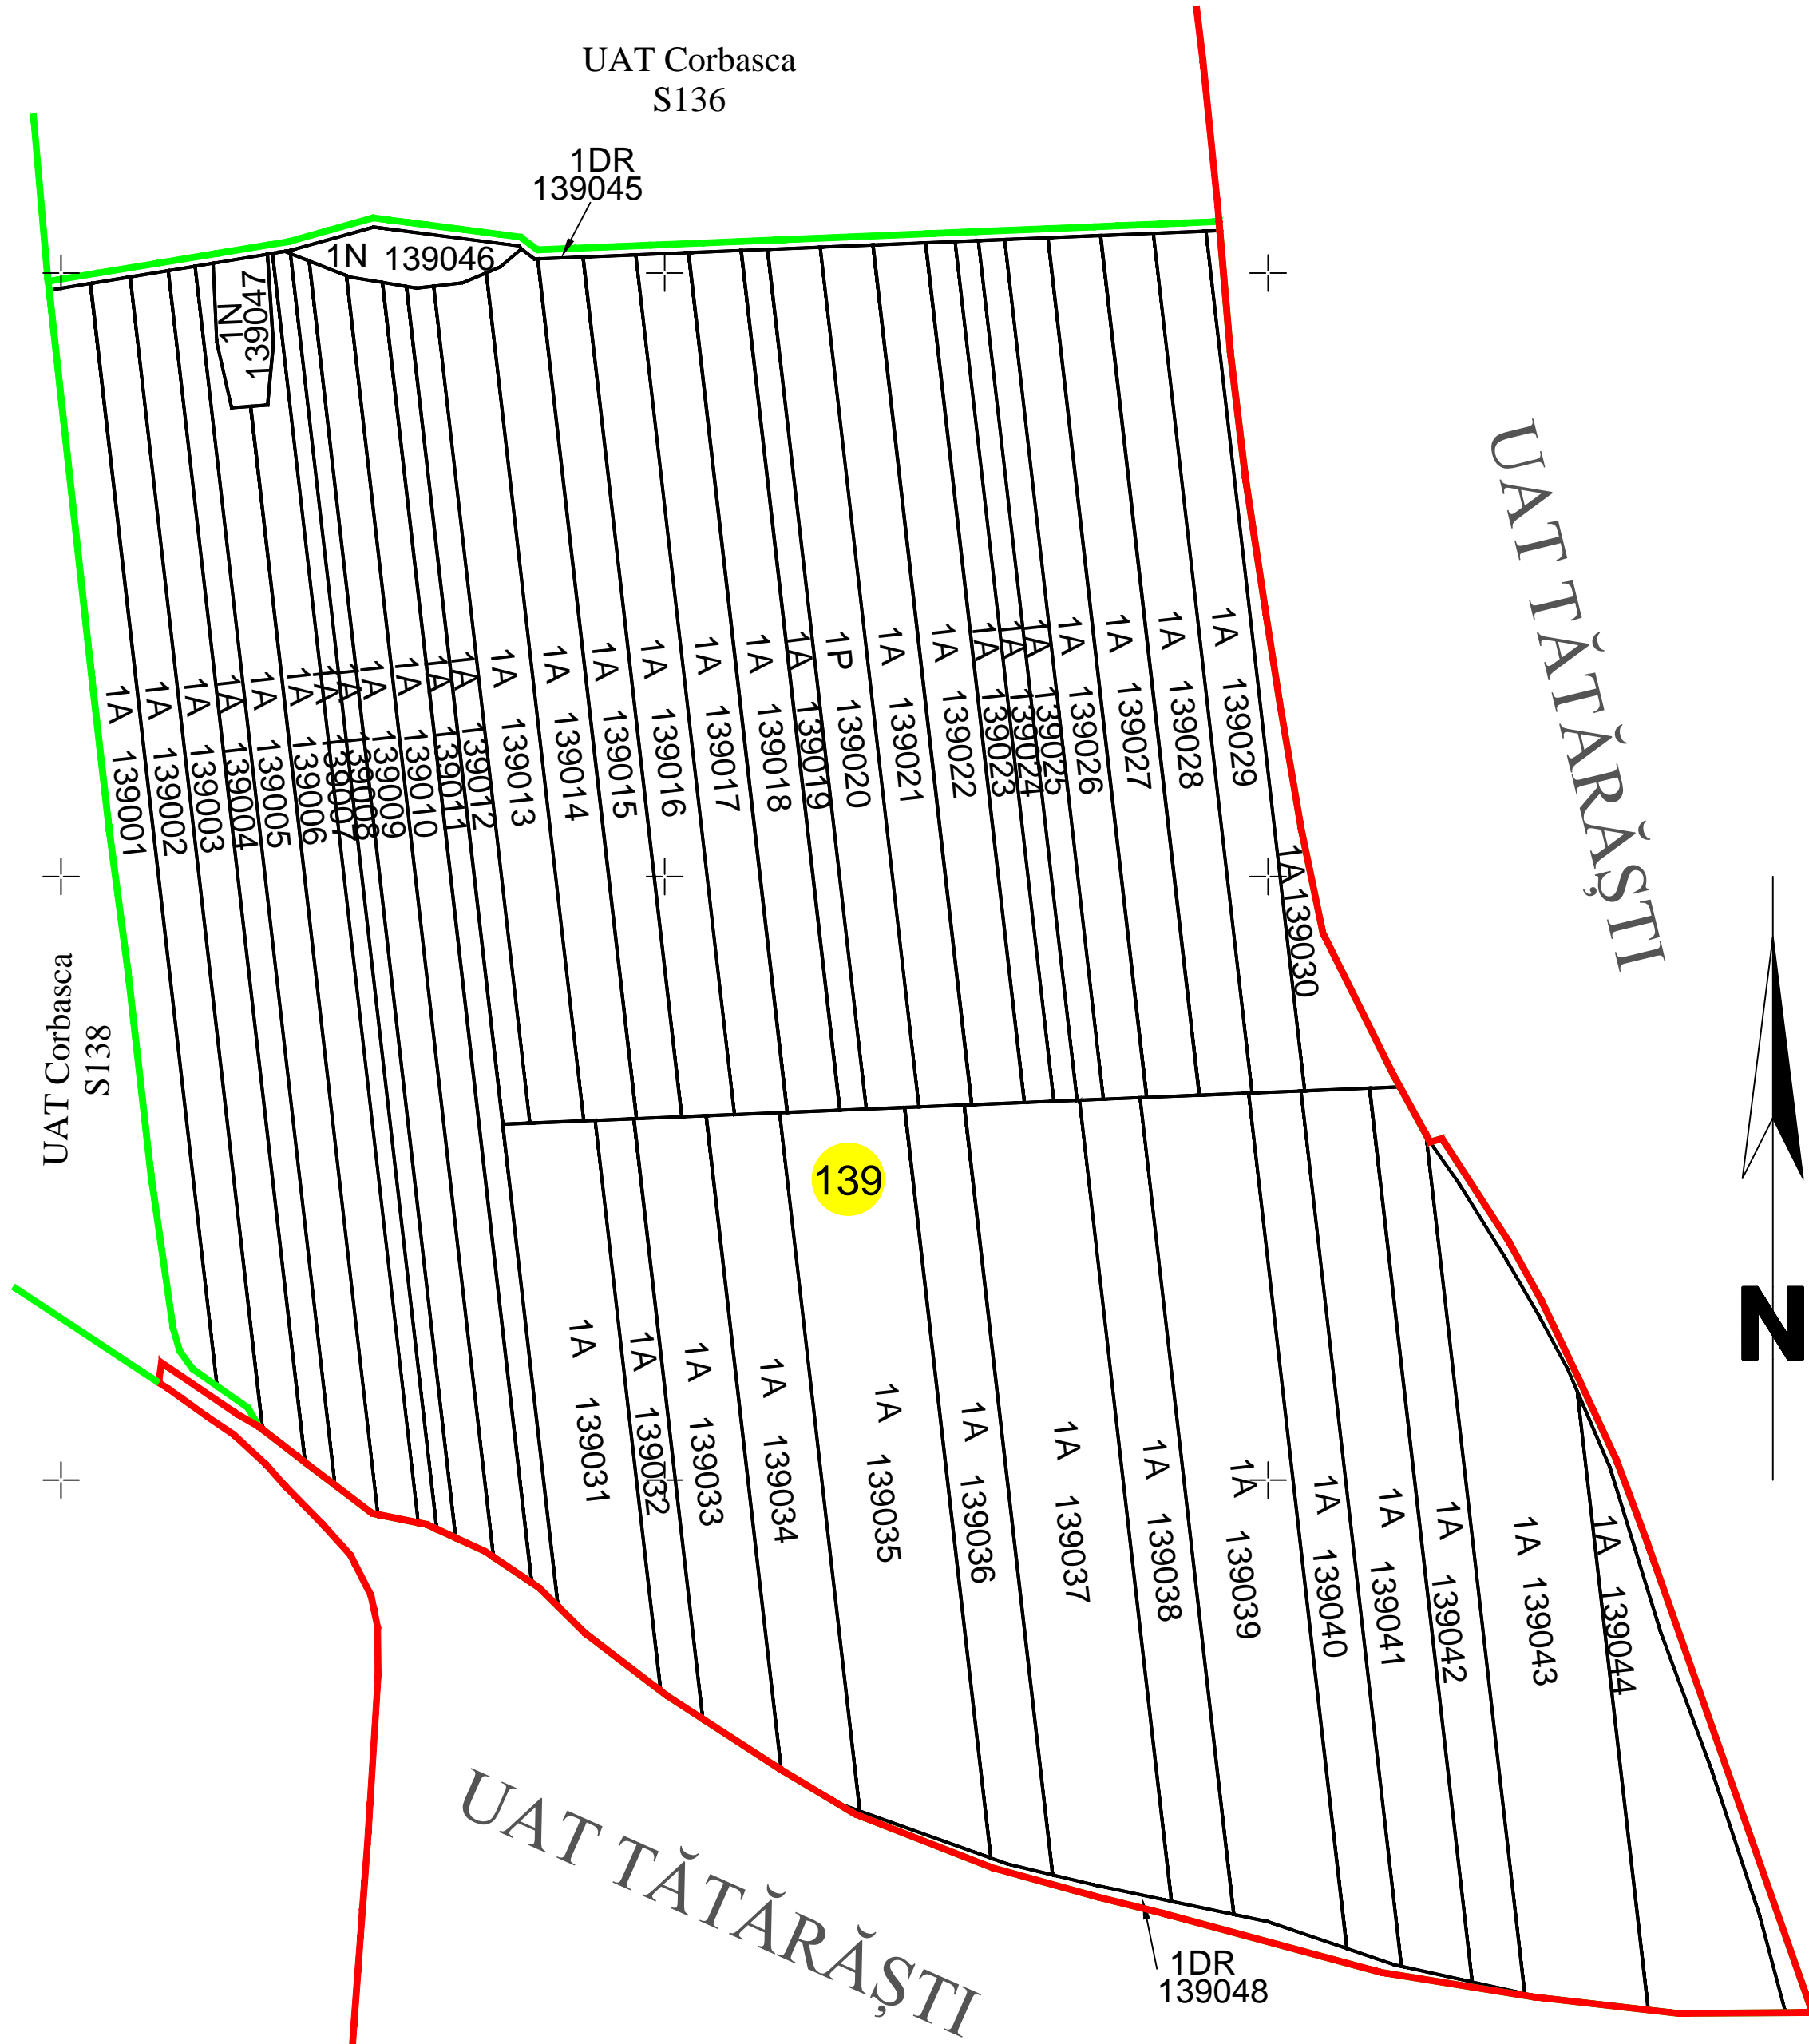

PLAN CADASTRAL

UAT Corbasca, județul Bacău,

sector cadastral nr. 139

Scara 1:2000, sistem de proiecție STEREO 70
Copie spre publicare

Legendă:

- Limită sector cadastral
- Limită imobil
- - - Limită parcelă
- 139024 ID imobil
- 1 Număr parcelă
- A Categoria de folosință
- 139 Număr sector cadastral

Executant:
SC TOPO GEO TECHNICS SRL
Ing. Cernat Sorin Ioan
Data executării: 16.09.2022