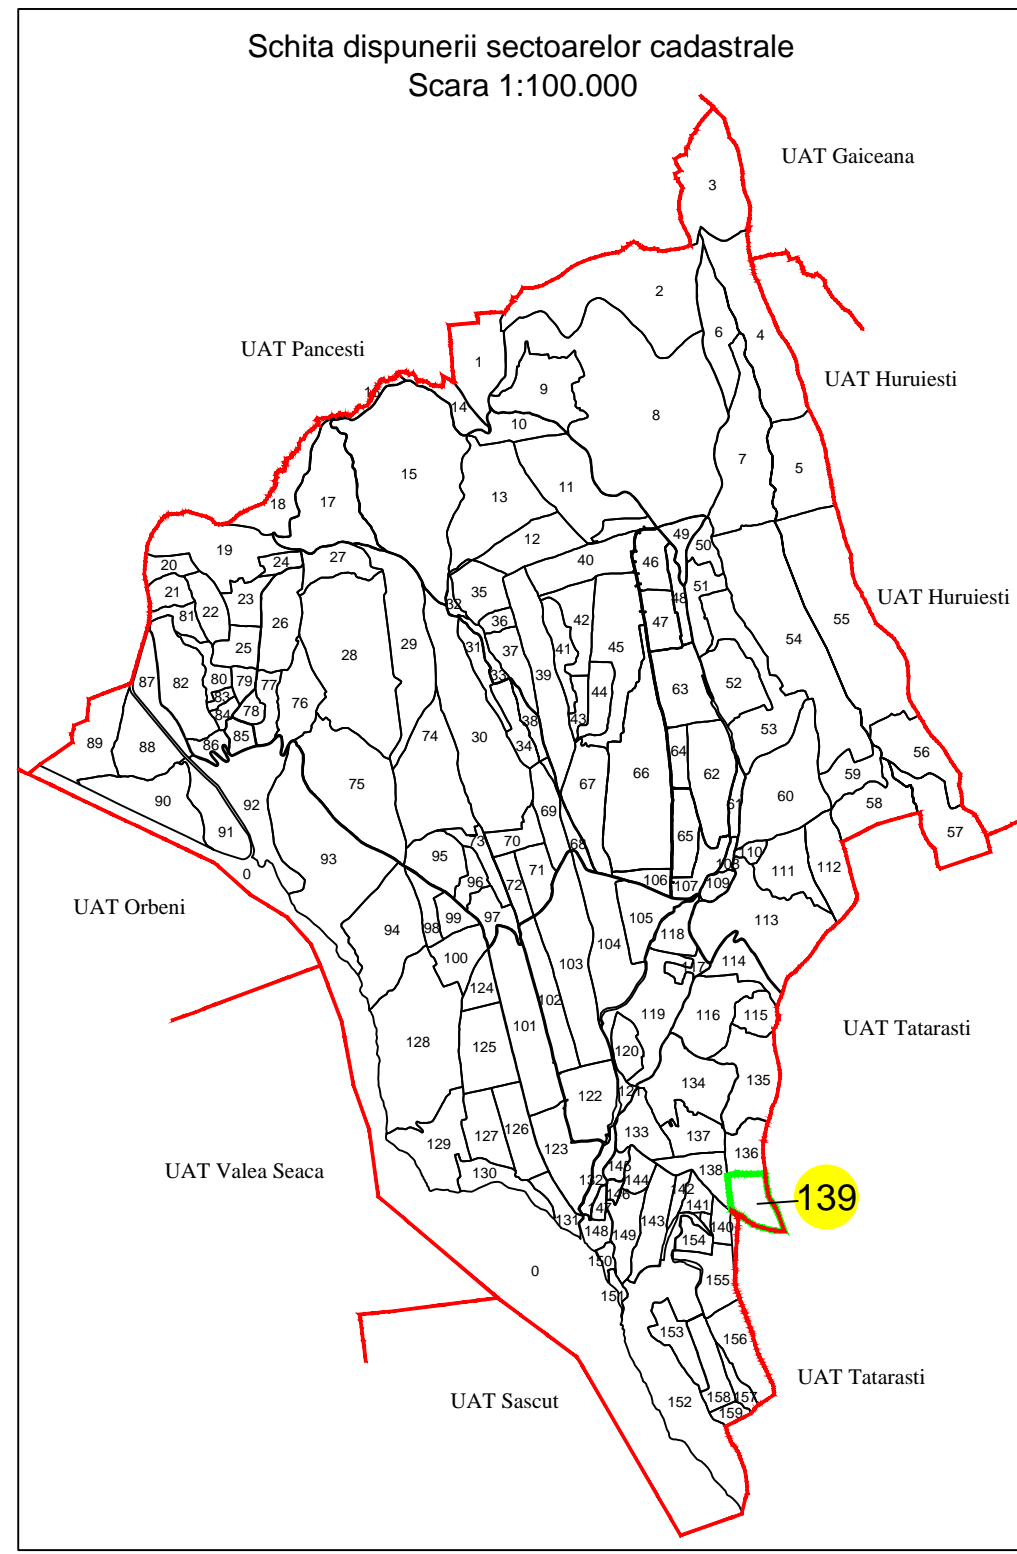

PLAN CADASTRAL

UAT Corbasca, județul Bacău,

sector cadastral nr. 139

Scara 1:2000, sistem de proiecție STEREO 70
Copie spre publicare

Legendă:

- Limită sector cadastral
- Limită imobil
- - - Limită parcelă
- 139024 ID imobil
- 1 Număr parcelă
- A Categoria de folosință
- 139 Număr sector cadastral

Executant:
SC TOPO GEO TECHNICS SRL
Ing. Cernat Sorin Ioan
Data executării: 16.09.2022