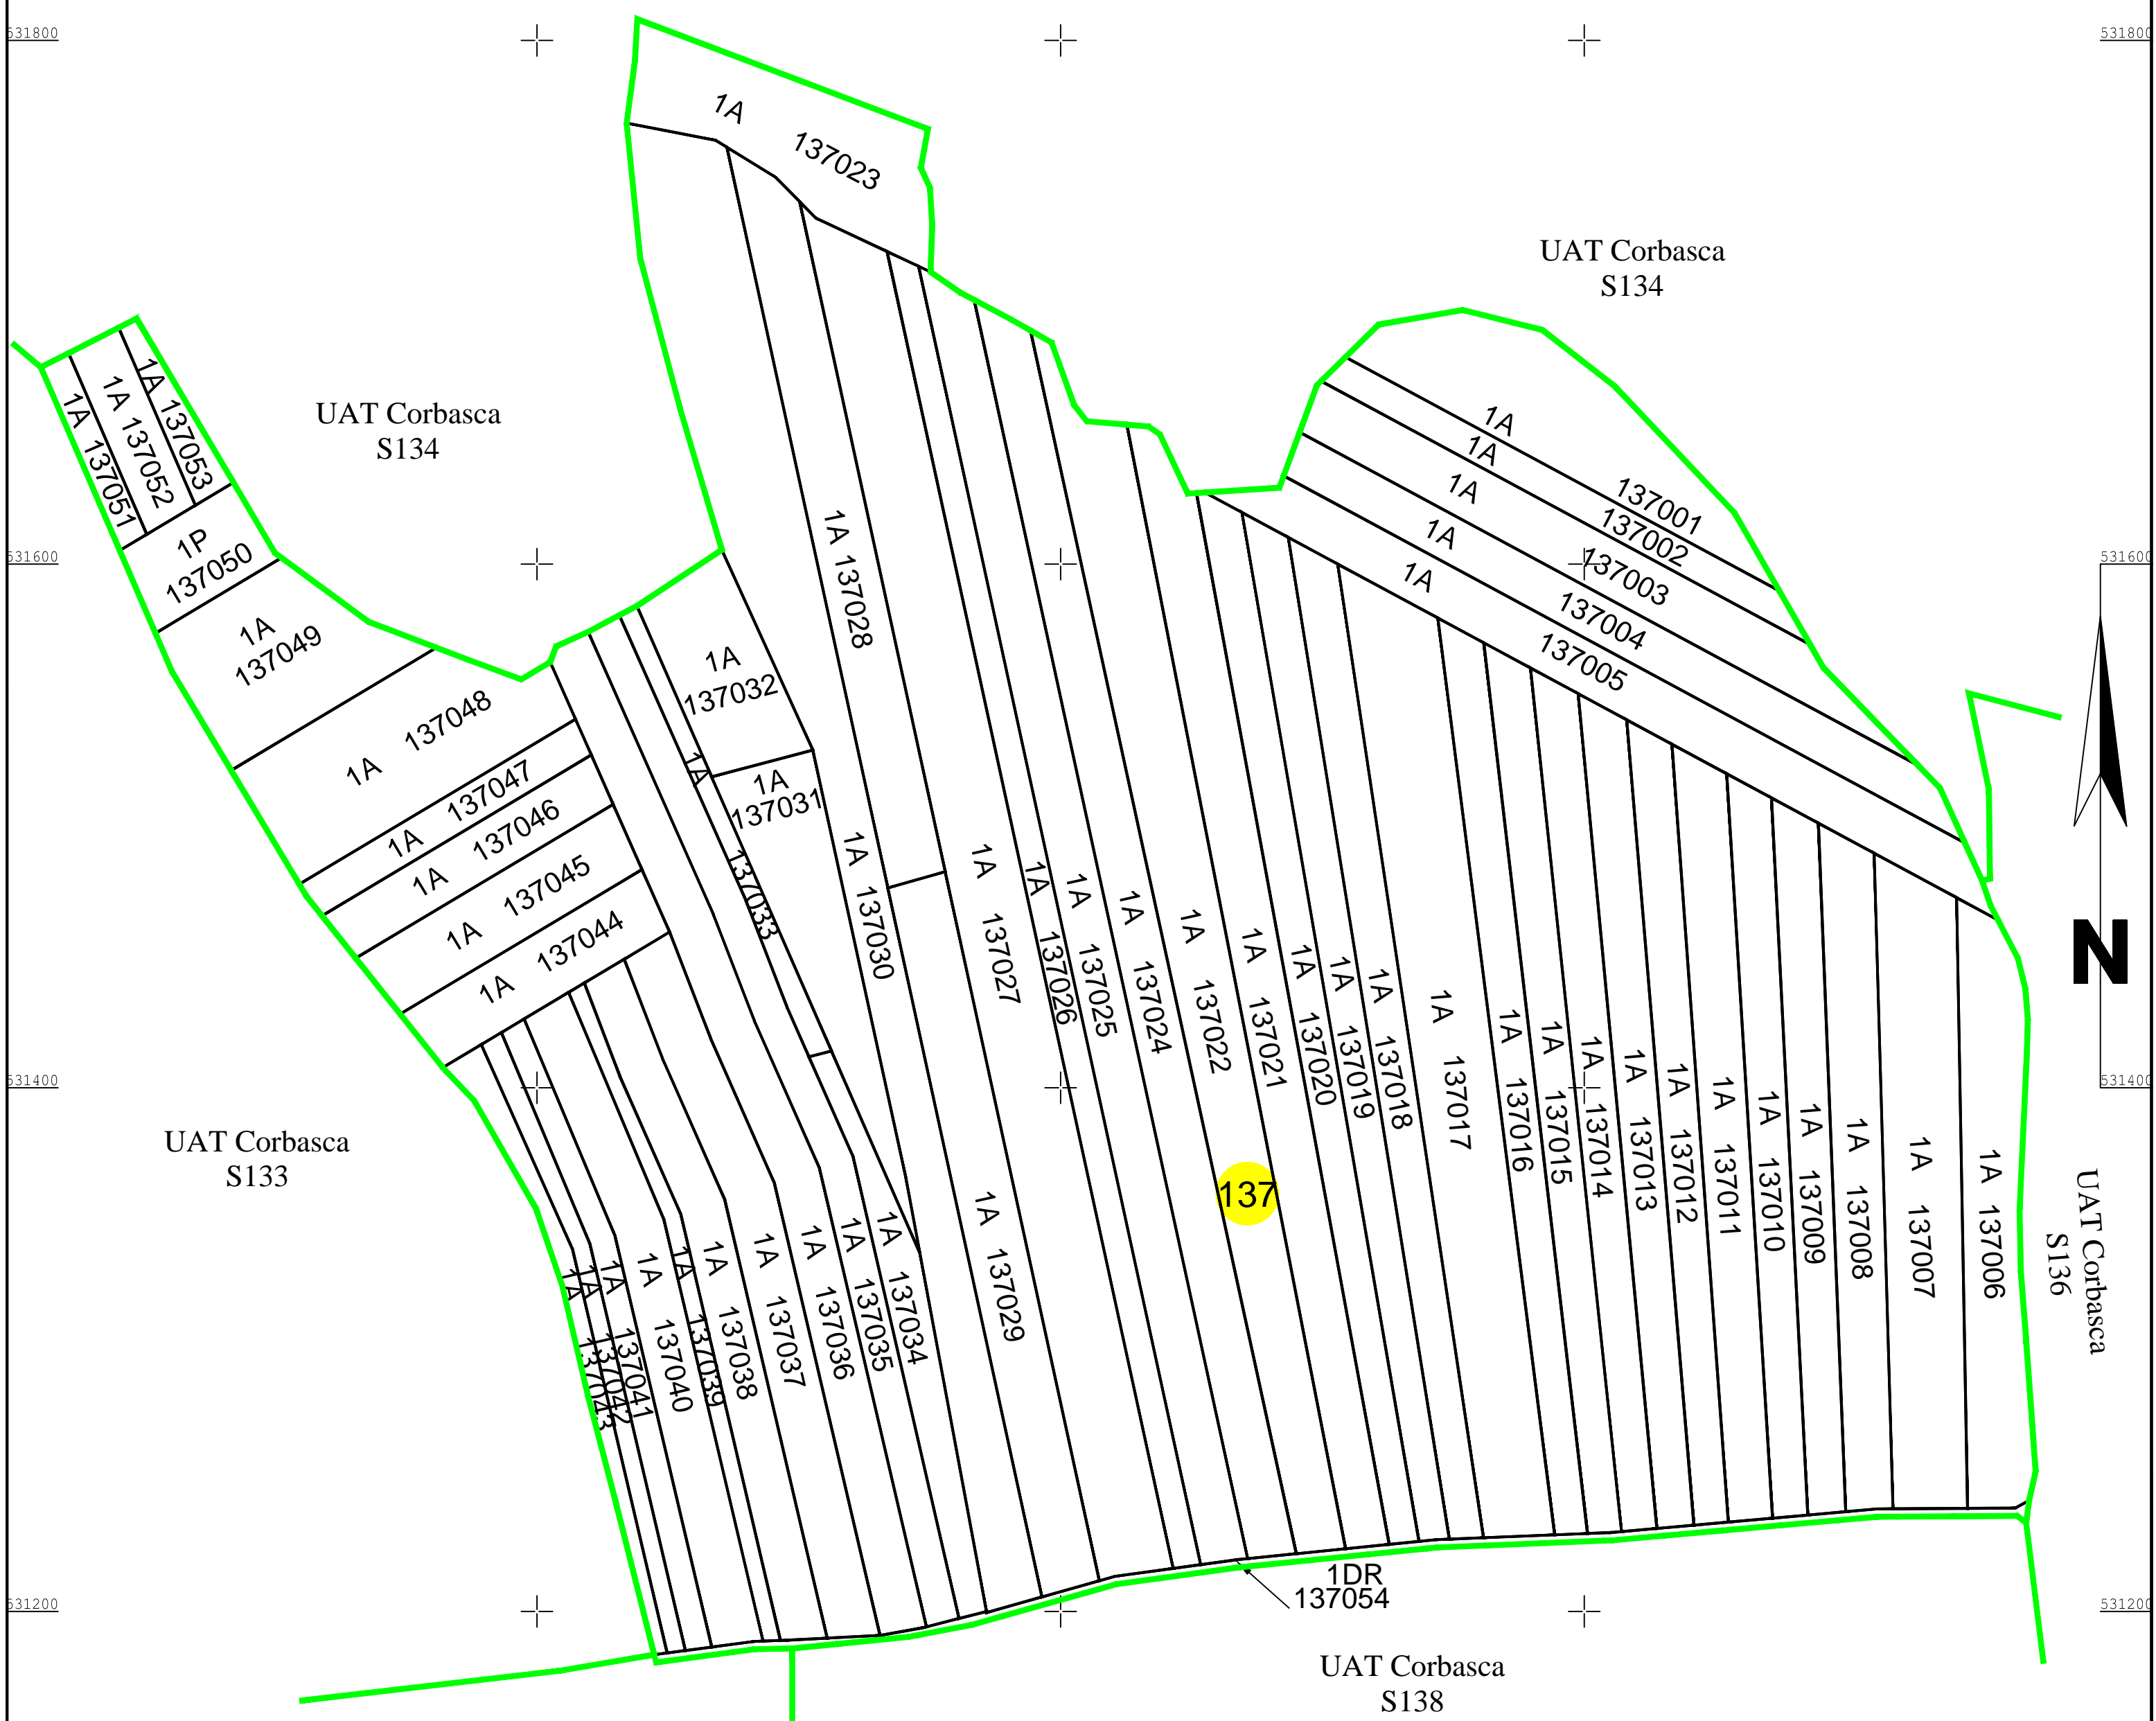

PLAN CADASTRAL

UAT Corbasca, județul Bacău,
sector cadastral nr. 137

Scara 1:2000, sistem de proiecție STEREO 70
Copie spre publicare

Legendă:

- Limită sector cadastral
- Limită imobil
- - - Limită parcelă
- 139024 ID imobil
- 1 Număr parcelă
- A Categoria de folosință
- 139 Număr sector cadastral

Executant:
SC TOPO GEO TECHNICS SRL
Ing. Cernat Sorin Ioan
Data executării: 16.09.2022