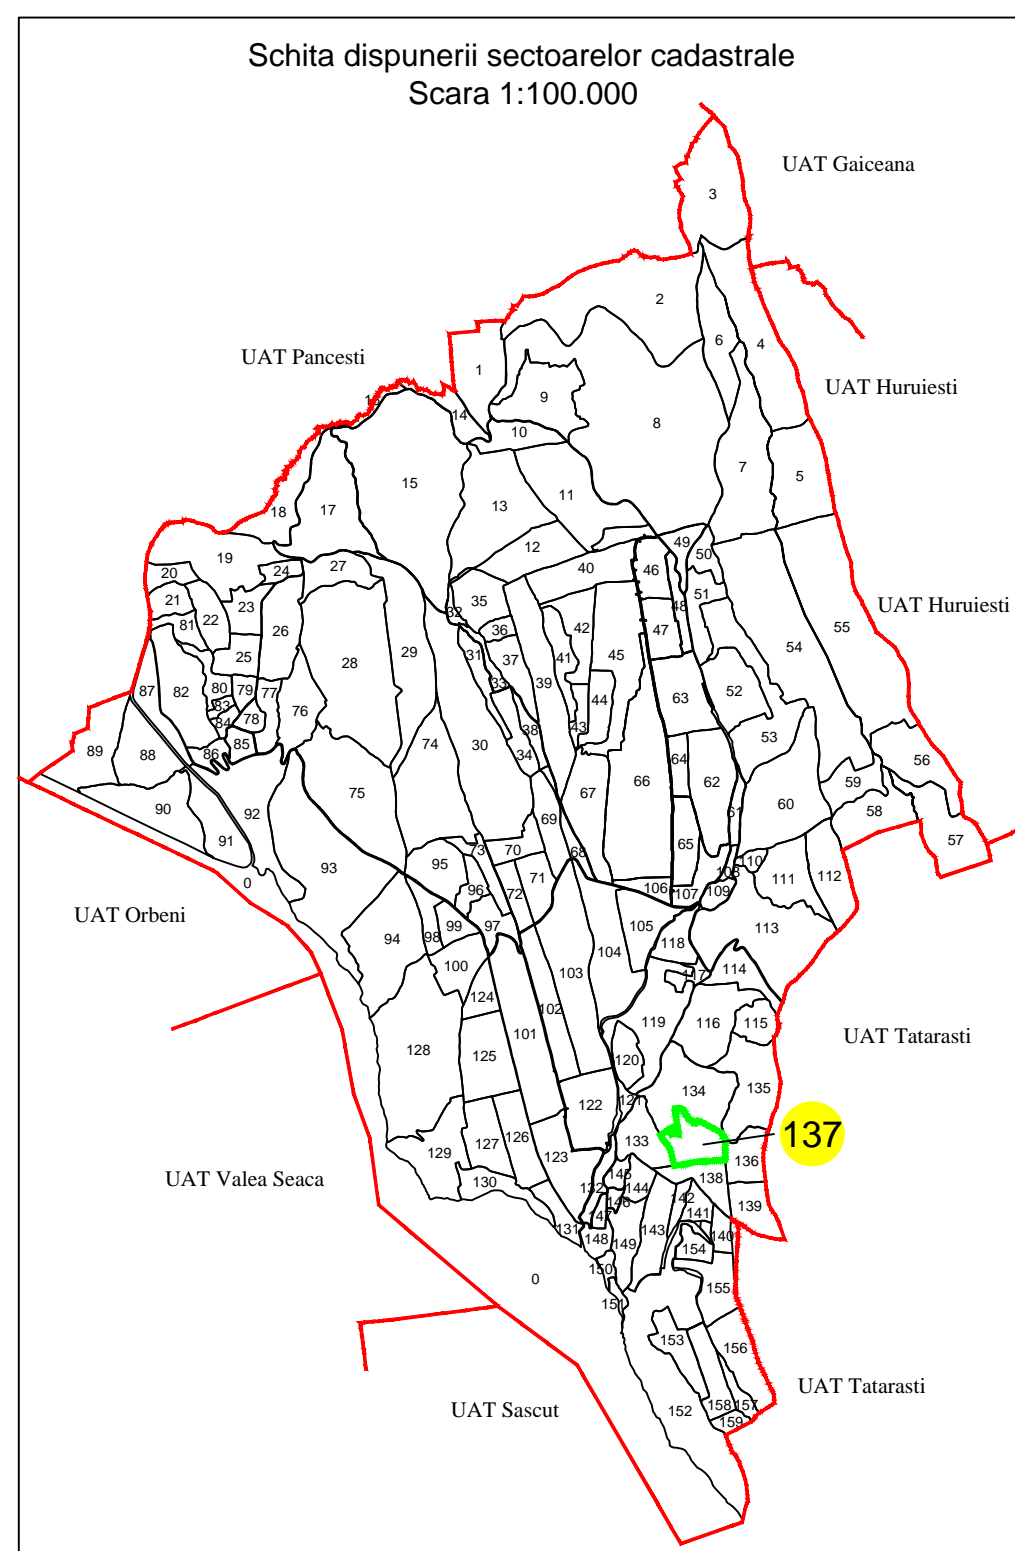

PLAN CADASTRAL

UAT Corbasca, județul Bacău,
sector cadastral nr. 137

Scara 1:2000, sistem de proiecție STEREO 70
Copie spre publicare

Legendă:

- Limită sector cadastral
- Limită imobil
- - - Limită parcelă
- 139024 ID imobil
- 1 Număr parcelă
- A Categoria de folosință
- 139 Număr sector cadastral

Executant:
SC TOPO GEO TECHNICS SRL
Ing. Cernat Sorin Ioan
Data executării: 16.09.2022