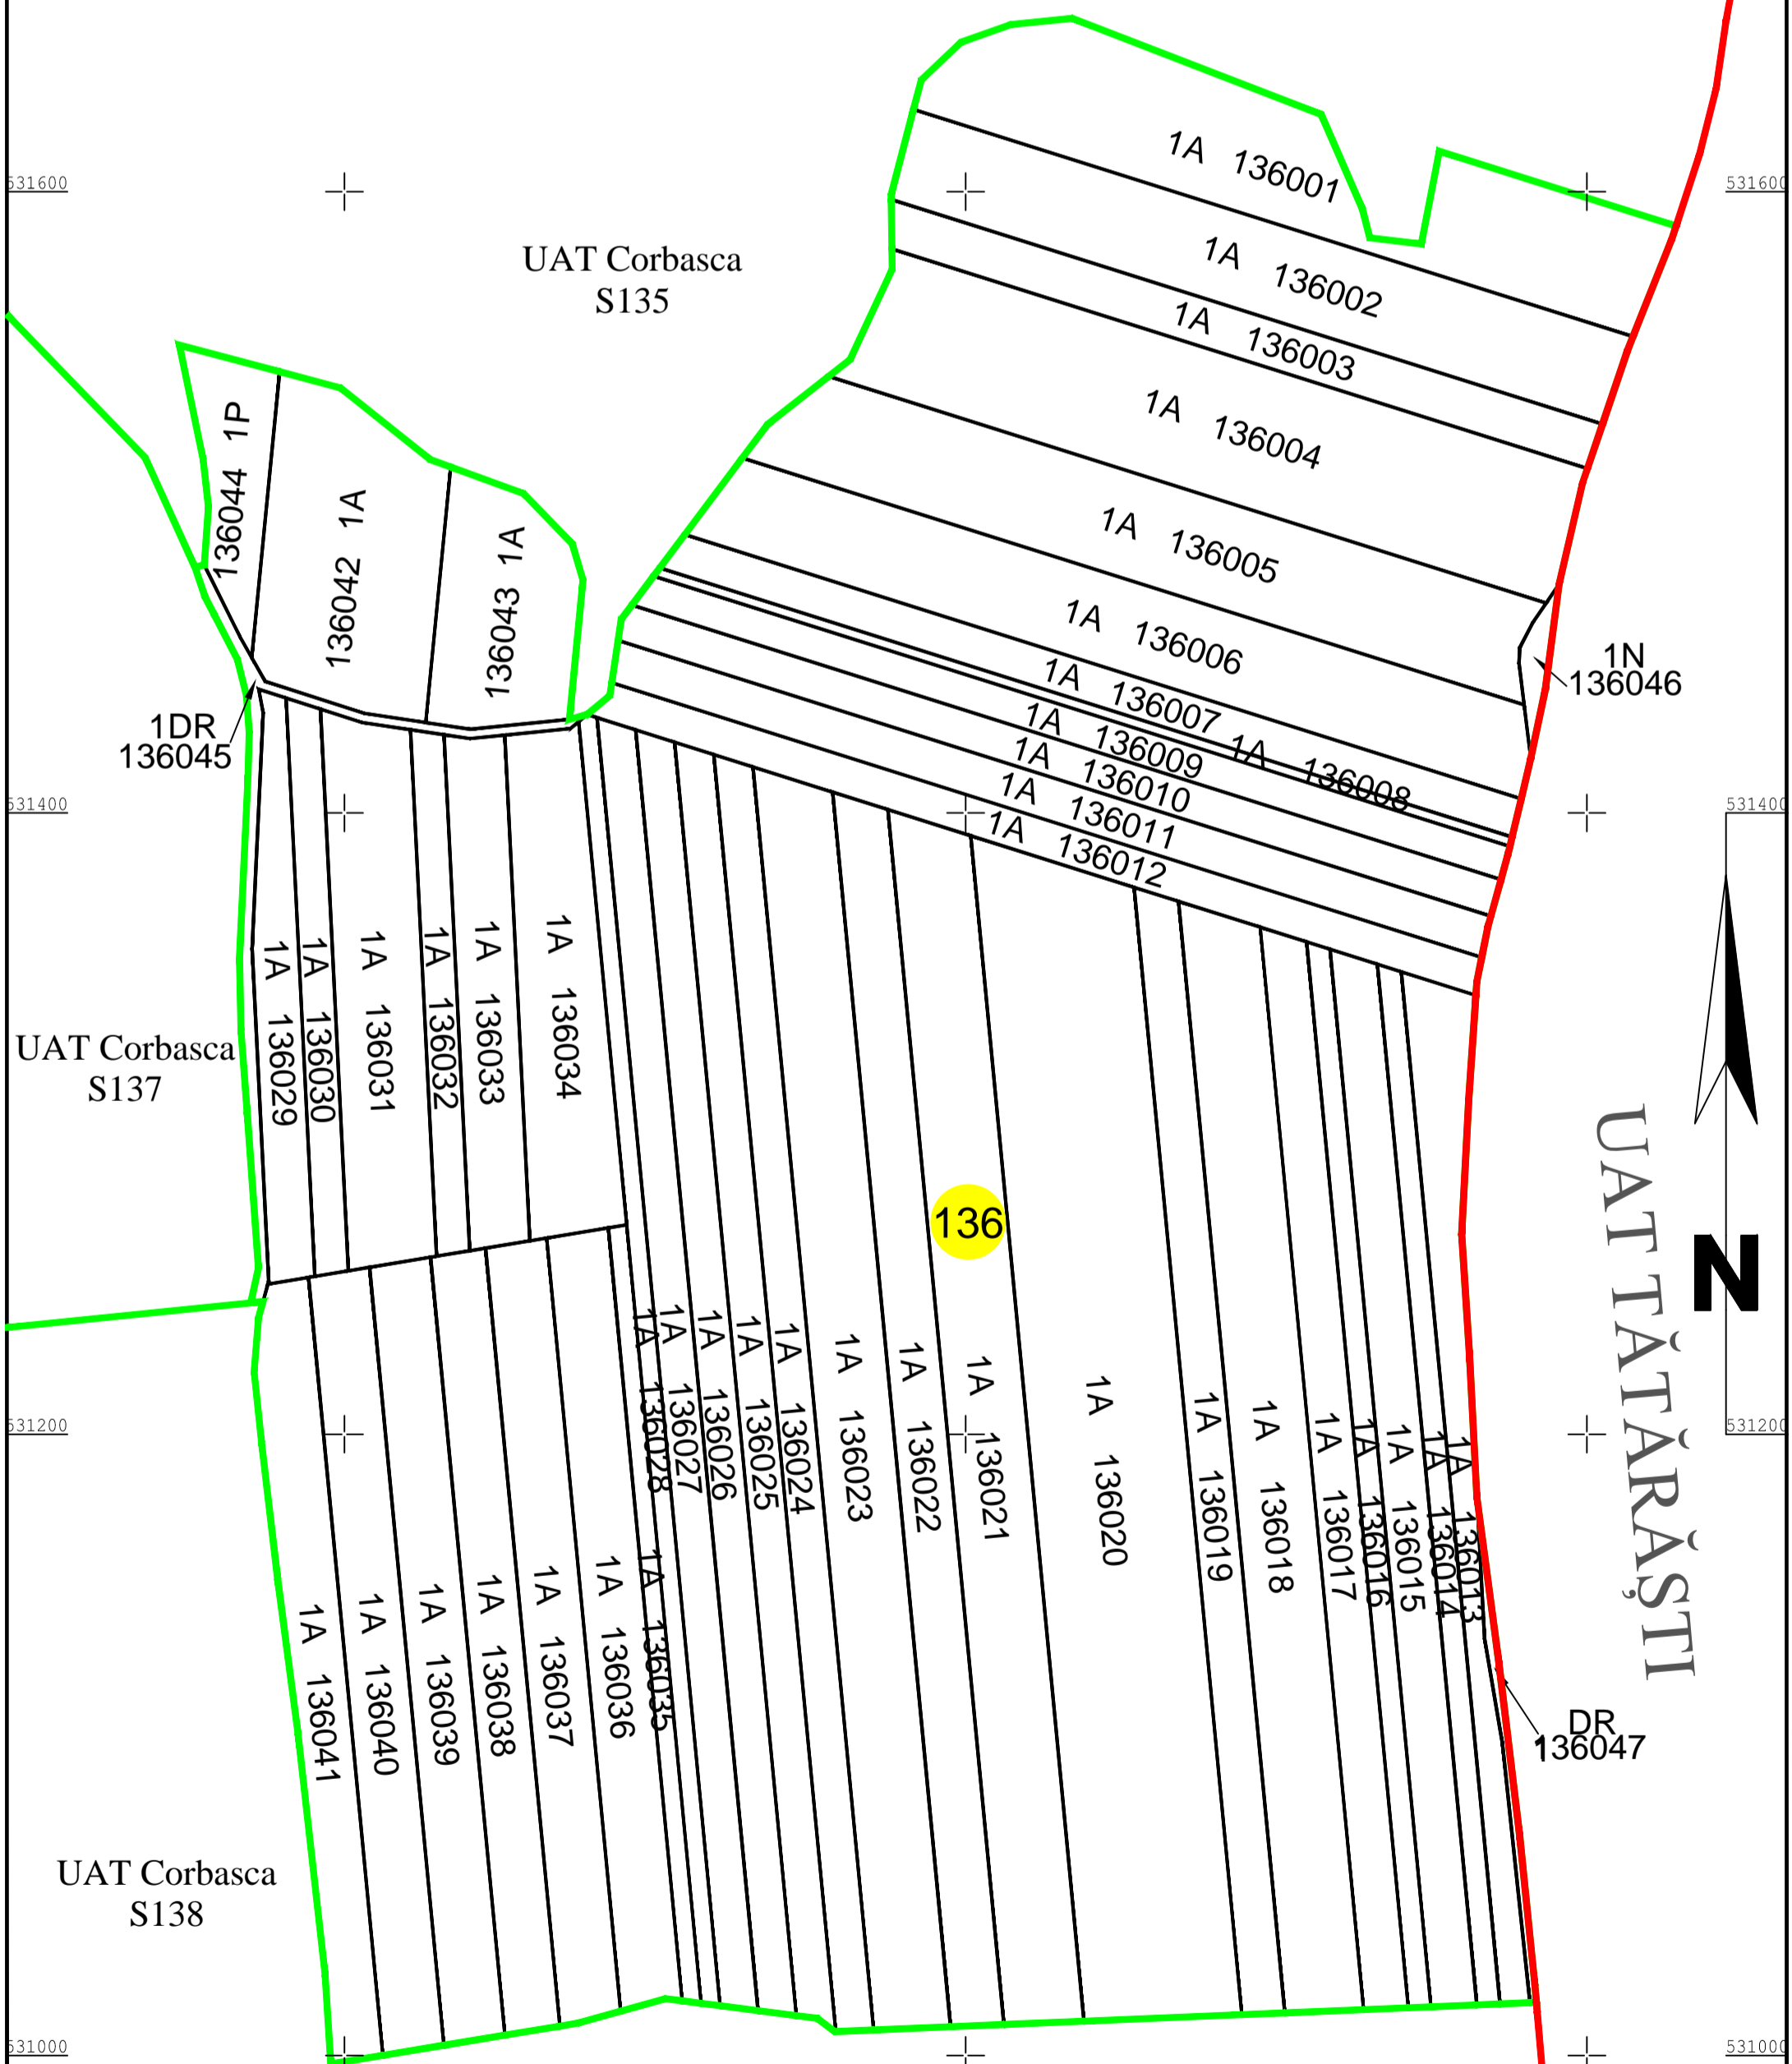

PLAN CADASTRAL

UAT Corbasca, județul Bacău,
sector cadastral nr. 136

Scara 1:2000, sistem de proiecție STEREO 70
Copie spre publicare

Legendă:

- Limită sector cadastral
- Limită imobil
- Limită parcelă
- 139024 ID imobil
- 1 Număr parcelă
- A Categoria de folosință
- 139** Număr sector cadastral

Executant:
SC TOPO GEO TECHNICS SRL
Ing. Cernat Sorin Ioan

Data executarii: 16.09.2022