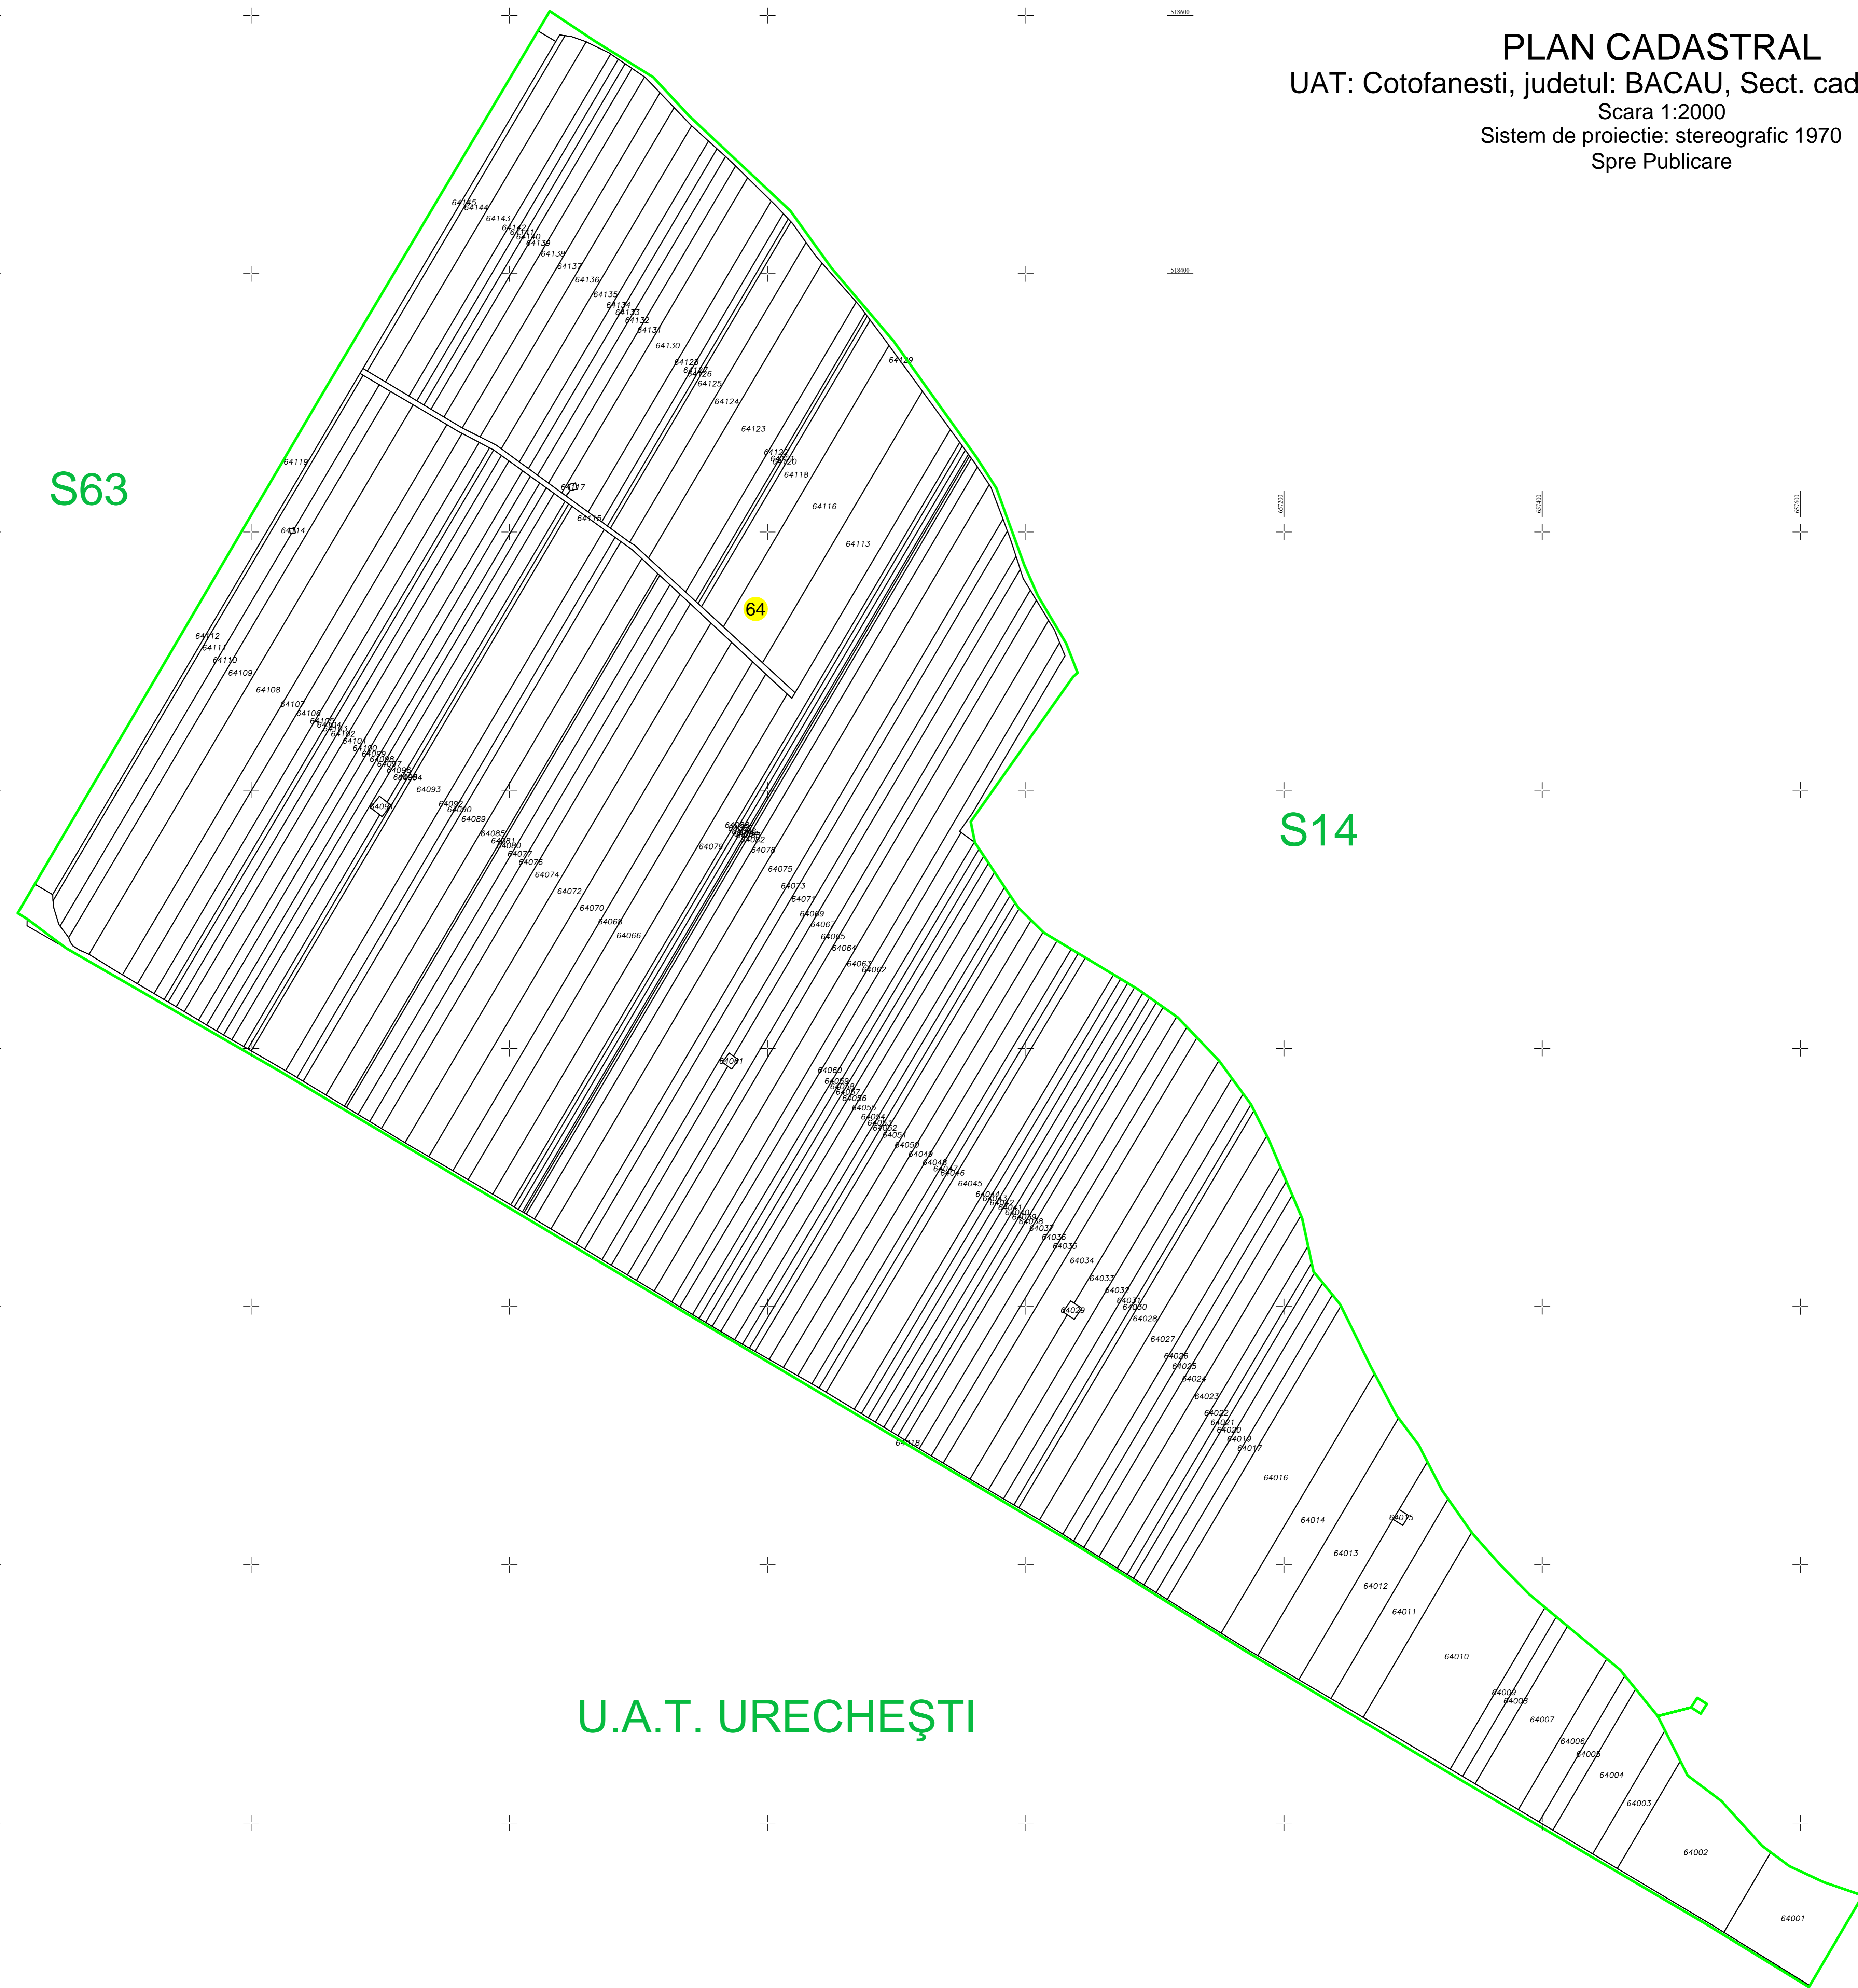

**PLAN CADASTRAL**  
 UAT: Cotofanesti, judetul: BACAU, Sect. cad. 64, plansa 1  
 Scara 1:2000  
 Sistem de proiectie: stereografic 1970  
 Spre Publicare

LEGENDA

Numar Sector	64
Cod constructie	C1
ID imobil	15
Limita sector	—
Limita imobil	—
Hidrografe	—
Limita UAT	—
Limita intravilan	—
Limita teren	—
Numar carti	101
Numar postei	378
Limita constructie	—

**U.A.T. URECHEȘTI**