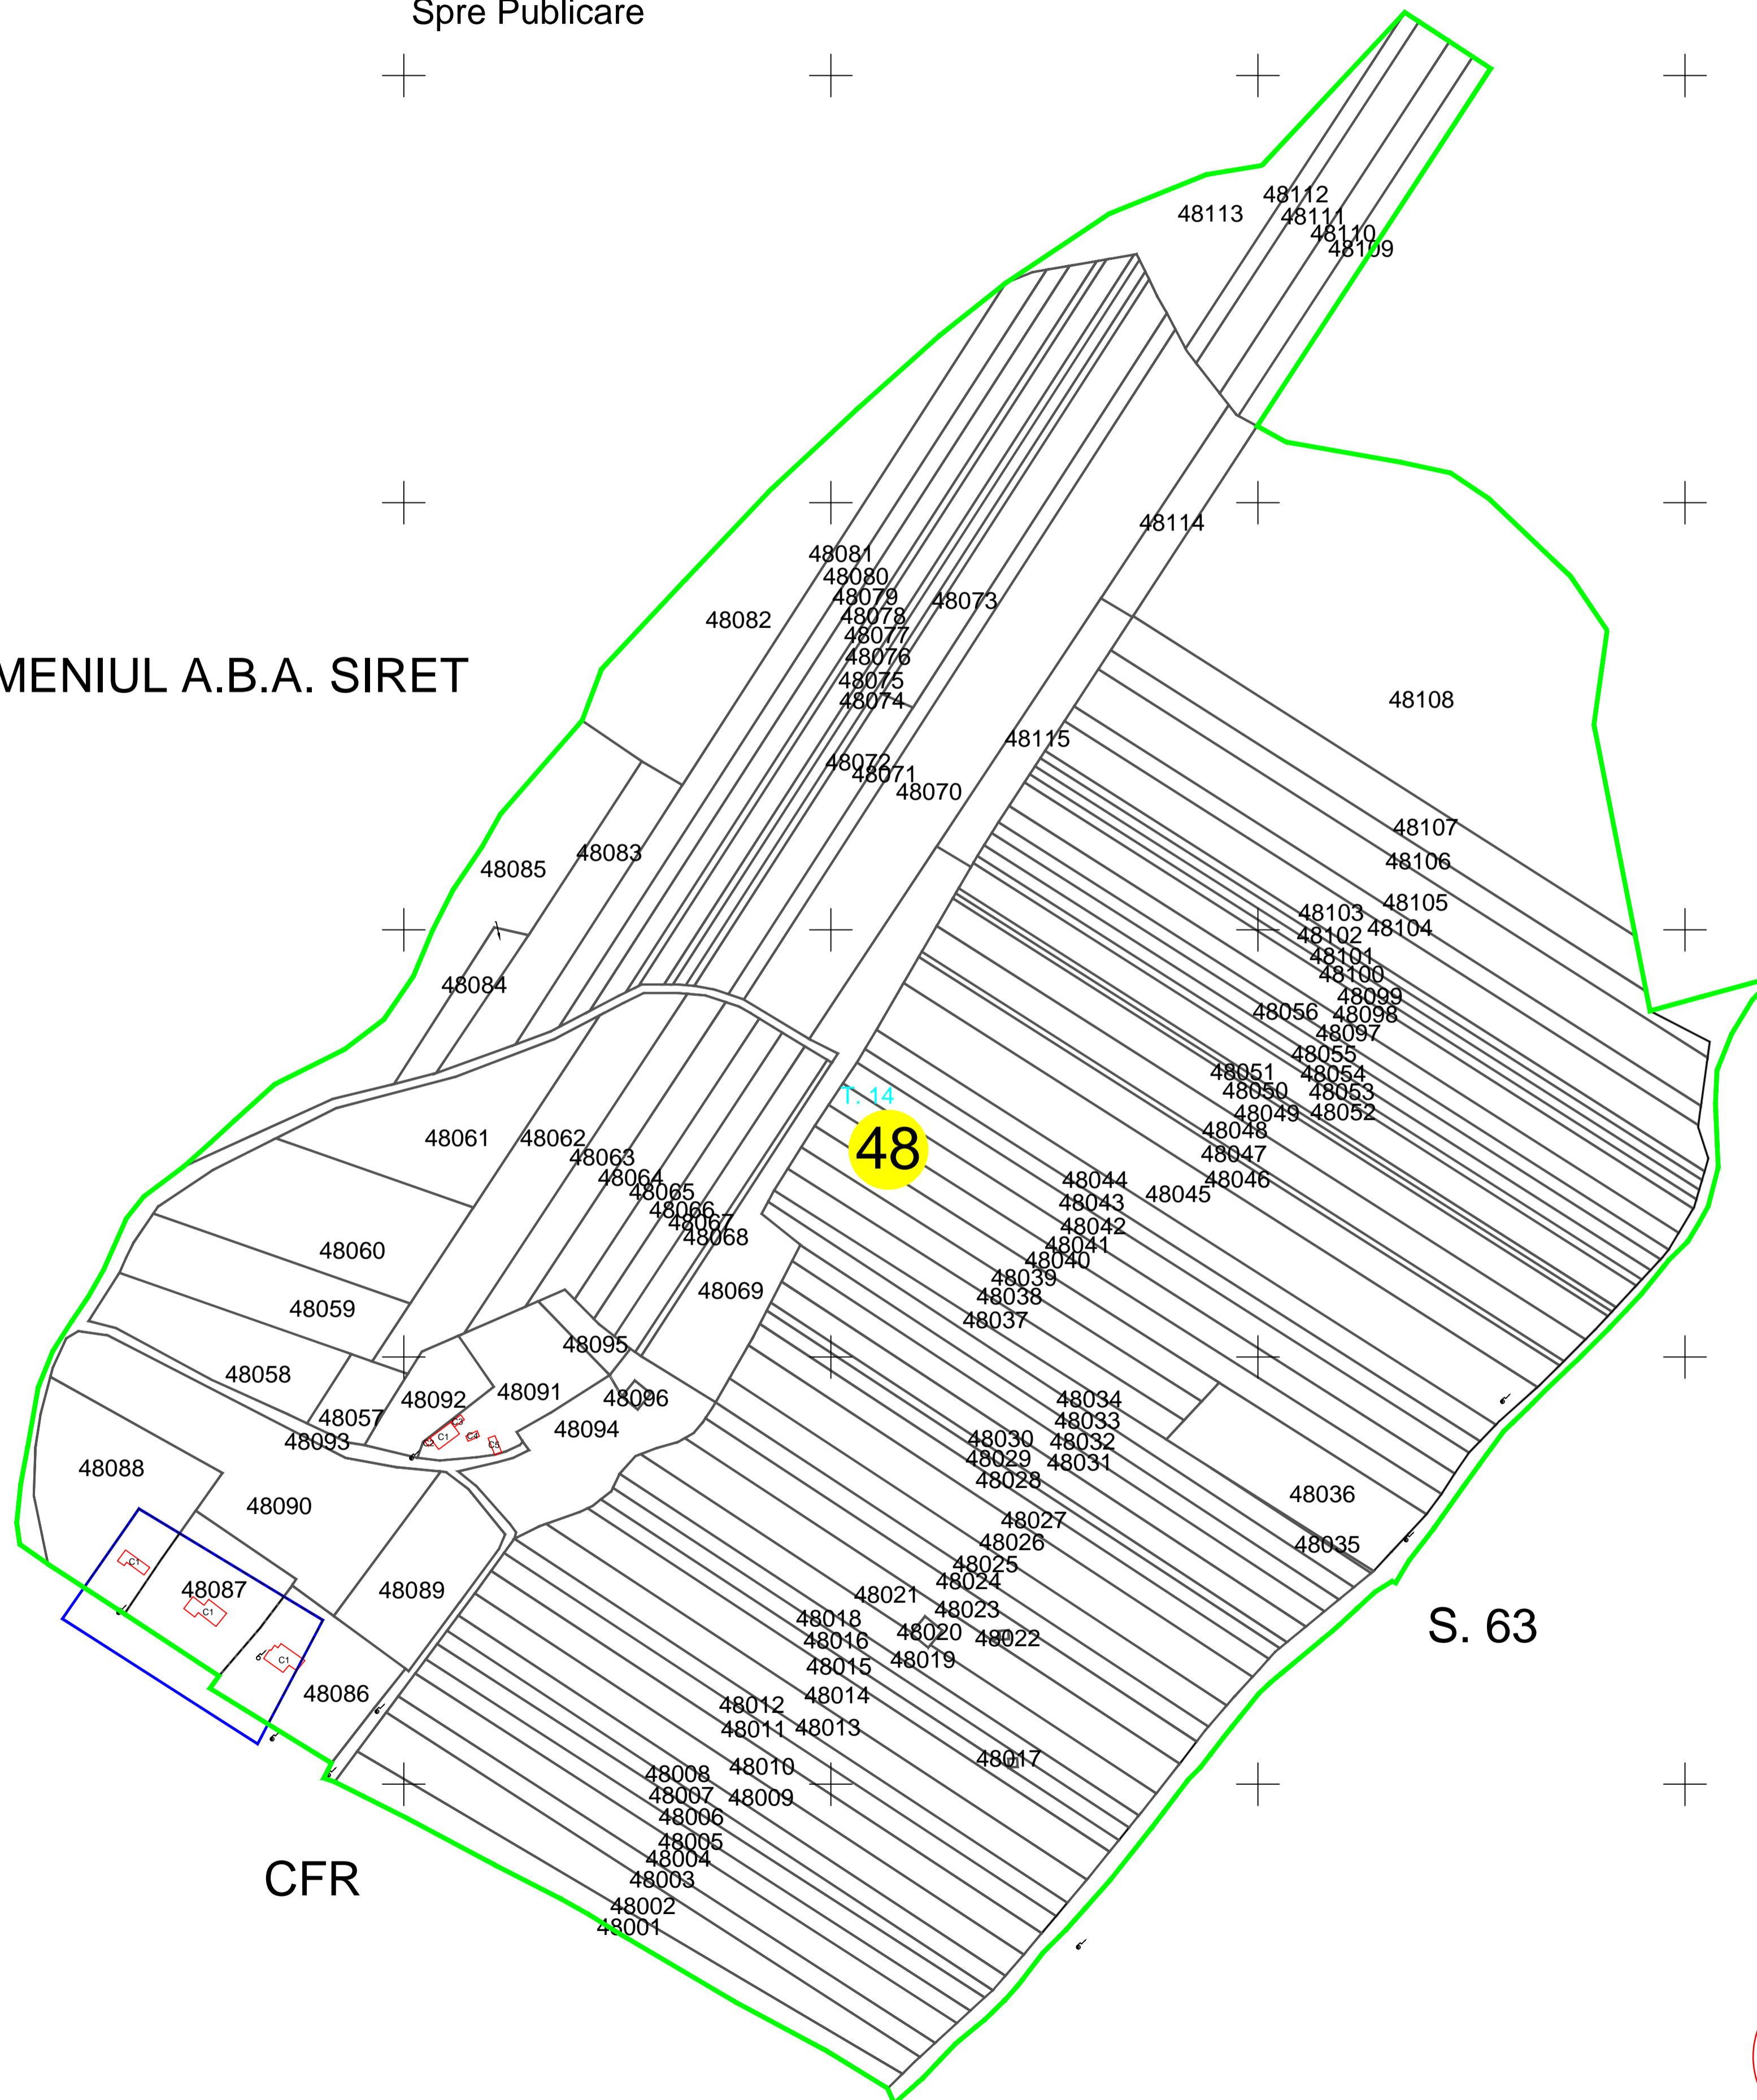

PLAN CADASTRAL

UAT: Cotofanesti, judetul: BACAU, Sect. cad. 48, plansa 1
 Scara 1:2000
 Sistem de proiectie: stereografic 1970
 Spre Publicare

DOMENIUL A.B.A. SIRET

DOMENIUL A.B.A. SIRET

48

S. 63

LEGENDA

Numar Sector	48
Cod constructie	C1
ID imobil	15
Limita sector	[Green line]
Limita imobil	[Black line]
Hidrografie	[Blue line]
Limita UAT	[Red line]
Limita intravilan	[Blue line]
Limita tarla	[Cyan line]
Numar tarla	101
Numar postal	378
Limita constructie	[Black line]