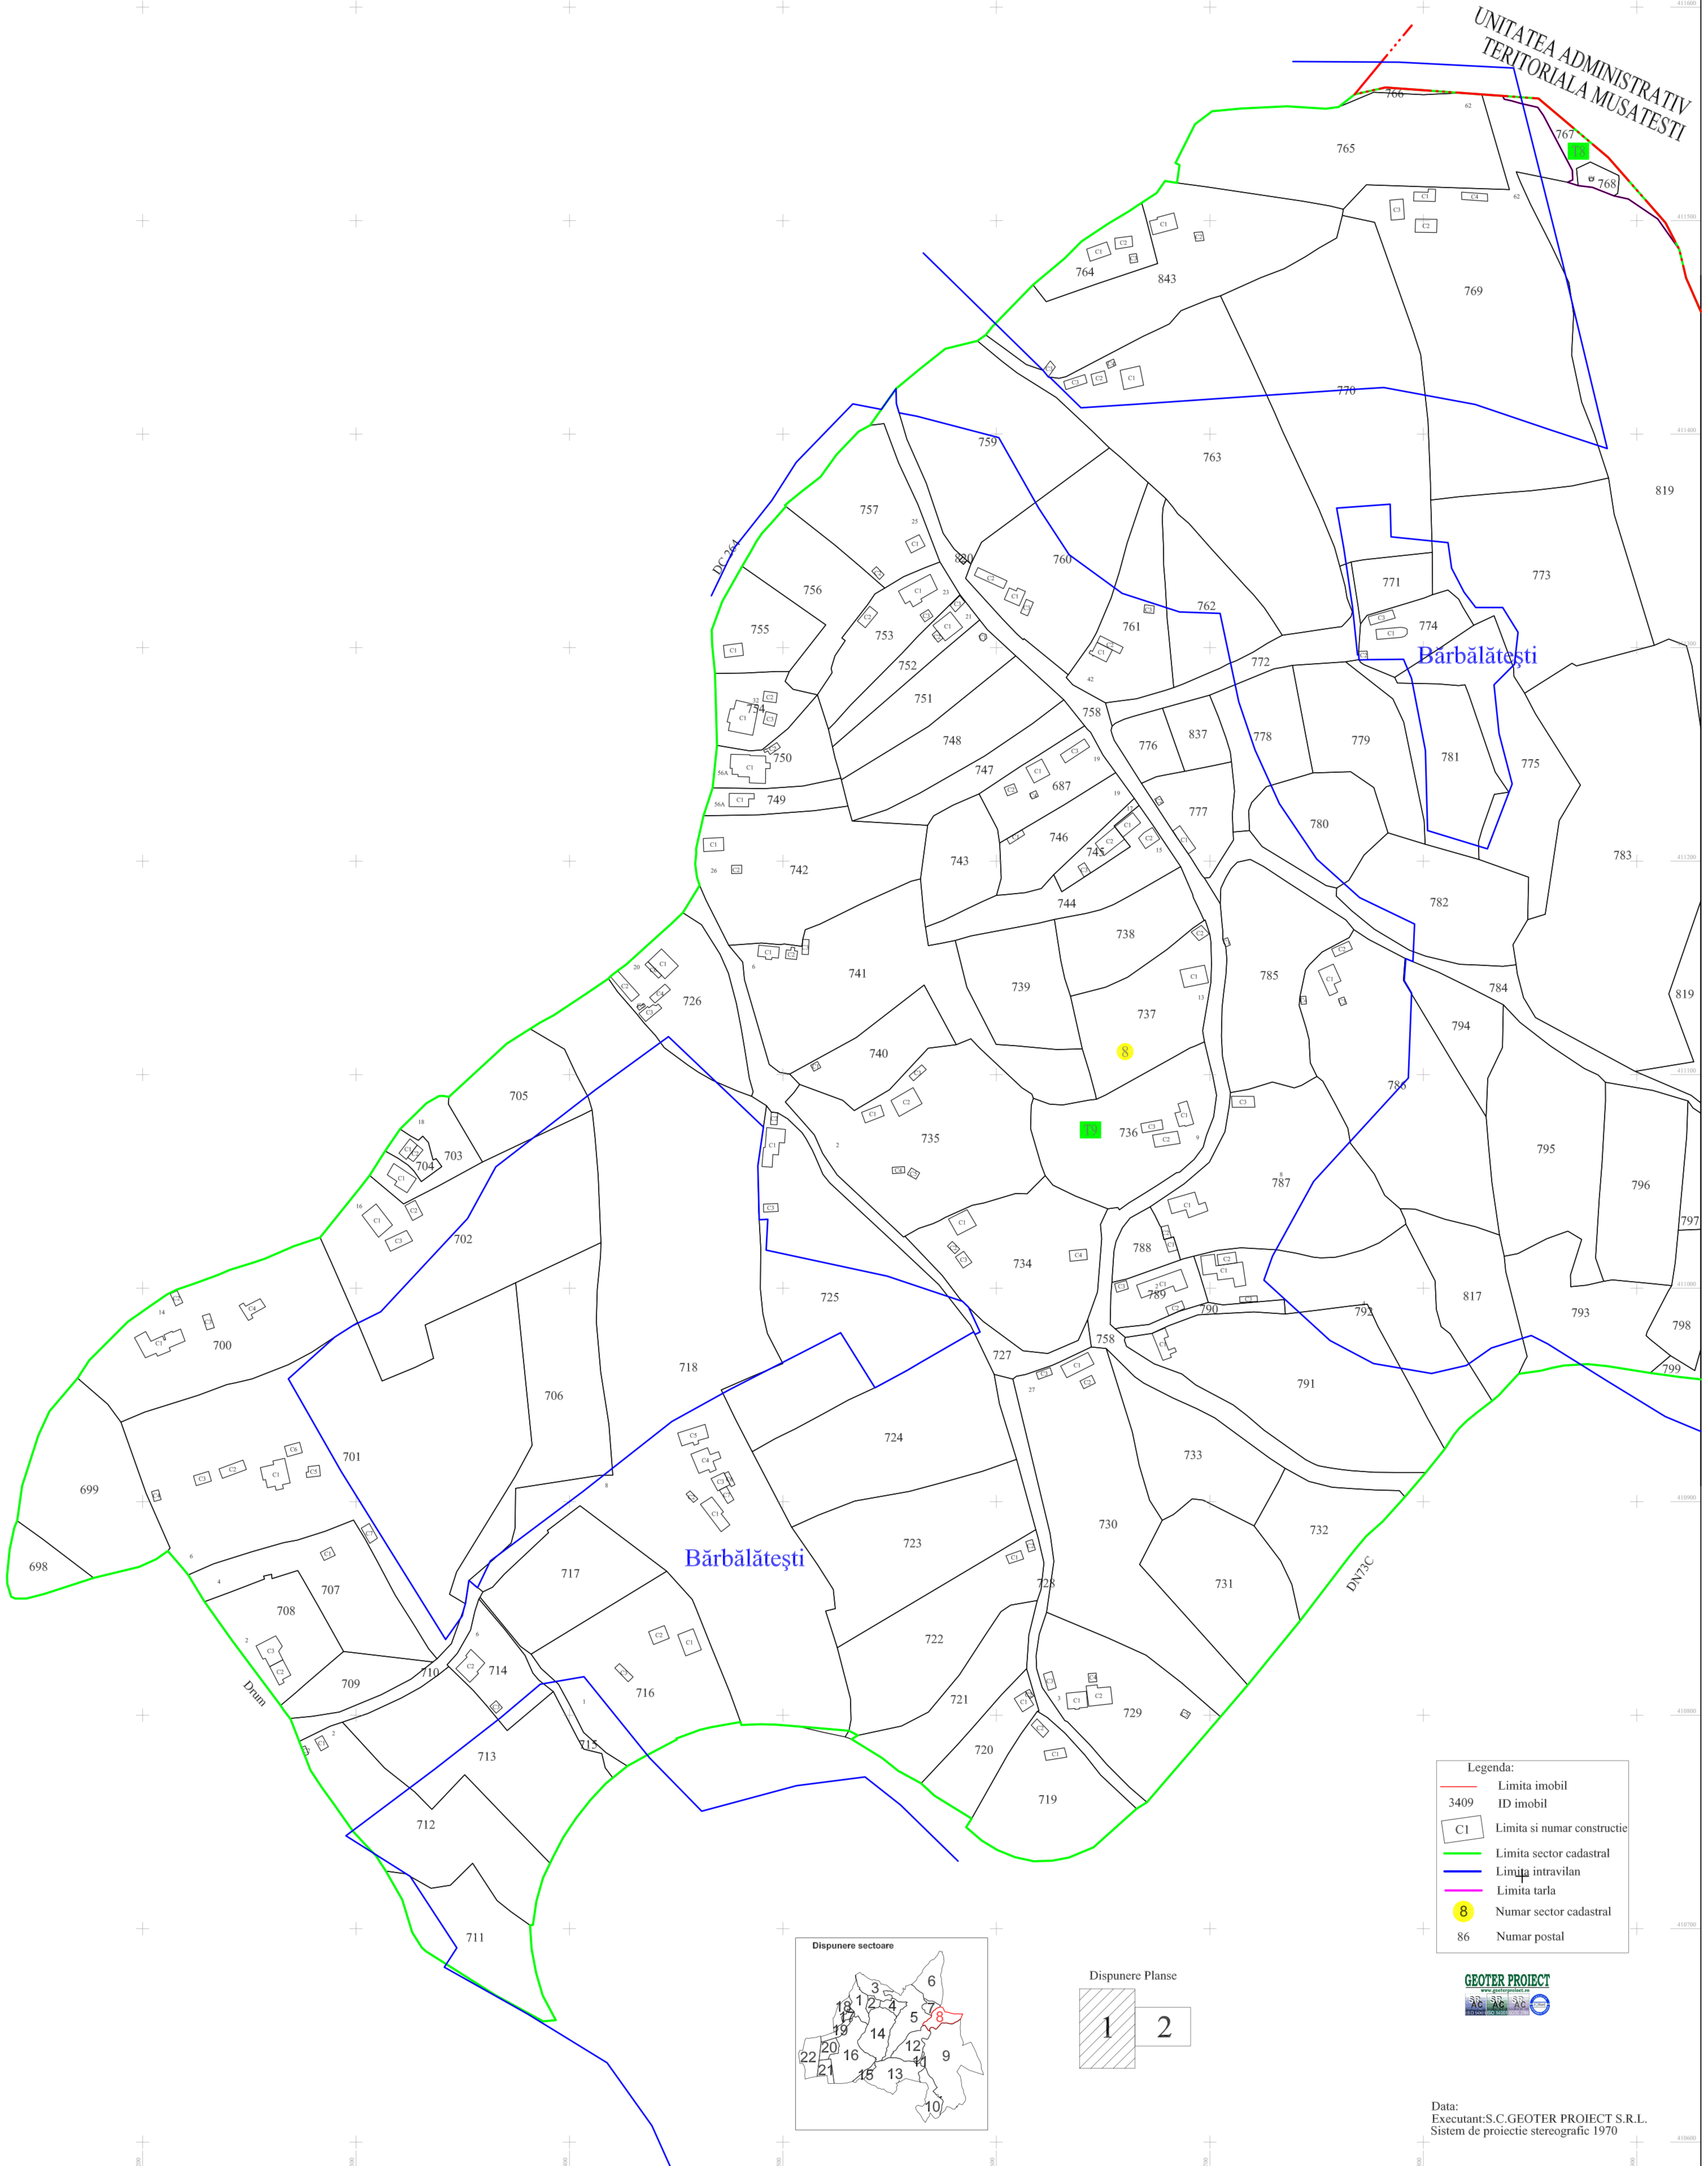

PLAN CADASTRAL

Teritoriul Administrativ Valea Iasului

Judetul Arges

Sector 8

Scara 1:1000

Plansa 1

SPRE PUBLICARE

UNITATEA ADMINISTRATIV
TERITORIALA MUSATESTI

Barbălătești

Barbălătești

Legenda:

	Limita imobil
3409	ID imobil
	Limita si numar constructie
	Limita sector cadastral
	Limita intravilan
	Limita tarla
	Numar sector cadastral
86	Numar postal

Data:
Executant: S.C. GEOTER PROIECT S.R.L.
Sistem de proiectie stereografic 1970