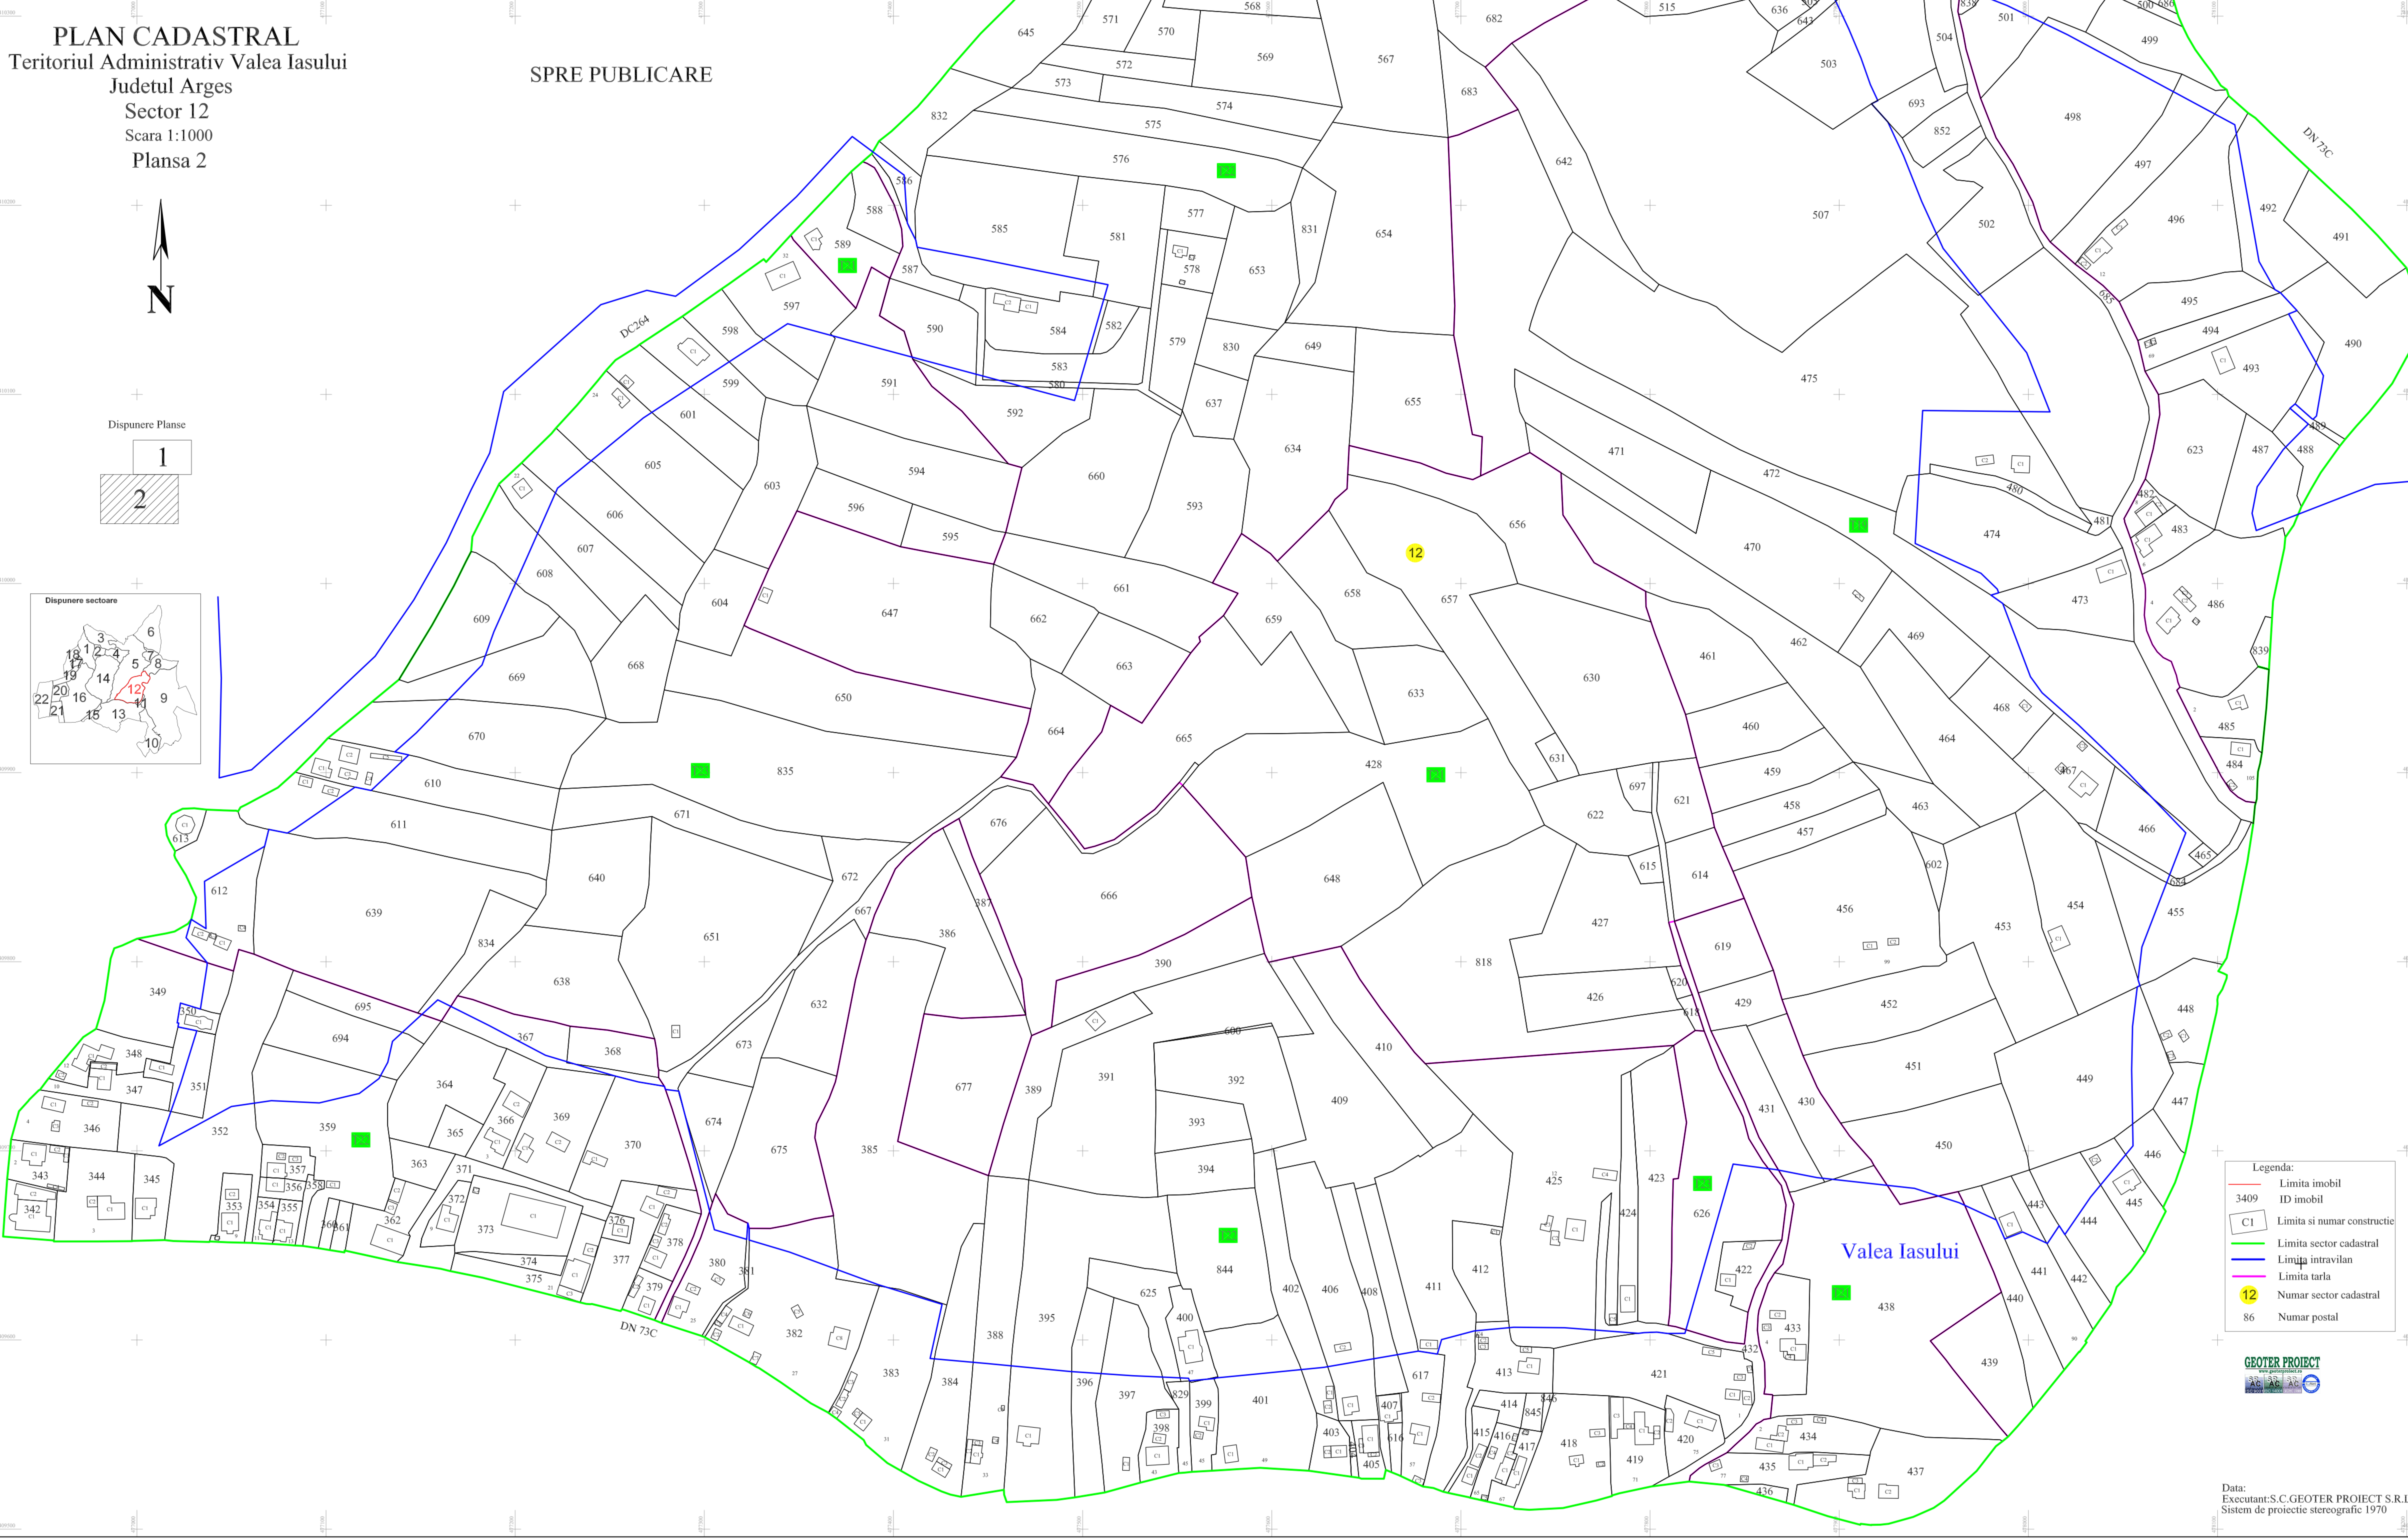

PLAN CADASTRAL
Teritoriul Administrativ Valea Iasului
Judetul Arges
Sector 12
Scara 1:1000
Plansa 2

SPRE PUBLICARE

Legenda:

	Limita imobil
3409	ID imobil
	Limita si numar constructie
	Limita sector cadastral
	Limita intravilan
	Limita tarla
	Numar sector cadastral
86	Numar postal