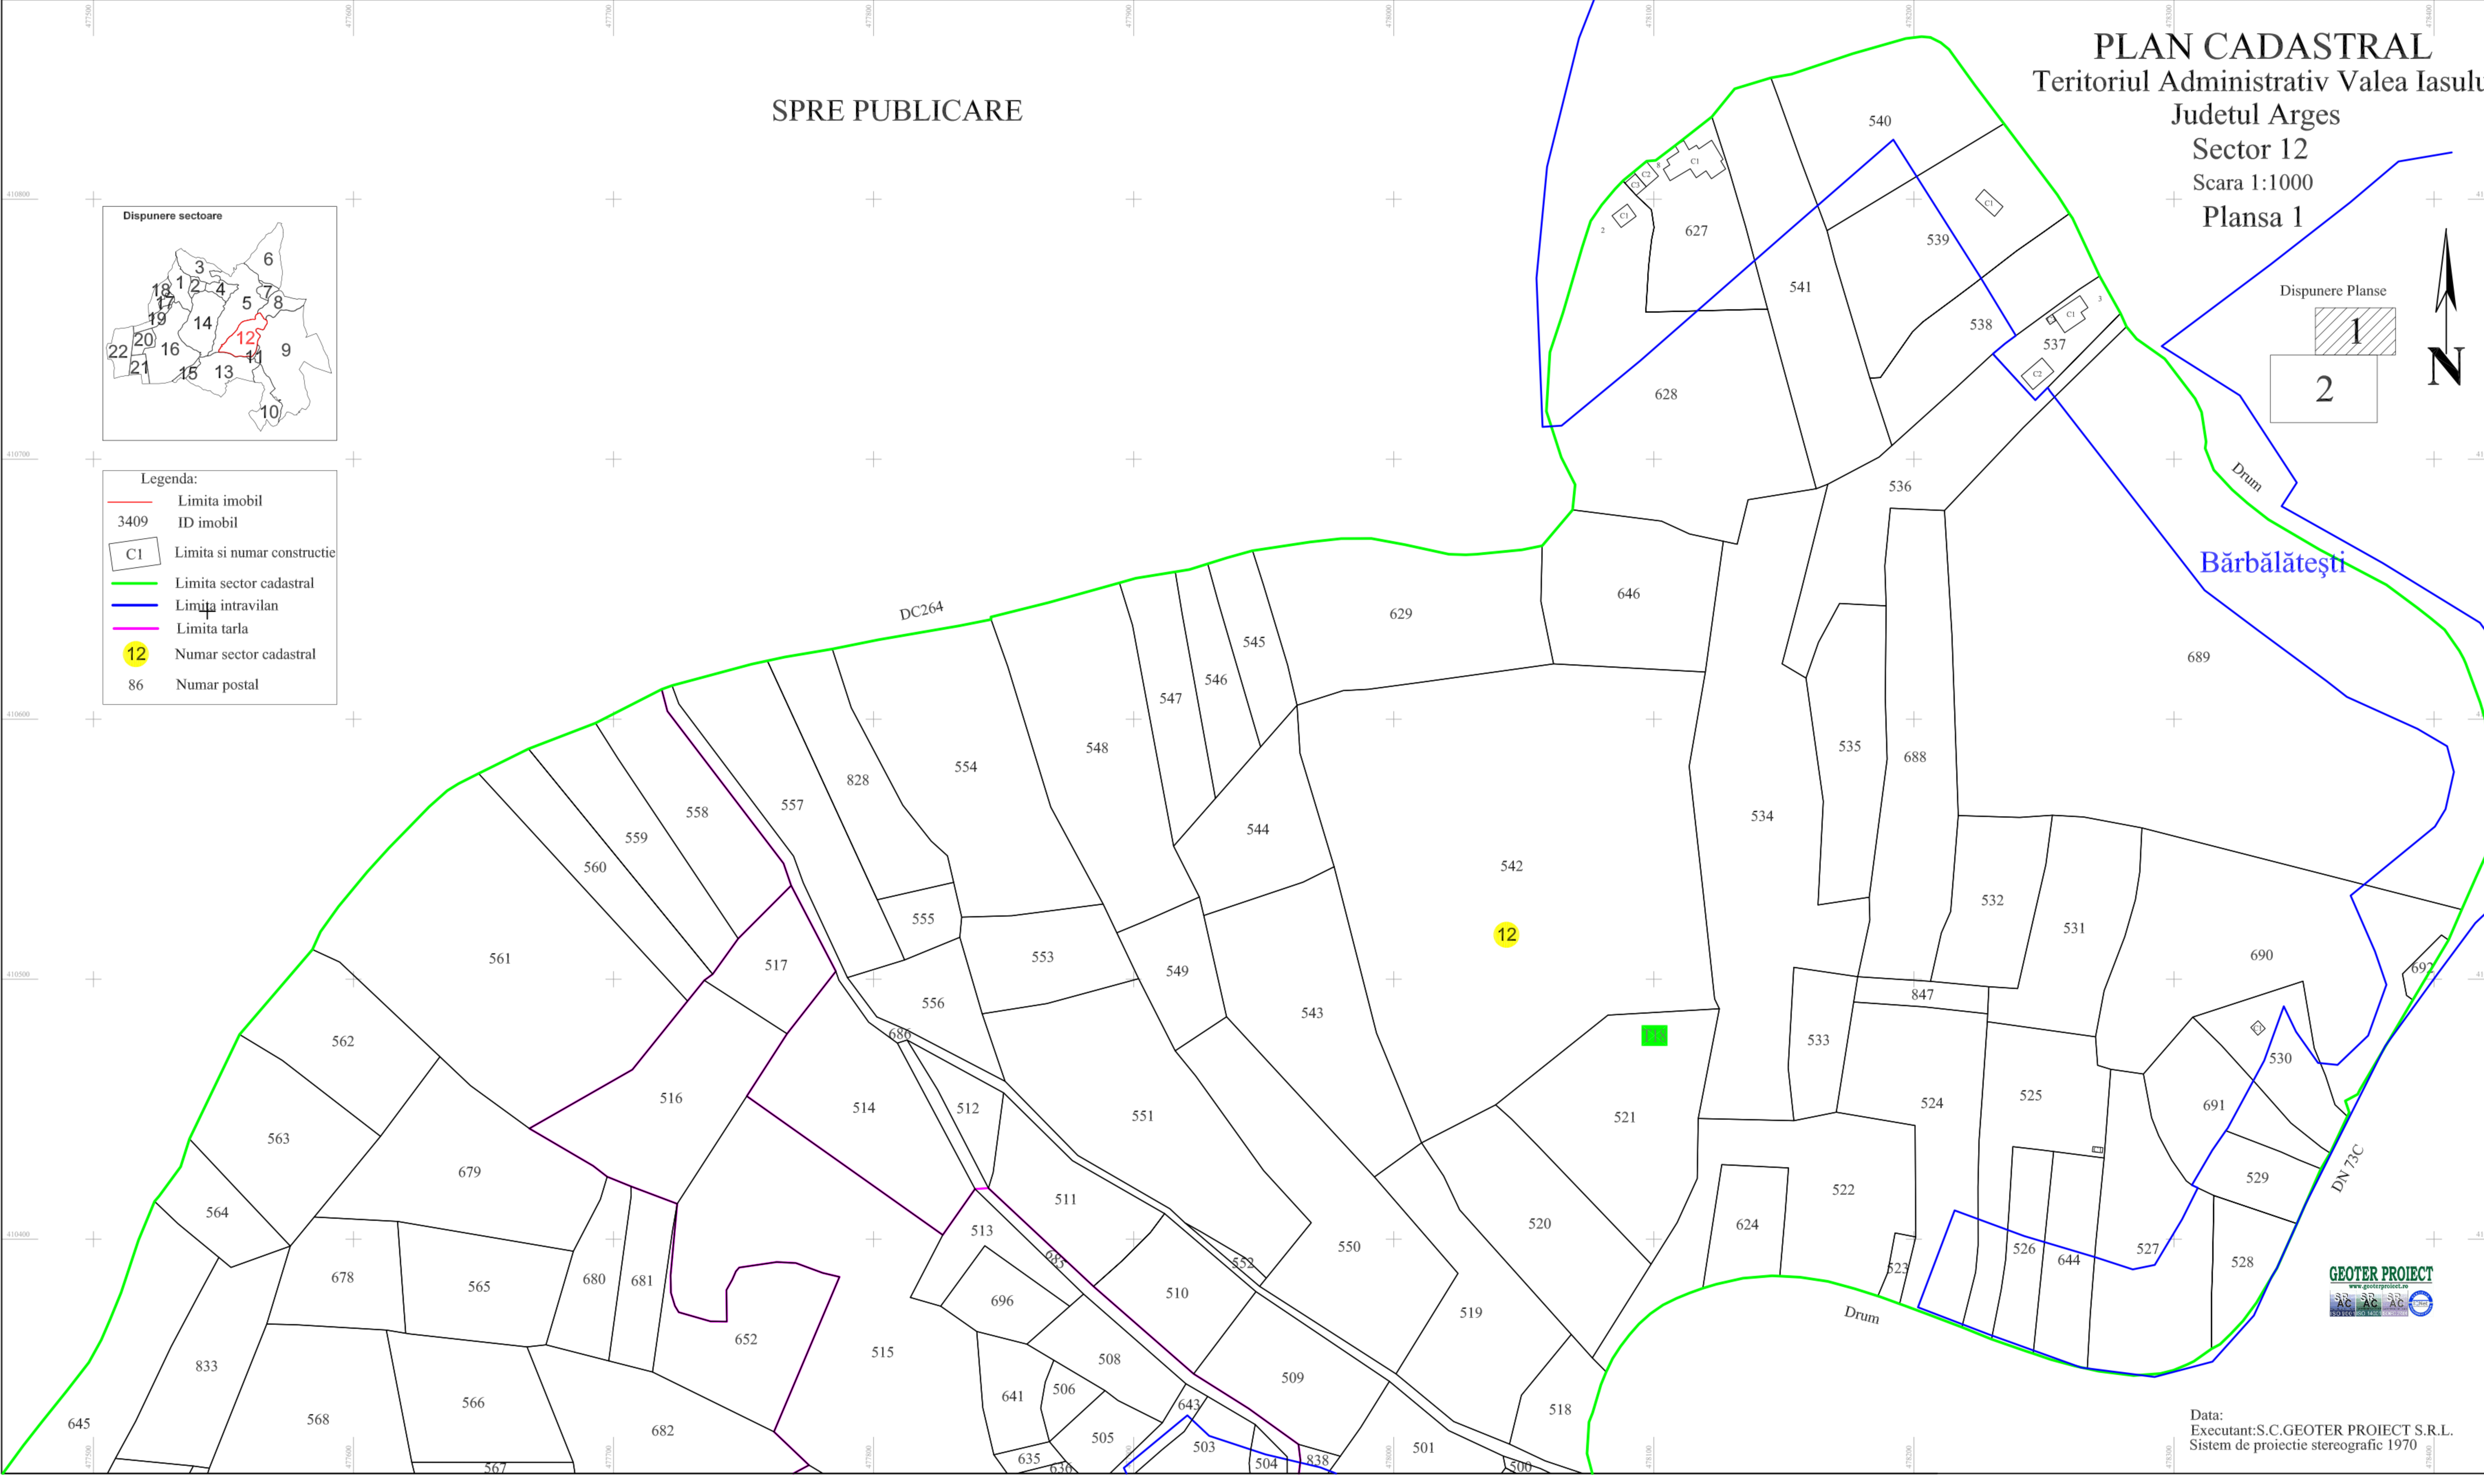

SPRE PUBLICARE

PLAN CADASTRAL

Teritoriul Administrativ Valea Iasului
Judetul Arges
Sector 12
Scara 1:1000
Plansa 1

Legenda:

	Limita imobil
3409	ID imobil
	Limita si numar constructie
	Limita sector cadastral
	Limita intravilan
	Limita tarla
	Numar sector cadastral
86	Numar postal

Data:
Executant: S.C. GEOTER PROIECT S.R.L.
Sistem de proiectie stereografic 1970