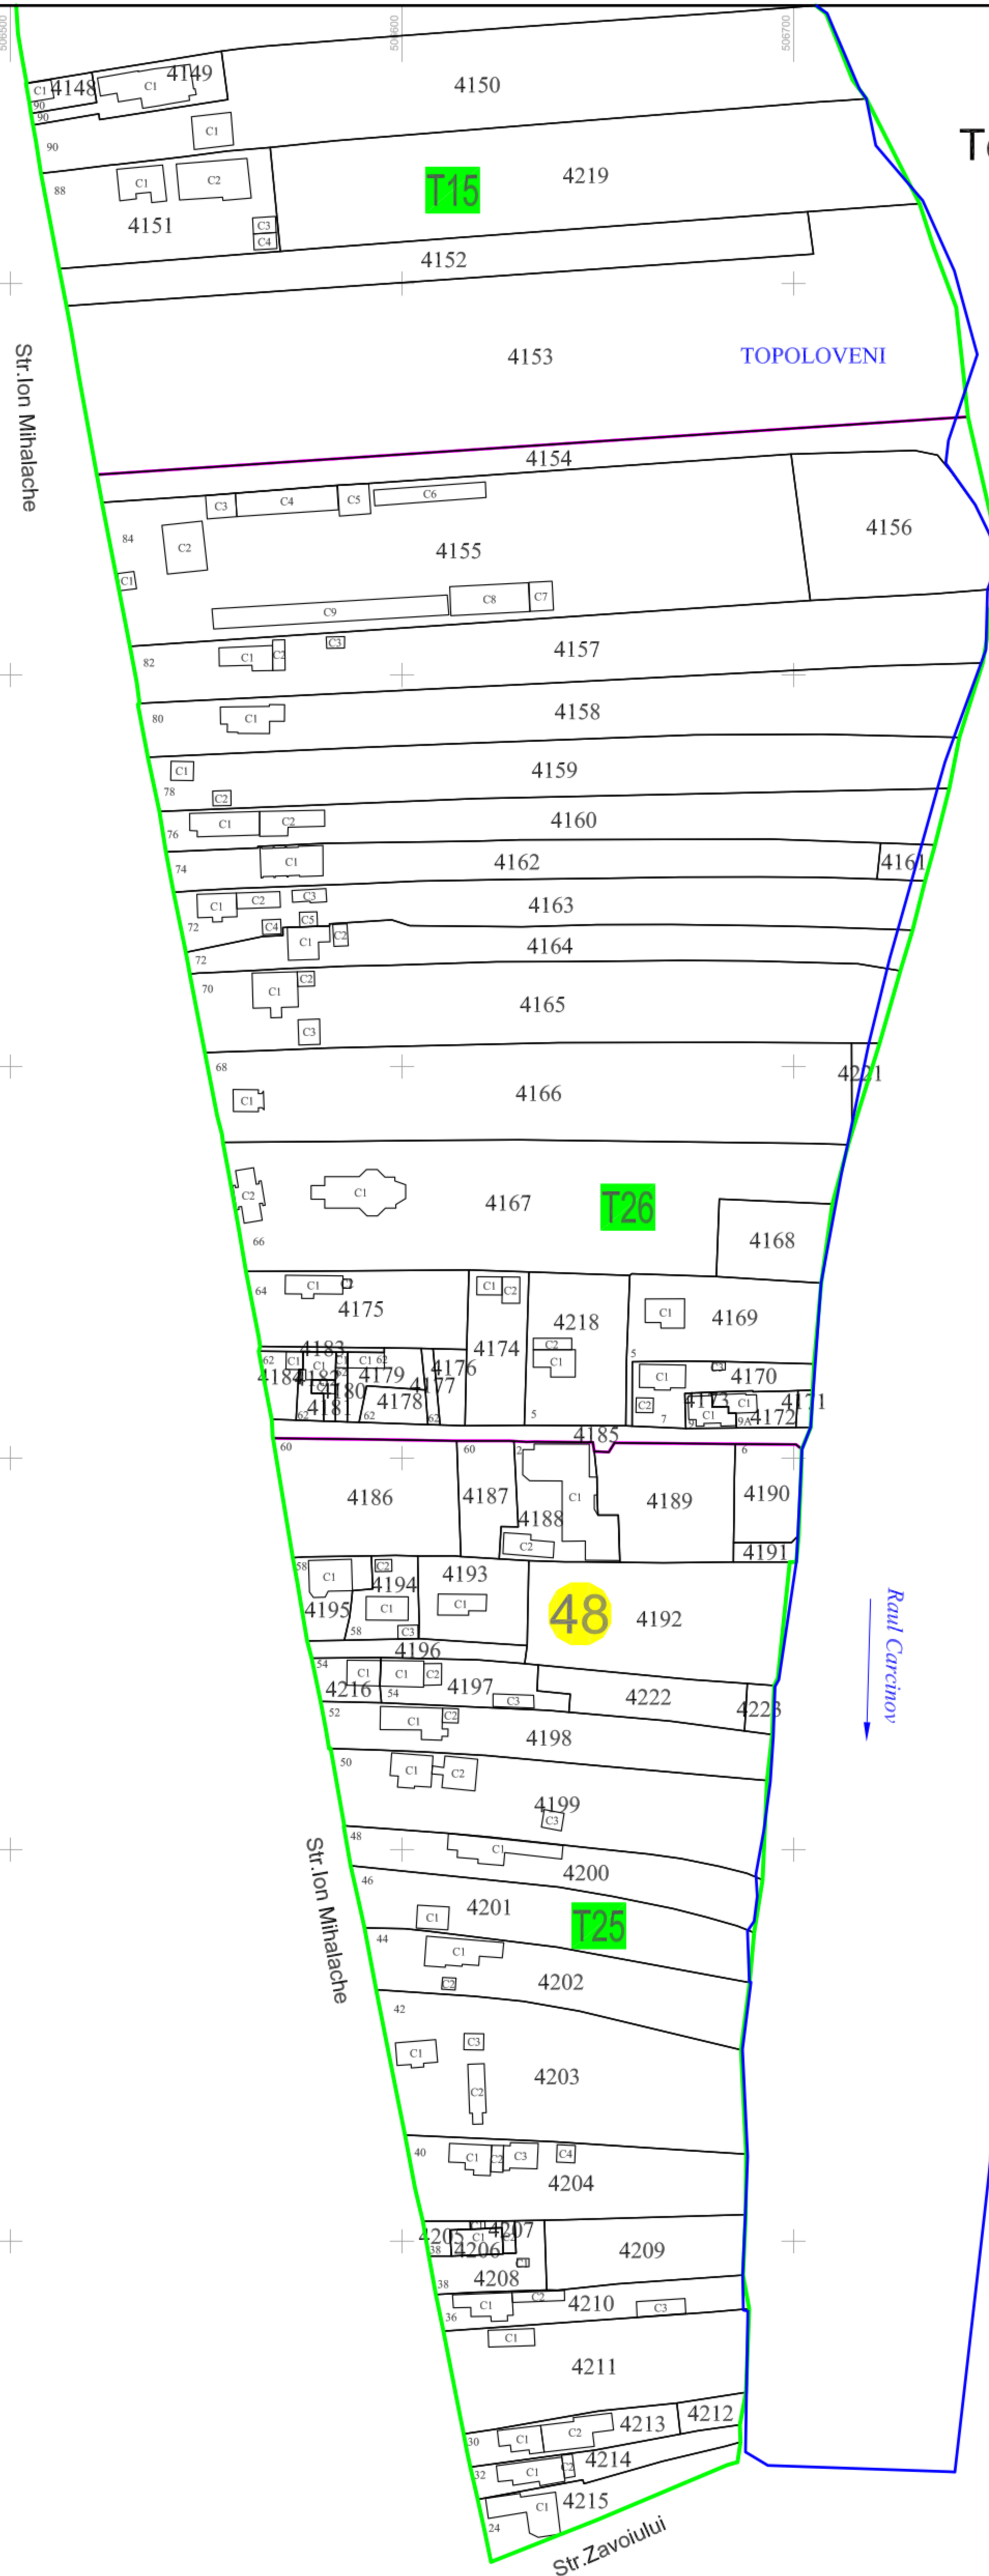

SPRE PUBLICARE

PLAN CADASTRAL

Teritoriul Administrativ Topoloveni
Judetul Arges
Sector 48
Scara 1:1000
Plansa 2

Str. Ion Mihalache

TOPOLOVENI

dispunere planse

Dispunere sectoare

Legenda:

	Limita imobil
4110	ID imobil
	Limita si numar constructie
	Limita sector cadastral
	Limita intravilan
	Limita tarla
	Numar sector cadastral
	Numar tarla
154	Numar postal
	Apa

Data:
Executant: S.C. GEOTER PROJECT S.R.L.
Sistem de proiectie stereografic 1970