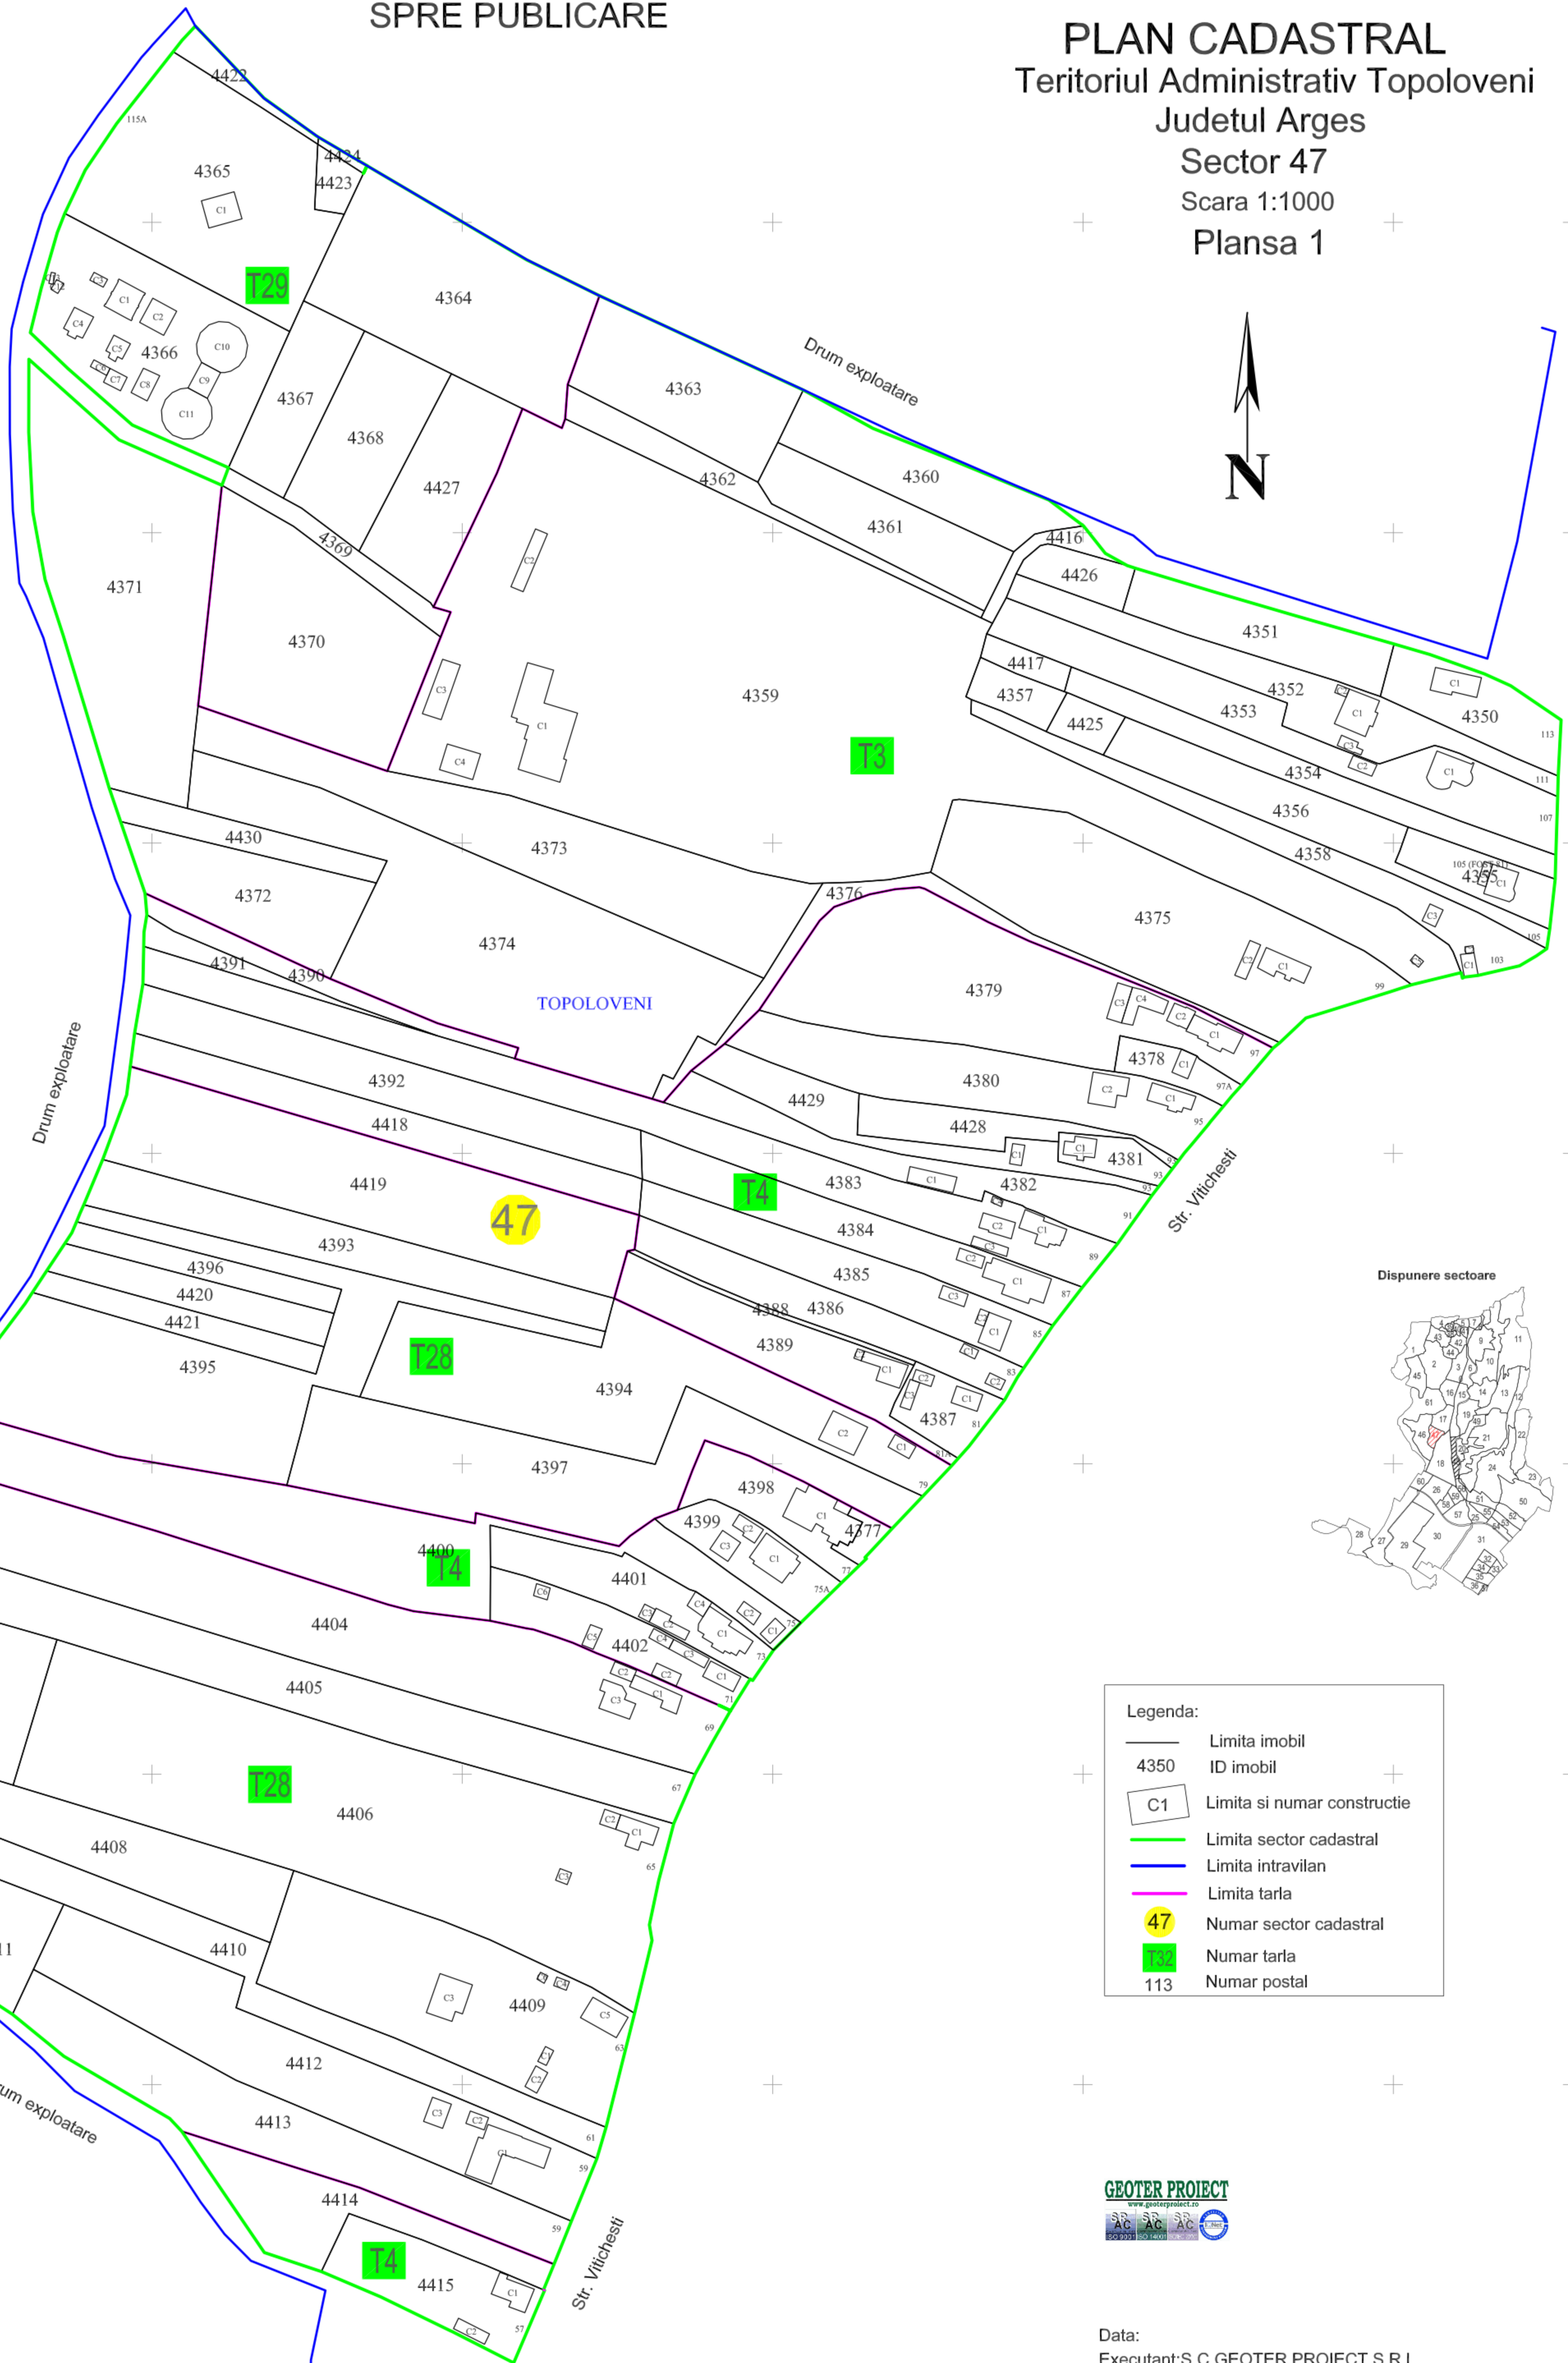

SPRE PUBLICARE

PLAN CADASTRAL
Teritoriul Administrativ Topoloveni
Judetul Arges
Sector 47
Scara 1:1000
Plansa 1

Dispunere sectoare

Legenda:

	Limita imobil
	ID imobil
	Limita si numar constructie
	Limita sector cadastral
	Limita intravilan
	Limita tarla
	Numar sector cadastral
	Numar tarla
	Numar postal

Data:
Executant: S.C. GEOTER PROIECT S.R.L.
Sistem de proiectie stereografic 1970