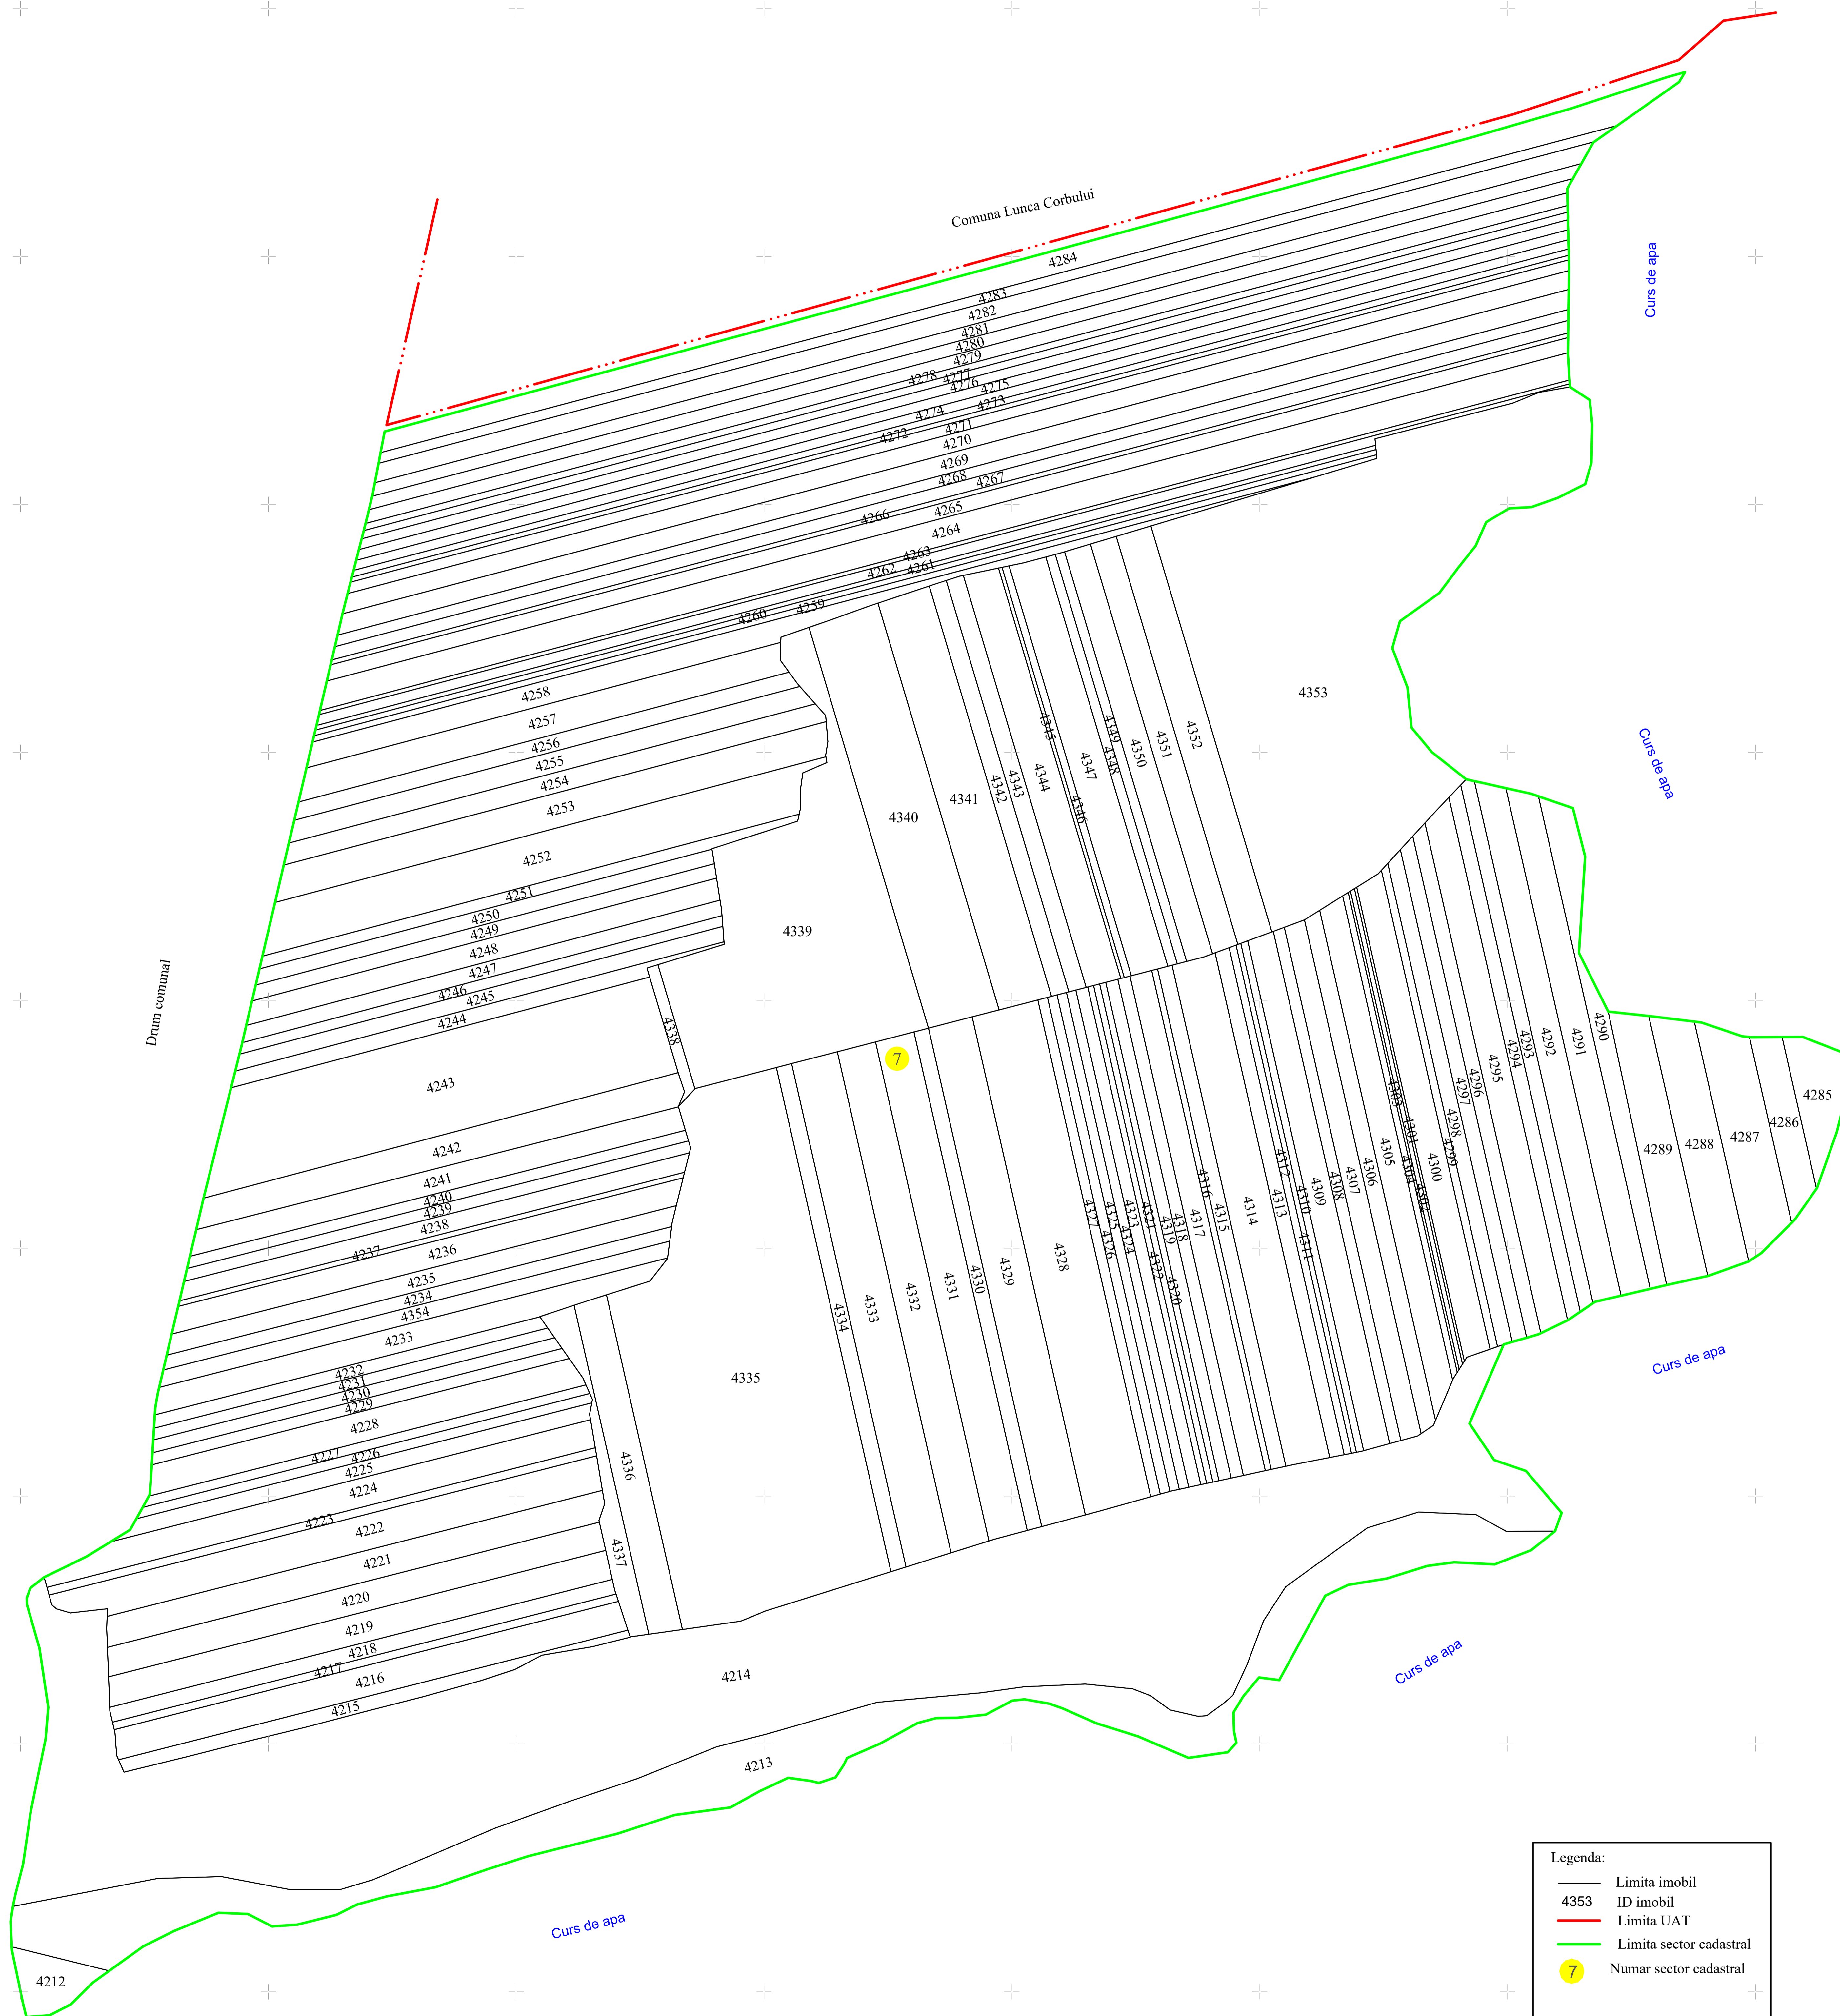

PLAN CADASTRAL  
Unitatea Administrativ Teritoriala Stolnici  
Judetul Arges  
Sector 7  
Scara 1:2000

SPRE PUBLICARE

Legenda:

	Limita imobil
4353	ID imobil
	Limita UAT
	Limita sector cadastral
	Numar sector cadastral