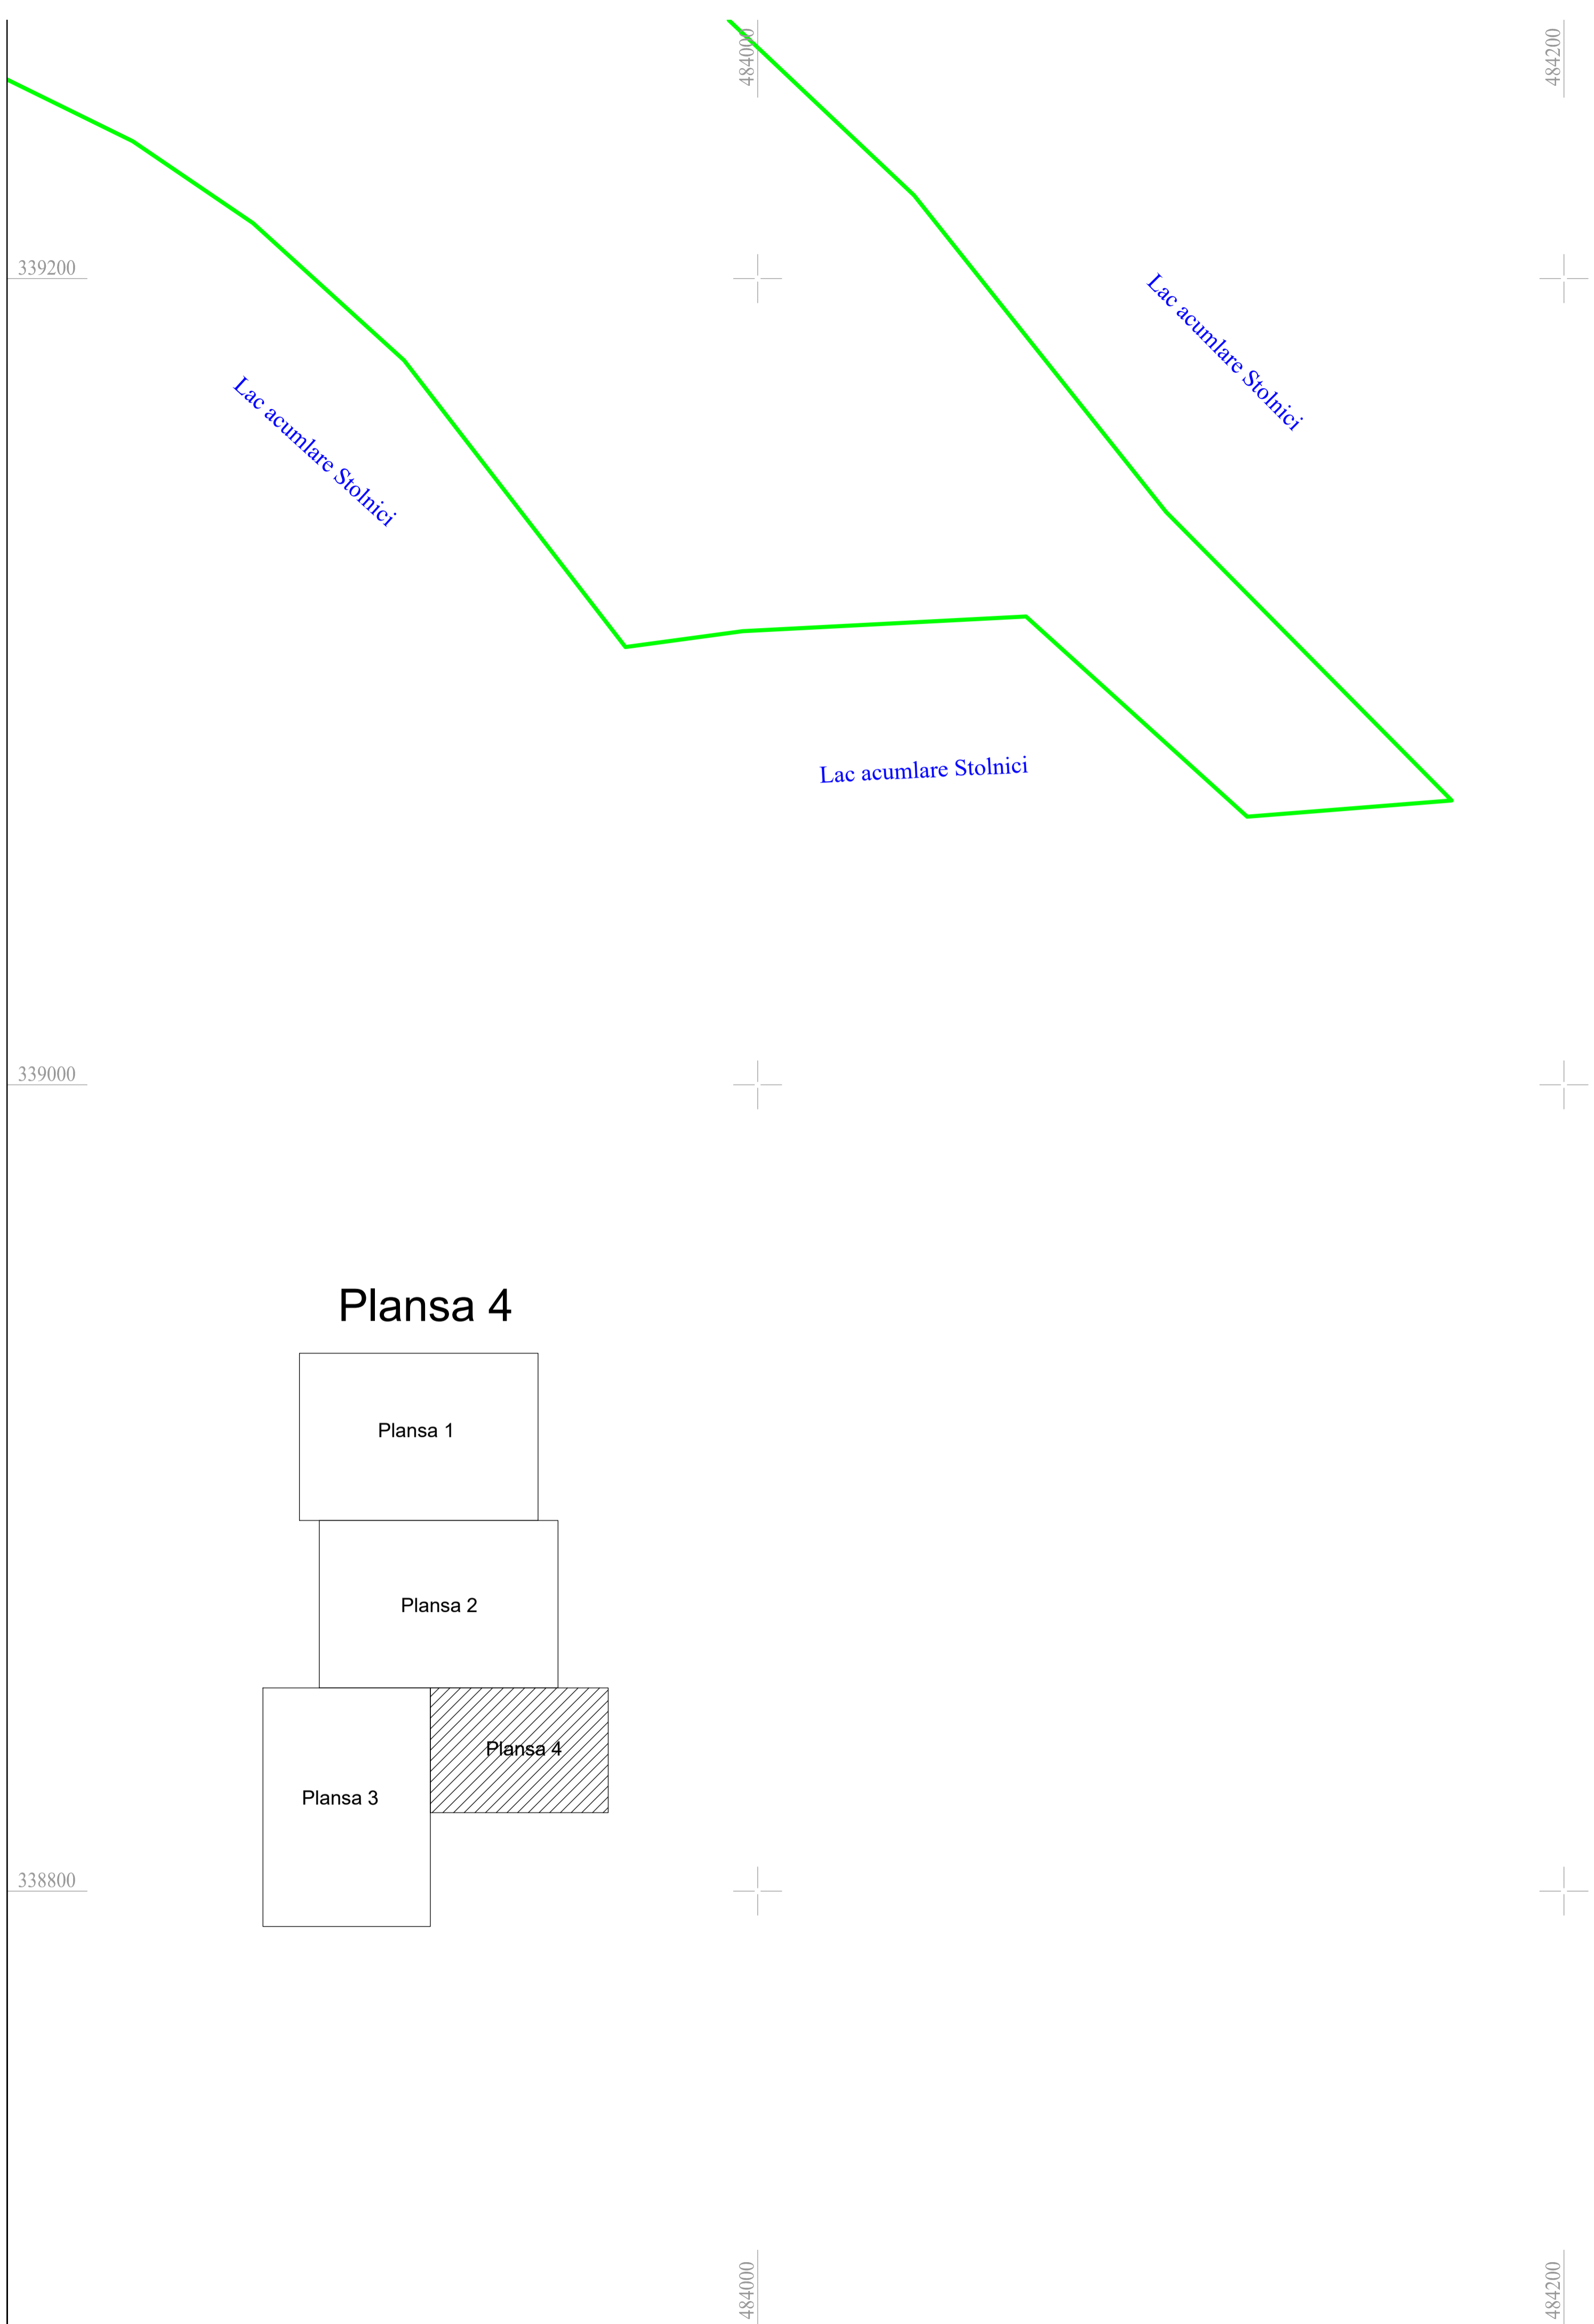

SPRE PUBLICARE

PLAN CADASTRAL
Unitatea Administrativ Teritoriala Stolnici
Judetul Arges
Sector 69
Scara 1:1000

Dispunere Sectoare

Legenda:

	Limita imobil
4604	ID imobil
	Limita intravilan
	Limita sector cadastral
	Numar sector cadastral

Executant: S.C. GEOPOSSOLUTION S.R.L
Data: 10.06.2024
Sistem de proiectie stereografic 1970

Plansa 4