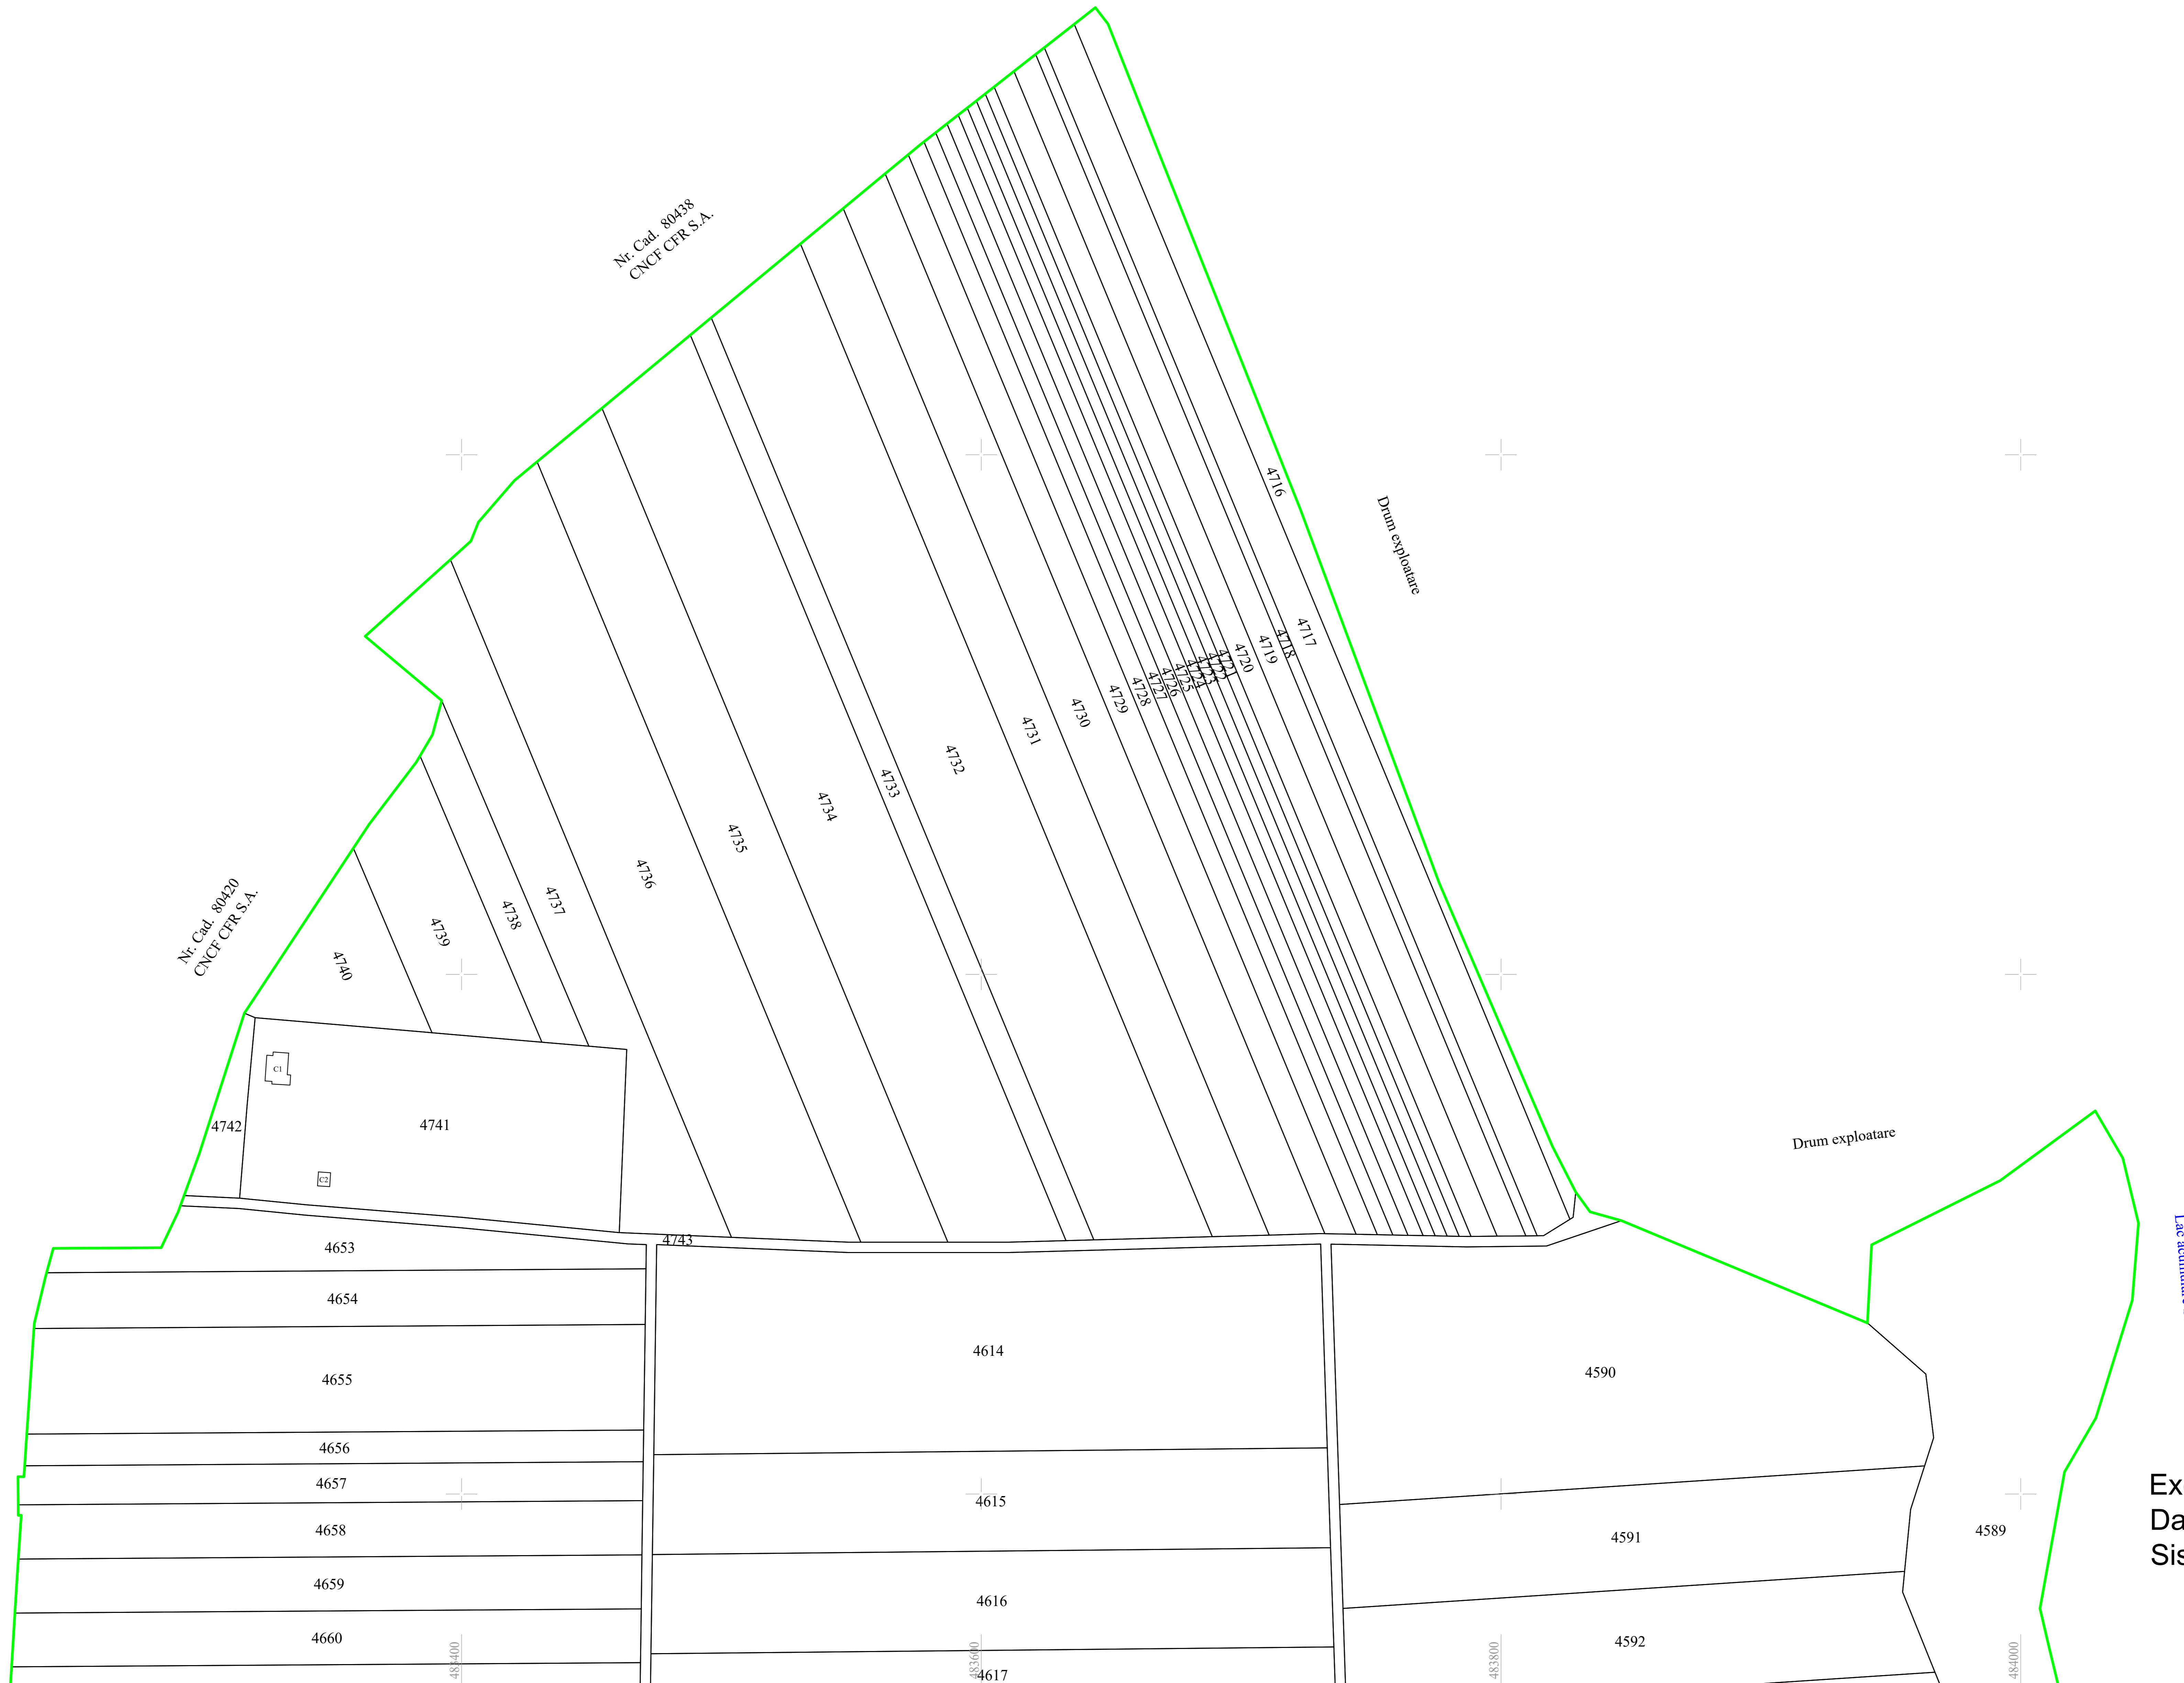

SPRE PUBLICARE

PLAN CADASTRAL
Unitatea Administrativ Teritoriala Stolnici
Judetul Arges
Sector 69
Scara 1:1000

Dispunere Sectoare

Legenda:

- Limita imobil
- 4604 ID imobil
- Limita intravilan
- Limita sector cadastral
- 69 Numar sector cadastral

Plansa 1

Executant: S.C. GEOPOSSOLUTION S.R.L.
Data: 10.06.2024
Sistem de proiectie stereografic 1970