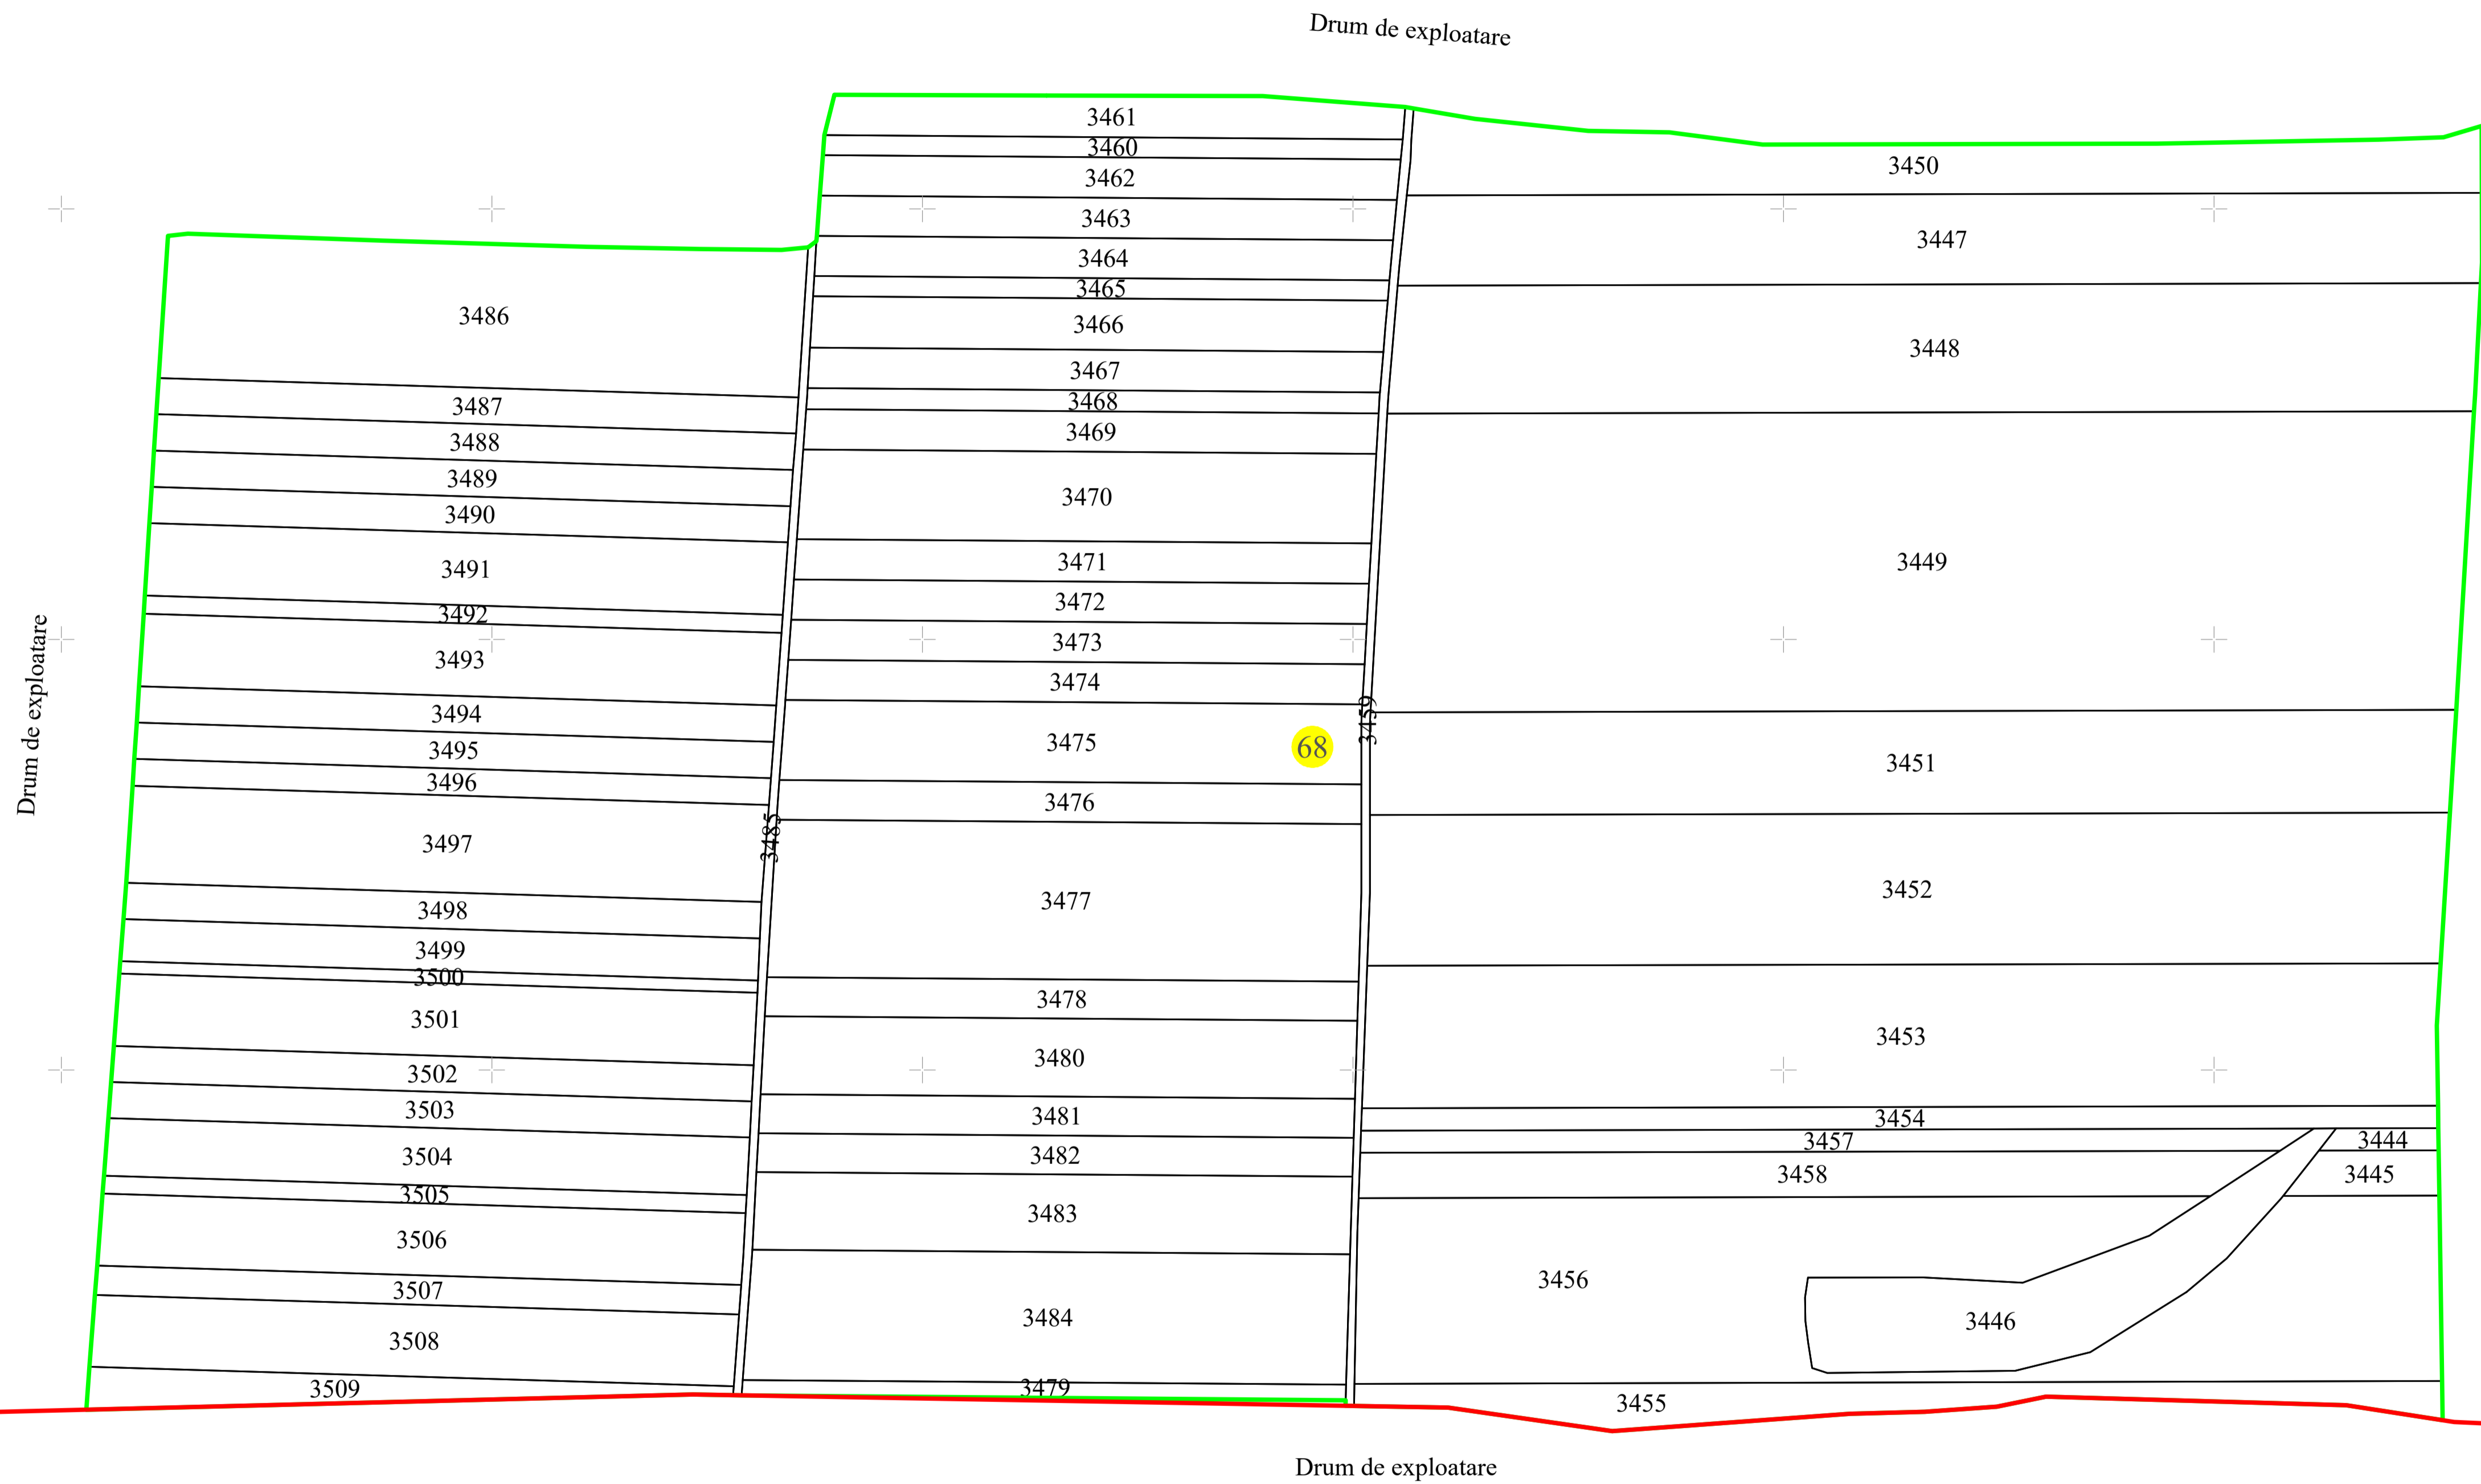

SPRE PUBLICARE

**PLAN CADASTRAL**  
Unitatea Administrativ Teritoriala Stolnici  
Judetul Arges  
Sector 68  
Scara 1:2000

Dispunere Sectoare

Legenda:

- Limita imobil
- 3444 ID imobil
- Limita UAT
- Limita sector cadastral
- 68 Numar sector cadastral

Executant: S.C. GEOPOSSOLUTION S.R.L  
Data: 10.06.2024  
Sistem de proiectie stereografic 1970