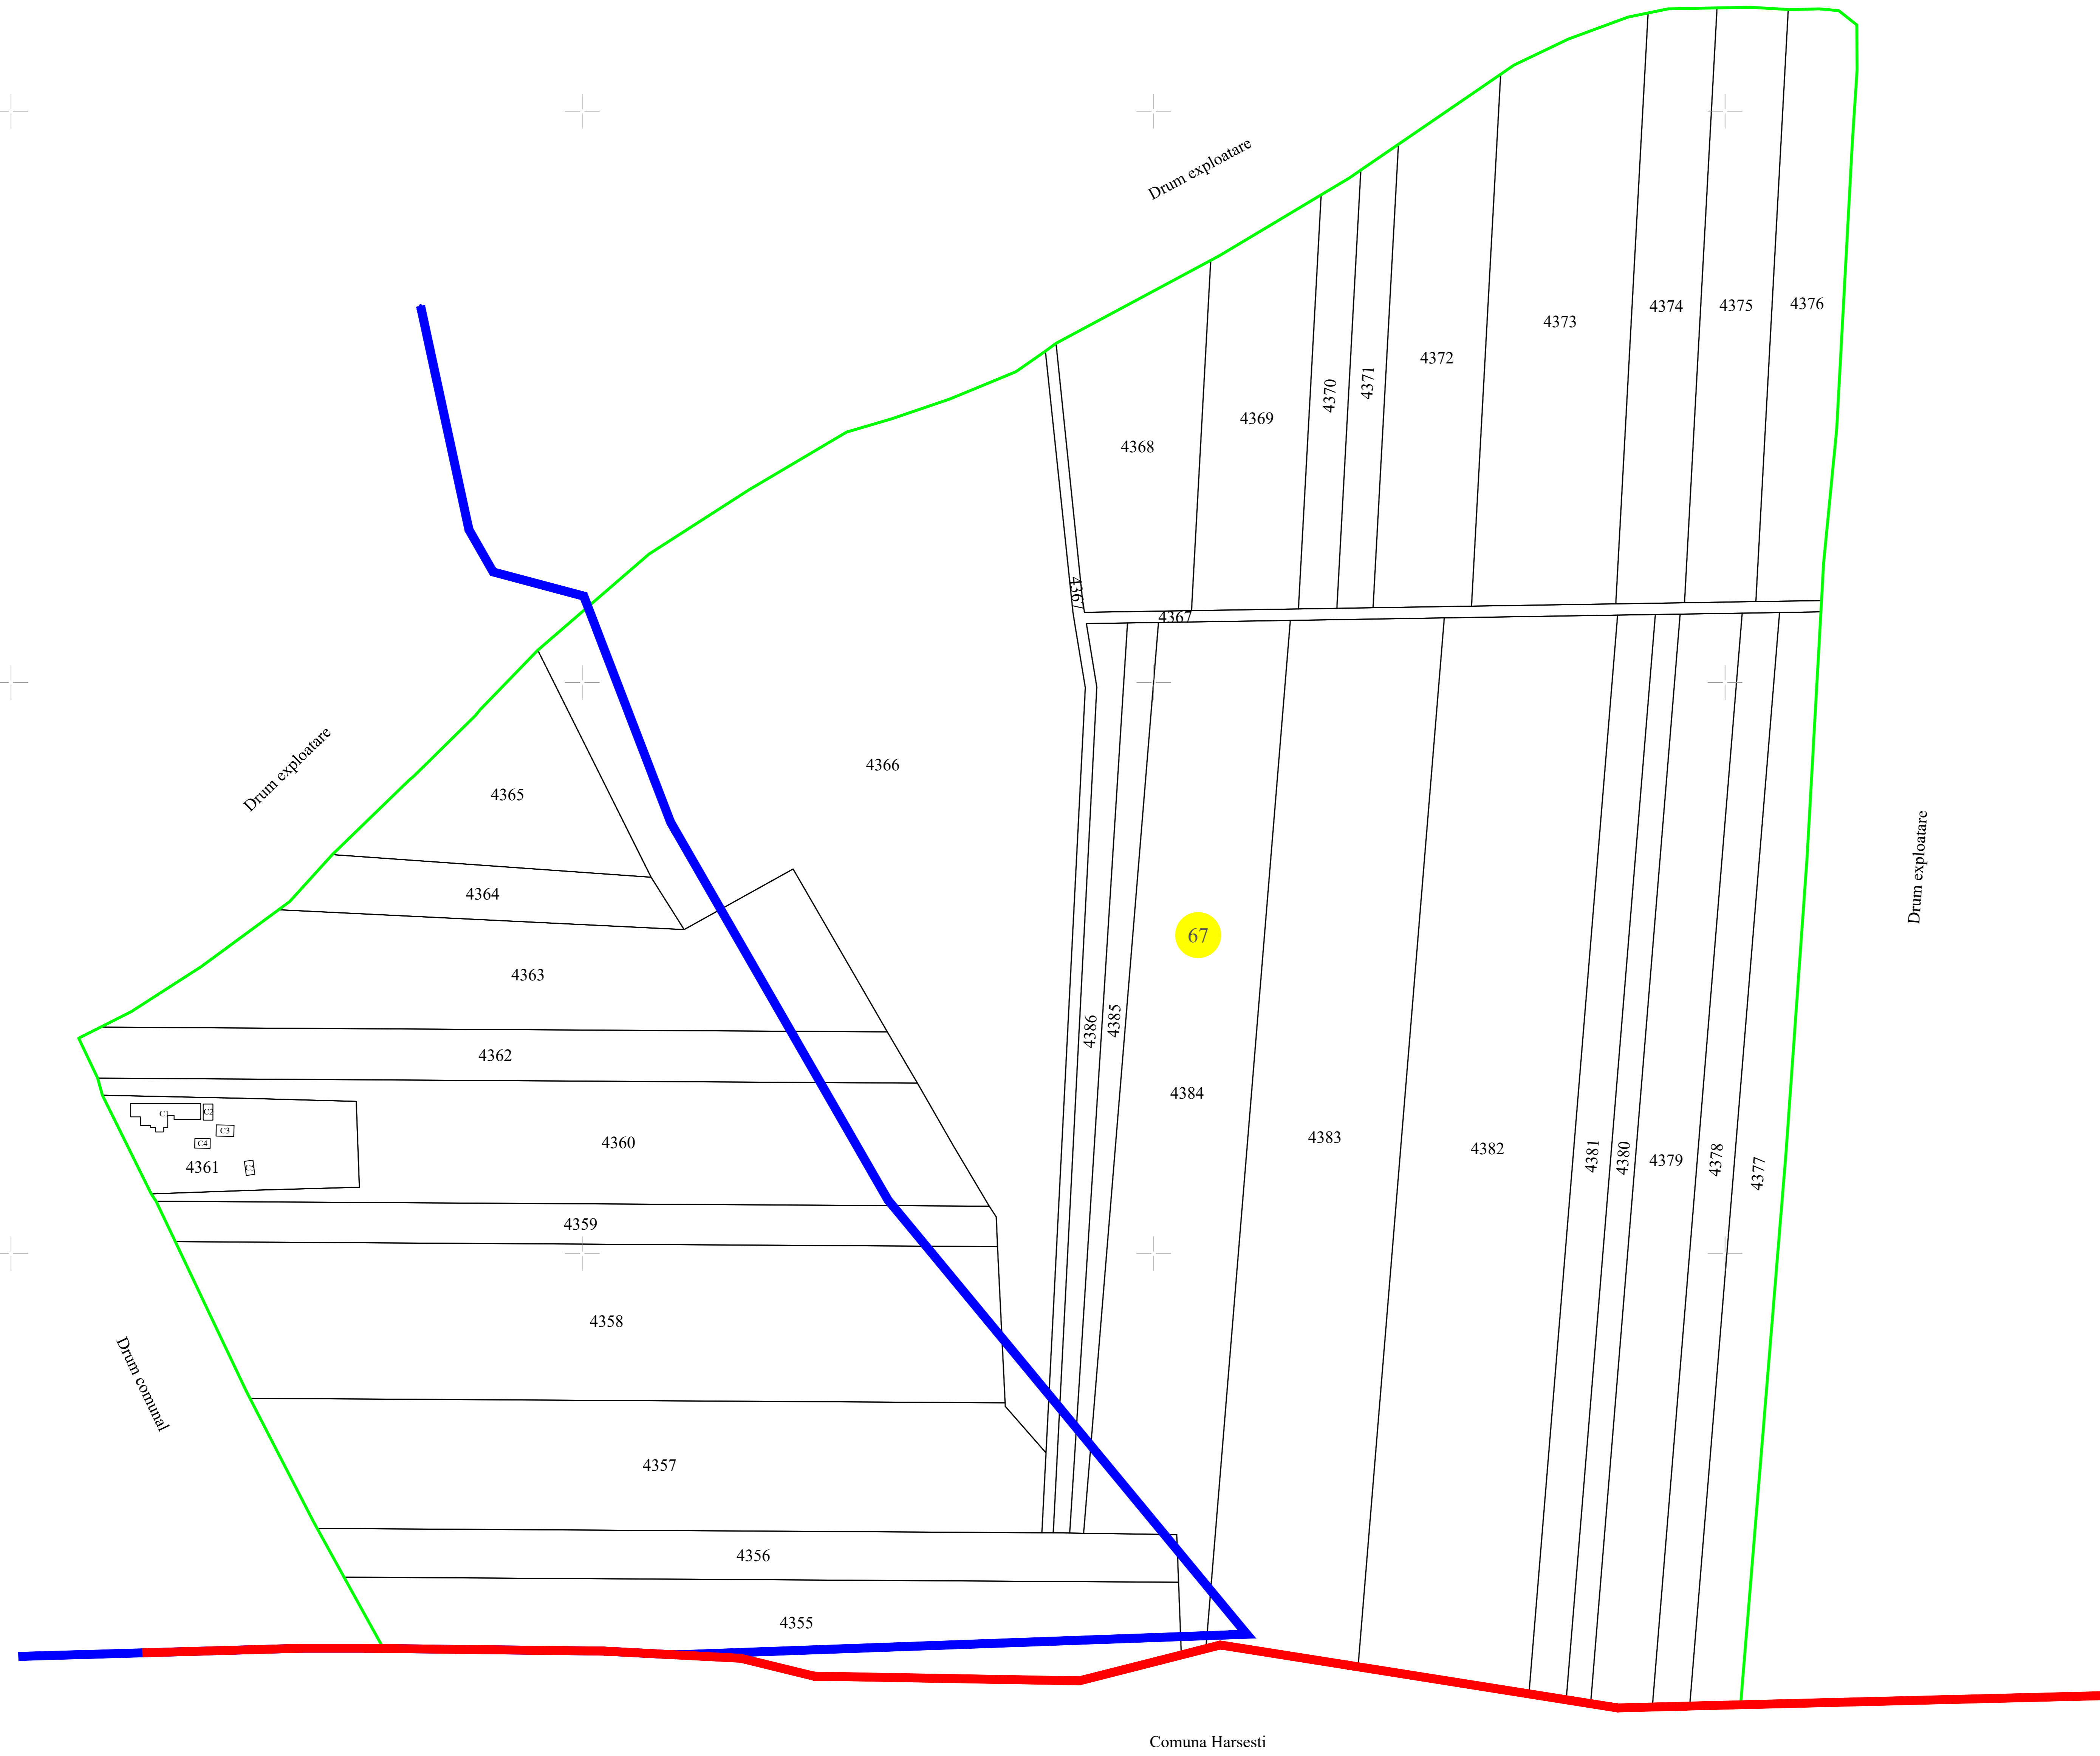

SPRE PUBLICARE

PLAN CADASTRAL  
Unitatea Administrativ Teritoriala Stolnici  
Judetul Arges  
Sector 67  
Scara 1:1000

Disponere Sectoare

Legenda:

—	Limita imobil
4384	ID imobil
— (blue)	Limita intravilan
— (red)	Limita UAT
— (green)	Limita sector cadastral
67	Numar sector cadastral

Executant: S.C. GEOPOSSOLUTION S.R.L  
Data: 10.06.2024  
Sistem de proiectie stereografic 1970