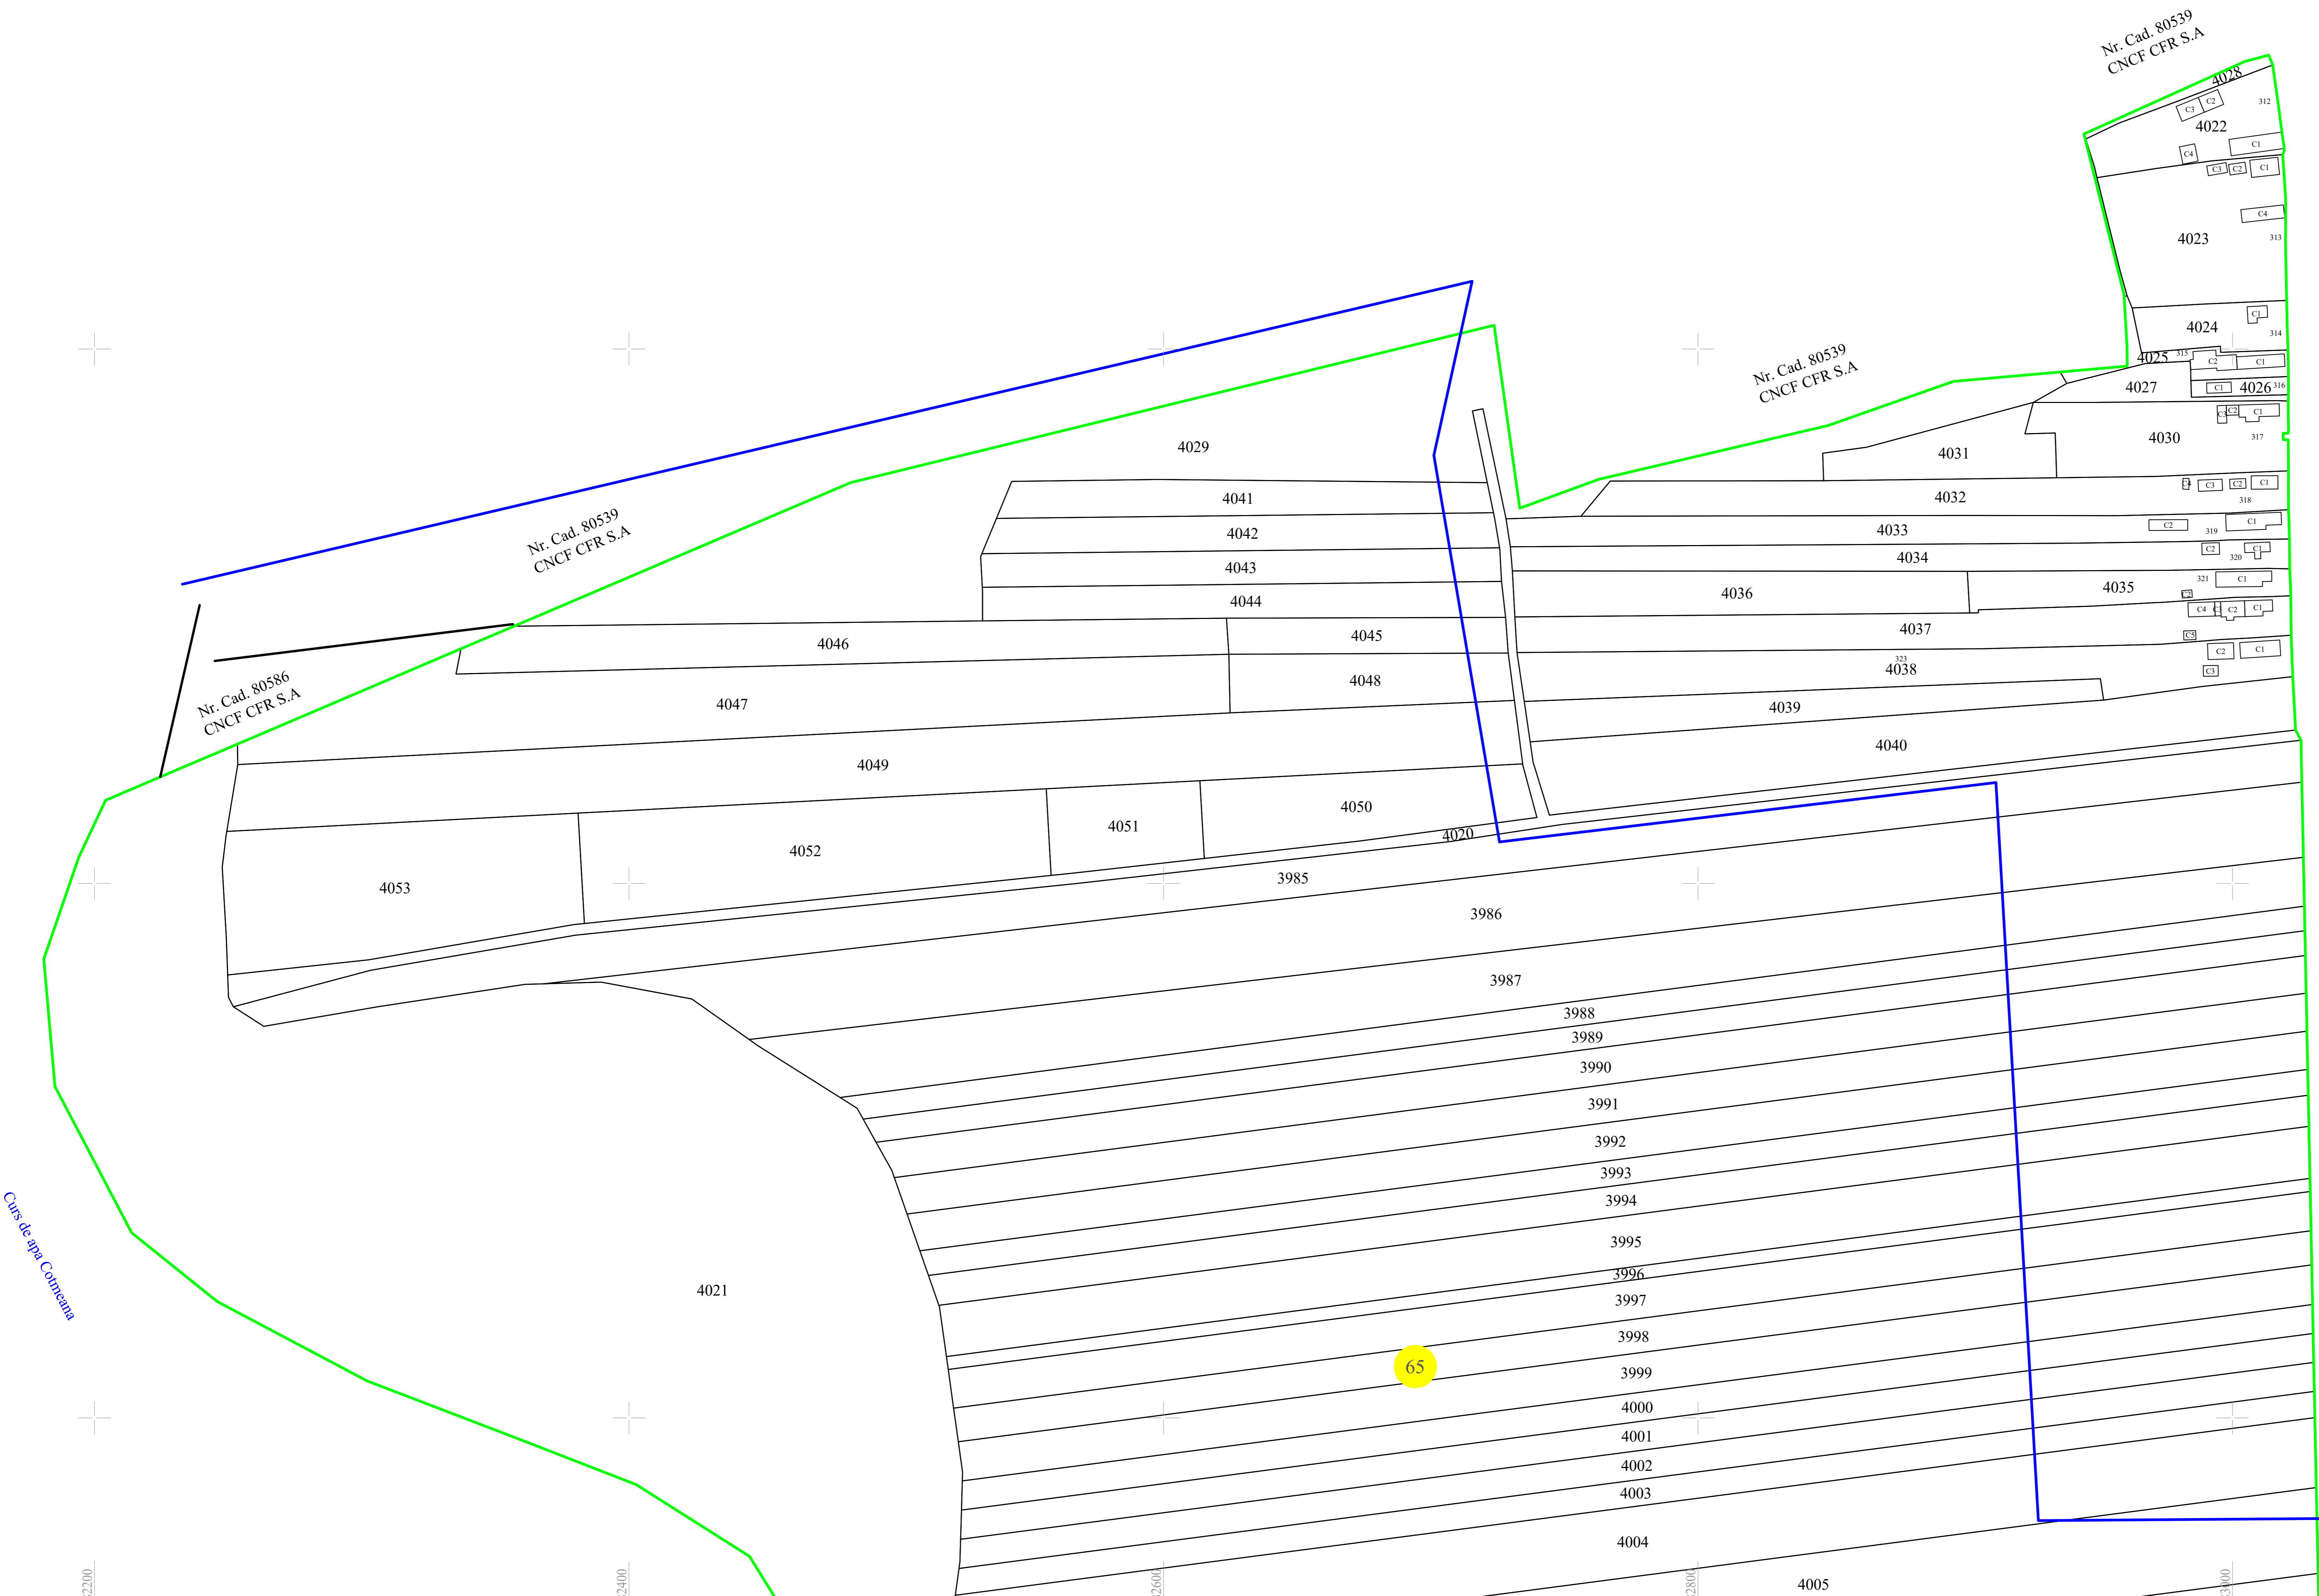

PLAN CADASTRAL
Unitatea Administrativ Teritoriala Stolnici
Judetul Arges
Sector 65
Scara 1:1000

SPRE PUBLICARE

Disponere Sectoare

Plansa 1

- Legenda:
- Limita imobil
 - 4033 ID imobil
 - Limita intravilan
 - Limita sector cadastral
 - 65 Numar sector cadastral

Nr. Cad. 82587
DC 142

Nr. Cad. 82587
DC 142

Executant: S.C. GEOPOSSOLUTION S.R.L
Data: 10.06.2024
Sistem de proiectie stereografic 1970