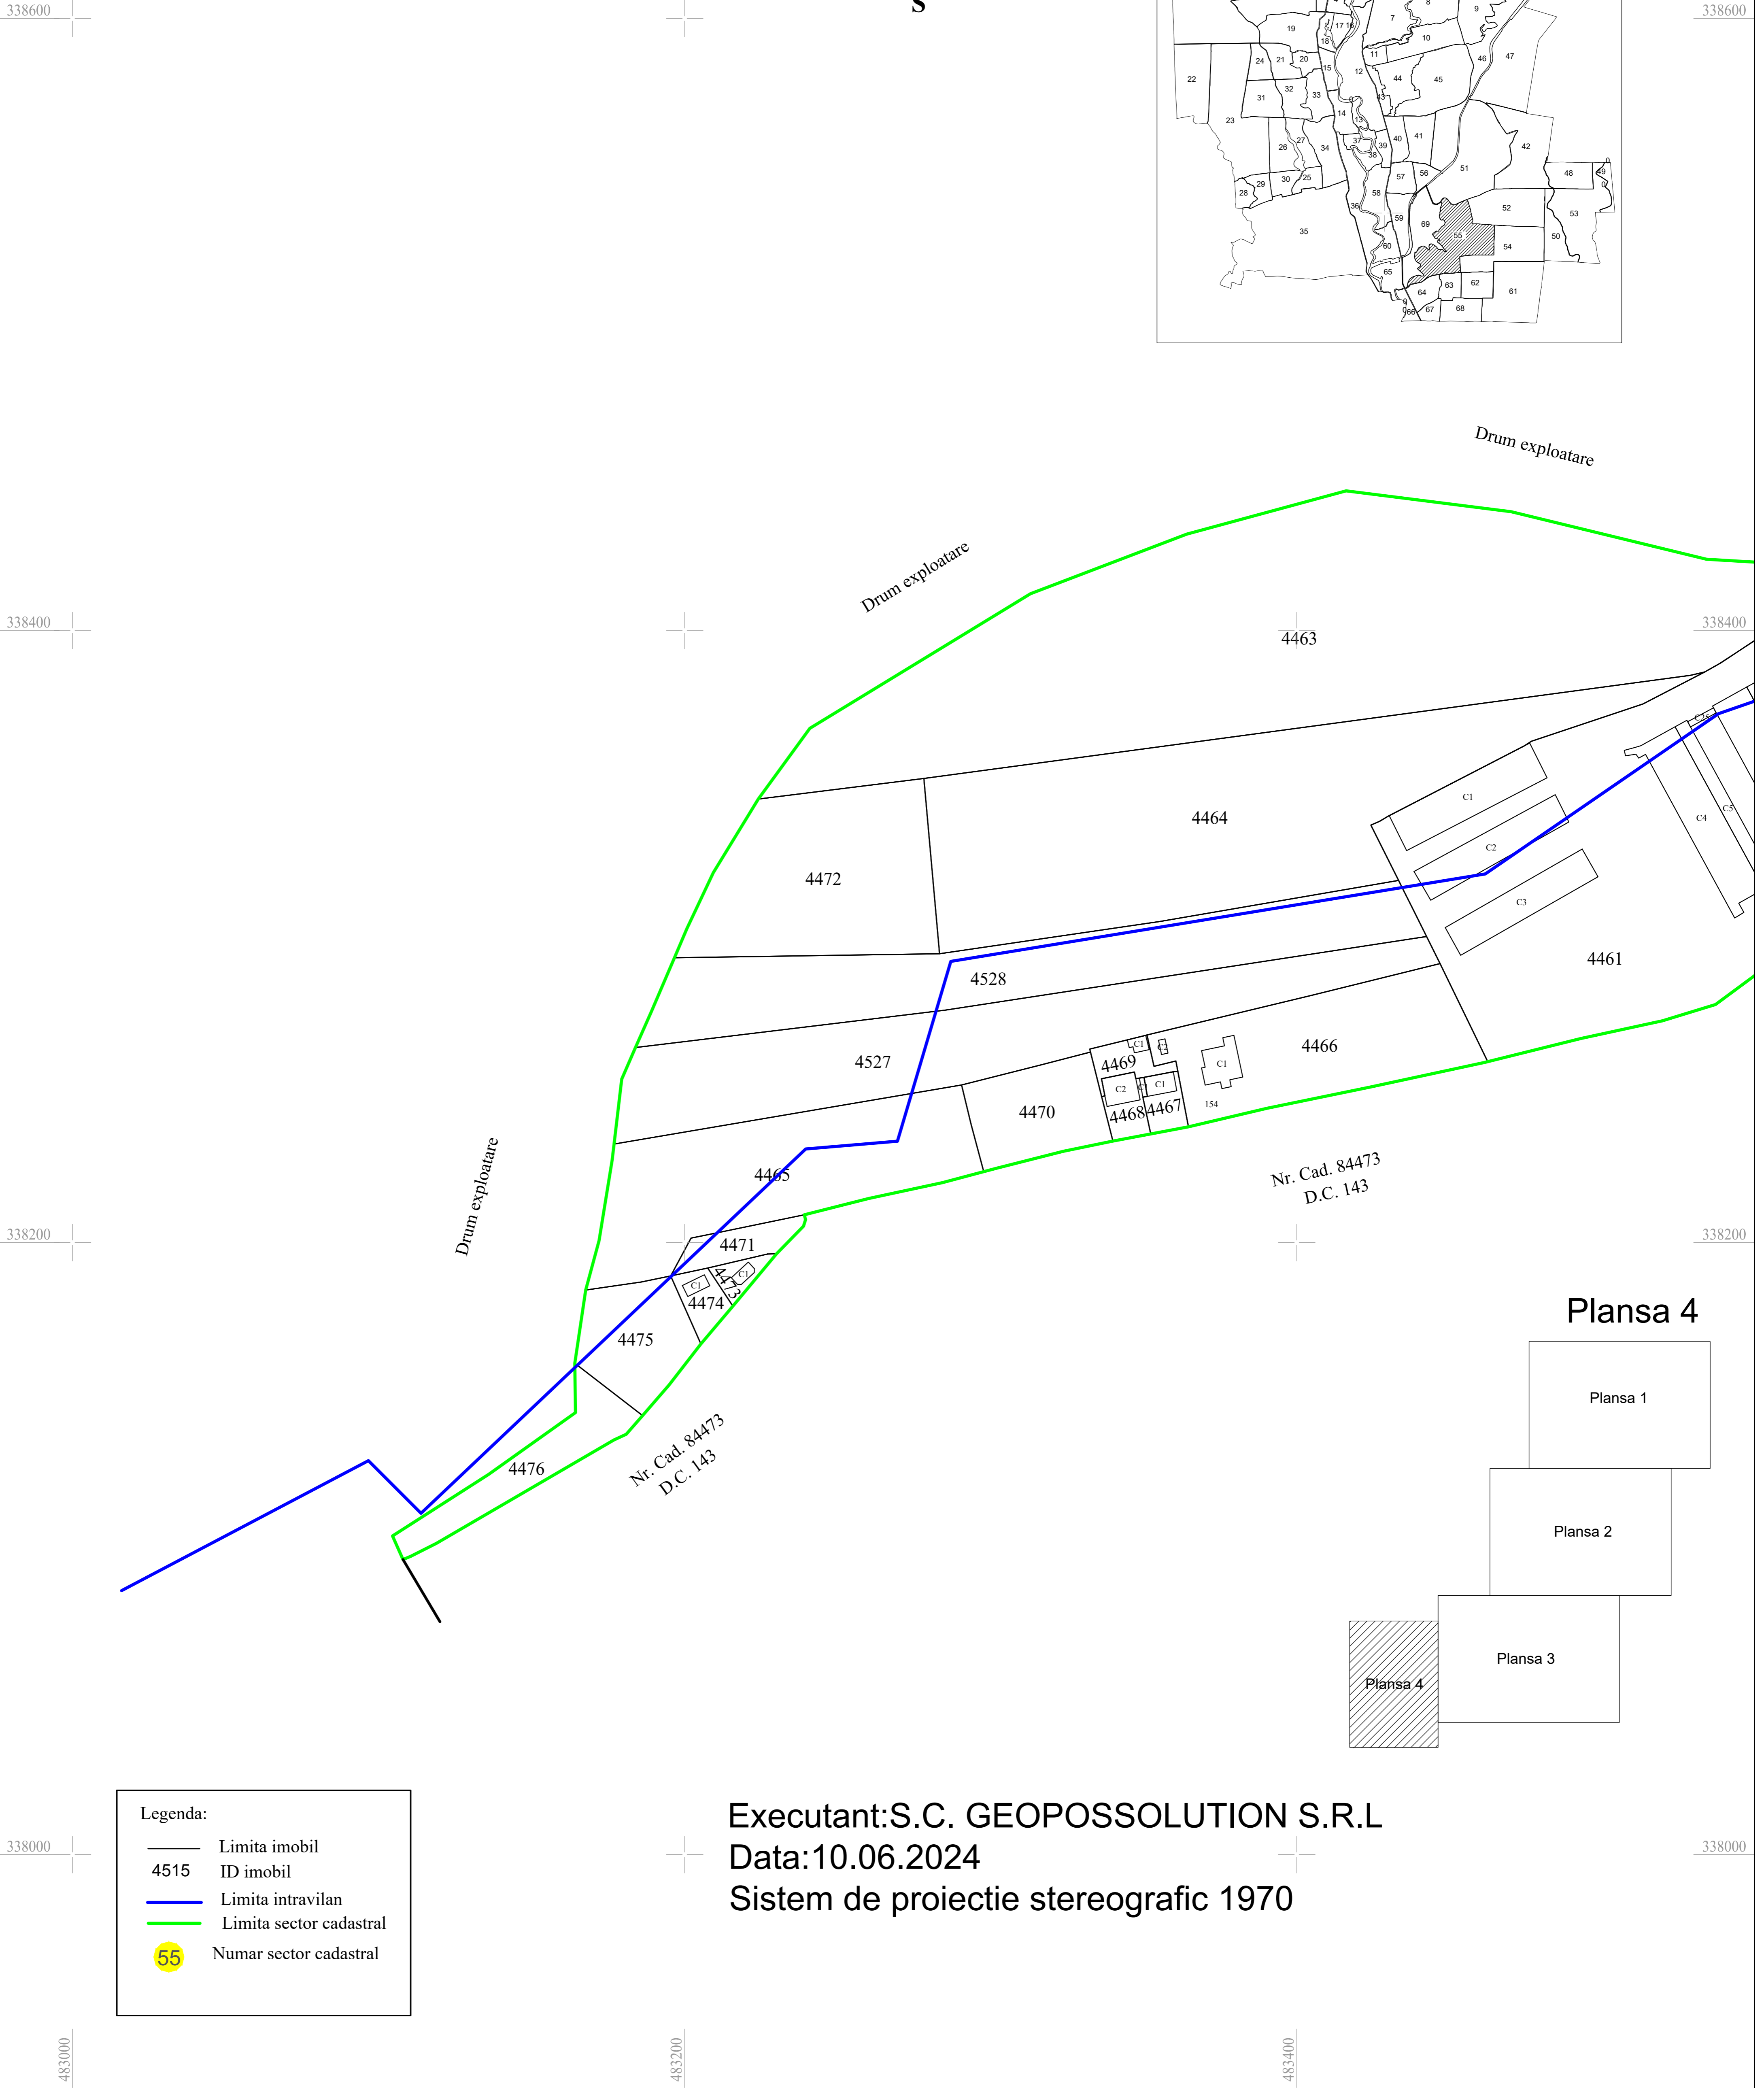

PLAN CADASTRAL
 Unitatea Administrativ Teritoriala Stolnici
 Judetul Arges
 Sector 55
 Scara 1:1000

Dispunere Sectoare

SPRE PUBLICARE

Plansa 4

Legenda:

	Limita imobil
4515	ID imobil
	Limita intravilan
	Limita sector cadastral
	Numar sector cadastral

Executant: S.C. GEOPOSSOLUTION S.R.L
Data: 10.06.2024
Sistem de proiectie stereografic 1970