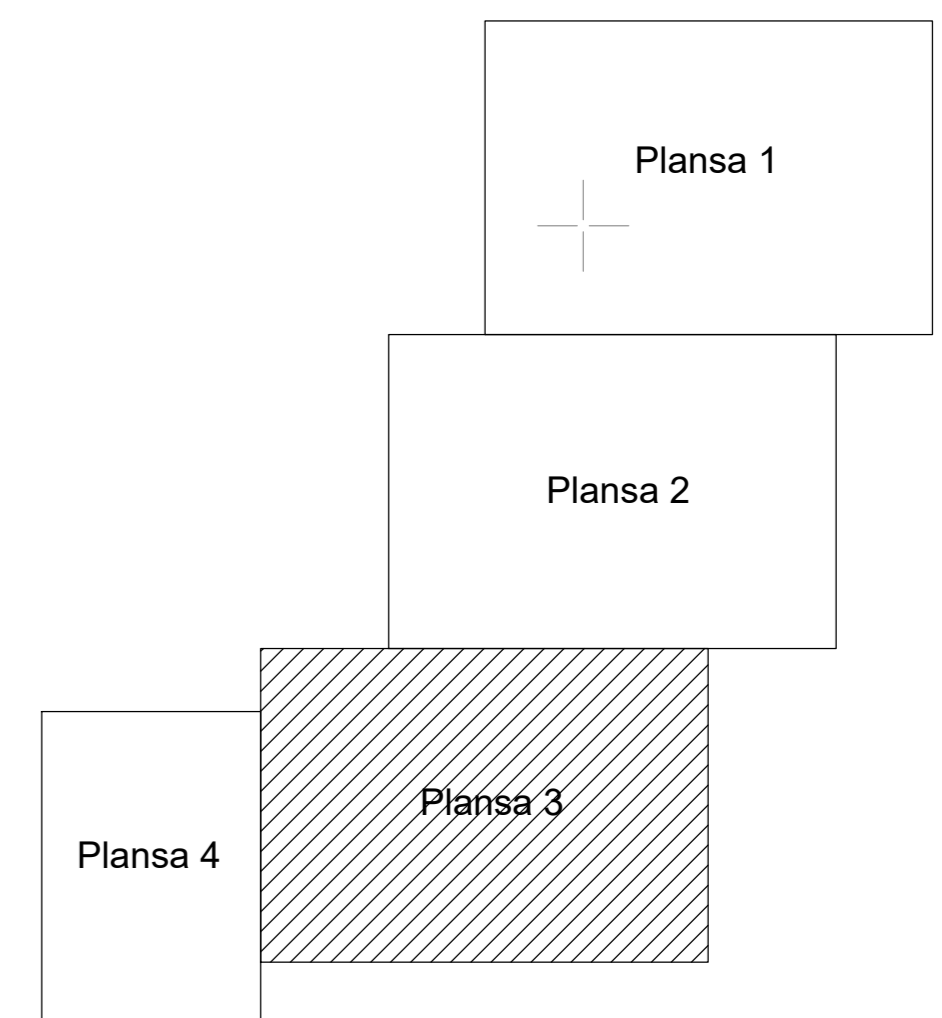

PLAN CADASTRAL
 Unitatea Administrativ Teritoriala Stolnici
 Judetul Arges
 Sector 55
 Scara 1:1000

SPRE PUBLICARE

Lac acumulare Stolnici

Drum exploatare

Plansa 3

Legenda:

- Limita imobil
- 4515 ID imobil
- Limita intravilan
- Limita sector cadastral
- 55 Numar sector cadastral

Executant: S.C. GEOPOSSOLUTION S.R.L
 Data: 10.06.2024
 Sistem de proiectie stereografic 1970