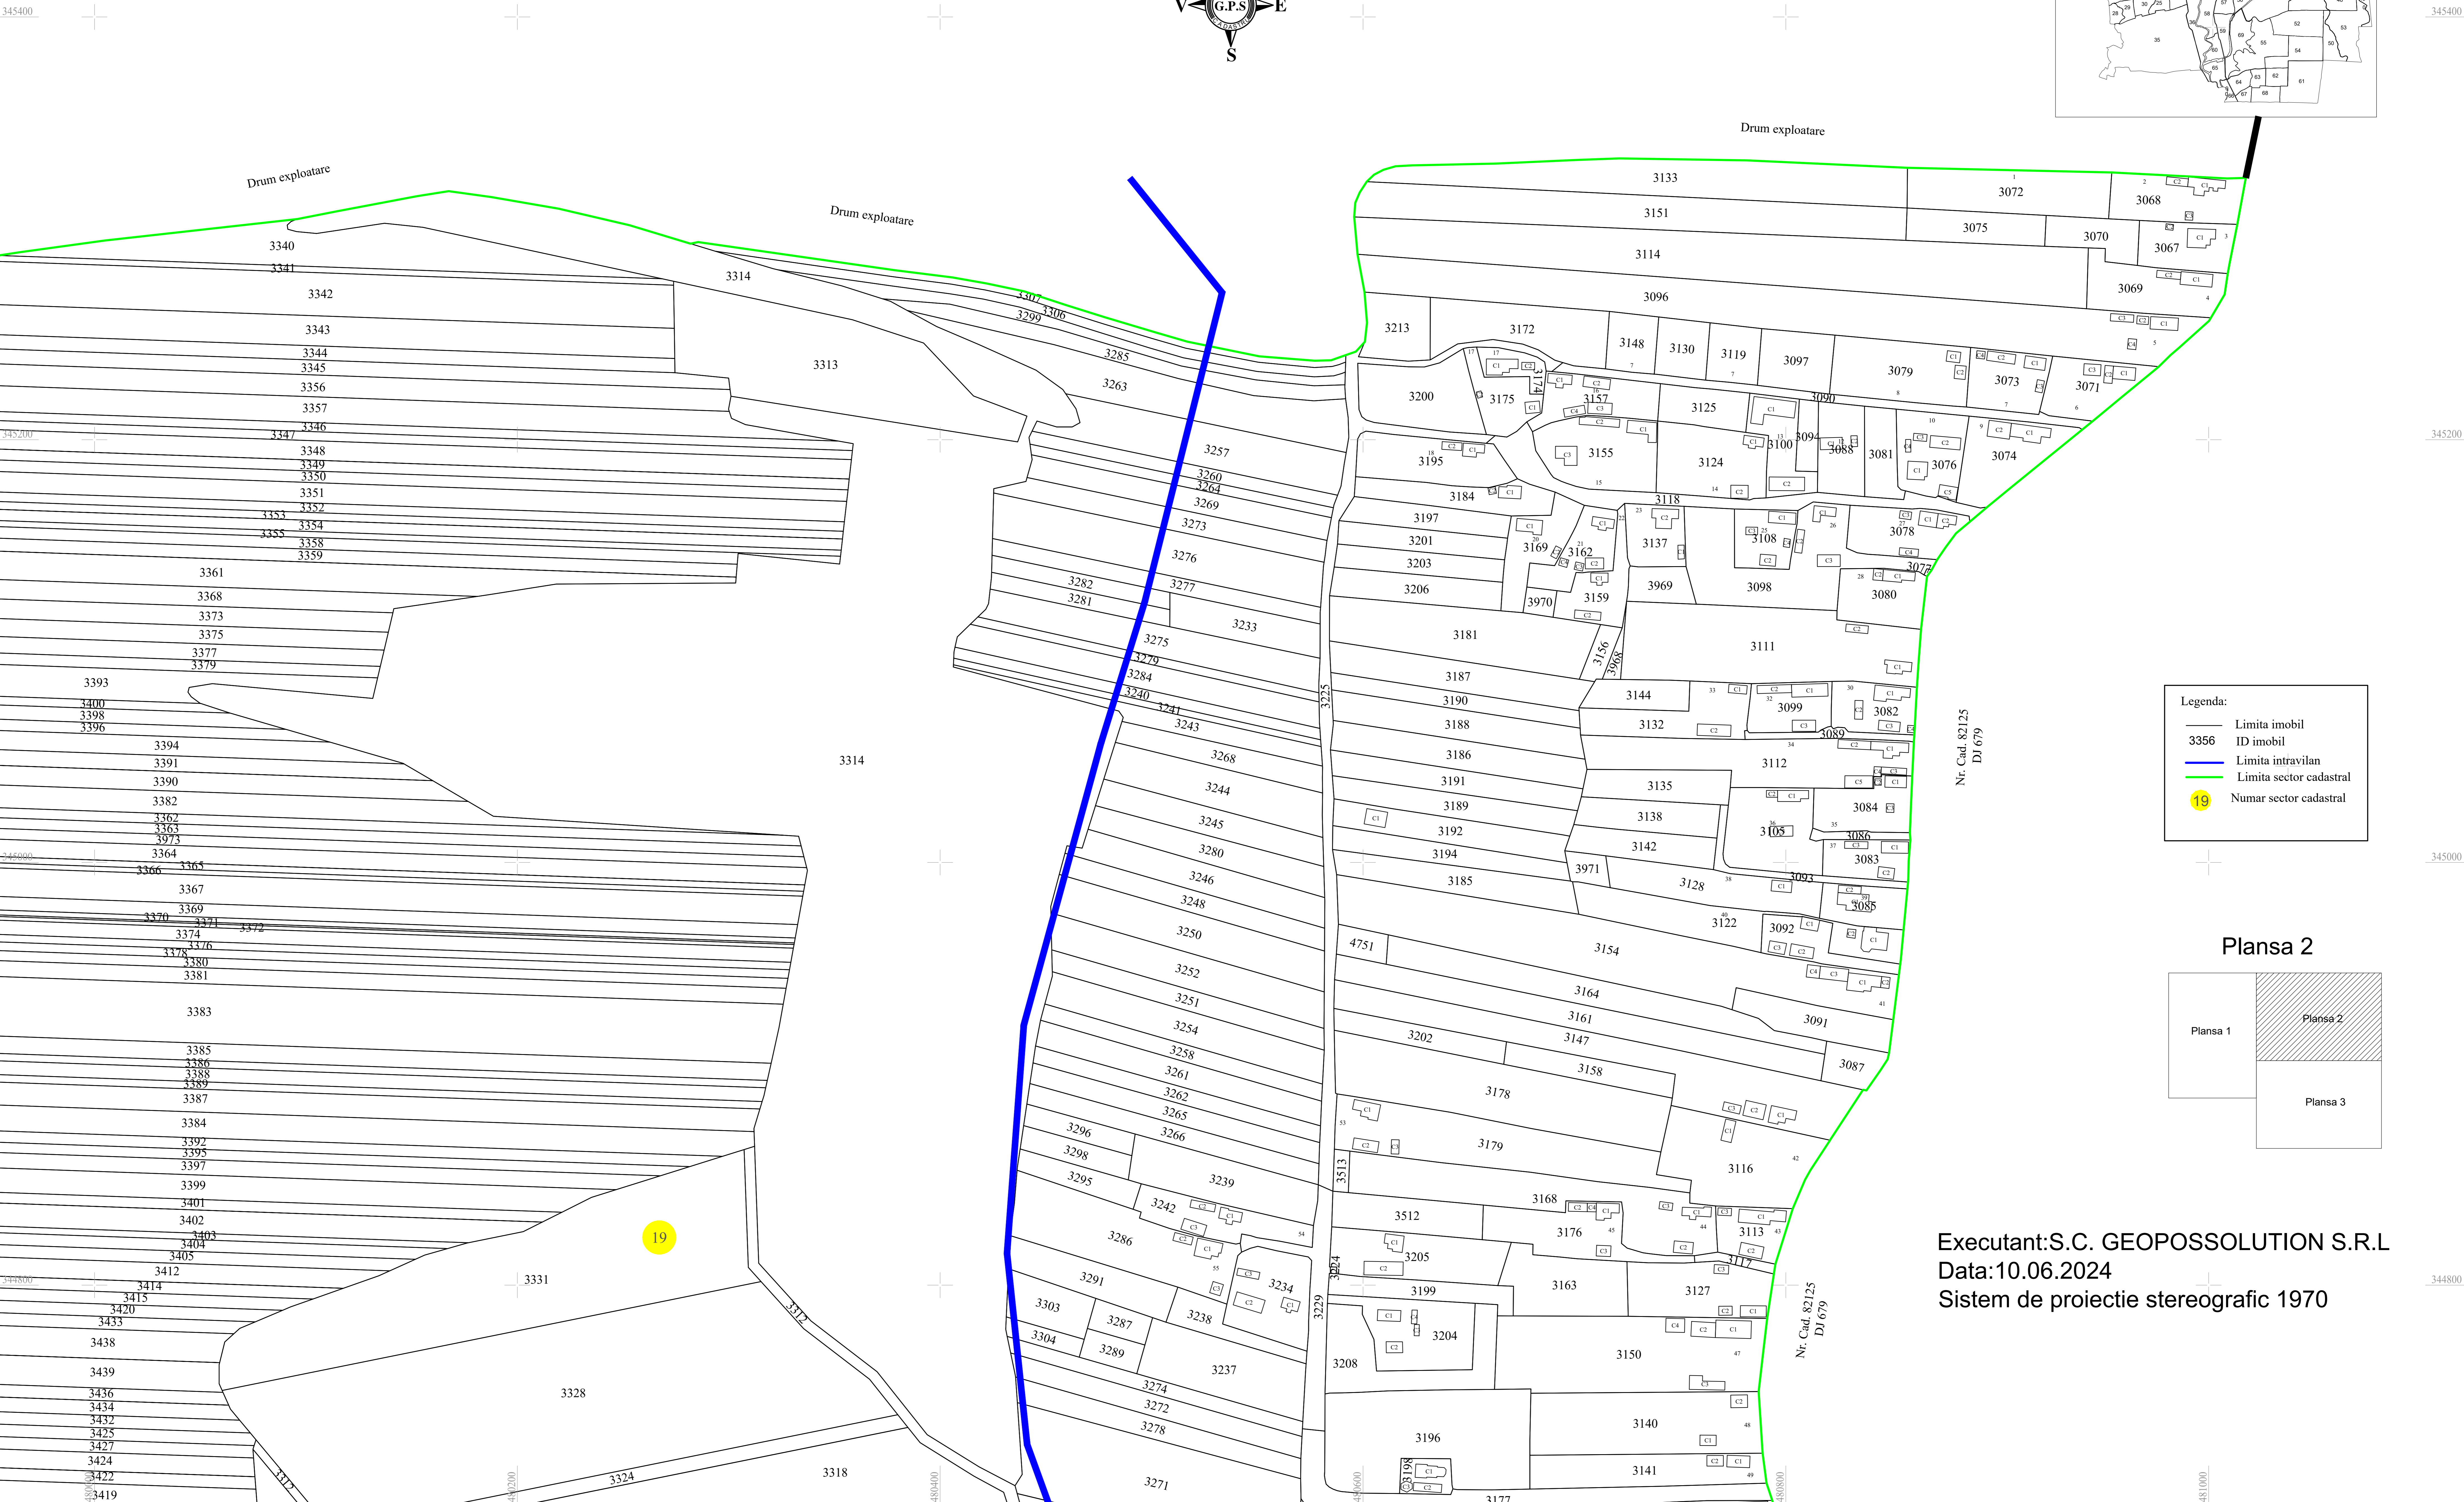

PLAN CADASTRAL
Unitatea Administrativ Teritoriala Stolnici
Judetul Arges
Sector 19
Scara 1:1000

Dispunere Sectoare

SPRE PUBLICARE

Legenda:

- Limita imobil
- 3356 ID imobil
- Limita intravilan
- Limita sector cadastral
- 19 Numar sector cadastral

Executant: S.C. GEOPOSSOLUTION S.R.L
Data: 10.06.2024
Sistem de proiectie stereografic 1970