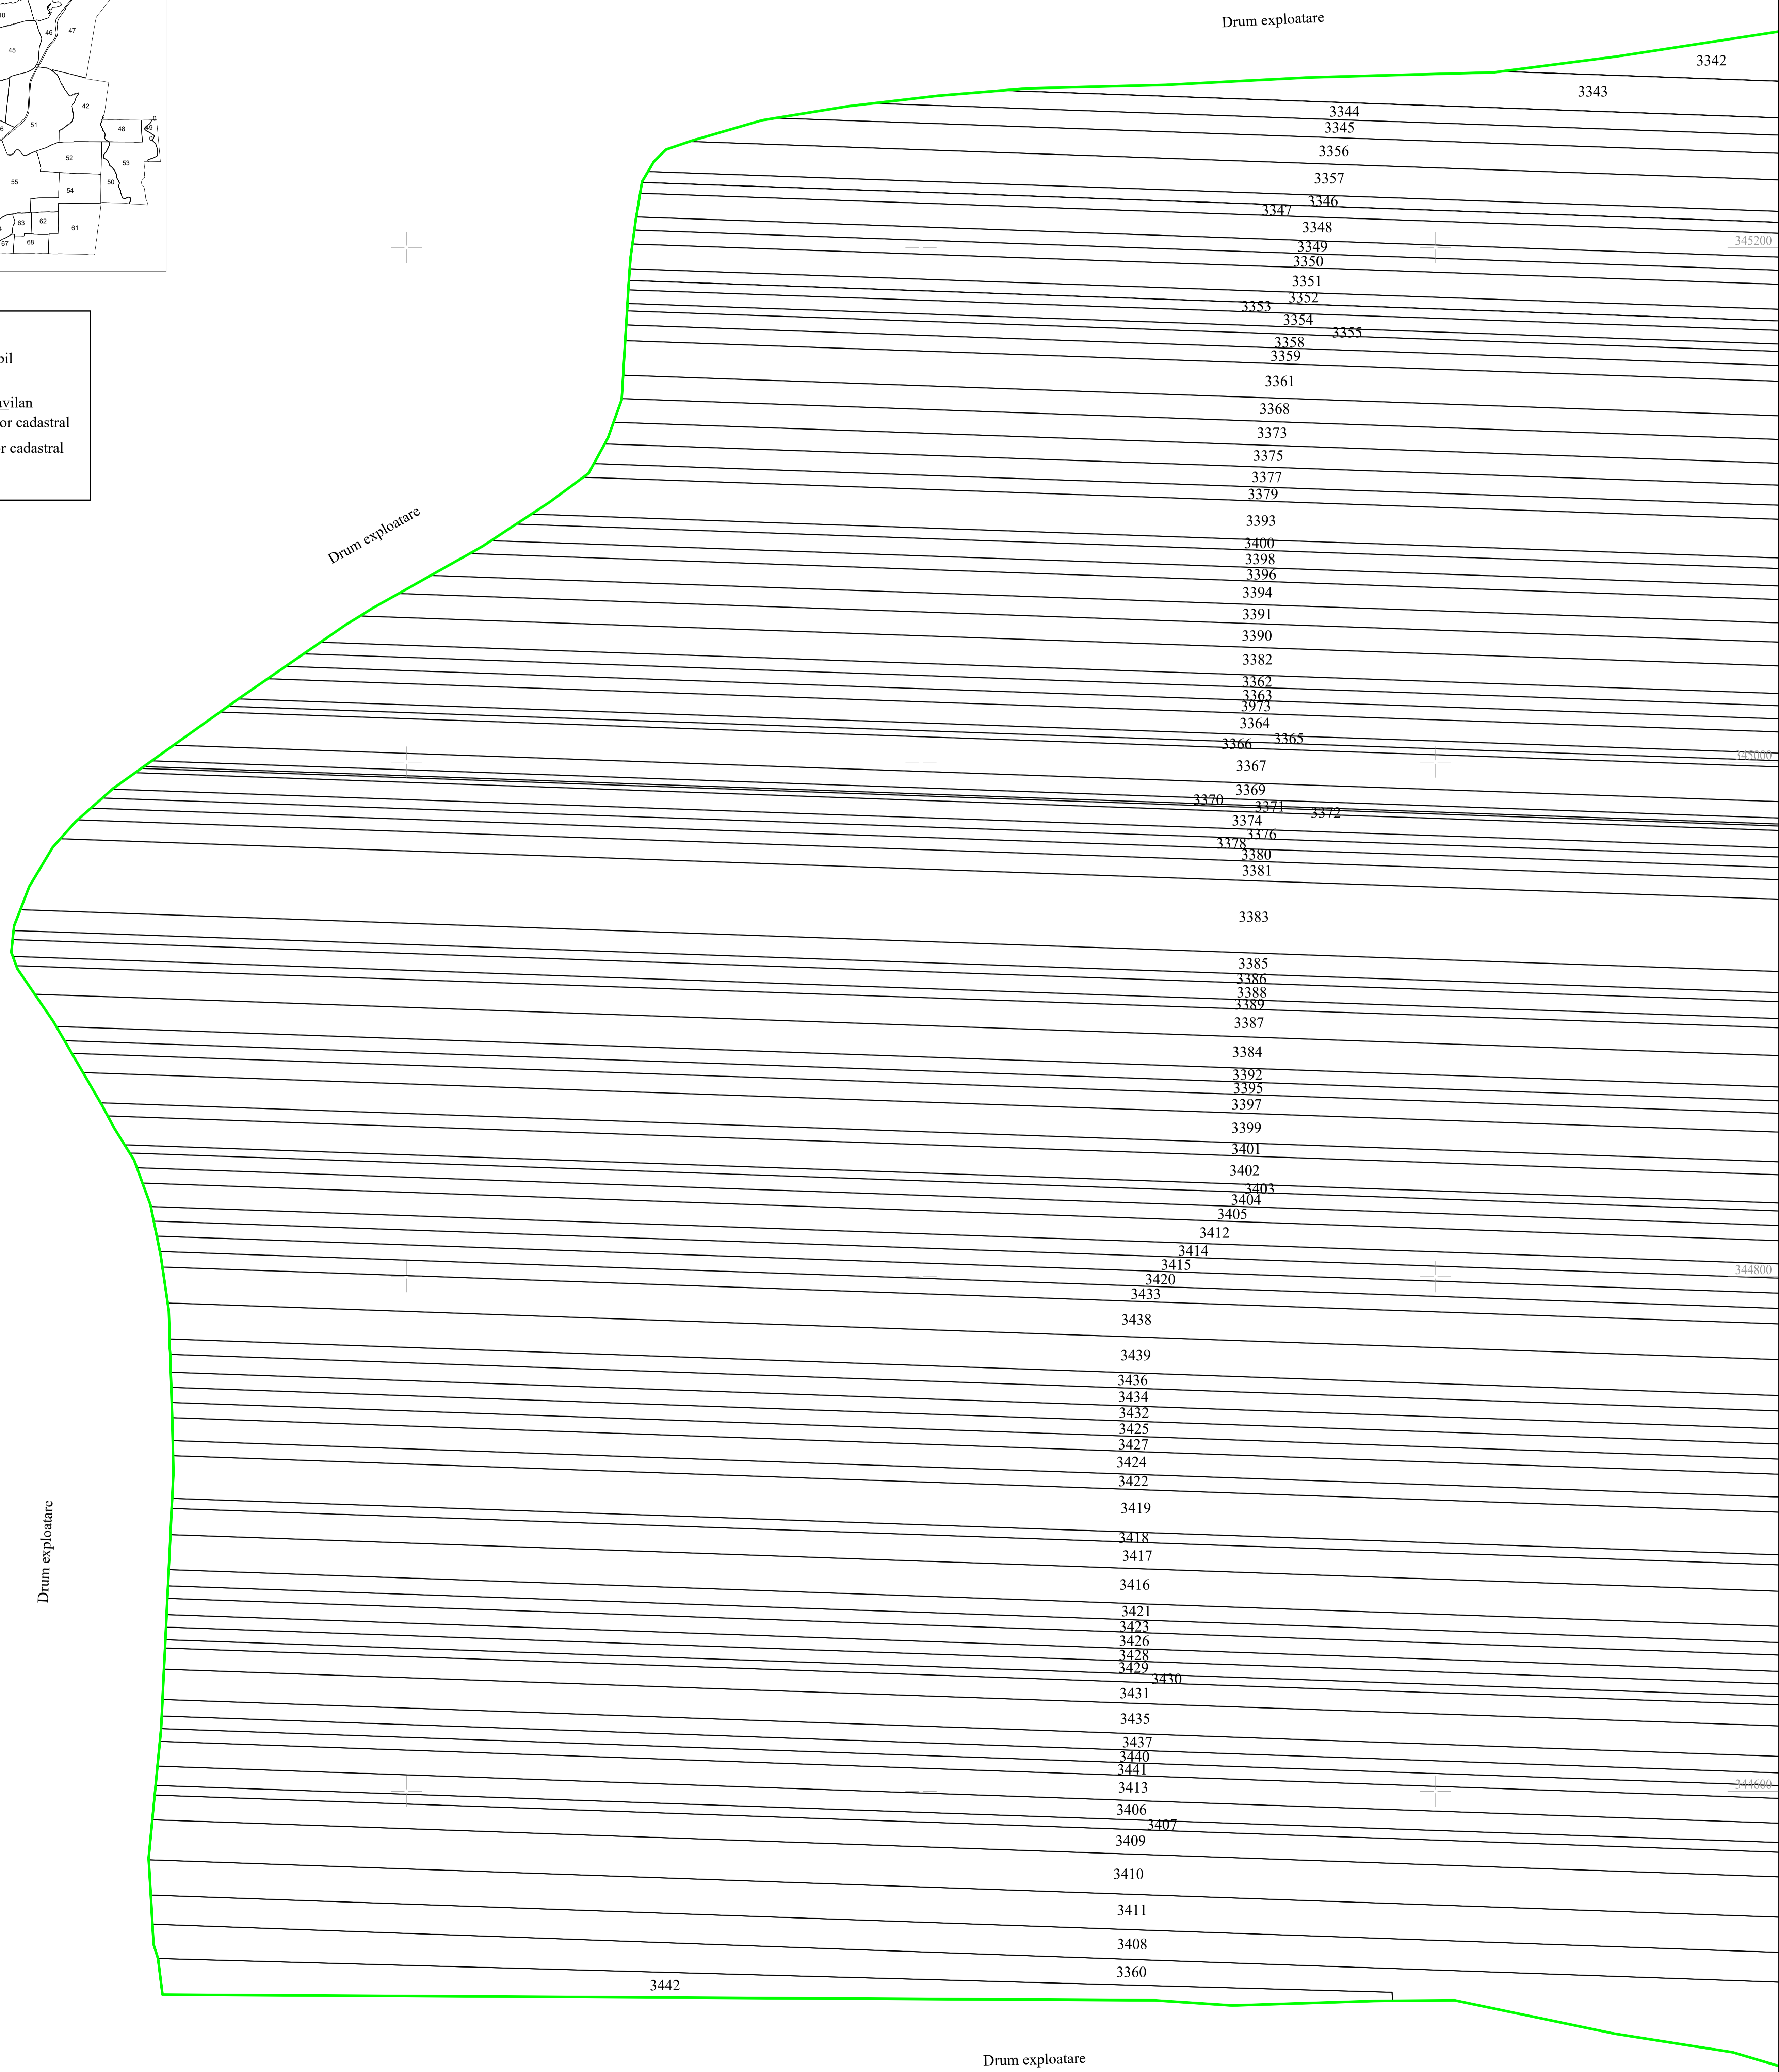

PLAN CADASTRAL
Unitatea Administrativ Teritoriala Stolnici
Judetul Arges
Sector 19
Scara 1:1000

SPRE PUBLICARE

Dispunere Sectoare

Legenda:

- Limita imobil
- 3356 ID imobil
- Limita intravilan
- Limita sector cadastral
- 19 Numar sector cadastral

Plansa 1

Executant: S.C. GEOPOSSOLUTION S.R.L
Data: 10.06.2024
Sistem de proiectie stereografic 1970