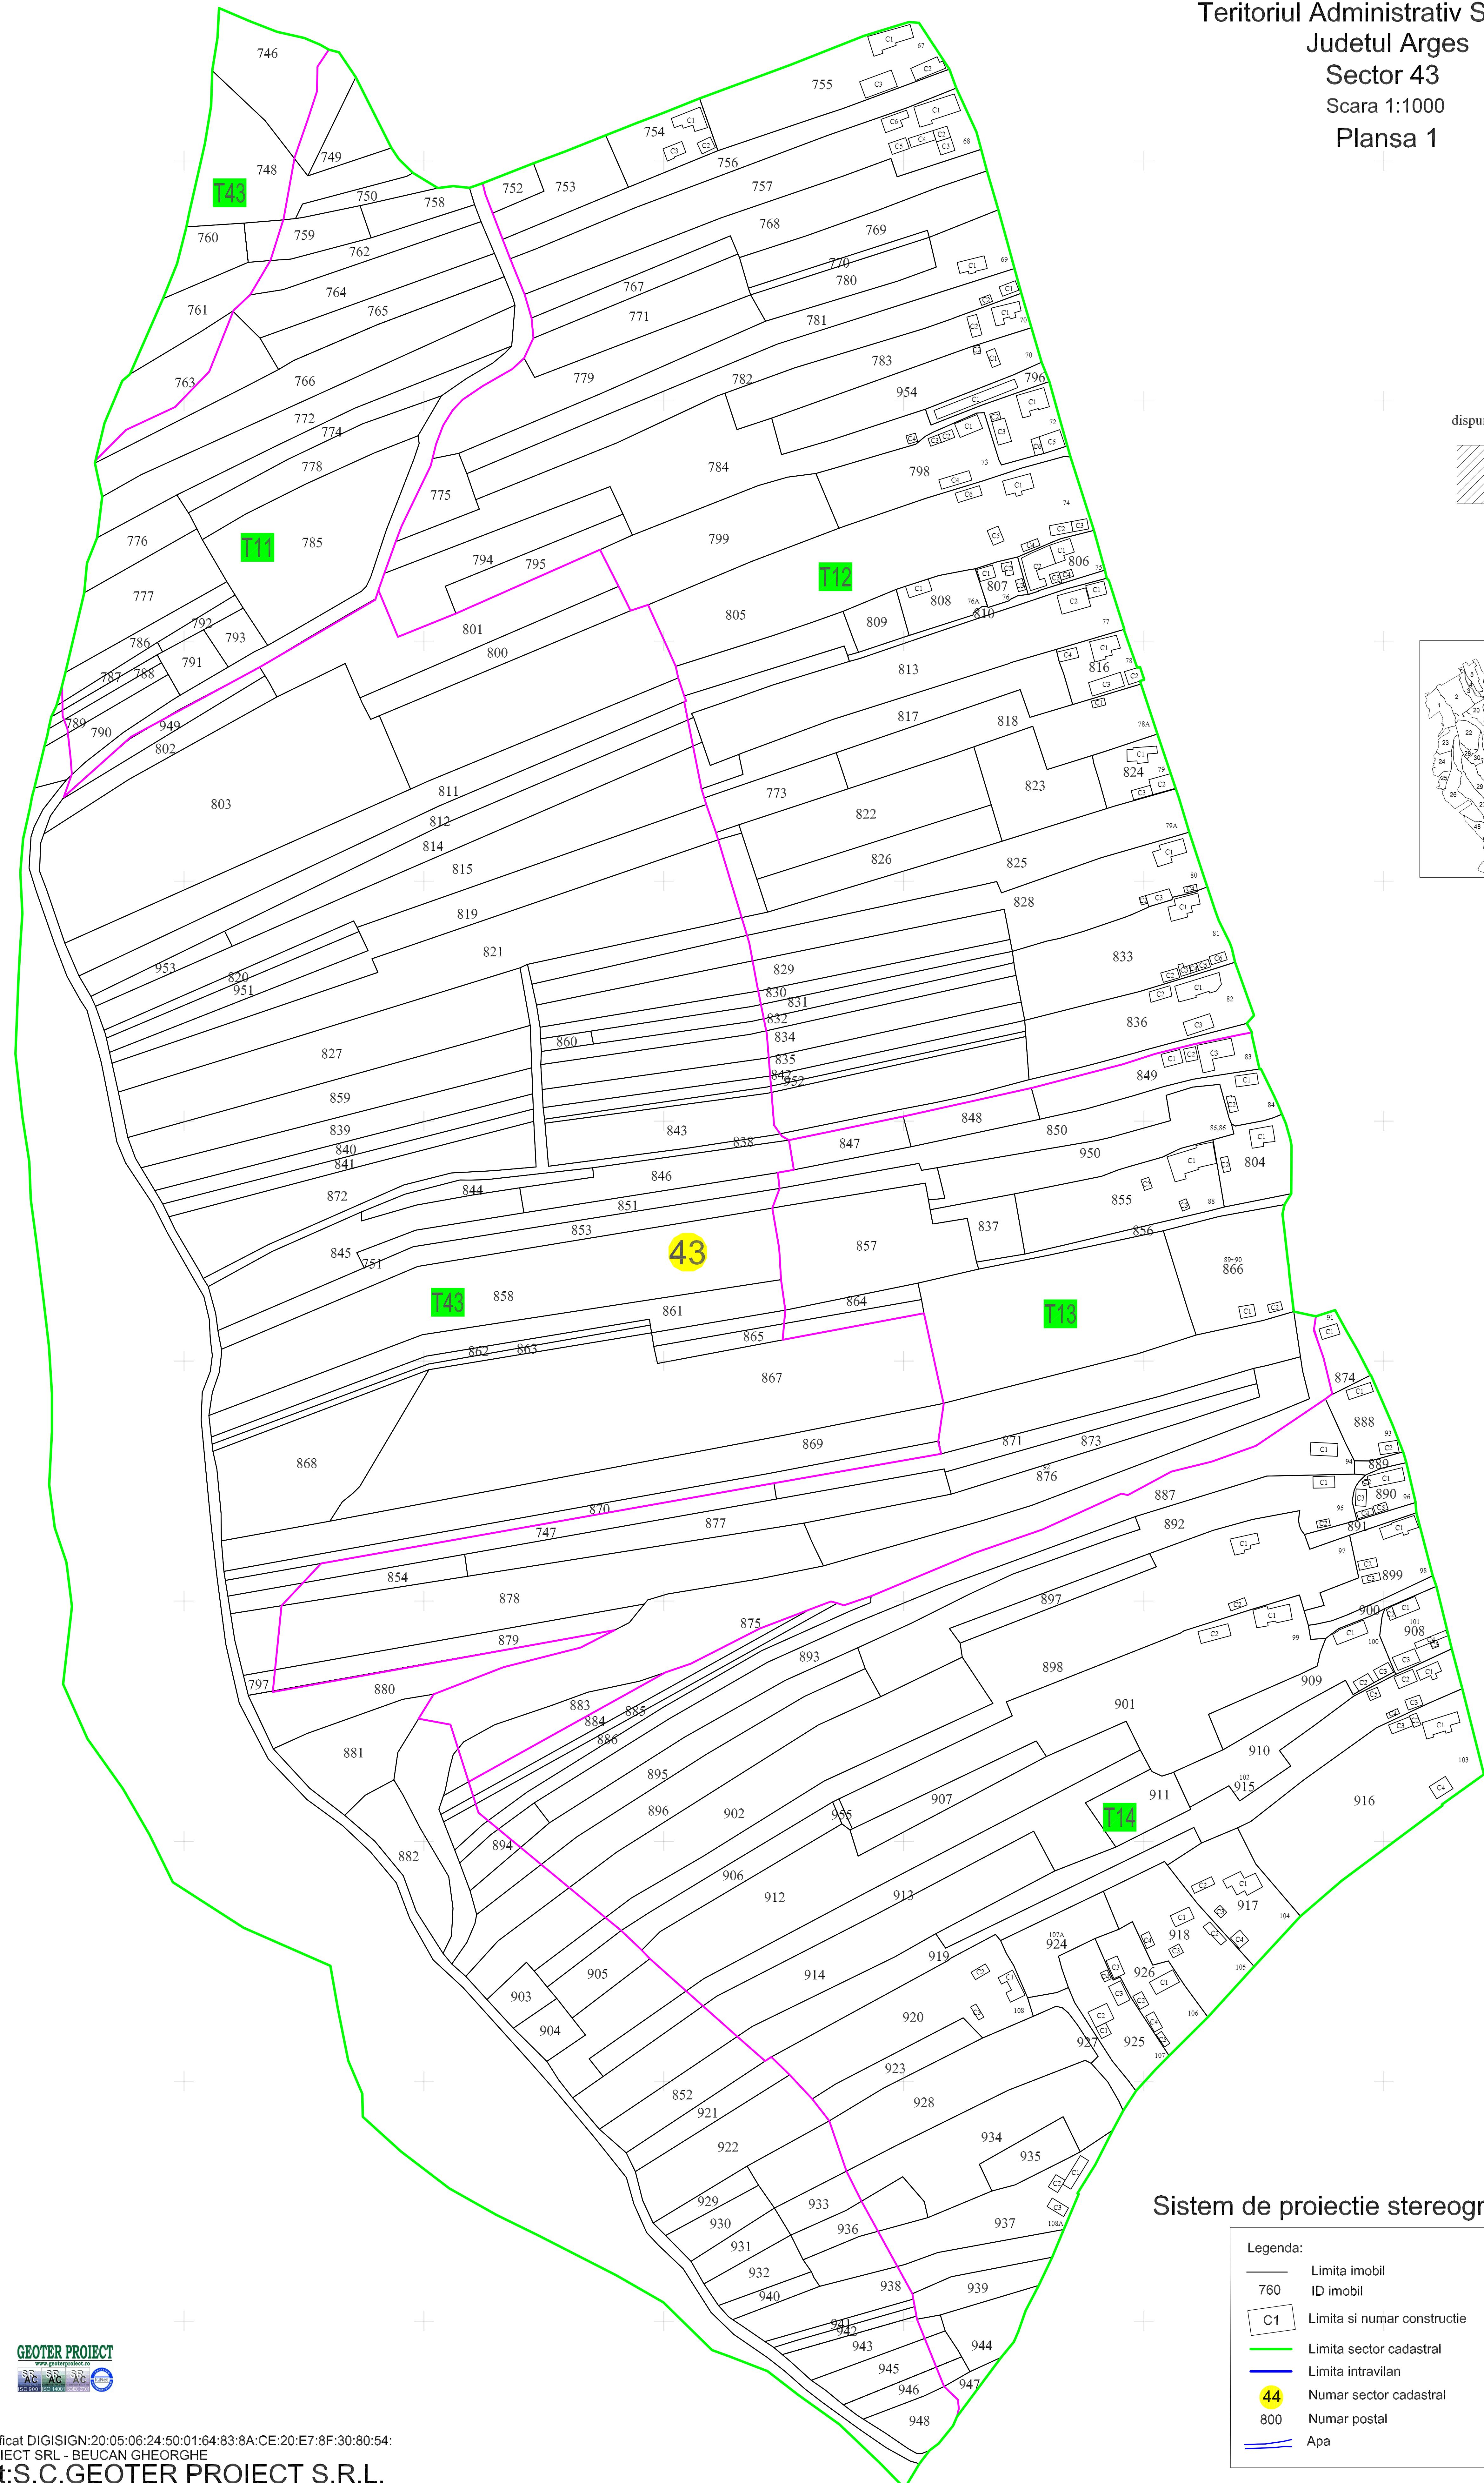

dispunere planse

Sistem de proiectie stereografic 1970

Legenda:	
	Limita imobil
760	ID imobil
	Limita si numar constructie
	Limita sector cadastral
	Limita intravilan
	Numar sector cadastral
800	Numar postal
	Apa