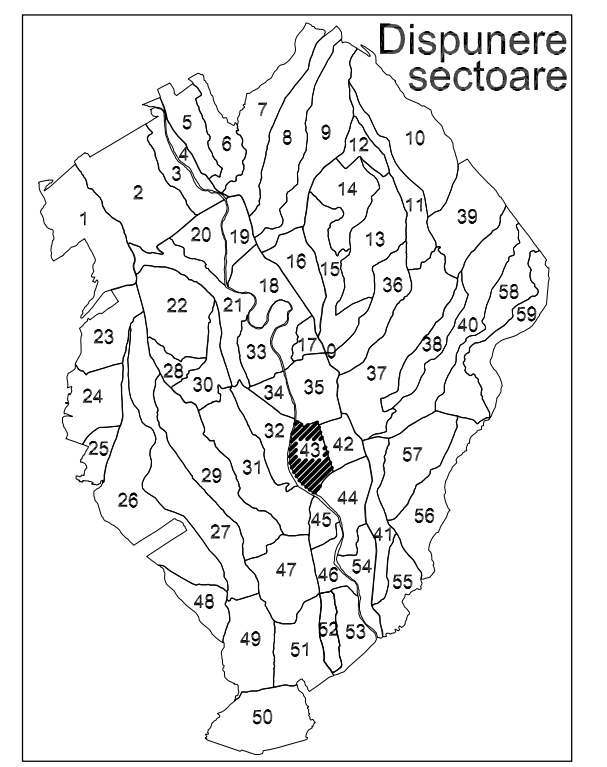

dispunere planse

Sistem de proiectie stereografic 1970

Legenda:	
	Limita imobil
760	ID imobil
	Limita si numar constructie
	Limita sector cadastral
	Limita intravilan
	Numar sector cadastral
800	Numar postal
	Apa