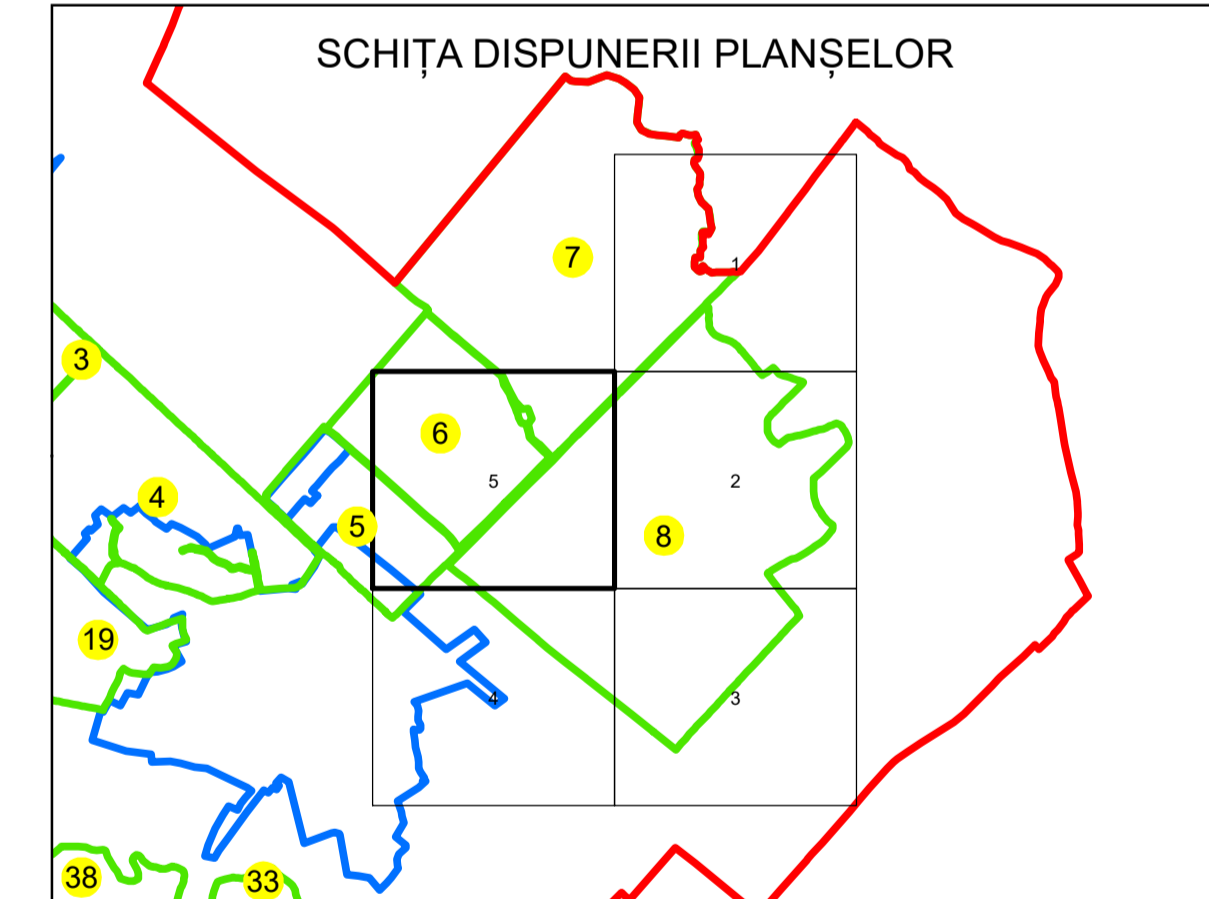

# PLAN CADASTRAL

UAT: ROCIU

JUDEȚUL ARGHEȘ

Sector Cadastral:

8

Scara 1:2000

PLANȘA 5

## LEGENDĂ

- Limită UAT —
- Limită intravilan —
- Limită sector cadastral —
- Limită imobil
- Limită construcții
- Număr sector cadastral 8
- Număr identificator imobil 5628
- Număr poștal 19

Sistem de proiecție: STEREO 70