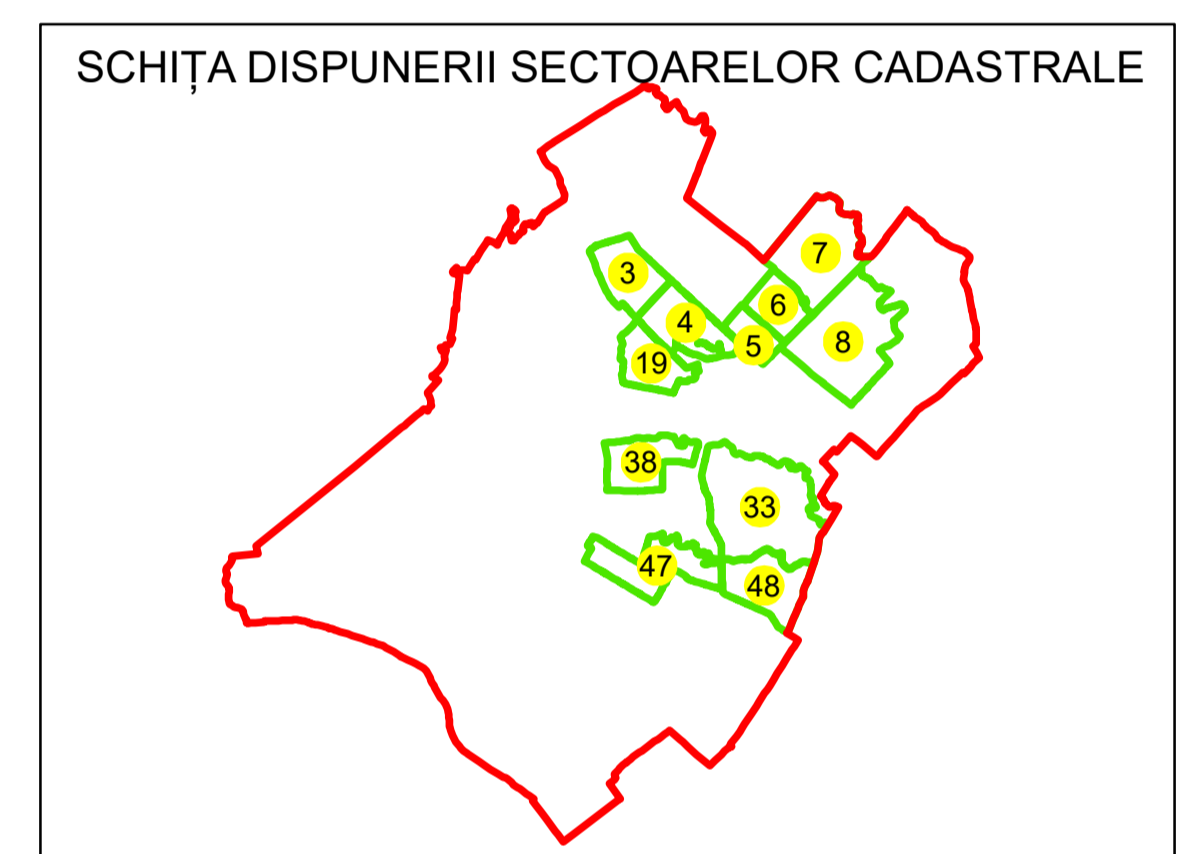

# PLAN CADASTRAL

UAT: ROCIU

JUDEȚUL ARGHEȘ

Sector Cadastral:

8

Scara 1:2000

PLANȘA 5

## LEGENDĂ

- Limită UAT —
- Limită intravilan —
- Limită sector cadastral —
- Limită imobil
- Limită construcții
- Număr sector cadastral 8
- Număr identificator imobil 5628
- Număr poștal 19

Sistem de proiecție: STEREO 70