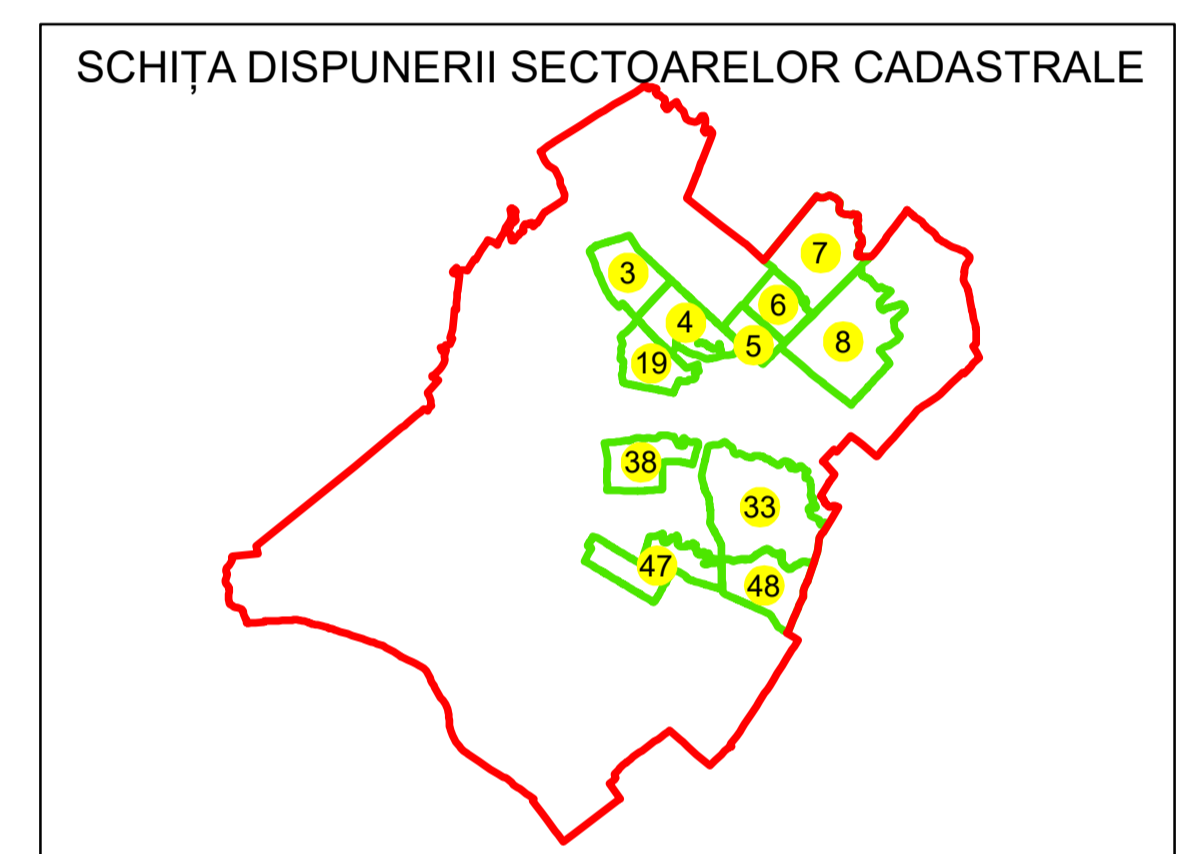

PLAN CADASTRAL

UAT: ROCIU

JUDEȚUL ARGHEȘ

Sector Cadastral:
8

Scara 1:2000
PLANȘA 4

LEGENDĂ

- Limită UAT
- Limită intravilan
- Limită sector cadastral
- Limită imobil
- Limită construcții
- Număr sector cadastral
- Număr identificator imobil 5623
- Număr poștal

Sistem de proiecție: STEREO 70

Spre publicare

S.C. BEST WAY
SURVEY S.R.L.
02.11.2024
Semnat electronic