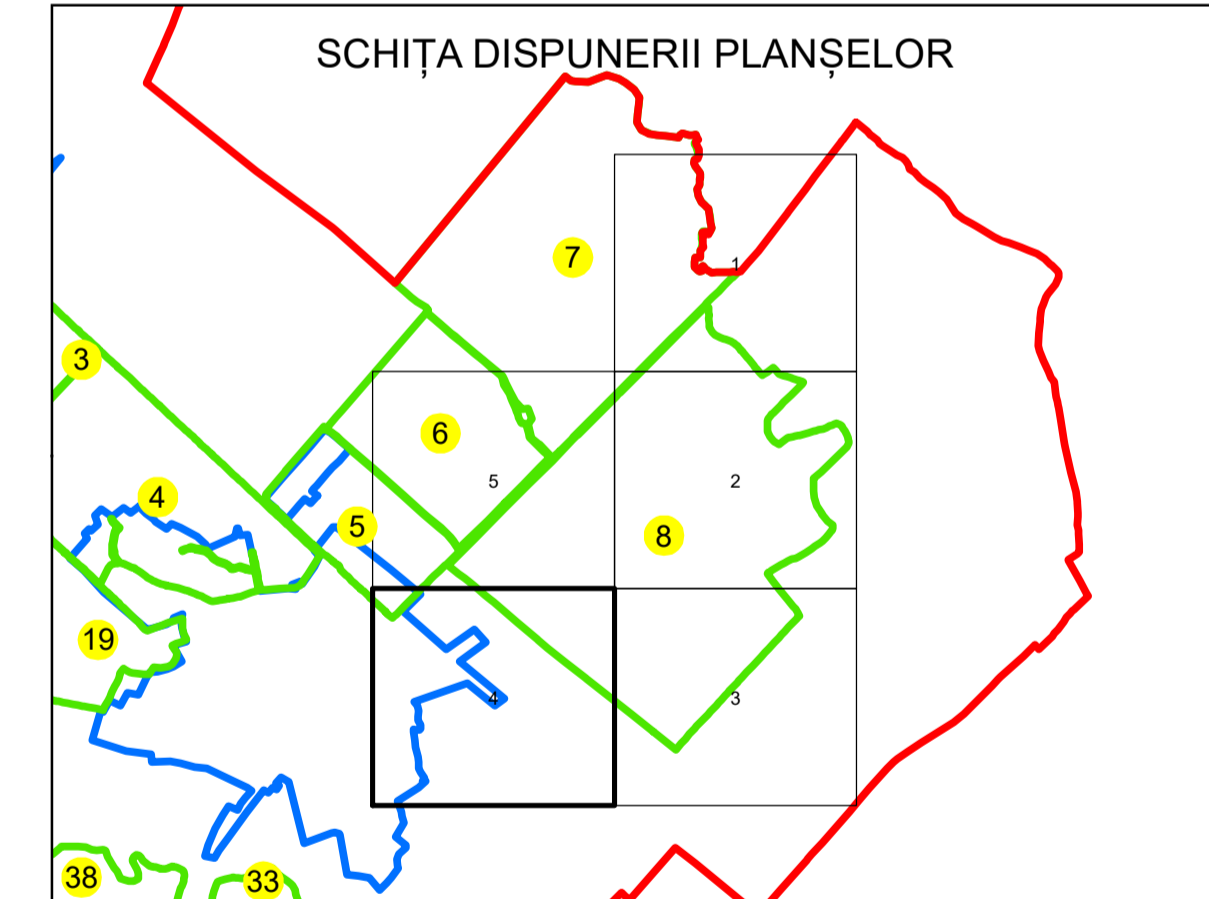

PLAN CADASTRAL

UAT: ROCIU

JUDEȚUL ARGHEȘ

Sector Cadastral:
8

Scara 1:2000
PLANȘA 4

LEGENDĂ

- Limită UAT
- Limită intravilan
- Limită sector cadastral
- Limită imobil
- Limită construcții
- Număr sector cadastral
- Număr identificator imobil 5623
- Număr poștal

Sistem de proiecție: STEREO 70

Spre publicare

S.C. BEST WAY
SURVEY S.R.L.
02.11.2024
Semnat electronic