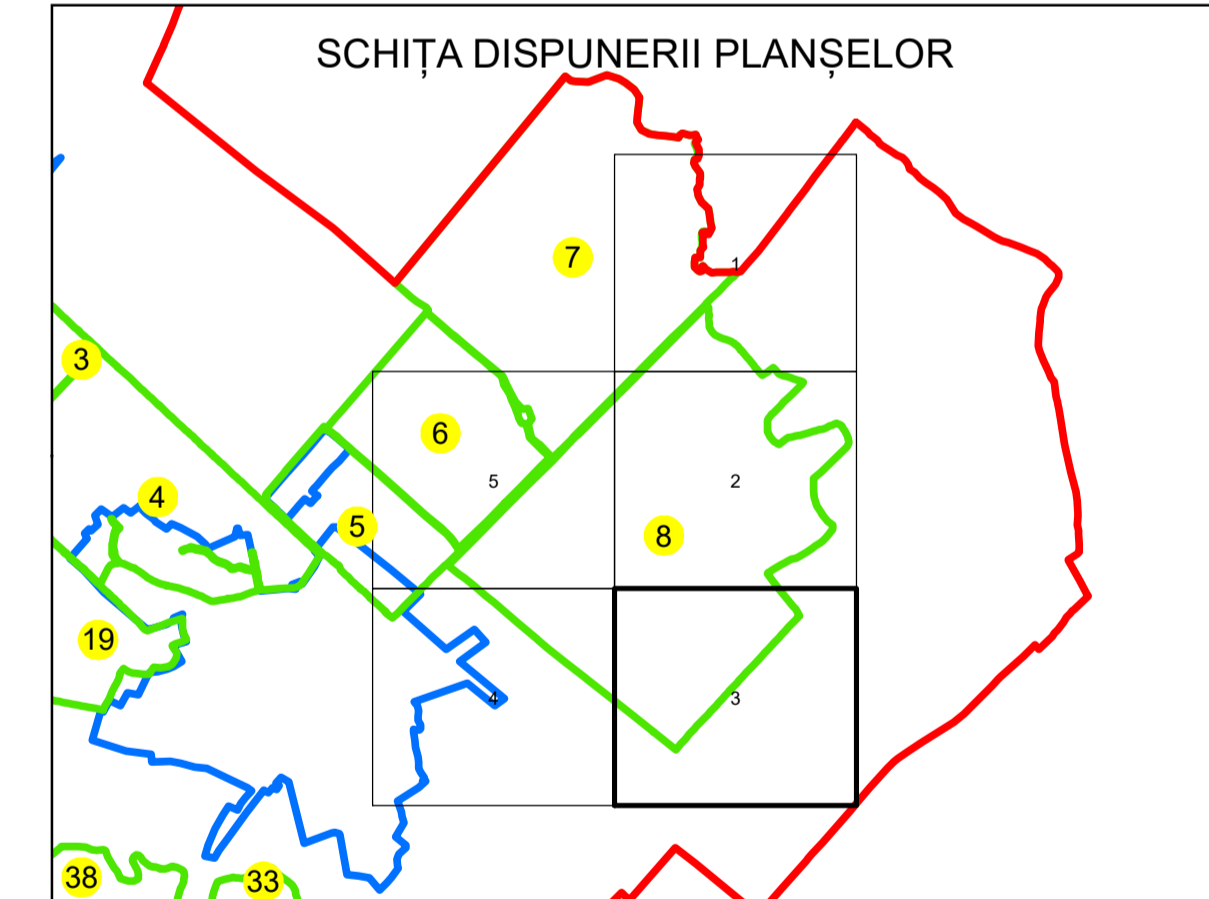

PLAN CADASTRAL

UAT: ROCIU

JUDEȚUL ARGHEȘ

Sector Cadastral:
8

Scara 1:2000
PLANȘA 3

LEGENDĂ

- Limită UAT
- Limită intravilan
- Limită sector cadastral
- Limită imobil
- Limită construcții
- Număr sector cadastral **8**
- Număr identificator imobil 5623
- Număr poștal 19

Sistem de proiecție: STEREO 70

Spre publicare

S.C. BEST WAY
SURVEY S.R.L.
02.11.2024
Semnat electronic