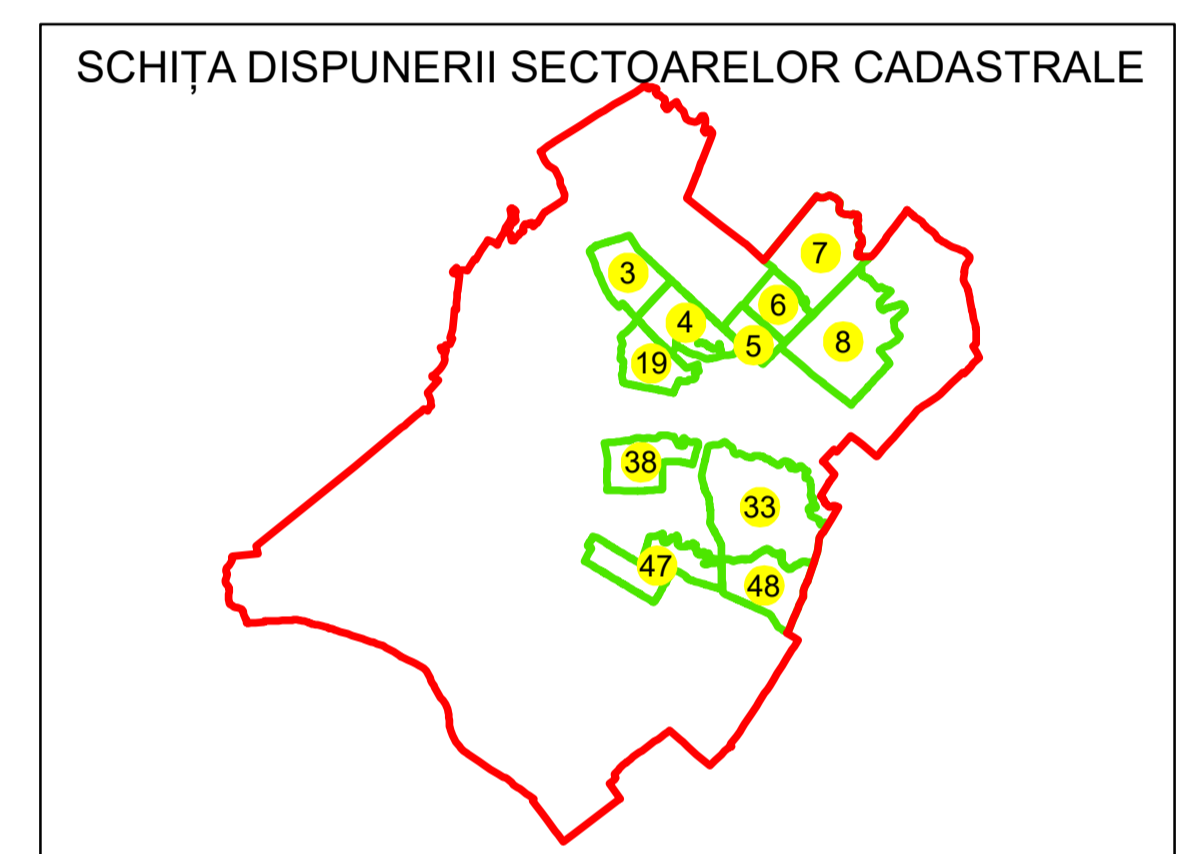

PLAN CADASTRAL

UAT: ROCIU

JUDEȚUL ARGHEȘ

Sector Cadastral:
8

Scara 1:2000
PLANȘA 3

LEGENDĂ

- Limită UAT
- Limită intravilan
- Limită sector cadastral
- Limită imobil
- Limită construcții
- Număr sector cadastral **8**
- Număr identificator imobil 5623
- Număr poștal 19

Sistem de proiecție: STEREO 70

Spre publicare

S.C. BEST WAY
SURVEY S.R.L.
02.11.2024
Semnat electronic